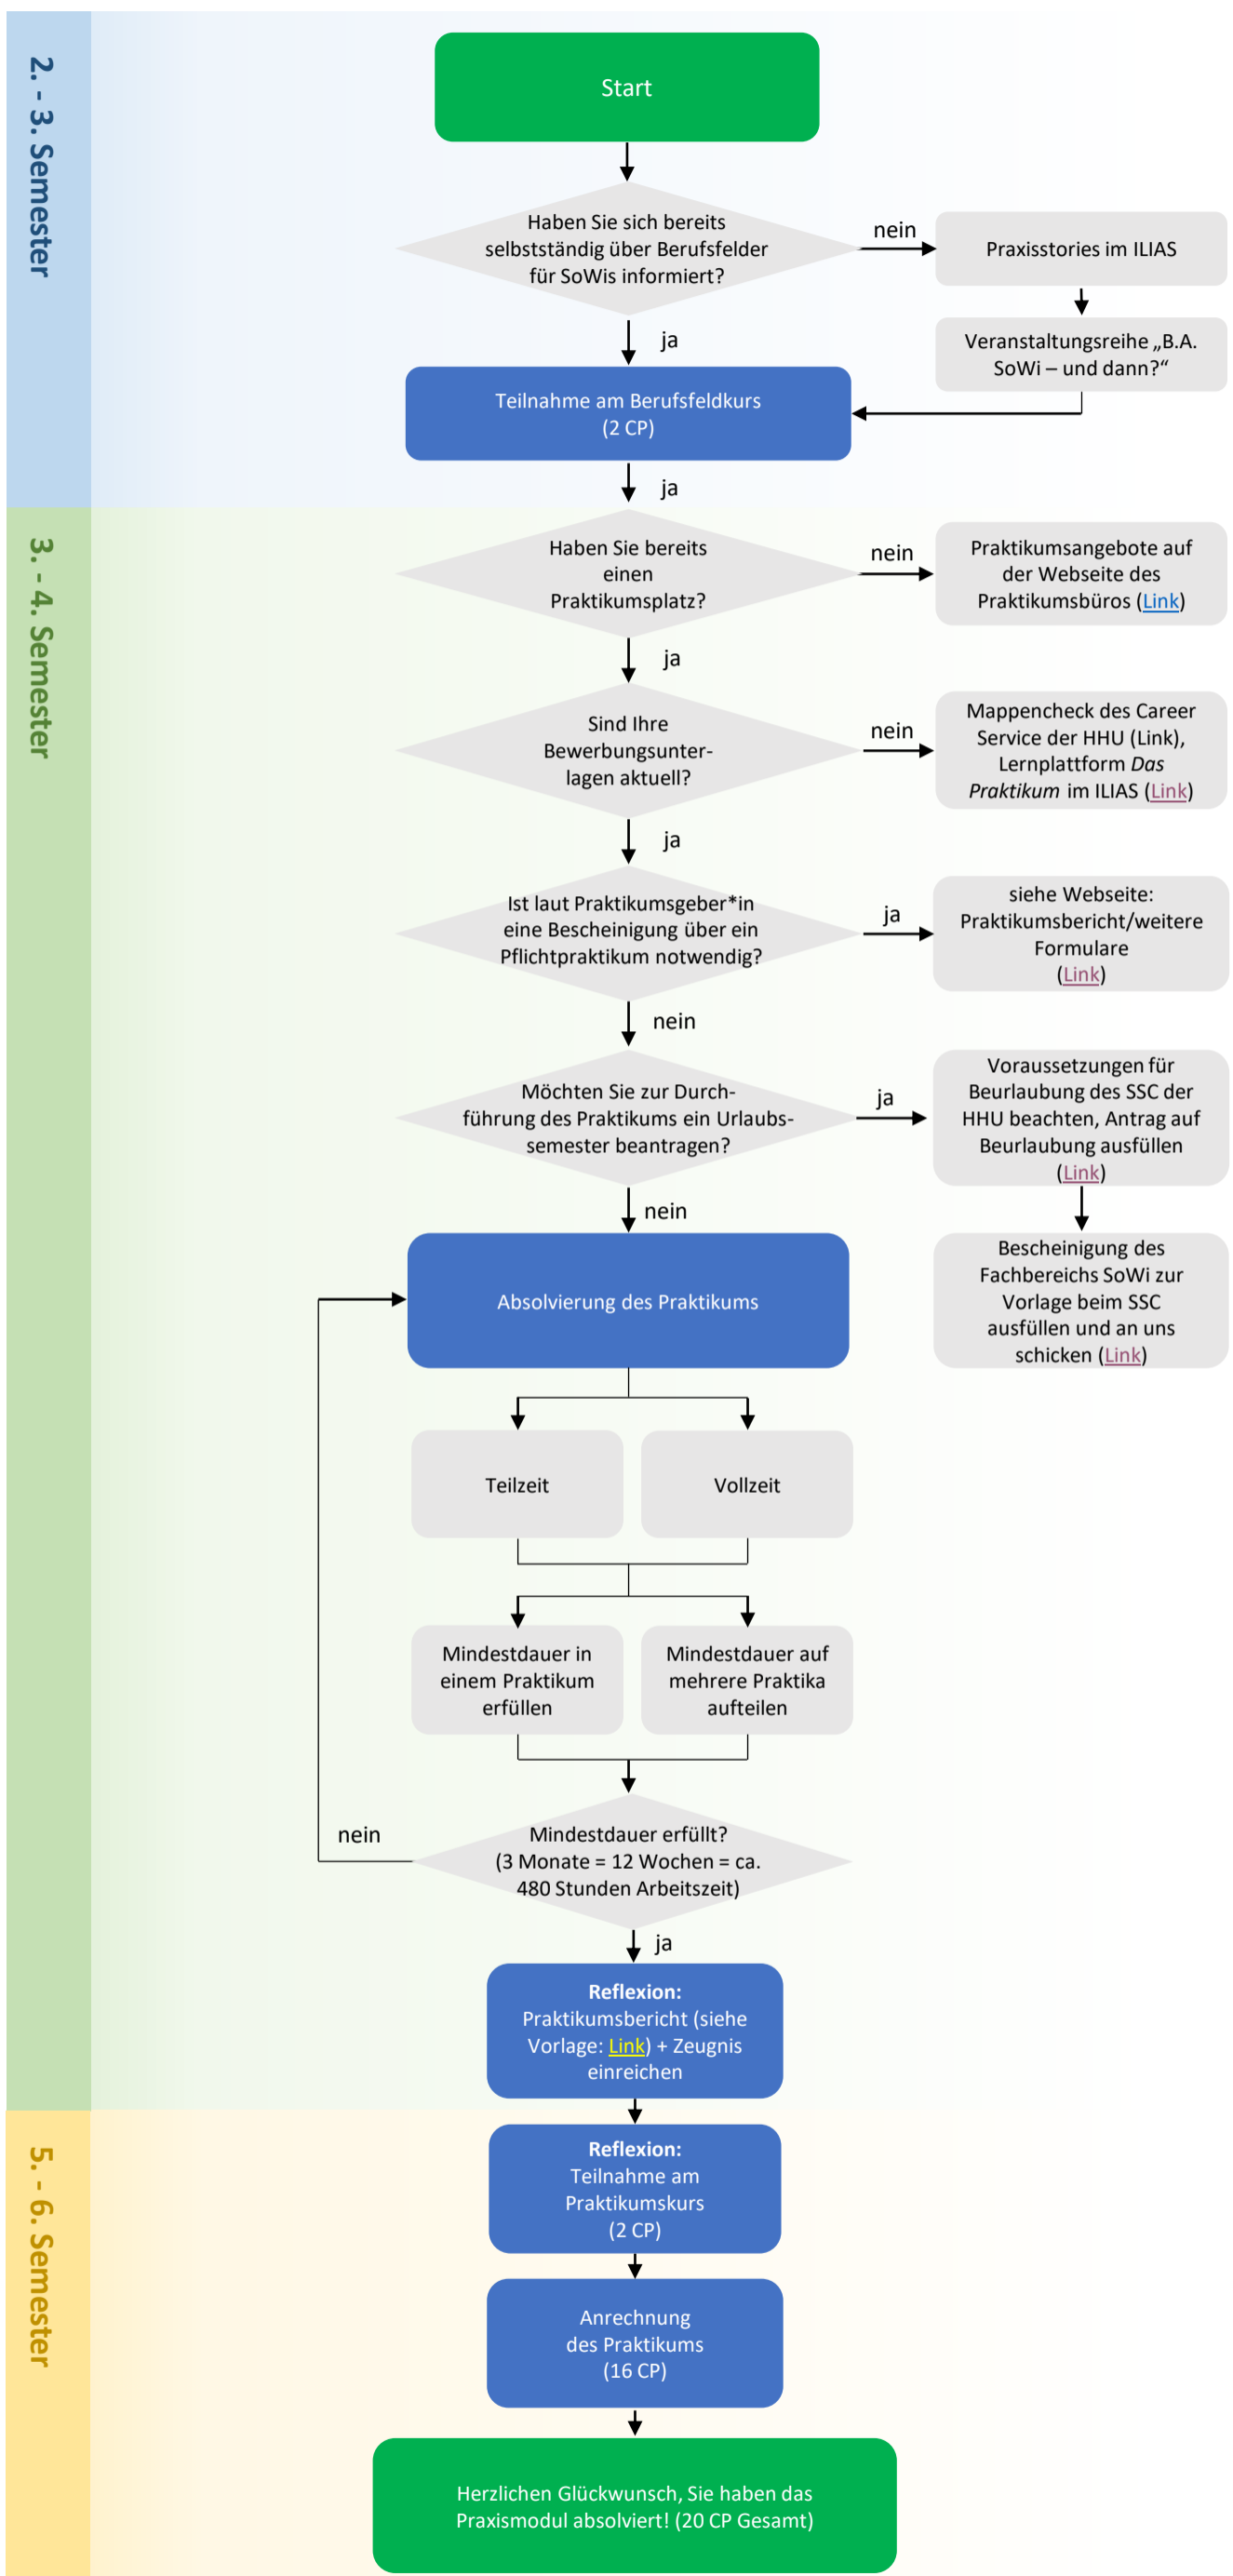

# Ablauf des Praxismoduls im B.A. Sozialwissenschaften

Im Praxismodul des B.A. Sozialwissenschaften müssen Sie drei Leistungen erbringen: Die Teilnahme am Berufsfeldkurs, das Pflichtpraktikum mit einem Umfang von mindestens 3 Monaten sowie die Teilnahme am Praktikumskurs. Die folgende Übersicht stellt einen idealtypischen zeitlichen Ablauf dar, in dem Sie diese Leistungen erbringen können.

Hinweis: Diese Übersicht ist nur idealtypisch und vereinfachend. Für alle weiteren Details nutzen Sie bitte die FAQs auf der Webseite des [Praktikumsbüros Sozialwissenschaften](#), die Praktikumsordnung (Link: [wichtige Unterlagen](#)) sowie die Prüfungsordnung des B.A. Sozialwissenschaften