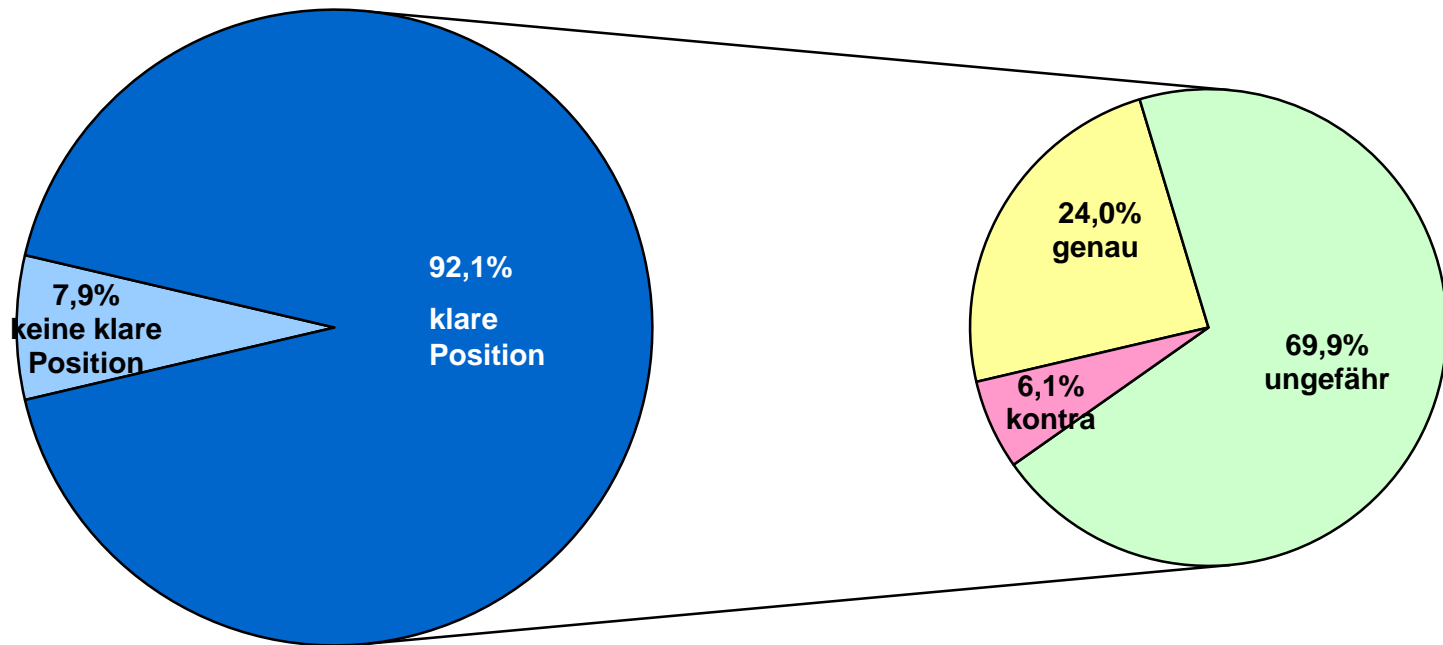

Der Wahl-O-Mat hat Folgendes geleistet:

Anteil in %

n = 7.854, Mehrfachnennungen möglich

Treffgenauigkeit des Wahl-O-Mat

Übereinstimmung Ergebnis mit politischer Position

n = 7.854

Einfluss auf politische Beteiligung

Mit welchem Gerät haben Sie den Wahl-O-Mat gerade genutzt?

n = 7.854

Kontakt:

c/o Professor Dr. Stefan Marschall
Institut für Sozialwissenschaften / Politikwissenschaft II
Heinrich-Heine-Universität Düsseldorf
Universitätsstr. 1
D-40225 Düsseldorf