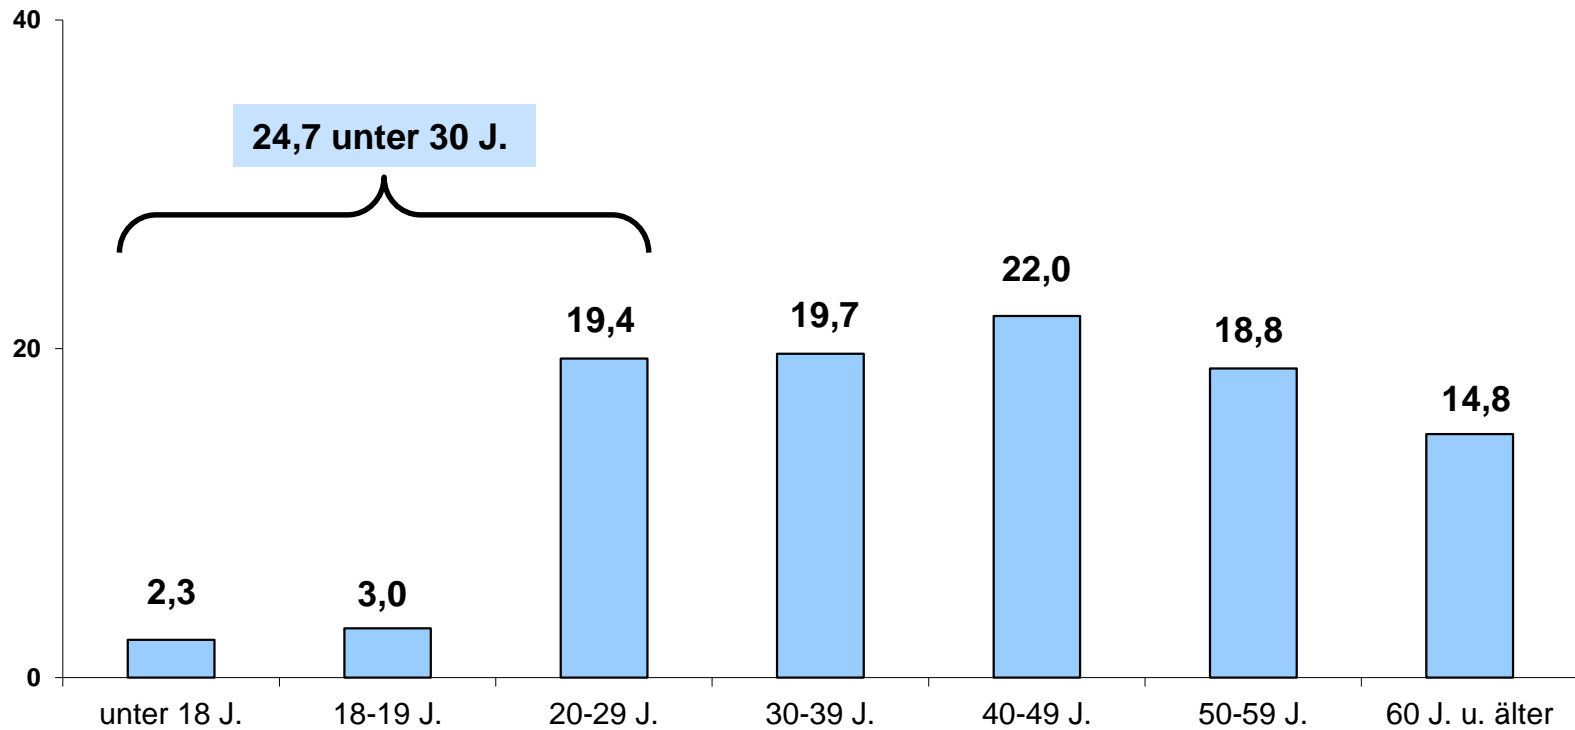

Technische Durchführung:

Glamus, Bonn

Verteilung nach Geschlecht

Wahl-O-Mat Sachsen-Anhalt 2016

Onliner (Deutschland, letzte 3 Mon.)

Quelle: AGOF digital facts 2015-12

n = 7.854

Alter der Befragten

Anteil in %

n = 7.854

Alter der Befragten

Anteil in %

■ Wahl-O-Mat

■ Onliner (Deutschland; AGOF digital facts 2015-12)

n = 7.854

Höchster Bildungsabschluss