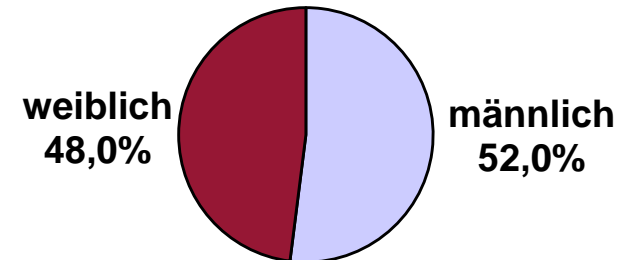

Technische Durchführung:

Glamus, Bonn

Verteilung nach Geschlecht

Wahl-O-Mat Sachsen-Anhalt 2016

Onliner (Deutschland, letzte 3 Mon.)

Quelle: AGOF digital facts 2015-12

n = 7.854

Alter der Befragten

Anteil in %

n = 7.854

Alter der Befragten

Anteil in %

■ Wahl-O-Mat

■ Onliner (Deutschland; AGOF digital facts 2015-12)

n = 7.854

Höchster Bildungsabschluss

n = 7.854

Höchster Bildungsabschluss

Wahl-O-Mat
 Sachsen-Anhalt 2016

n = 7.854

Onliner (Deutschland, letzte 3 Mon.)

Quelle: AGOF digital facts 2015-12

Politisches Interesse und Engagement

Anteil in %