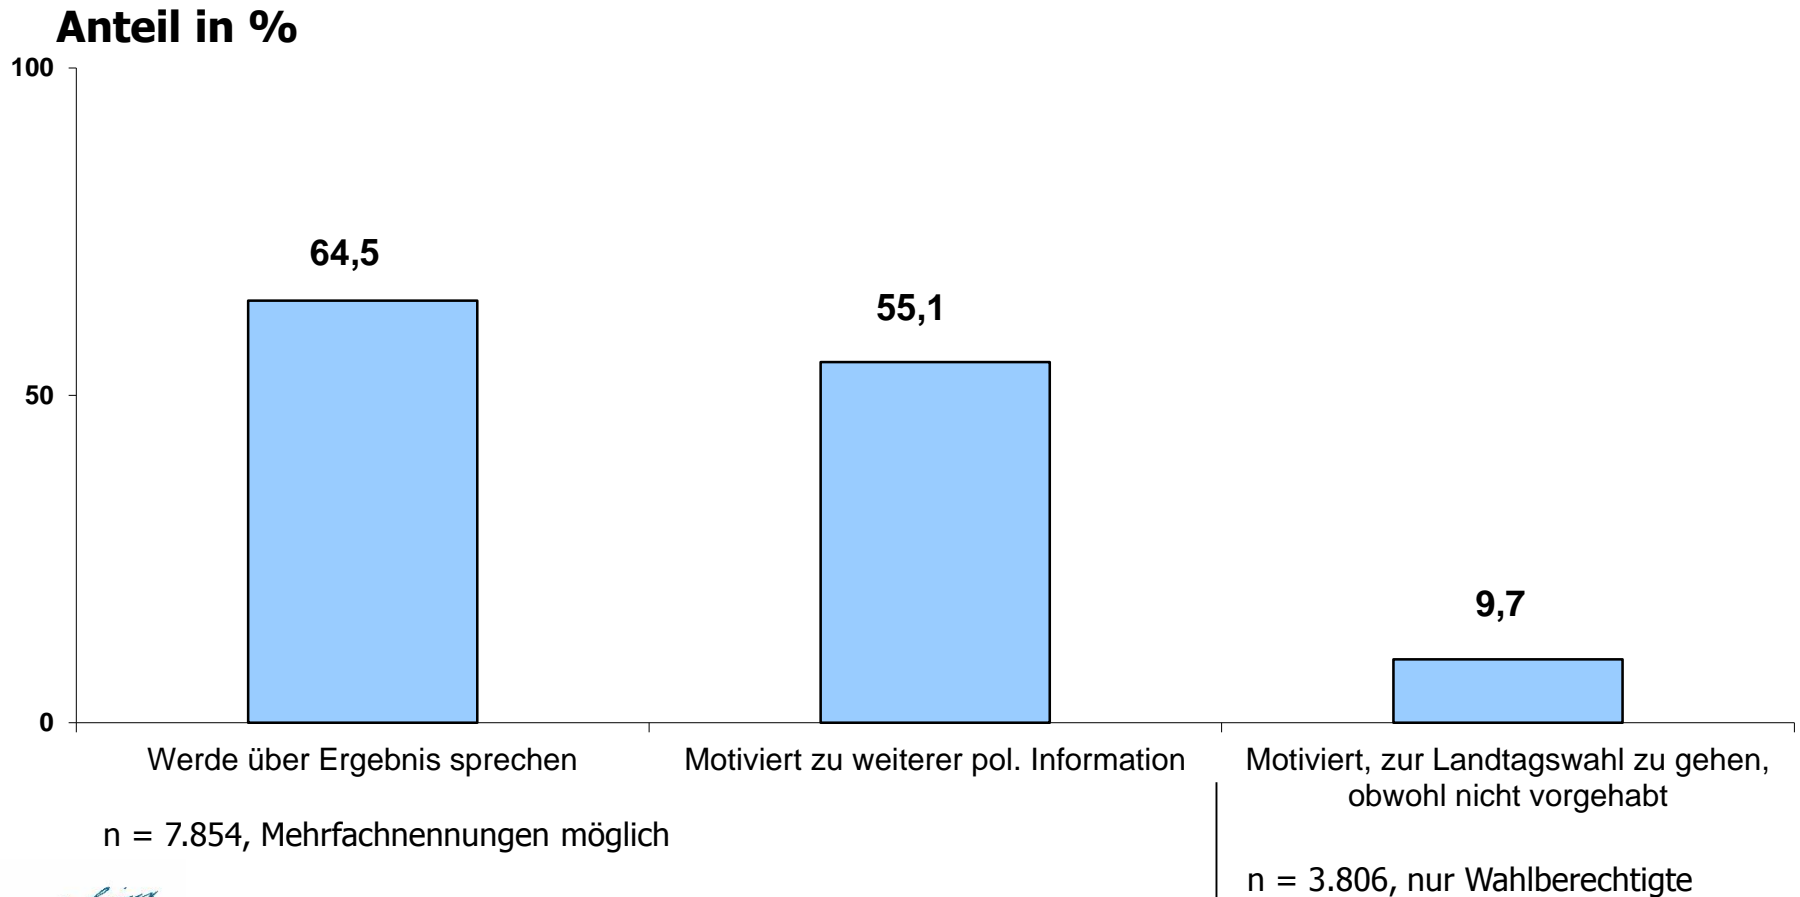

Der Wahl-O-Mat hat Folgendes geleistet:

Anteil in %

n = 7.854, Mehrfachnennungen möglich

Treffgenauigkeit des Wahl-O-Mat

Übereinstimmung Ergebnis mit politischer Position

n = 7.854

Einfluss auf politische Beteiligung

Mit welchem Gerät haben Sie den Wahl-O-Mat gerade genutzt?

n = 7.854

Kontakt:

c/o Professor Dr. Stefan Marschall
Institut für Sozialwissenschaften / Politikwissenschaft II
Heinrich-Heine-Universität Düsseldorf
Universitätsstr. 1
D-40225 Düsseldorf