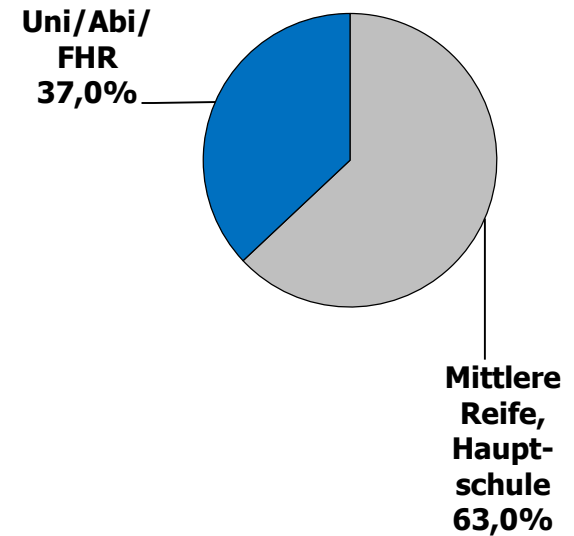

Anteil in %

n = 7.854

Alter der Befragten

Anteil in %

■ Wahl-O-Mat

■ Onliner (Deutschland; AGOF digital facts 2015-12)

n = 7.854

Höchster Bildungsabschluss

n = 7.854

Höchster Bildungsabschluss

Wahl-O-Mat
 Sachsen-Anhalt 2016

n = 7.854

Onliner (Deutschland, letzte 3 Mon.)

Quelle: AGOF digital facts 2015-12

Politisches Interesse und Engagement

Anteil in %

Wahl-O-Mat früher schon mal genutzt

Anteil in %

n = 7.854

Wie auf den Wahl-O-Mat aufmerksam geworden?

Gründe für die Nutzung (wichtigster Grund)

Anteil in %

n = 7.854

Einschätzung des Wahl-O-Mat

Der Wahl-O-Mat hat Folgendes geleistet:

Anteil in %

n = 7.854, Mehrfachnennungen möglich

Treffgenauigkeit des Wahl-O-Mat

Übereinstimmung Ergebnis mit politischer Position

n = 7.854

Einfluss auf politische Beteiligung