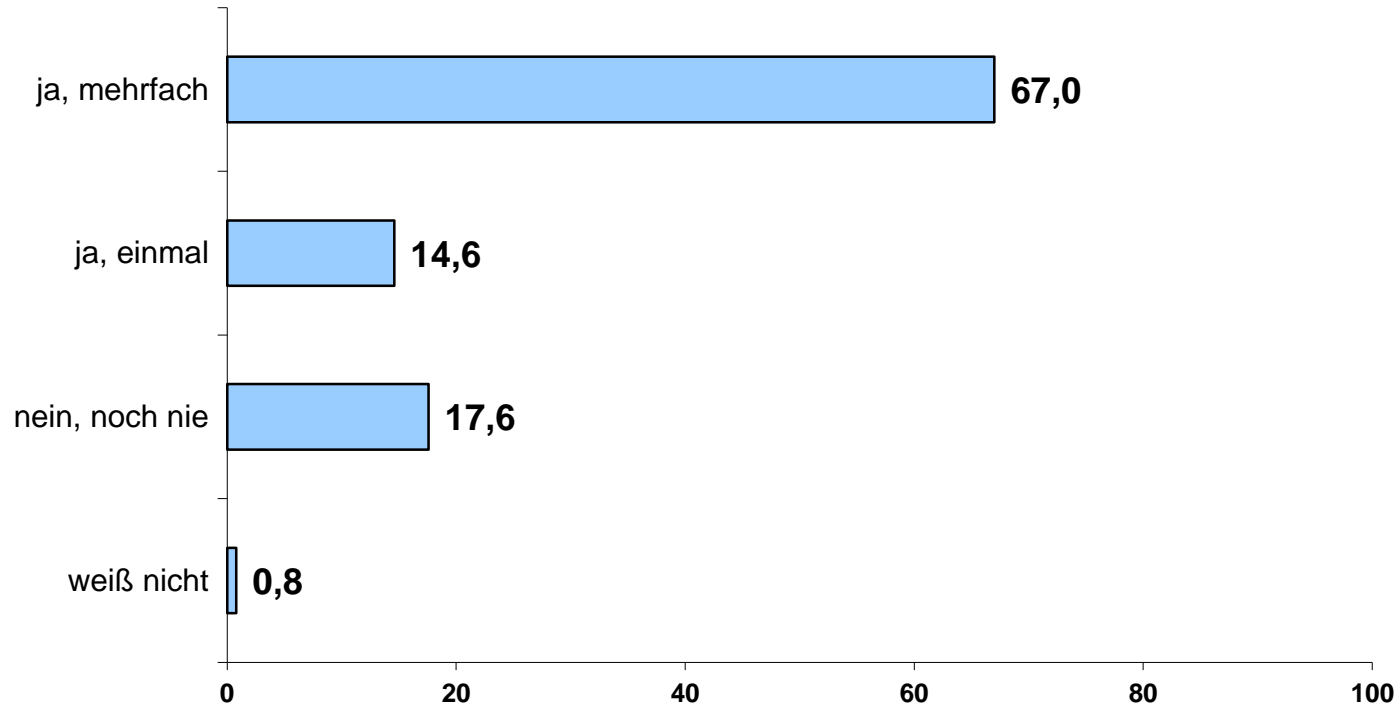

Anteil in %

n = 7.854

Alter der Befragten

Anteil in %

■ Wahl-O-Mat

■ Onliner (Deutschland; AGOF digital facts 2015-12)

n = 7.854

Höchster Bildungsabschluss

n = 7.854

Höchster Bildungsabschluss

Wahl-O-Mat
 Sachsen-Anhalt 2016

n = 7.854

Onliner (Deutschland, letzte 3 Mon.)

Quelle: AGOF digital facts 2015-12

Politisches Interesse und Engagement

Anteil in %

Wahl-O-Mat früher schon mal genutzt

Anteil in %

n = 7.854

Wie auf den Wahl-O-Mat aufmerksam geworden?

Gründe für die Nutzung (wichtigster Grund)

Anteil in %

n = 7.854

Einschätzung des Wahl-O-Mat