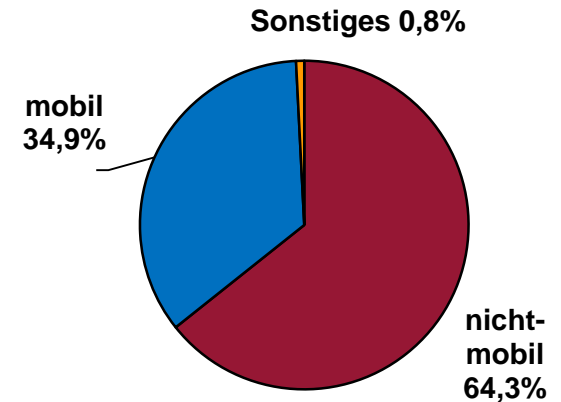

n = 7.854

Höchster Bildungsabschluss

Wahl-O-Mat
 Sachsen-Anhalt 2016

n = 7.854

Onliner (Deutschland, letzte 3 Mon.)

Quelle: AGOF digital facts 2015-12

Politisches Interesse und Engagement

Anteil in %

Wahl-O-Mat früher schon mal genutzt

Anteil in %

n = 7.854

Wie auf den Wahl-O-Mat aufmerksam geworden?

Gründe für die Nutzung (wichtigster Grund)

Anteil in %

n = 7.854

Einschätzung des Wahl-O-Mat

Der Wahl-O-Mat hat Folgendes geleistet:

Anteil in %

n = 7.854, Mehrfachnennungen möglich

Treffgenauigkeit des Wahl-O-Mat

Übereinstimmung Ergebnis mit politischer Position

n = 7.854

Einfluss auf politische Beteiligung

Mit welchem Gerät haben Sie den Wahl-O-Mat gerade genutzt?

n = 7.854

Kontakt:

c/o Professor Dr. Stefan Marschall
Institut für Sozialwissenschaften / Politikwissenschaft II
Heinrich-Heine-Universität Düsseldorf
Universitätsstr. 1
D-40225 Düsseldorf