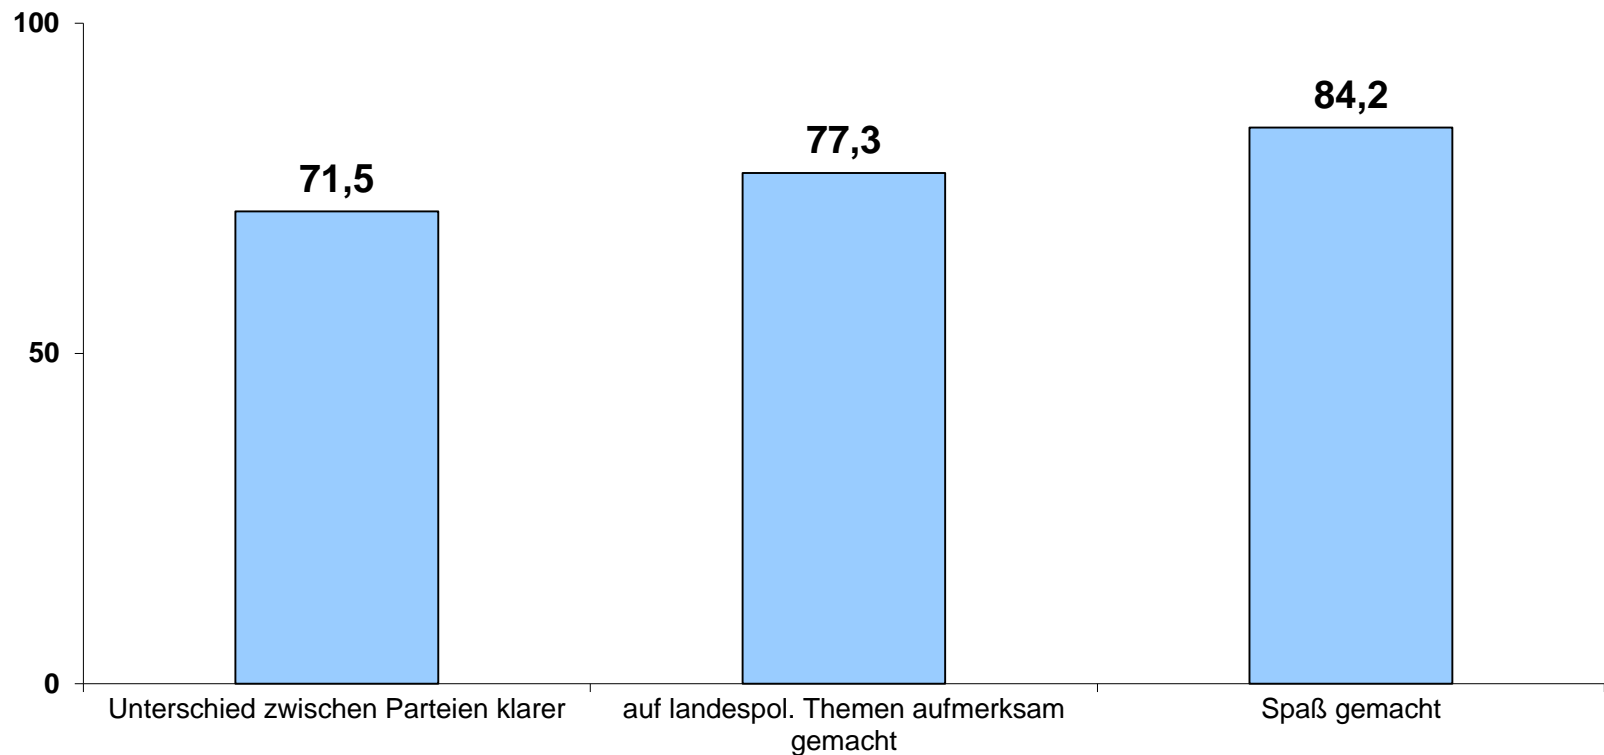

Einschätzung des Wahl-O-Mat

Der Wahl-O-Mat hat Folgendes geleistet:

Anteil in %

n = 7.854, Mehrfachnennungen möglich