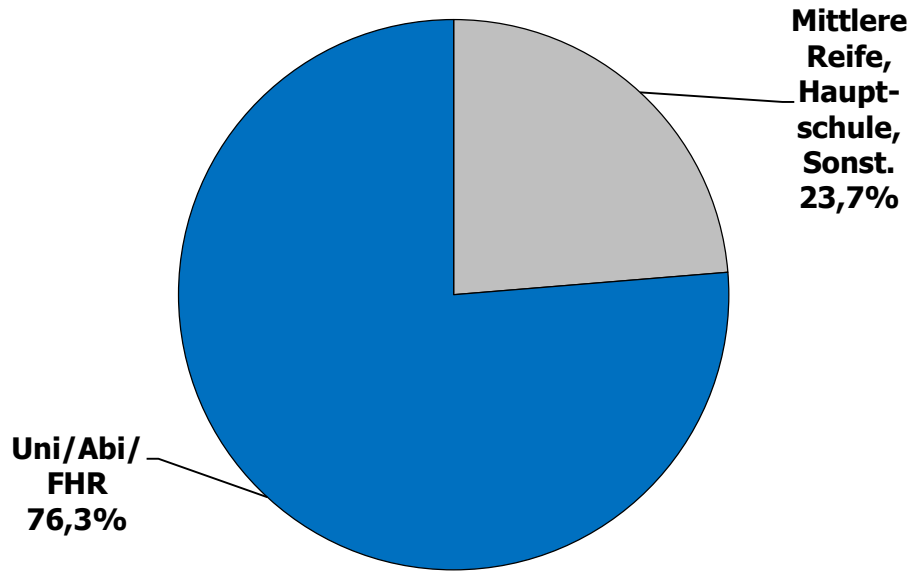

Technische Durchführung:

Glamus, Bonn

Verteilung nach Geschlecht

Wahl-O-Mat Sachsen-Anhalt 2016

Onliner (Deutschland, letzte 3 Mon.)

Quelle: AGOF digital facts 2015-12

n = 7.854

Alter der Befragten

Anteil in %

n = 7.854

Alter der Befragten

Anteil in %

■ Wahl-O-Mat

■ Onliner (Deutschland; AGOF digital facts 2015-12)

n = 7.854

Höchster Bildungsabschluss

n = 7.854

Höchster Bildungsabschluss

Wahl-O-Mat
 Sachsen-Anhalt 2016

n = 7.854

Onliner (Deutschland, letzte 3 Mon.)

Quelle: AGOF digital facts 2015-12

Politisches Interesse und Engagement

Anteil in %