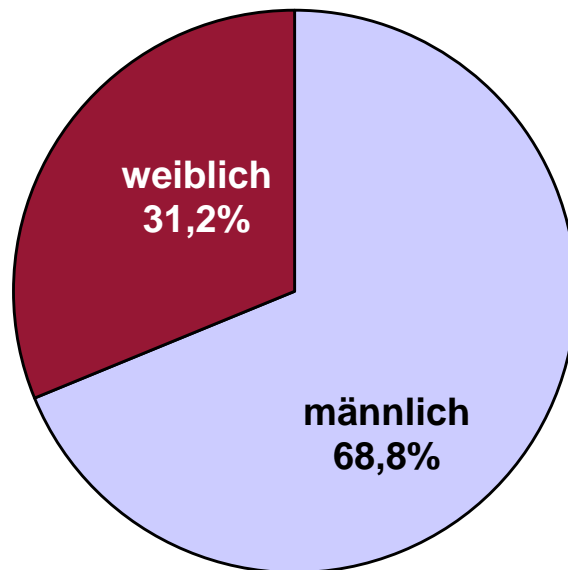

Wahl-O-Mat Landtagswahl Sachsen-Anhalt 2016

Erste Ergebnisse der Online-Befragung

Design

- ▶ **Intercept-Befragung (OnSite, n-te Besucher, Layer-Fenster)**
- ▶ **Befragungszeitraum: 16.02.2016 – 13.03.2016**
- ▶ **Angefragt: 96.407**
- ▶ **Abgeschlossene Interviews: 7.854**
- ▶ **Wahlberechtigte Befragte: 3.806**
- ▶ **Rücklauf: 8,1%**

Projektleitung:

Prof. Dr. Stefan Marschall, Heinrich-Heine-Universität Düsseldorf

Auswertung, statistische Analysen SPSS, Präsentation:

Jonas Israel, M.A., Heinrich-Heine-Universität Düsseldorf

Melissa Schiefer, B.A., Heinrich-Heine-Universität Düsseldorf

Technische Durchführung:

Glamus, Bonn

Verteilung nach Geschlecht

Wahl-O-Mat Sachsen-Anhalt 2016

Onliner (Deutschland, letzte 3 Mon.)

Quelle: AGOF digital facts 2015-12

n = 7.854

Alter der Befragten

Anteil in %

n = 7.854

Alter der Befragten

Anteil in %

■ Wahl-O-Mat

■ Onliner (Deutschland; AGOF digital facts 2015-12)

n = 7.854

Höchster Bildungsabschluss