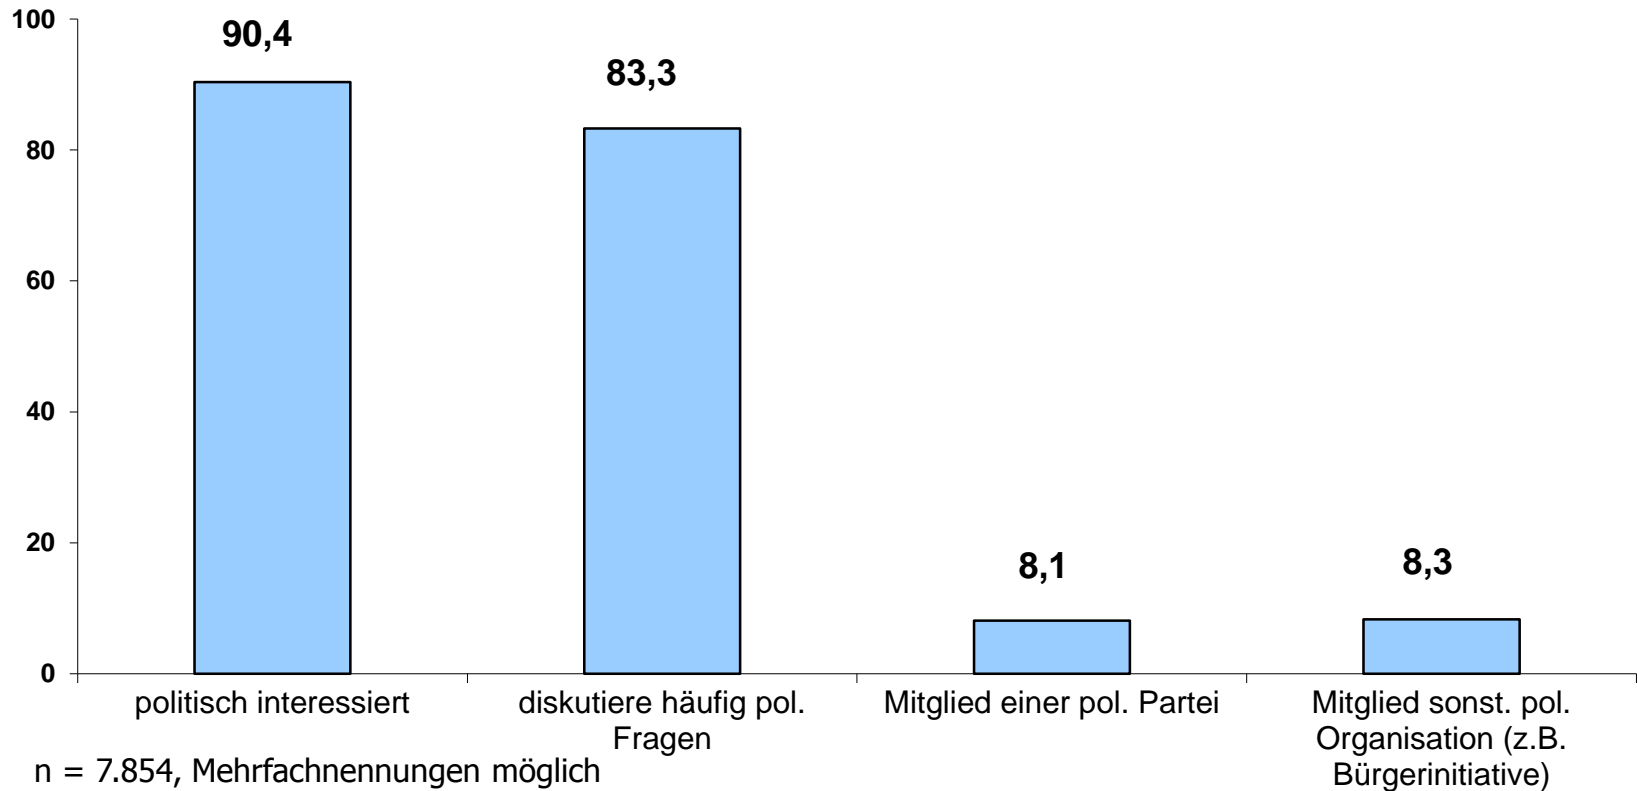

Anteil in %

n = 7.854

Alter der Befragten

Anteil in %

■ Wahl-O-Mat

■ Onliner (Deutschland; AGOF digital facts 2015-12)

n = 7.854

Höchster Bildungsabschluss

n = 7.854

Höchster Bildungsabschluss

Wahl-O-Mat
 Sachsen-Anhalt 2016

n = 7.854

Onliner (Deutschland, letzte 3 Mon.)

Quelle: AGOF digital facts 2015-12

Politisches Interesse und Engagement

Anteil in %