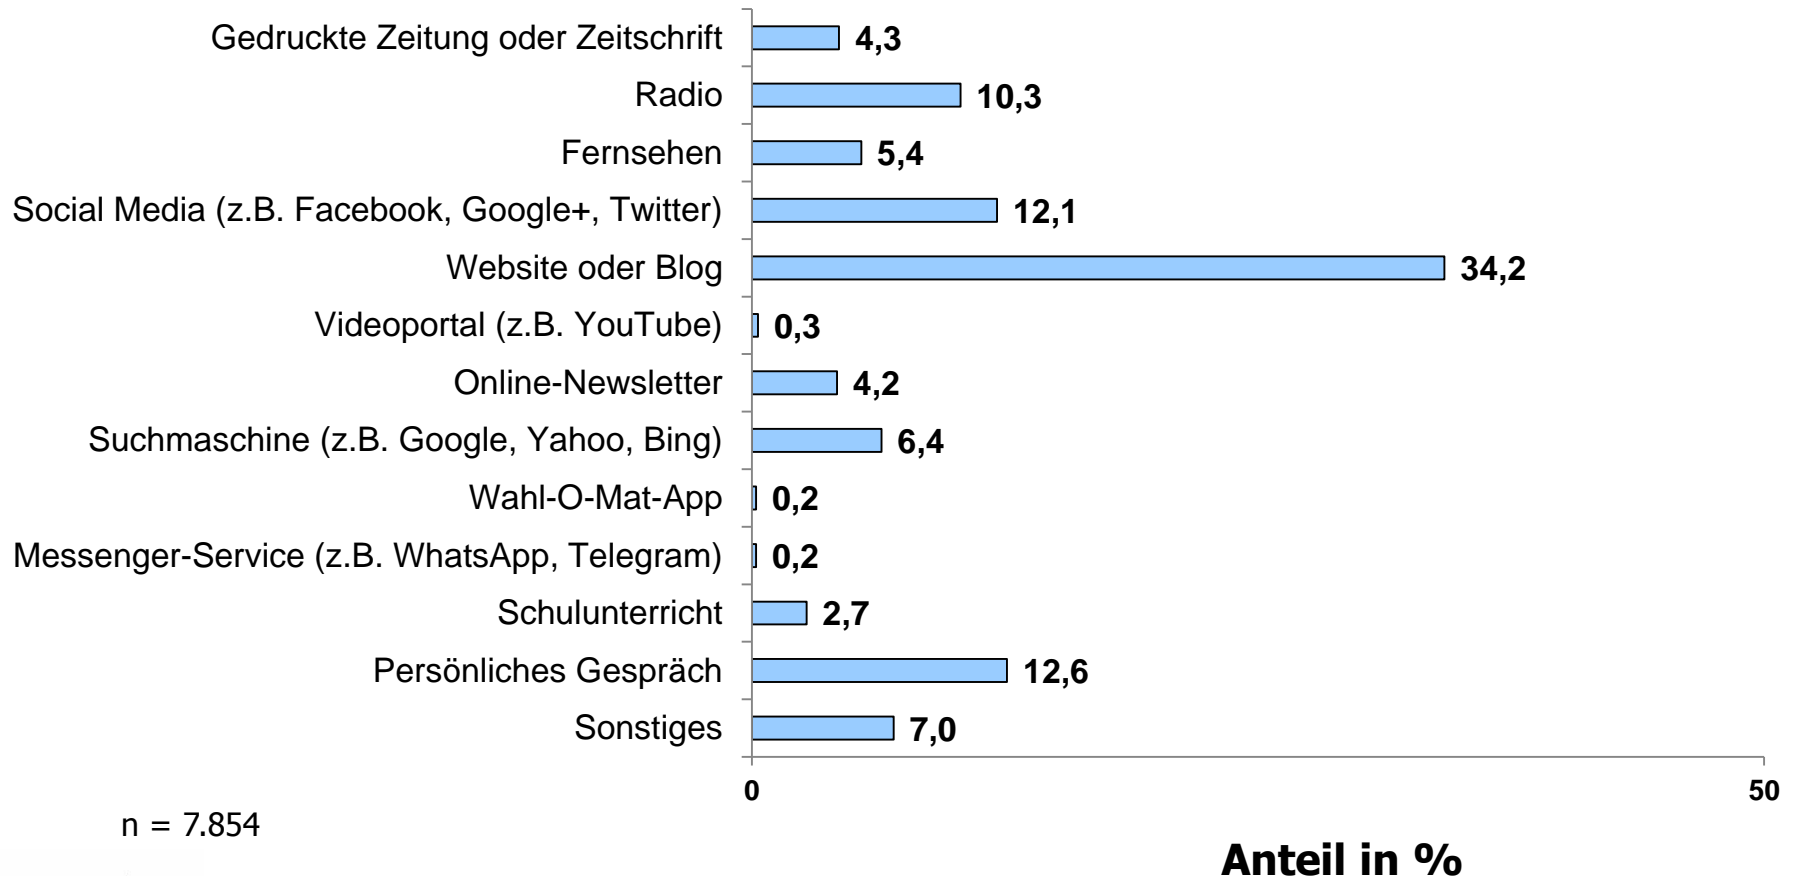

Anteil in %

n = 7.854

Alter der Befragten

Anteil in %

■ Wahl-O-Mat

■ Onliner (Deutschland; AGOF digital facts 2015-12)

n = 7.854

Höchster Bildungsabschluss

n = 7.854

Höchster Bildungsabschluss

Wahl-O-Mat
 Sachsen-Anhalt 2016

n = 7.854

Onliner (Deutschland, letzte 3 Mon.)

Quelle: AGOF digital facts 2015-12

Politisches Interesse und Engagement

Anteil in %

Wahl-O-Mat früher schon mal genutzt

Anteil in %

n = 7.854

Wie auf den Wahl-O-Mat aufmerksam geworden?

Gründe für die Nutzung (wichtigster Grund)

Anteil in %

n = 7.854

Einschätzung des Wahl-O-Mat