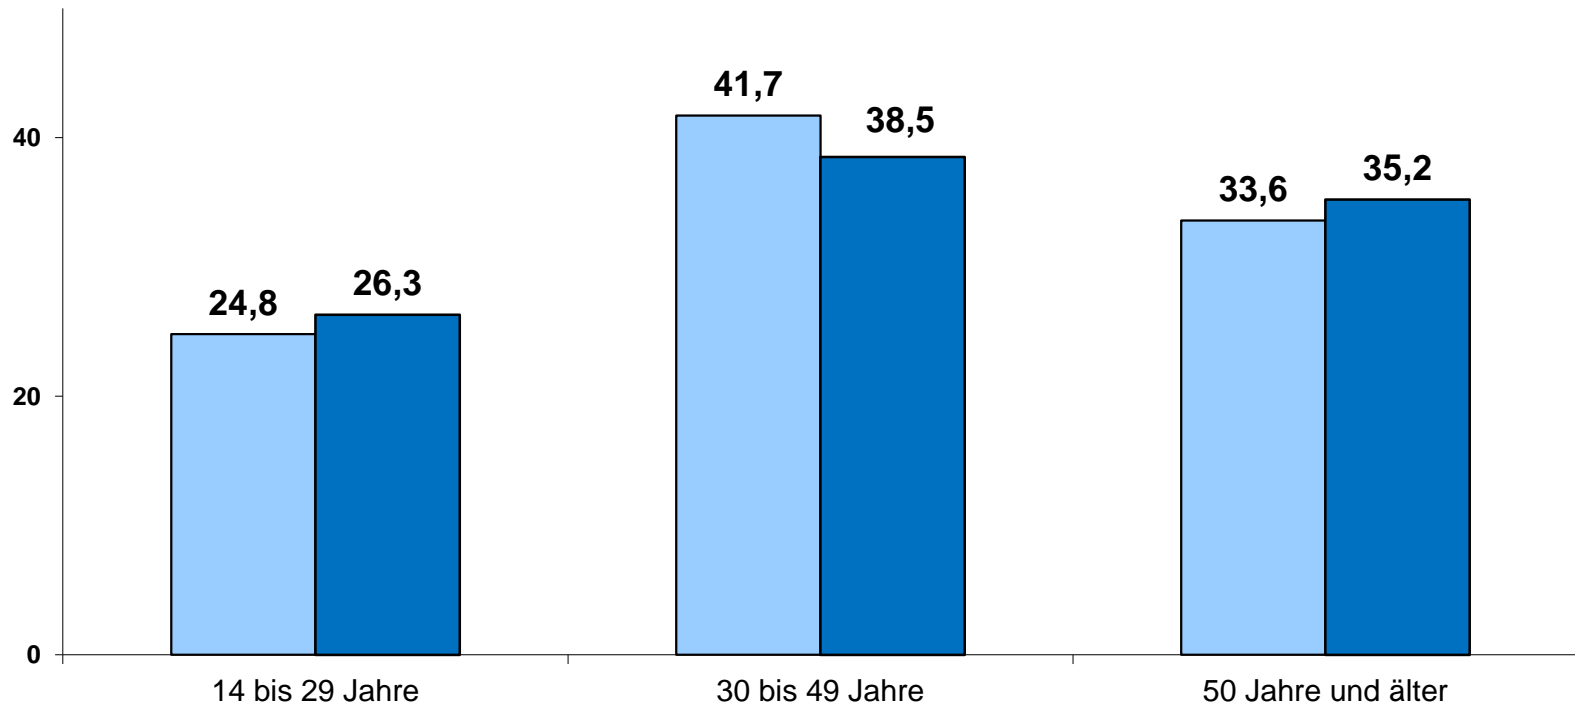

Technische Durchführung:

Glamus, Bonn

Verteilung nach Geschlecht

Wahl-O-Mat Sachsen-Anhalt 2016

Onliner (Deutschland, letzte 3 Mon.)

Quelle: AGOF digital facts 2015-12

n = 7.854

Alter der Befragten

Anteil in %

n = 7.854

Alter der Befragten

Anteil in %

■ Wahl-O-Mat

■ Onliner (Deutschland; AGOF digital facts 2015-12)

n = 7.854

Höchster Bildungsabschluss

n = 7.854

Höchster Bildungsabschluss

Wahl-O-Mat
 Sachsen-Anhalt 2016

n = 7.854

Onliner (Deutschland, letzte 3 Mon.)

Quelle: AGOF digital facts 2015-12

Politisches Interesse und Engagement

Anteil in %