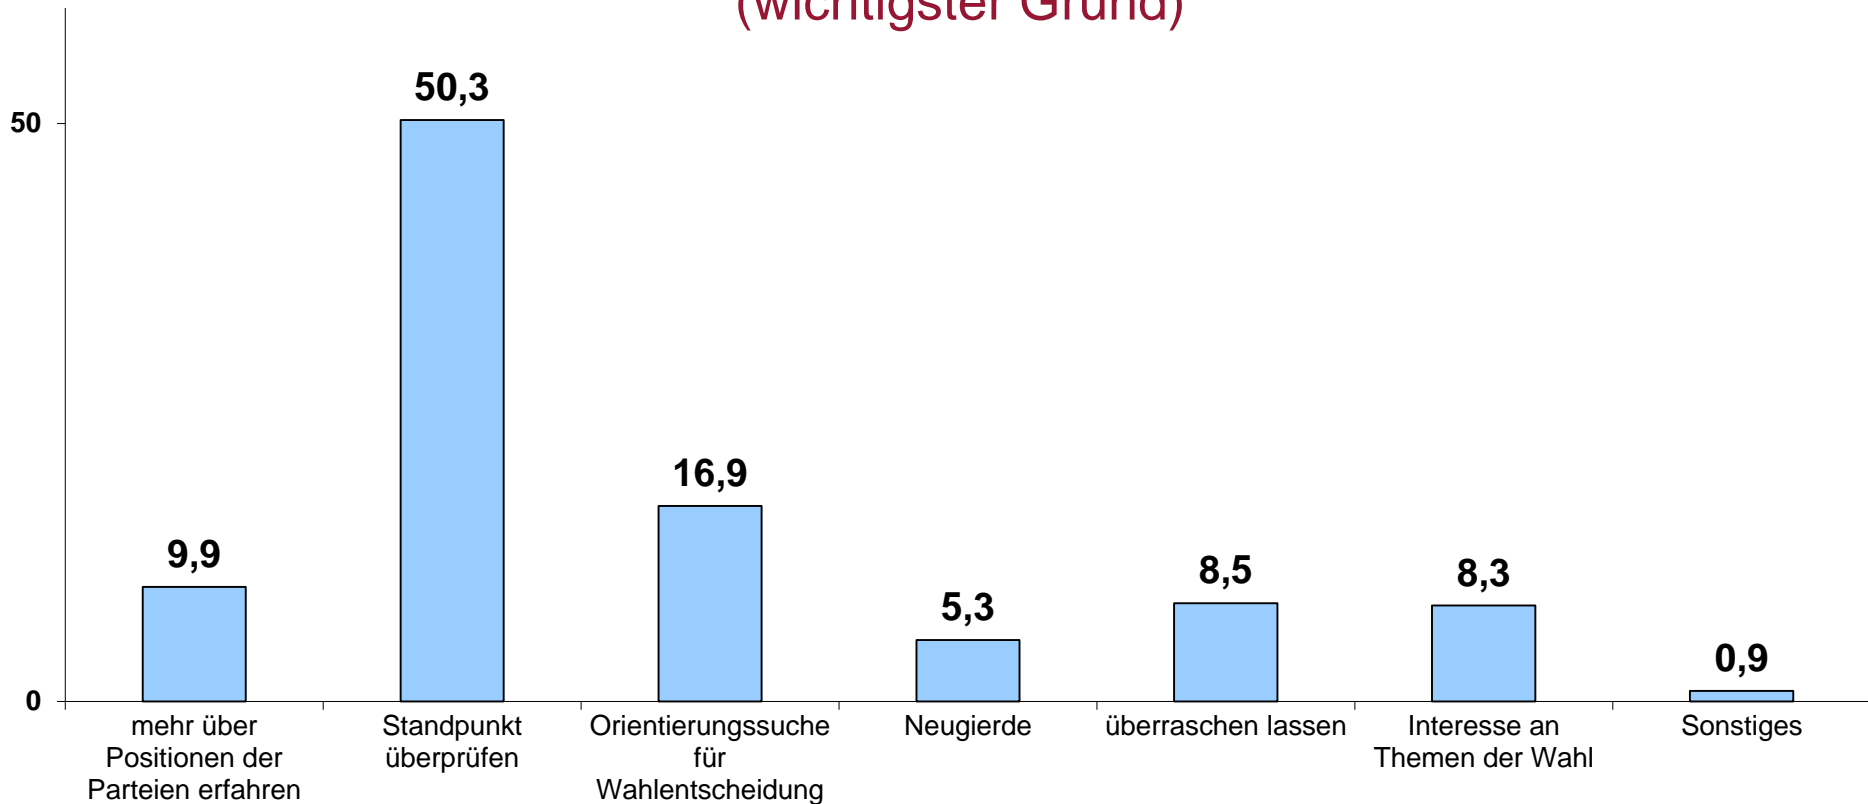

n = 7.854

Höchster Bildungsabschluss

Wahl-O-Mat
 Sachsen-Anhalt 2016

n = 7.854

Onliner (Deutschland, letzte 3 Mon.)

Quelle: AGOF digital facts 2015-12

Politisches Interesse und Engagement

Anteil in %

Wahl-O-Mat früher schon mal genutzt

Anteil in %

n = 7.854

Wie auf den Wahl-O-Mat aufmerksam geworden?

Gründe für die Nutzung (wichtigster Grund)

Anteil in %

n = 7.854

Einschätzung des Wahl-O-Mat