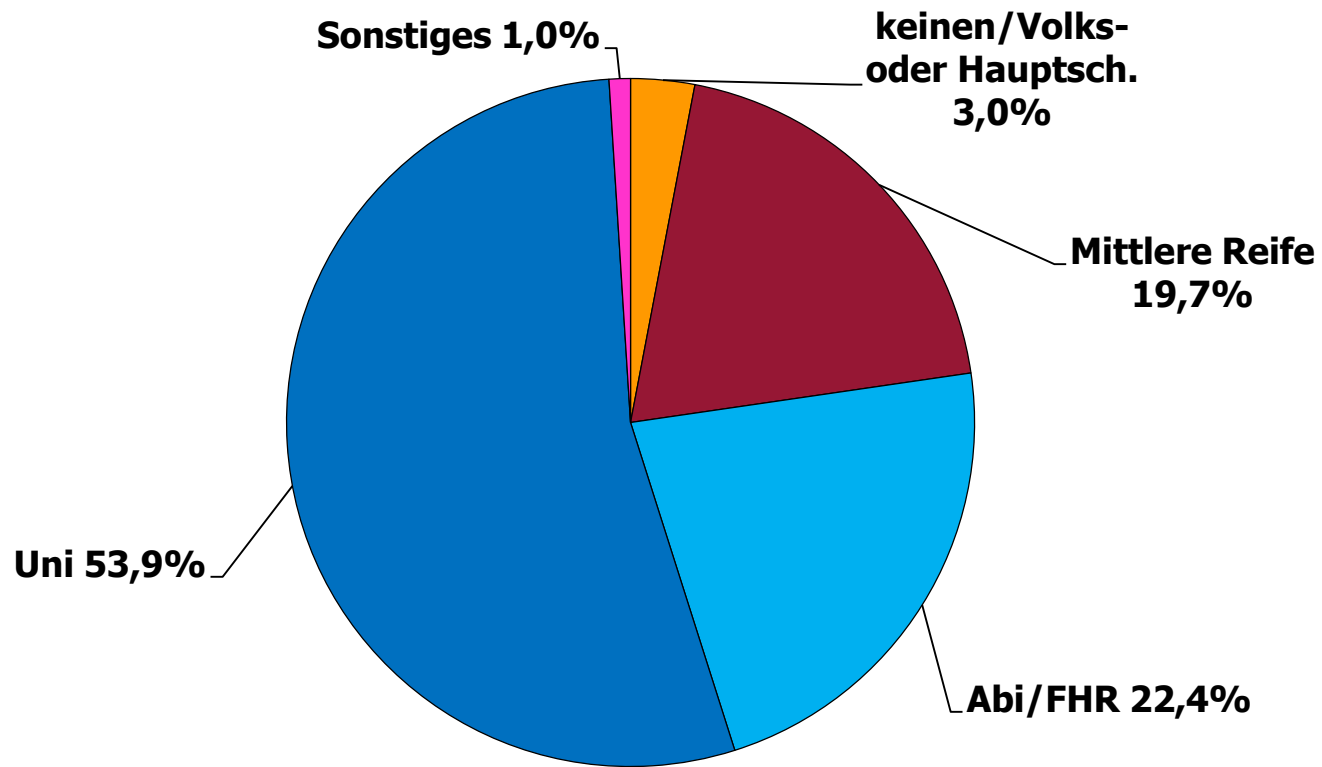

Technische Durchführung:

Glamus, Bonn

Verteilung nach Geschlecht

Wahl-O-Mat Sachsen-Anhalt 2016

Onliner (Deutschland, letzte 3 Mon.)

Quelle: AGOF digital facts 2015-12

n = 7.854

Alter der Befragten

Anteil in %

n = 7.854

Alter der Befragten

Anteil in %

■ Wahl-O-Mat

■ Onliner (Deutschland; AGOF digital facts 2015-12)

n = 7.854

Höchster Bildungsabschluss

n = 7.854

Höchster Bildungsabschluss

Wahl-O-Mat
 Sachsen-Anhalt 2016

n = 7.854

Onliner (Deutschland, letzte 3 Mon.)

Quelle: AGOF digital facts 2015-12

Politisches Interesse und Engagement

Anteil in %