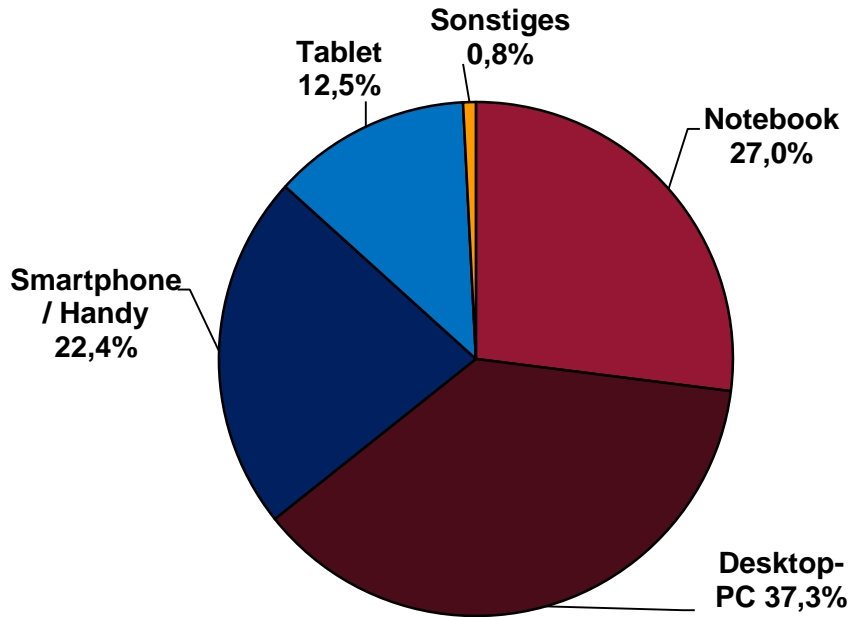

n = 7.854

Höchster Bildungsabschluss

Wahl-O-Mat
 Sachsen-Anhalt 2016

n = 7.854

Onliner (Deutschland, letzte 3 Mon.)

Quelle: AGOF digital facts 2015-12

Politisches Interesse und Engagement

Anteil in %

Wahl-O-Mat früher schon mal genutzt

Anteil in %

n = 7.854

Wie auf den Wahl-O-Mat aufmerksam geworden?

Gründe für die Nutzung (wichtigster Grund)

Anteil in %

n = 7.854

Einschätzung des Wahl-O-Mat

Der Wahl-O-Mat hat Folgendes geleistet:

Anteil in %

n = 7.854, Mehrfachnennungen möglich

Treffgenauigkeit des Wahl-O-Mat

Übereinstimmung Ergebnis mit politischer Position

n = 7.854

Einfluss auf politische Beteiligung

Mit welchem Gerät haben Sie den Wahl-O-Mat gerade genutzt?

n = 7.854

Kontakt:

c/o Professor Dr. Stefan Marschall
Institut für Sozialwissenschaften / Politikwissenschaft II
Heinrich-Heine-Universität Düsseldorf
Universitätsstr. 1
D-40225 Düsseldorf