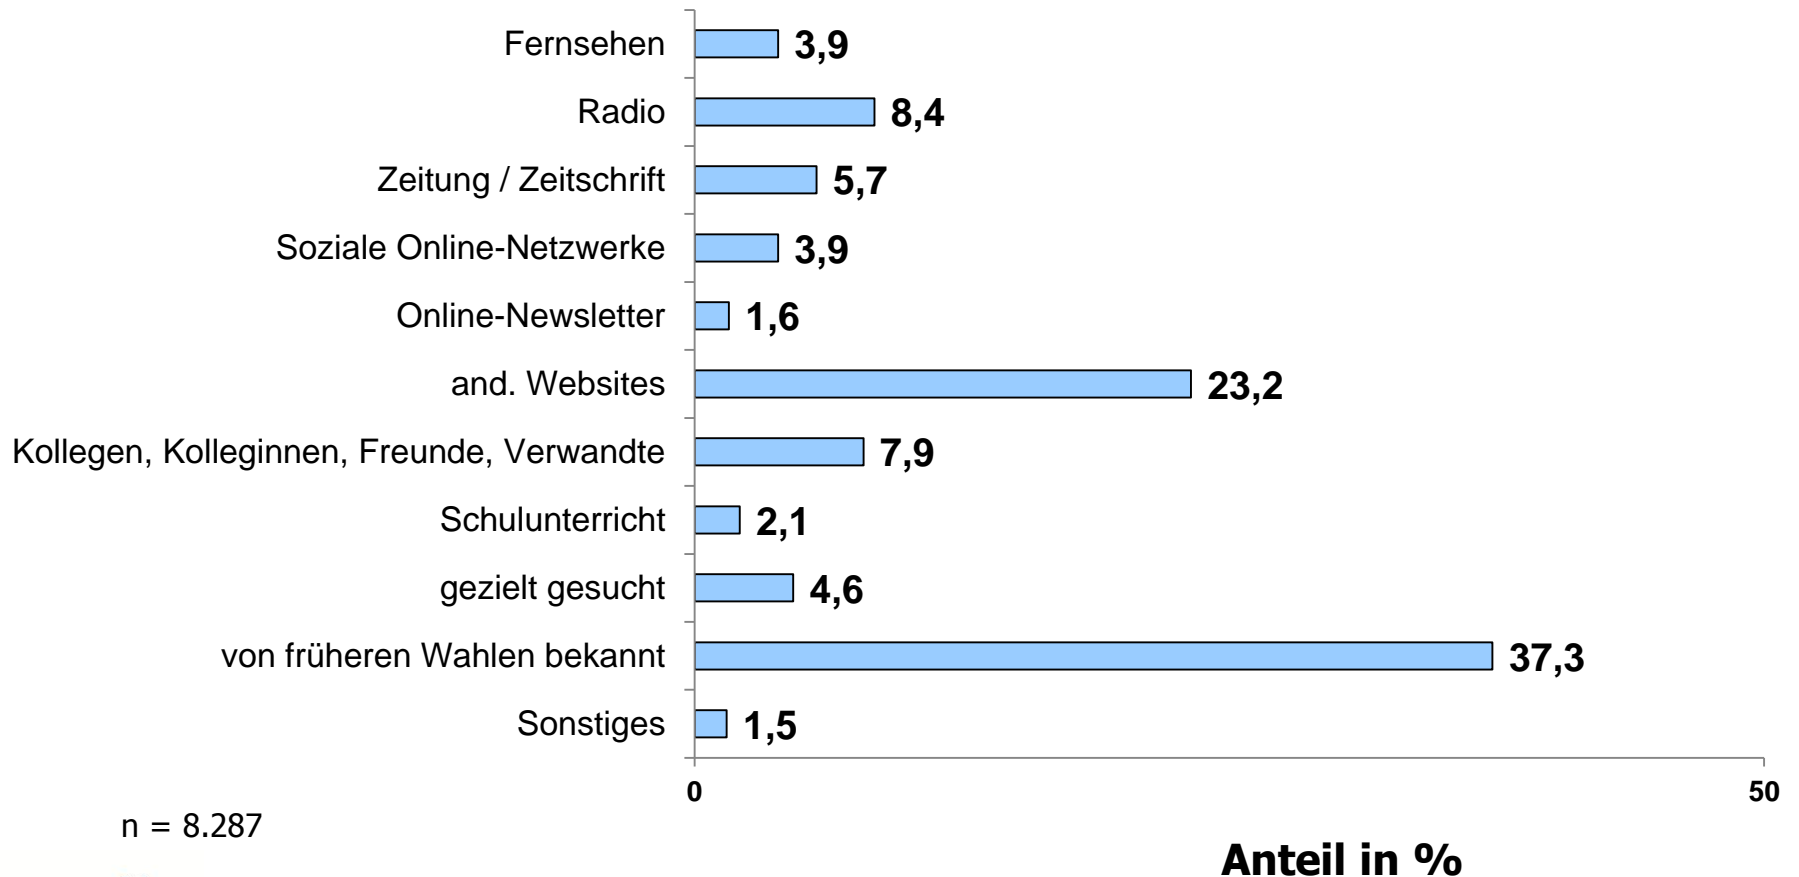

n = 8.287

Alter der Befragten

Anteil in %

n = 8.287

Alter der Befragten

Anteil in %

n = 8.287

Höchster Bildungsabschluss

n = 8.287

Höchster Bildungsabschluss

Wahl-O-Mat Saarland 2012

n = 8.287

Onliner (letzte 3 Mon.)

Quelle: AGOF internet facts 2012-06

Politisches Interesse und Engagement

Wie auf den Wahl-O-Mat aufmerksam geworden?