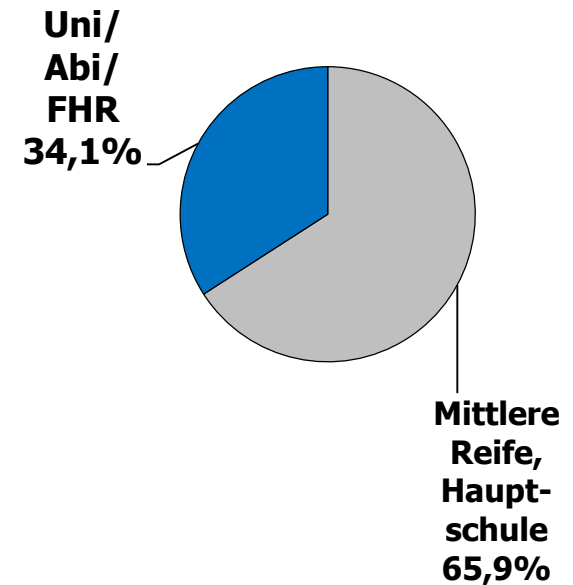

n = 8.287

Alter der Befragten

Anteil in %

n = 8.287

Alter der Befragten

Anteil in %

n = 8.287

Höchster Bildungsabschluss

n = 8.287

Höchster Bildungsabschluss

Wahl-O-Mat Saarland 2012

n = 8.287

Onliner (letzte 3 Mon.)

Quelle: AGOF internet facts 2012-06

Politisches Interesse und Engagement

Wie auf den Wahl-O-Mat aufmerksam geworden?

n = 8.287

Anteil in %

Wo wurde der Wahl-O-Mat gespielt?

Gründe für die Nutzung (wichtigster Grund)

Anteil in %

n = 8.287

Einschätzung des Wahl-O-Mat

Der Wahl-O-Mat hat Folgendes geleistet:

Anteil in %

n = 8.287

Anzahl der Parteien

(Einschätzung der User)

Am häufigsten verwendete Informationsquelle zum Thema „Politik“

n = 8.287

Treffgenauigkeit des Wahl-O-Mat

Übereinstimmung Ergebnis mit politischer Position