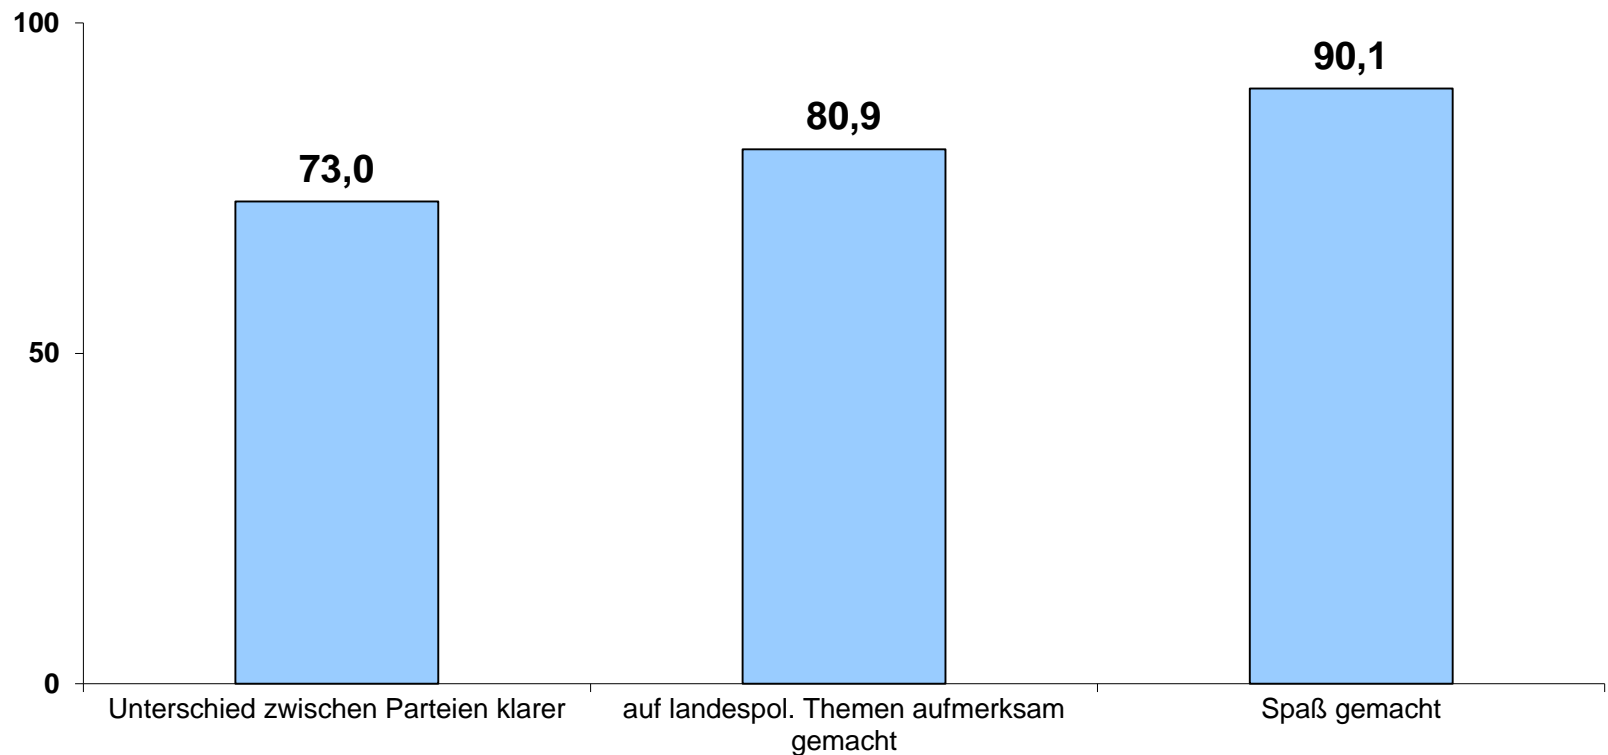

n = 8.287

Anteil in %

Wo wurde der Wahl-O-Mat gespielt?

Gründe für die Nutzung (wichtigster Grund)

Anteil in %

n = 8.287

Einschätzung des Wahl-O-Mat

Der Wahl-O-Mat hat Folgendes geleistet:

Anteil in %

n = 8.287

Anzahl der Parteien

(Einschätzung der User)

Am häufigsten verwendete Informationsquelle zum Thema „Politik“

n = 8.287

Treffgenauigkeit des Wahl-O-Mat

Übereinstimmung Ergebnis mit politischer Position