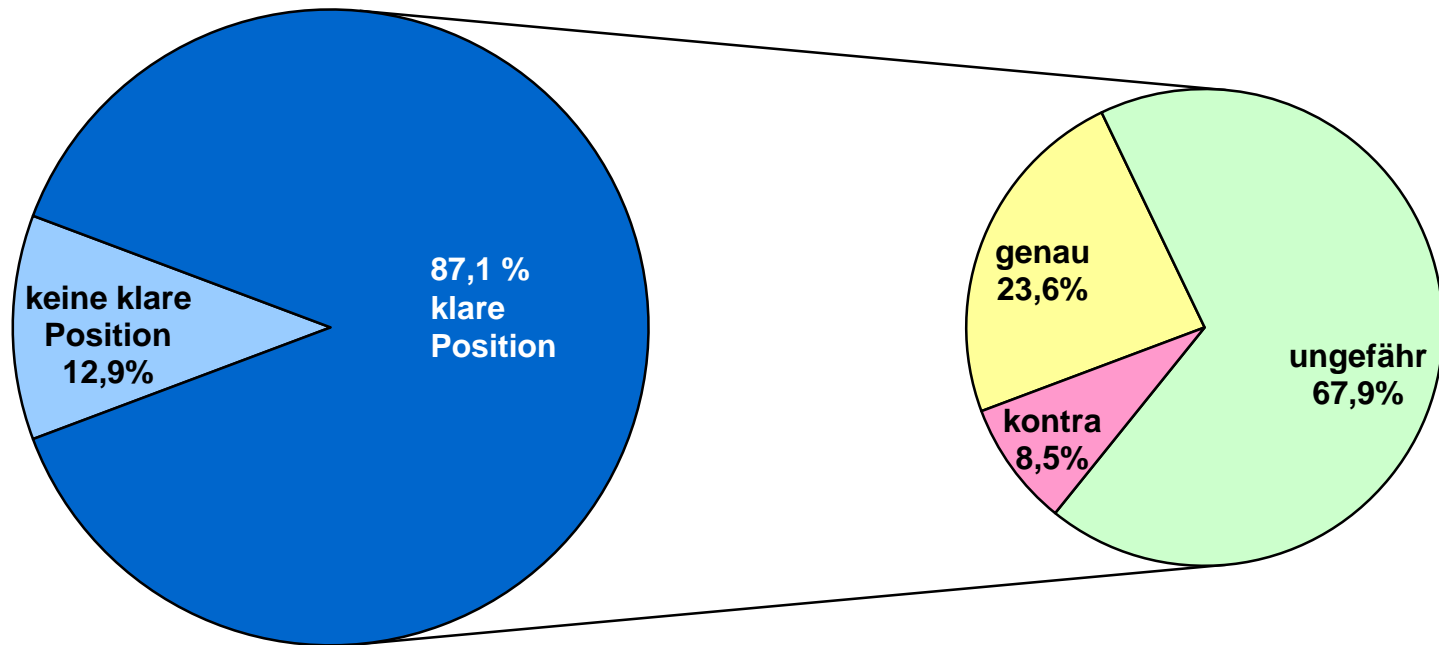

n = 8.287

Anteil in %

Wo wurde der Wahl-O-Mat gespielt?

Gründe für die Nutzung (wichtigster Grund)

Anteil in %

n = 8.287

Einschätzung des Wahl-O-Mat

Der Wahl-O-Mat hat Folgendes geleistet:

Anteil in %

n = 8.287

Anzahl der Parteien

(Einschätzung der User)

Am häufigsten verwendete Informationsquelle zum Thema „Politik“

n = 8.287

Treffgenauigkeit des Wahl-O-Mat

Übereinstimmung Ergebnis mit politischer Position