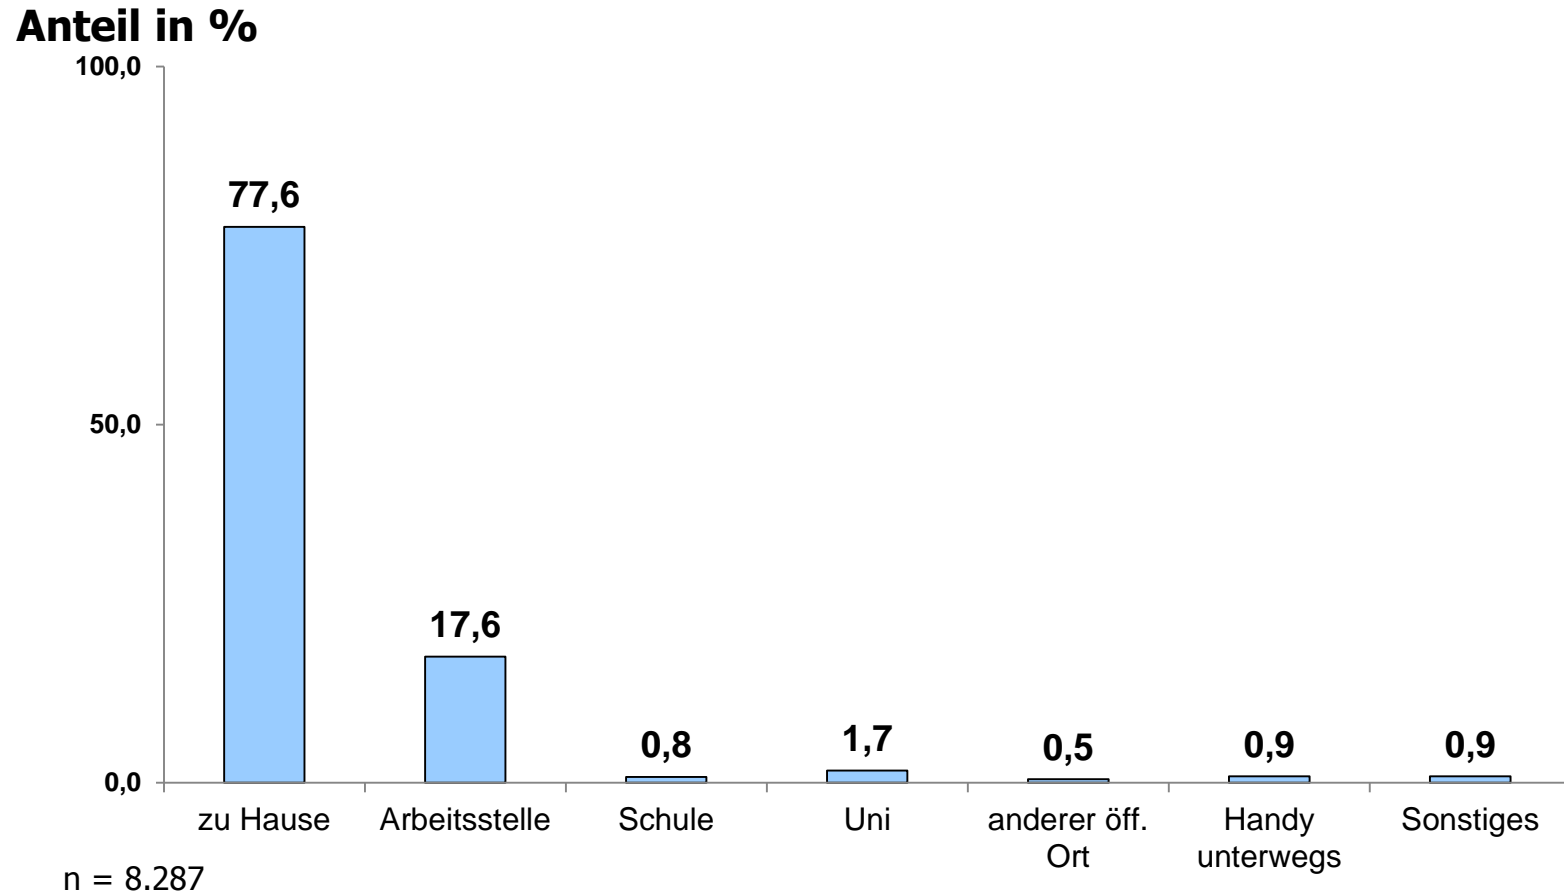

Wo wurde der Wahl-O-Mat gespielt?