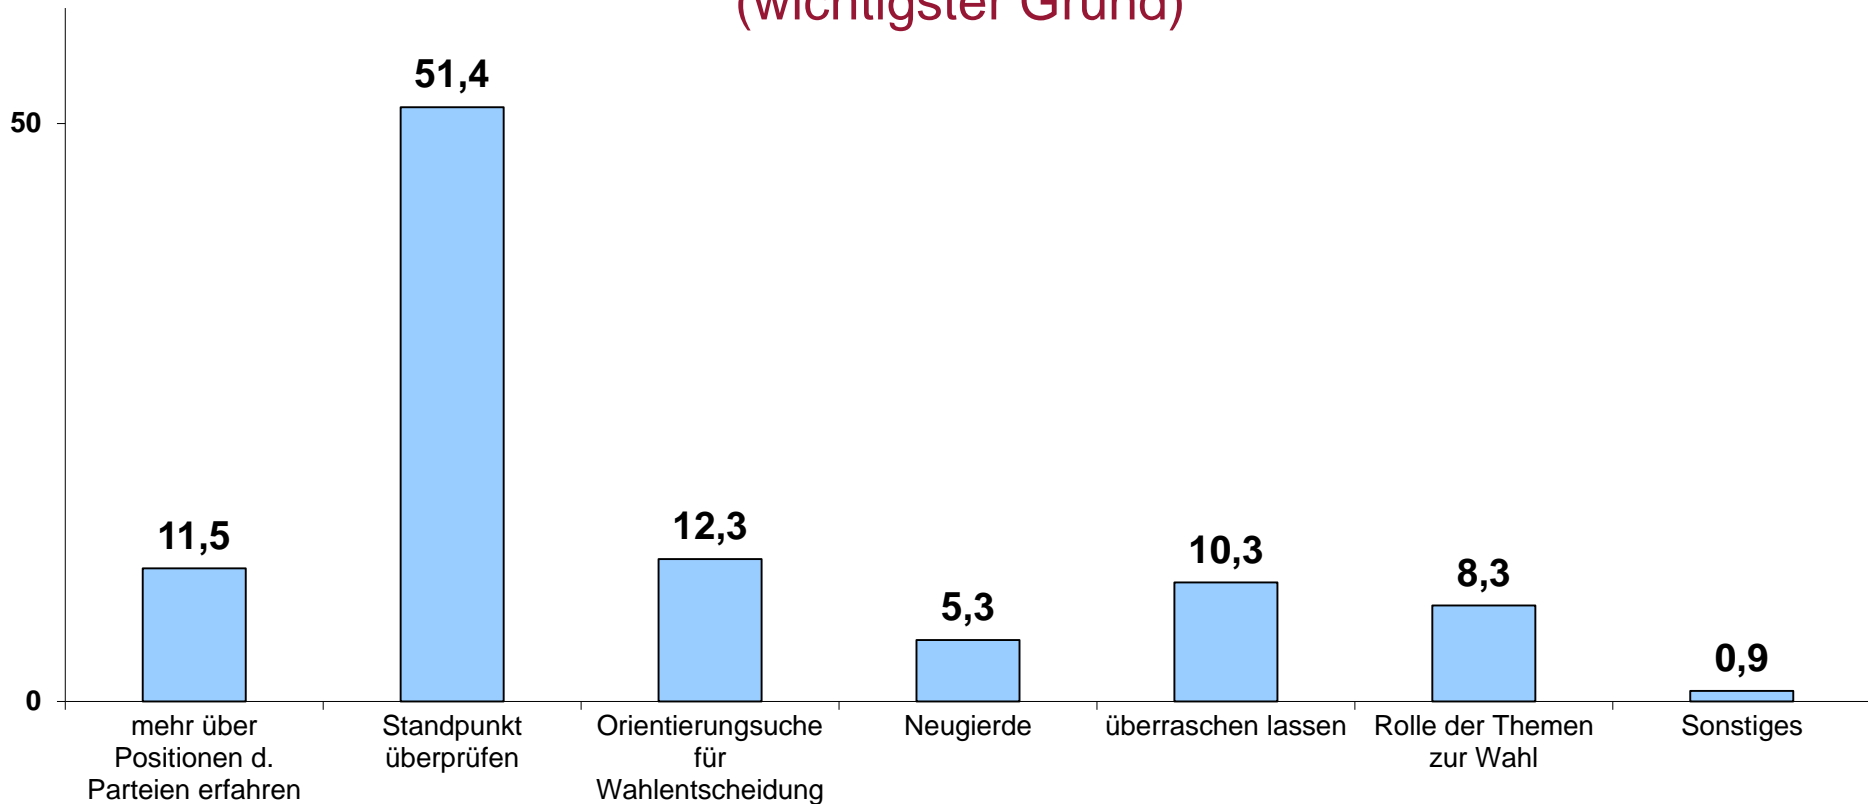

n = 8.287

Anteil in %

Wo wurde der Wahl-O-Mat gespielt?

Gründe für die Nutzung (wichtigster Grund)

Anteil in %

n = 8.287

Einschätzung des Wahl-O-Mat

Der Wahl-O-Mat hat Folgendes geleistet:

Anteil in %

n = 8.287

Anzahl der Parteien

(Einschätzung der User)

Am häufigsten verwendete Informationsquelle zum Thema „Politik“

n = 8.287

Treffgenauigkeit des Wahl-O-Mat

Übereinstimmung Ergebnis mit politischer Position