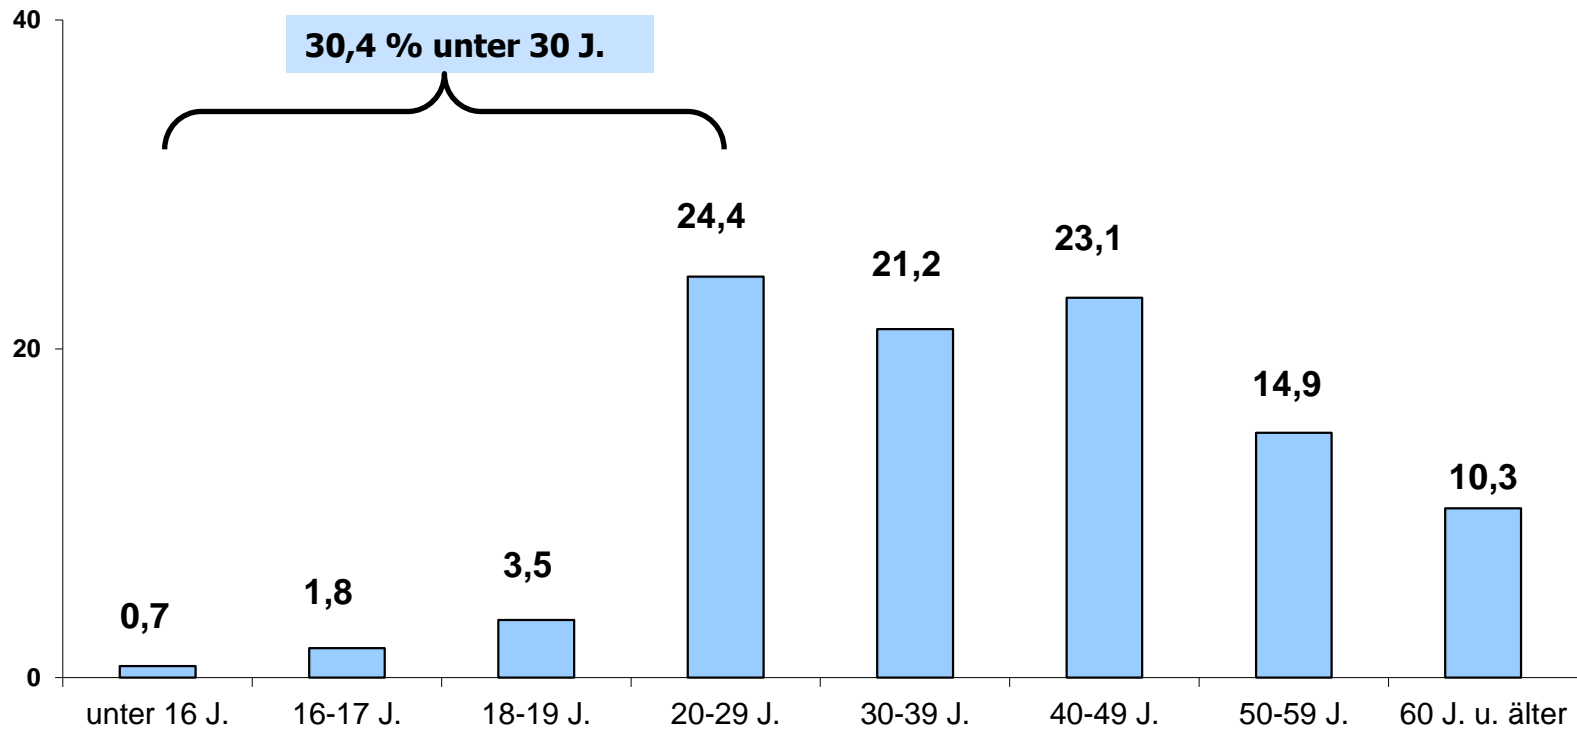

Jonas Israel, B.A., Heinrich-Heine-Universität Düsseldorf

Technische Durchführung:

Glamus, Bonn

Verteilung nach Geschlecht

Wahl-O-Mat Saarland 2012

Onliner (Deutschland, letzte 3 Mon.)

Quelle: AGOF Internet Facts 2012-06

n = 8.287

Alter der Befragten

Anteil in %

n = 8.287

Alter der Befragten

Anteil in %

n = 8.287

Höchster Bildungsabschluss