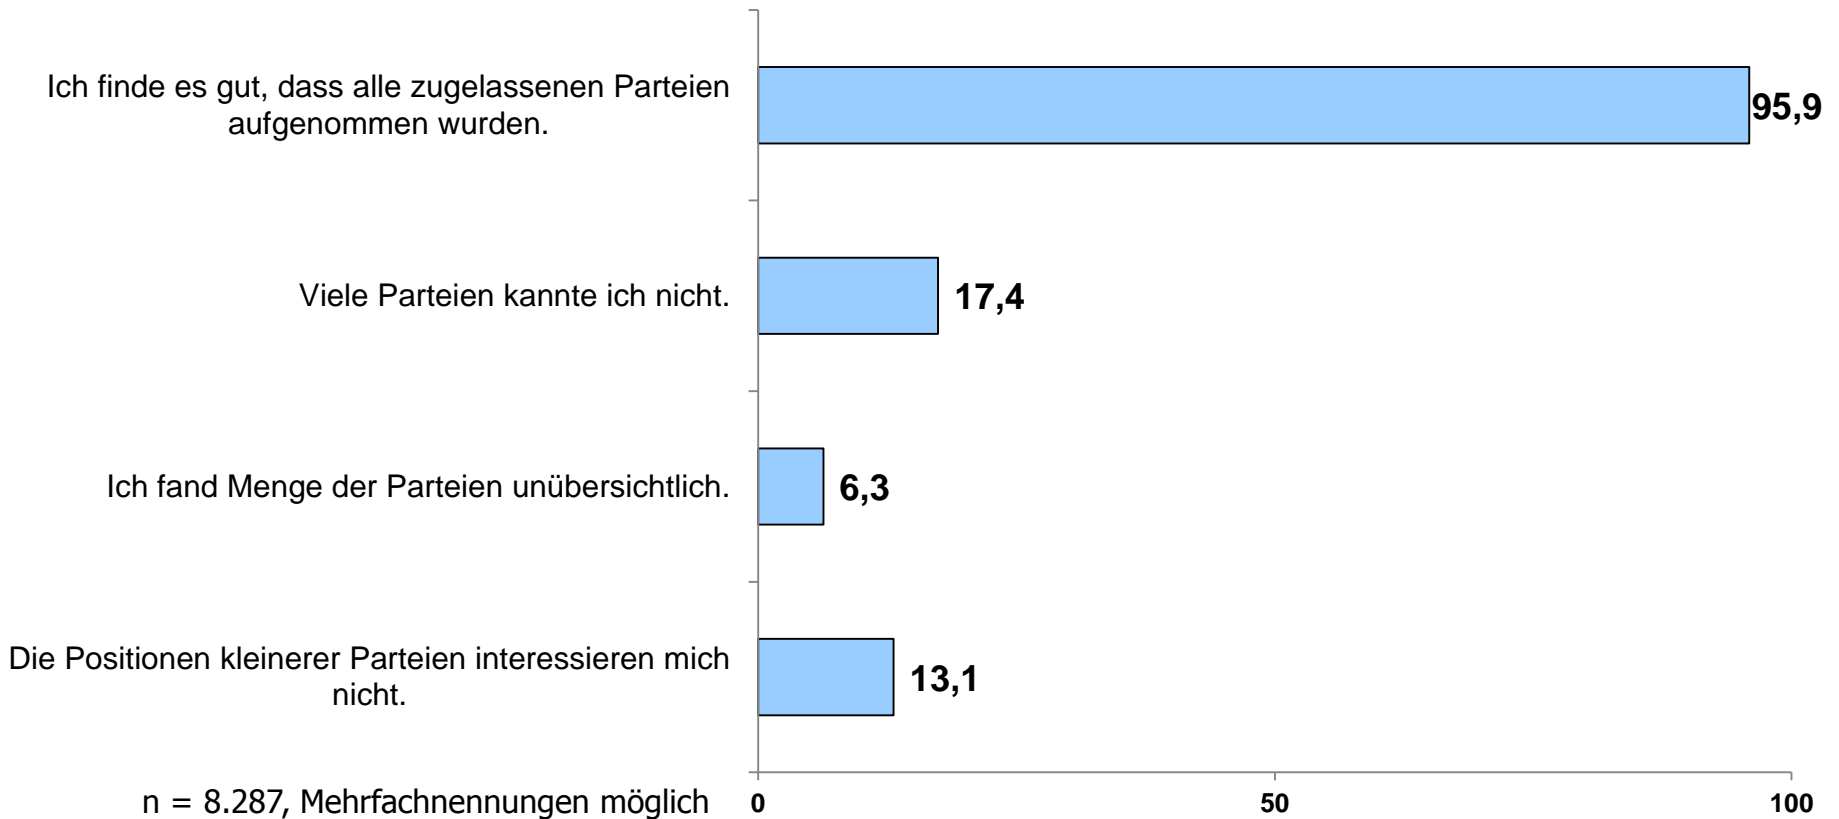

n = 8.287

Anteil in %

Wo wurde der Wahl-O-Mat gespielt?

Gründe für die Nutzung (wichtigster Grund)

Anteil in %

n = 8.287

Einschätzung des Wahl-O-Mat

Der Wahl-O-Mat hat Folgendes geleistet:

Anteil in %

n = 8.287

Anzahl der Parteien

(Einschätzung der User)

Am häufigsten verwendete Informationsquelle zum Thema „Politik“

n = 8.287

Treffgenauigkeit des Wahl-O-Mat

Übereinstimmung Ergebnis mit politischer Position