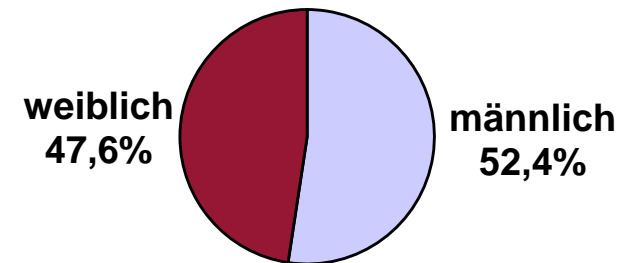

Jonas Israel, B.A., Heinrich-Heine-Universität Düsseldorf

Technische Durchführung:

Glamus, Bonn

Verteilung nach Geschlecht

Wahl-O-Mat Saarland 2012

Onliner (Deutschland, letzte 3 Mon.)

Quelle: AGOF Internet Facts 2012-06

n = 8.287

Alter der Befragten

Anteil in %

n = 8.287

Alter der Befragten

Anteil in %

n = 8.287

Höchster Bildungsabschluss