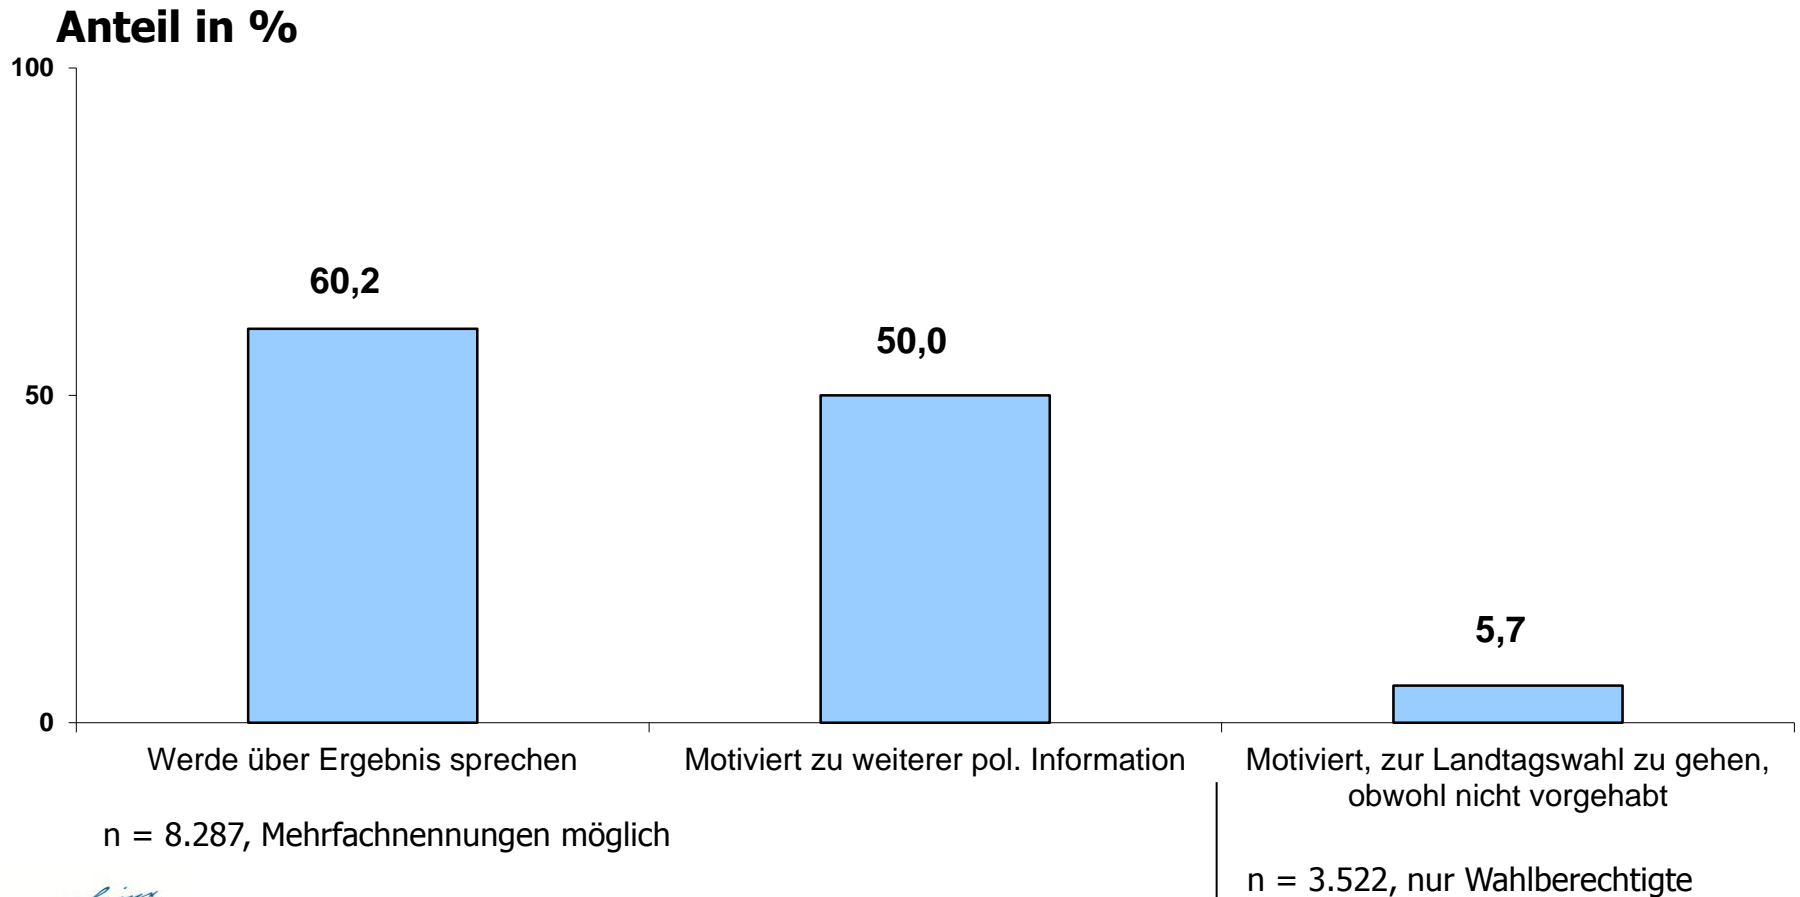

Einfluss auf politische Beteiligung