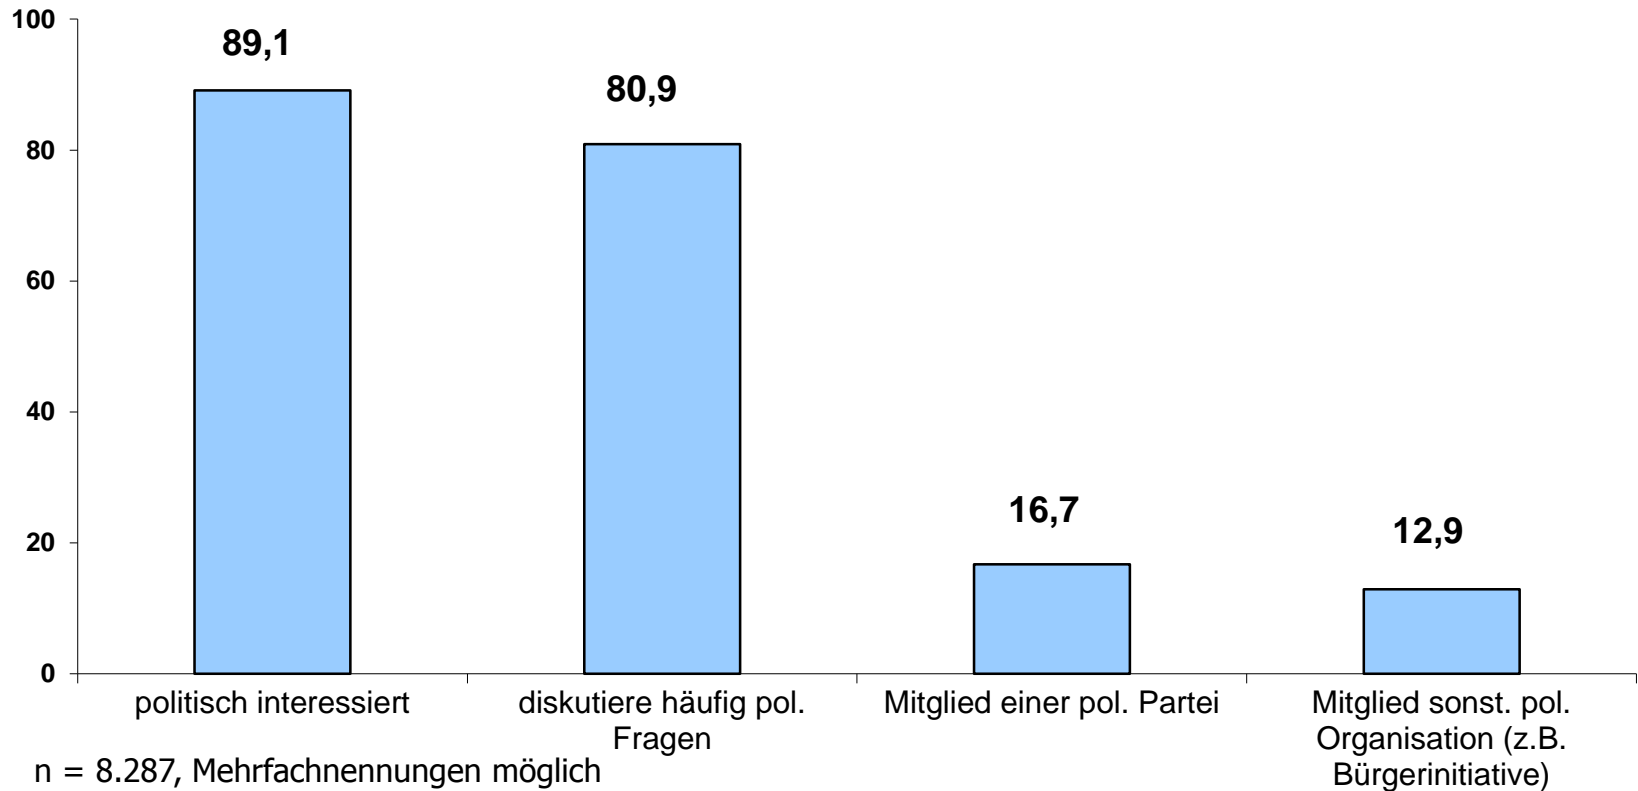

n = 8.287

Alter der Befragten

Anteil in %

n = 8.287

Alter der Befragten

Anteil in %

n = 8.287

Höchster Bildungsabschluss

n = 8.287

Höchster Bildungsabschluss

Wahl-O-Mat Saarland 2012

n = 8.287

Onliner (letzte 3 Mon.)

Quelle: AGOF internet facts 2012-06

Politisches Interesse und Engagement

Wie auf den Wahl-O-Mat aufmerksam geworden?

n = 8.287

Anteil in %

Wo wurde der Wahl-O-Mat gespielt?

Gründe für die Nutzung (wichtigster Grund)

Anteil in %

n = 8.287

Einschätzung des Wahl-O-Mat

Der Wahl-O-Mat hat Folgendes geleistet: