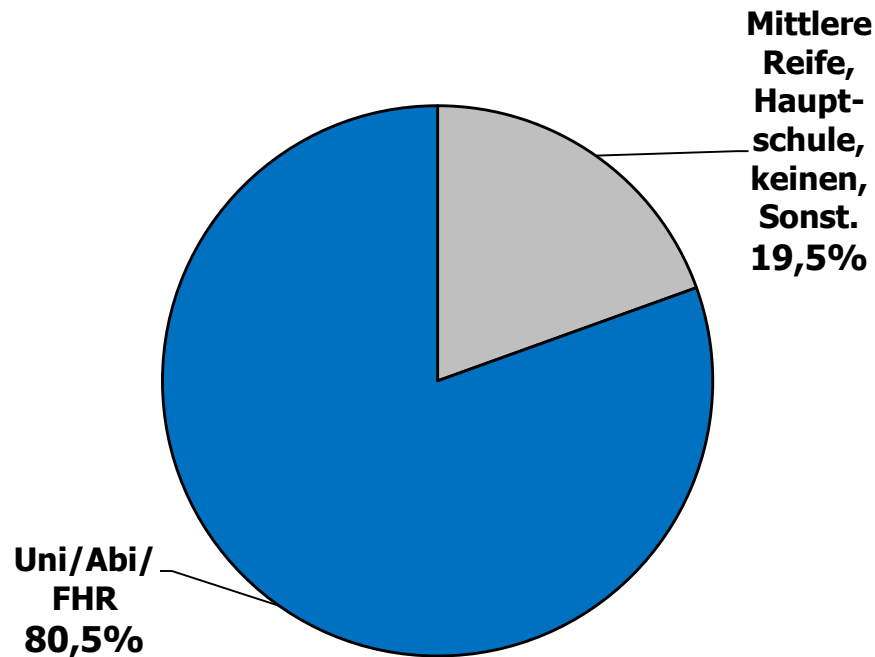

n = 8.287

Alter der Befragten

Anteil in %

n = 8.287

Alter der Befragten

Anteil in %

n = 8.287

Höchster Bildungsabschluss

n = 8.287

Höchster Bildungsabschluss

Wahl-O-Mat Saarland 2012

n = 8.287

Onliner (letzte 3 Mon.)

Quelle: AGOF internet facts 2012-06

Politisches Interesse und Engagement

Wie auf den Wahl-O-Mat aufmerksam geworden?