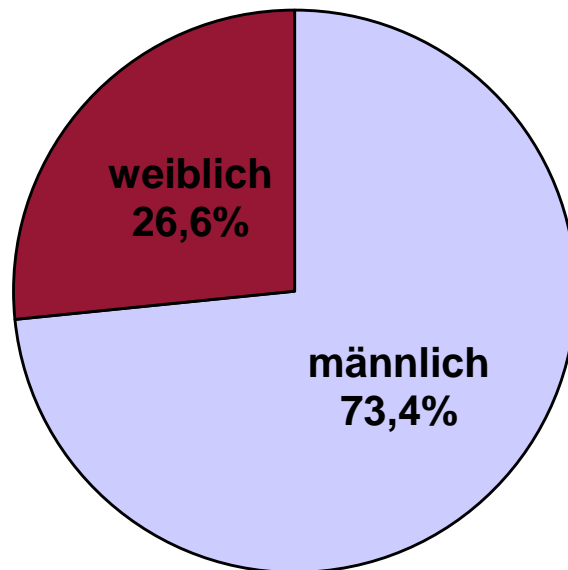

Wahl-O-Mat

Landtagswahl Saarland 2012

Erste Ergebnisse der Online-Befragung

Design

- ▶ **Intercept-Befragung (OnSite, n-te Besucher, Layer-Fenster)**
- ▶ **Befragungszeitraum: 8.3. – 25.3.2012**
- ▶ **Angefragt: 44.080**
- ▶ **Abgeschlossene Interviews: 8.287**
- ▶ **Wahlberechtigte Befragte: 3.522**
- ▶ **Rücklauf: 18,8 %**

Projektleitung:

Prof. Dr. Stefan Marschall, Heinrich-Heine-Universität Düsseldorf

Auswertung, statistische Analysen SPSS, Präsentation:

Dipl.-Soz.-Wiss. Christian K. Schmidt, Heinrich-Heine-Universität Düsseldorf

Jonas Israel, B.A., Heinrich-Heine-Universität Düsseldorf

Technische Durchführung:

Glamus, Bonn

Verteilung nach Geschlecht

Wahl-O-Mat Saarland 2012

Onliner (Deutschland, letzte 3 Mon.)

Quelle: AGOF Internet Facts 2012-06

n = 8.287

Alter der Befragten

Anteil in %

n = 8.287

Alter der Befragten

Anteil in %

n = 8.287

Höchster Bildungsabschluss