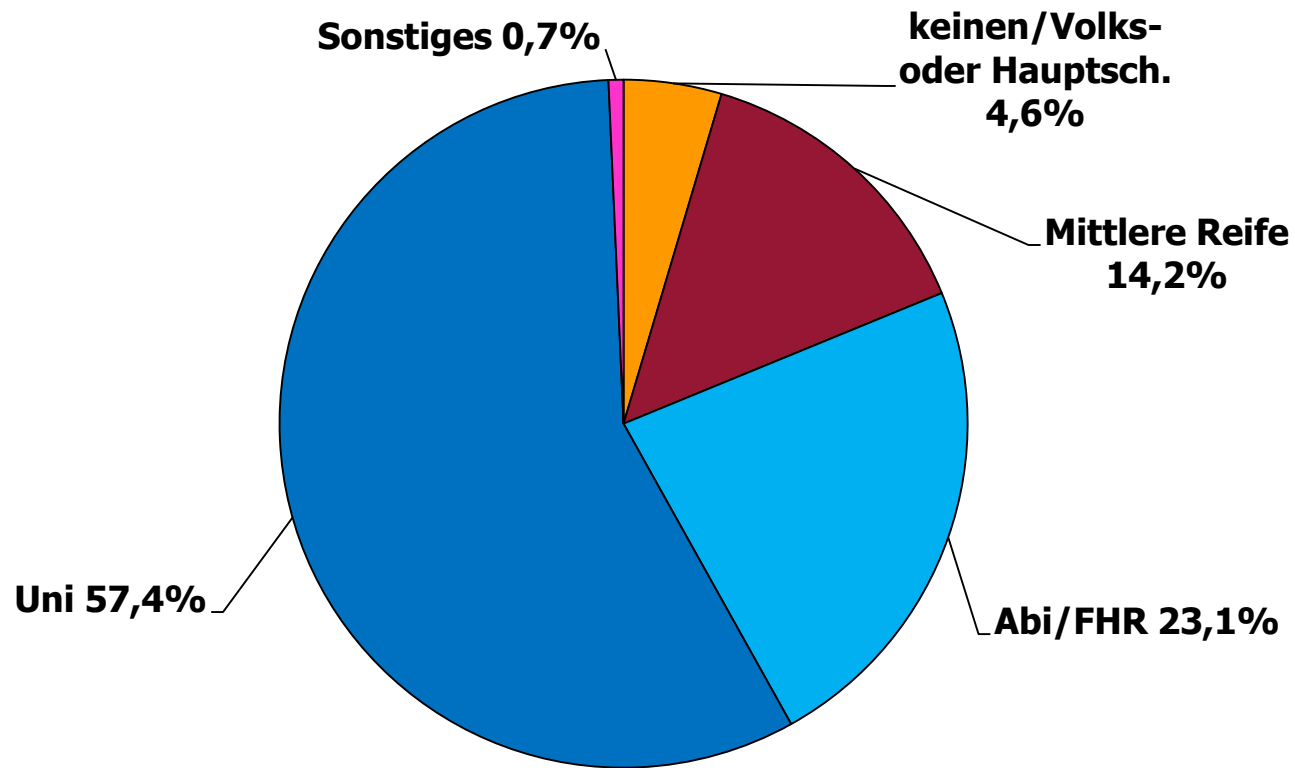

n = 8.287

Alter der Befragten

Anteil in %

n = 8.287

Alter der Befragten

Anteil in %

n = 8.287

Höchster Bildungsabschluss

n = 8.287

Höchster Bildungsabschluss

Wahl-O-Mat Saarland 2012

n = 8.287

Onliner (letzte 3 Mon.)

Quelle: AGOF internet facts 2012-06

Politisches Interesse und Engagement

Wie auf den Wahl-O-Mat aufmerksam geworden?