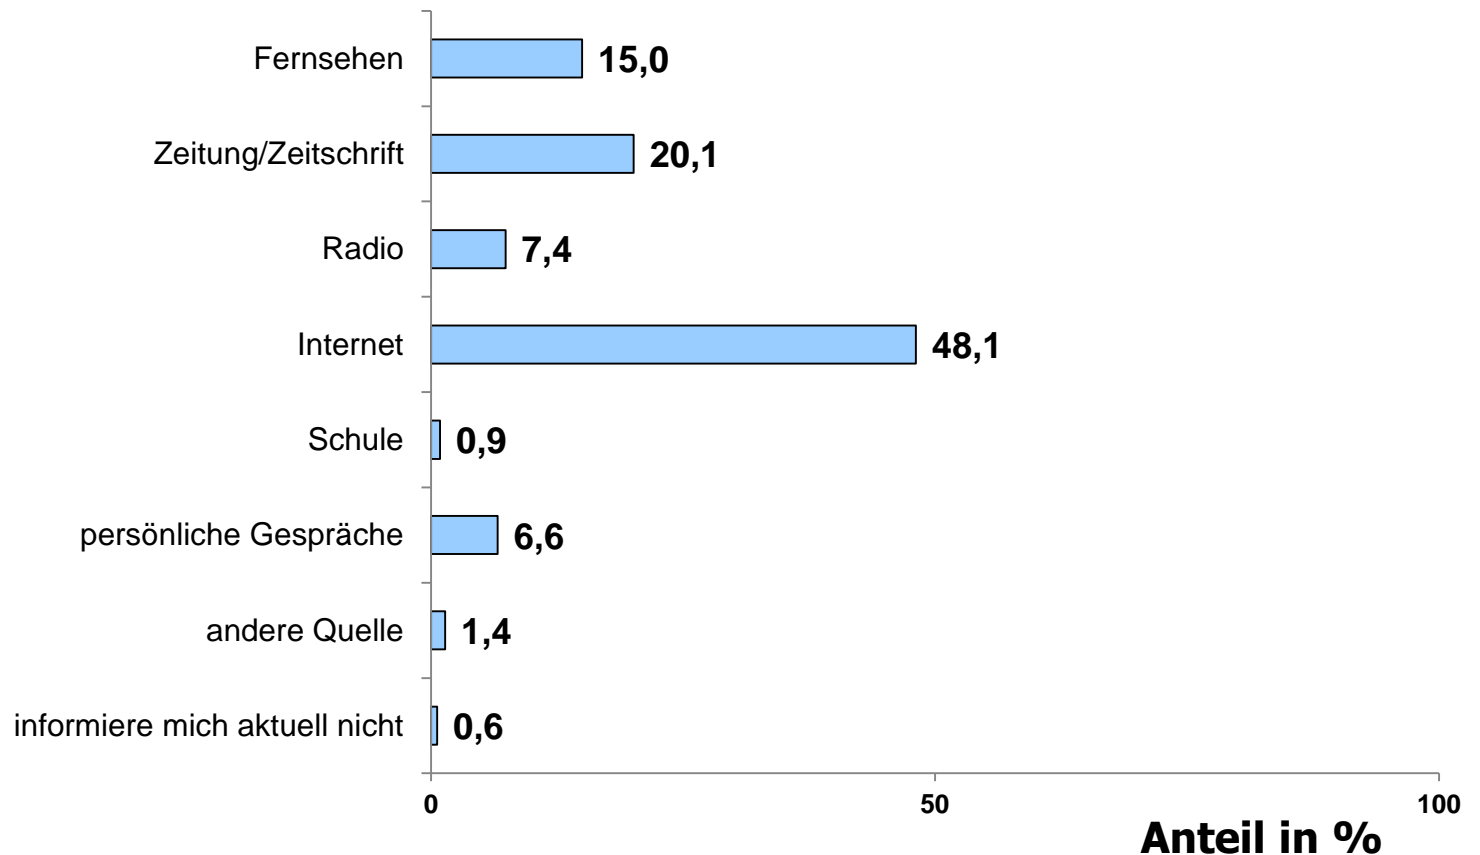

Anteil in %

n = 8.287

Anzahl der Parteien

(Einschätzung der User)

Am häufigsten verwendete Informationsquelle zum Thema „Politik“

n = 8.287

Treffgenauigkeit des Wahl-O-Mat

Übereinstimmung Ergebnis mit politischer Position