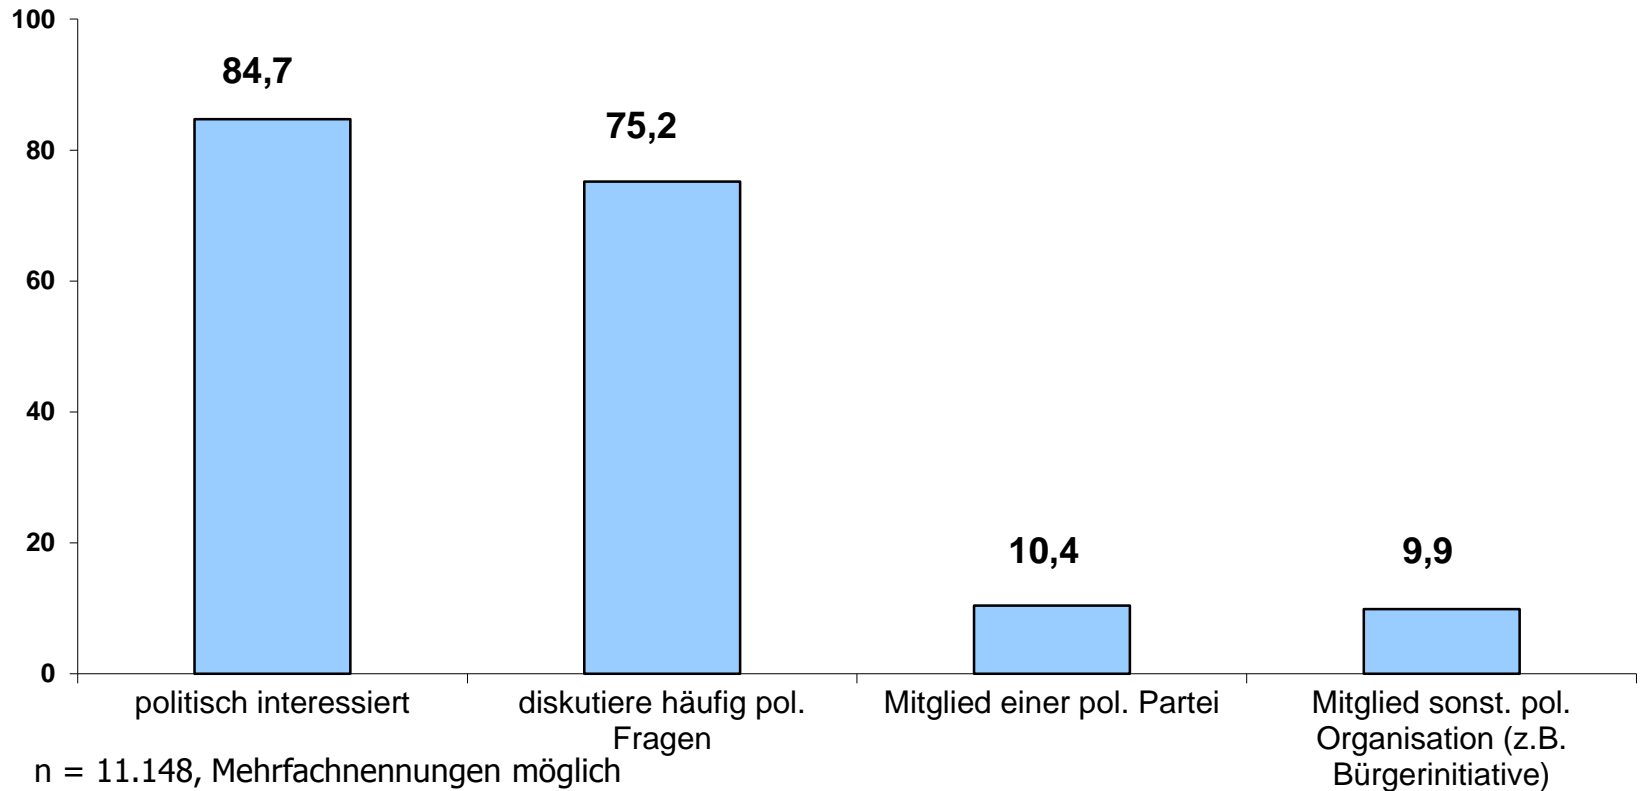

n = 11.148

Alter der Befragten

Alter der Befragten

Anteil in %

n = 11.148

Höchster Bildungsabschluss

n = 11.148

Höchster Bildungsabschluss

Wahl-O-Mat Rheinland-Pfalz 2011

n = 11.148

Onliner (letzte 3 Mon.) Quelle: AGOF internet facts 2011-03

Politisches Interesse und Engagement

Wie auf den Wahl-O-Mat aufmerksam geworden?

n = 11.148

Anteil in %

Wo wurde der Wahl-O-Mat gespielt?

Anteil in %

n = 11.148

Gründe für die Nutzung (wichtigster Grund)

Anteil in %

n = 11.148

Einschätzung des Wahl-O-Mat

Der Wahl-O-Mat hat Folgendes geleistet: