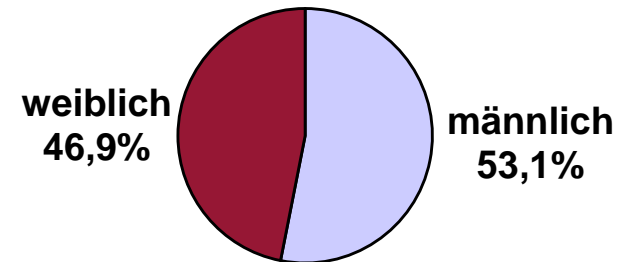

Jonas Israel, B.A., Heinrich-Heine-Universität Düsseldorf

Technische Durchführung:

Glamus, Bonn

Verteilung nach Geschlecht

Wahl-O-Mat Rheinland-Pfalz 2011

Onliner (Deutschland, letzte 3 Mon.)

Quelle: AGOF Internet Facts 2011-03

n = 11.148

Alter der Befragten

Alter der Befragten

Anteil in %

n = 11.148

Höchster Bildungsabschluss

n = 11.148

Höchster Bildungsabschluss