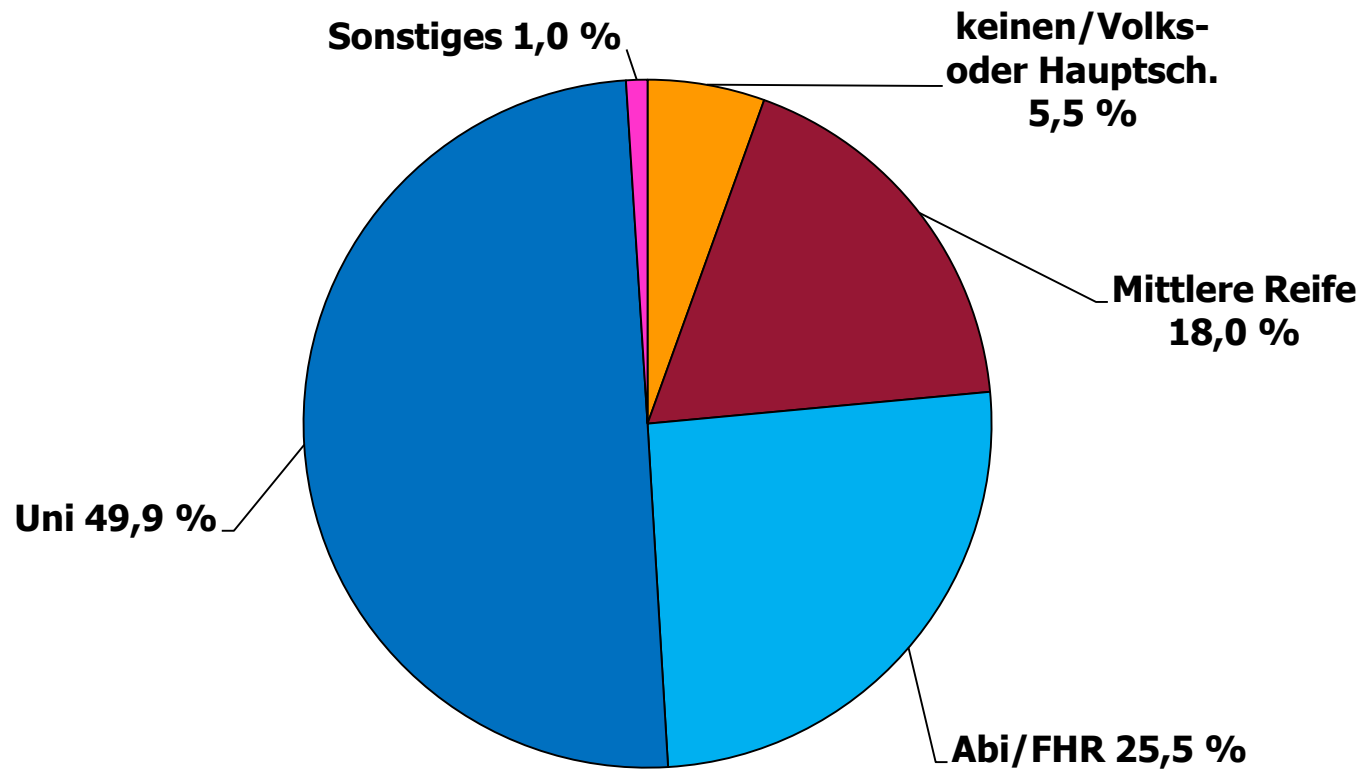

n = 11.148

Alter der Befragten

Alter der Befragten

Anteil in %

n = 11.148

Höchster Bildungsabschluss

n = 11.148

Höchster Bildungsabschluss

Wahl-O-Mat Rheinland-Pfalz 2011

n = 11.148

Onliner (letzte 3 Mon.) Quelle: AGOF internet facts 2011-03

Politisches Interesse und Engagement

Wie auf den Wahl-O-Mat aufmerksam geworden?

n = 11.148

Anteil in %