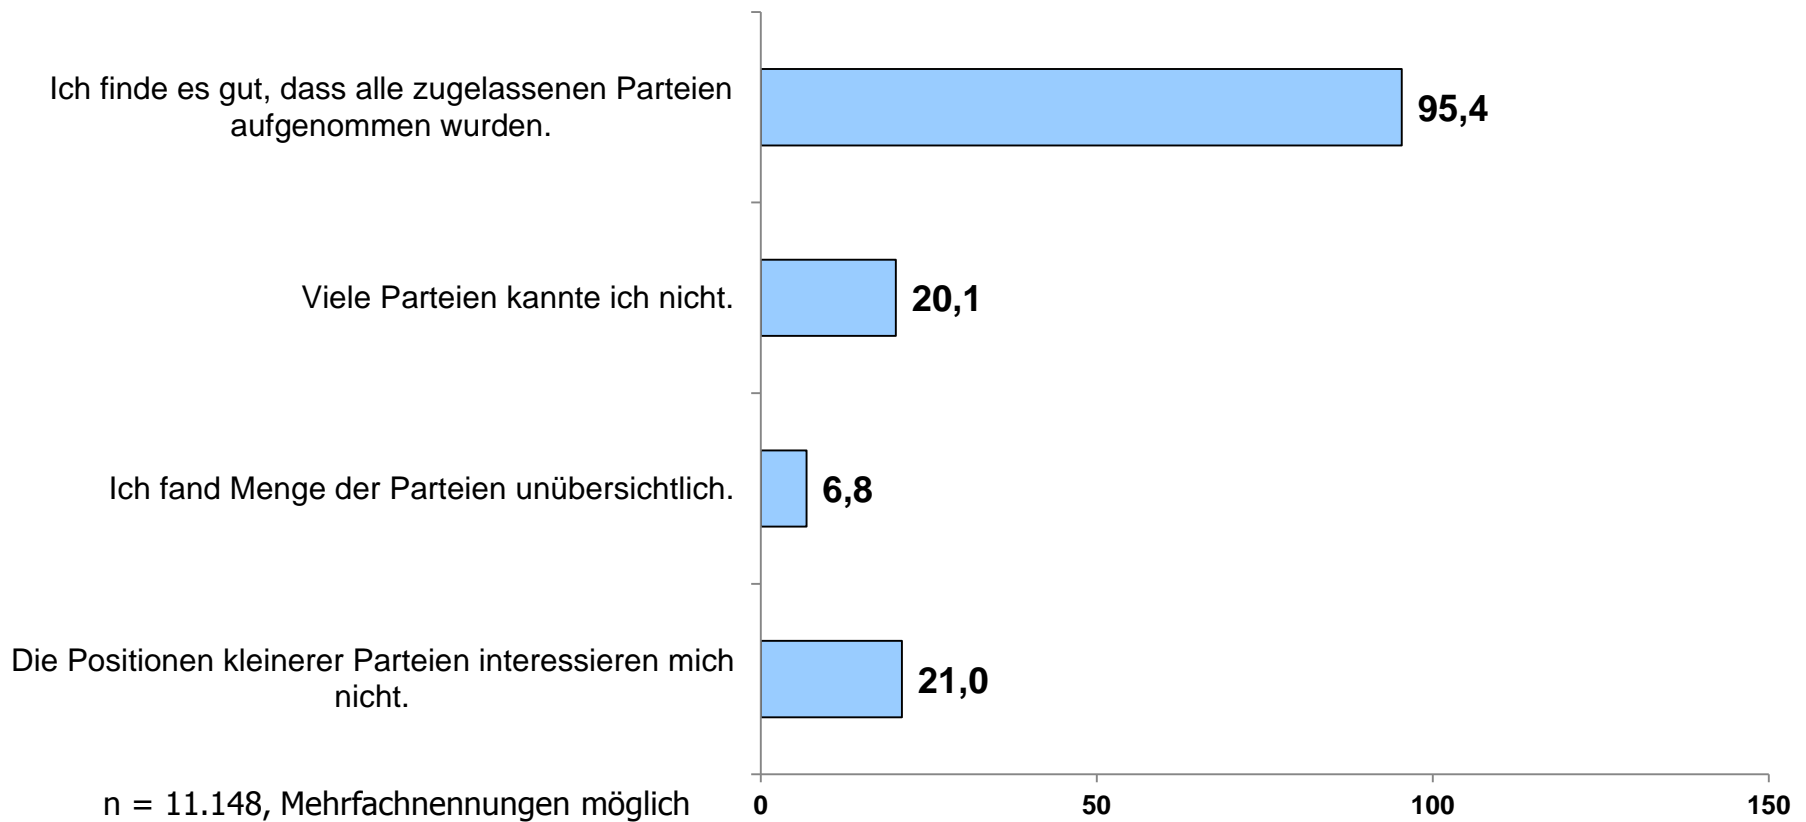

Wo wurde der Wahl-O-Mat gespielt?

Anteil in %

n = 11.148

Gründe für die Nutzung (wichtigster Grund)

Anteil in %

n = 11.148

Einschätzung des Wahl-O-Mat

Der Wahl-O-Mat hat Folgendes geleistet:

Anteil in %

n = 11.148

Die Anzahl der Thesen war ...

(Einschätzung der Befragten)

Anteil in %

n = 11.148

Anzahl der Parteien

(Einschätzung der User)