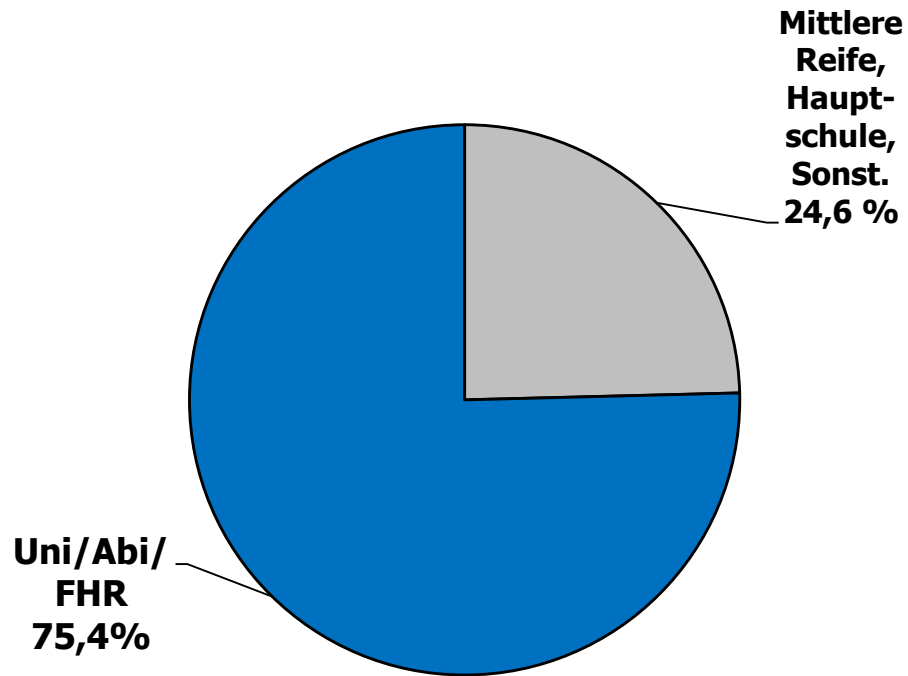

n = 11.148

Alter der Befragten

Alter der Befragten

Anteil in %

n = 11.148

Höchster Bildungsabschluss

n = 11.148

Höchster Bildungsabschluss

Wahl-O-Mat Rheinland-Pfalz 2011

n = 11.148

Onliner (letzte 3 Mon.) Quelle: AGOF internet facts 2011-03

Politisches Interesse und Engagement

Wie auf den Wahl-O-Mat aufmerksam geworden?

n = 11.148

Anteil in %

Wo wurde der Wahl-O-Mat gespielt?

Anteil in %

n = 11.148

Gründe für die Nutzung (wichtigster Grund)

Anteil in %

n = 11.148

Einschätzung des Wahl-O-Mat

Der Wahl-O-Mat hat Folgendes geleistet: