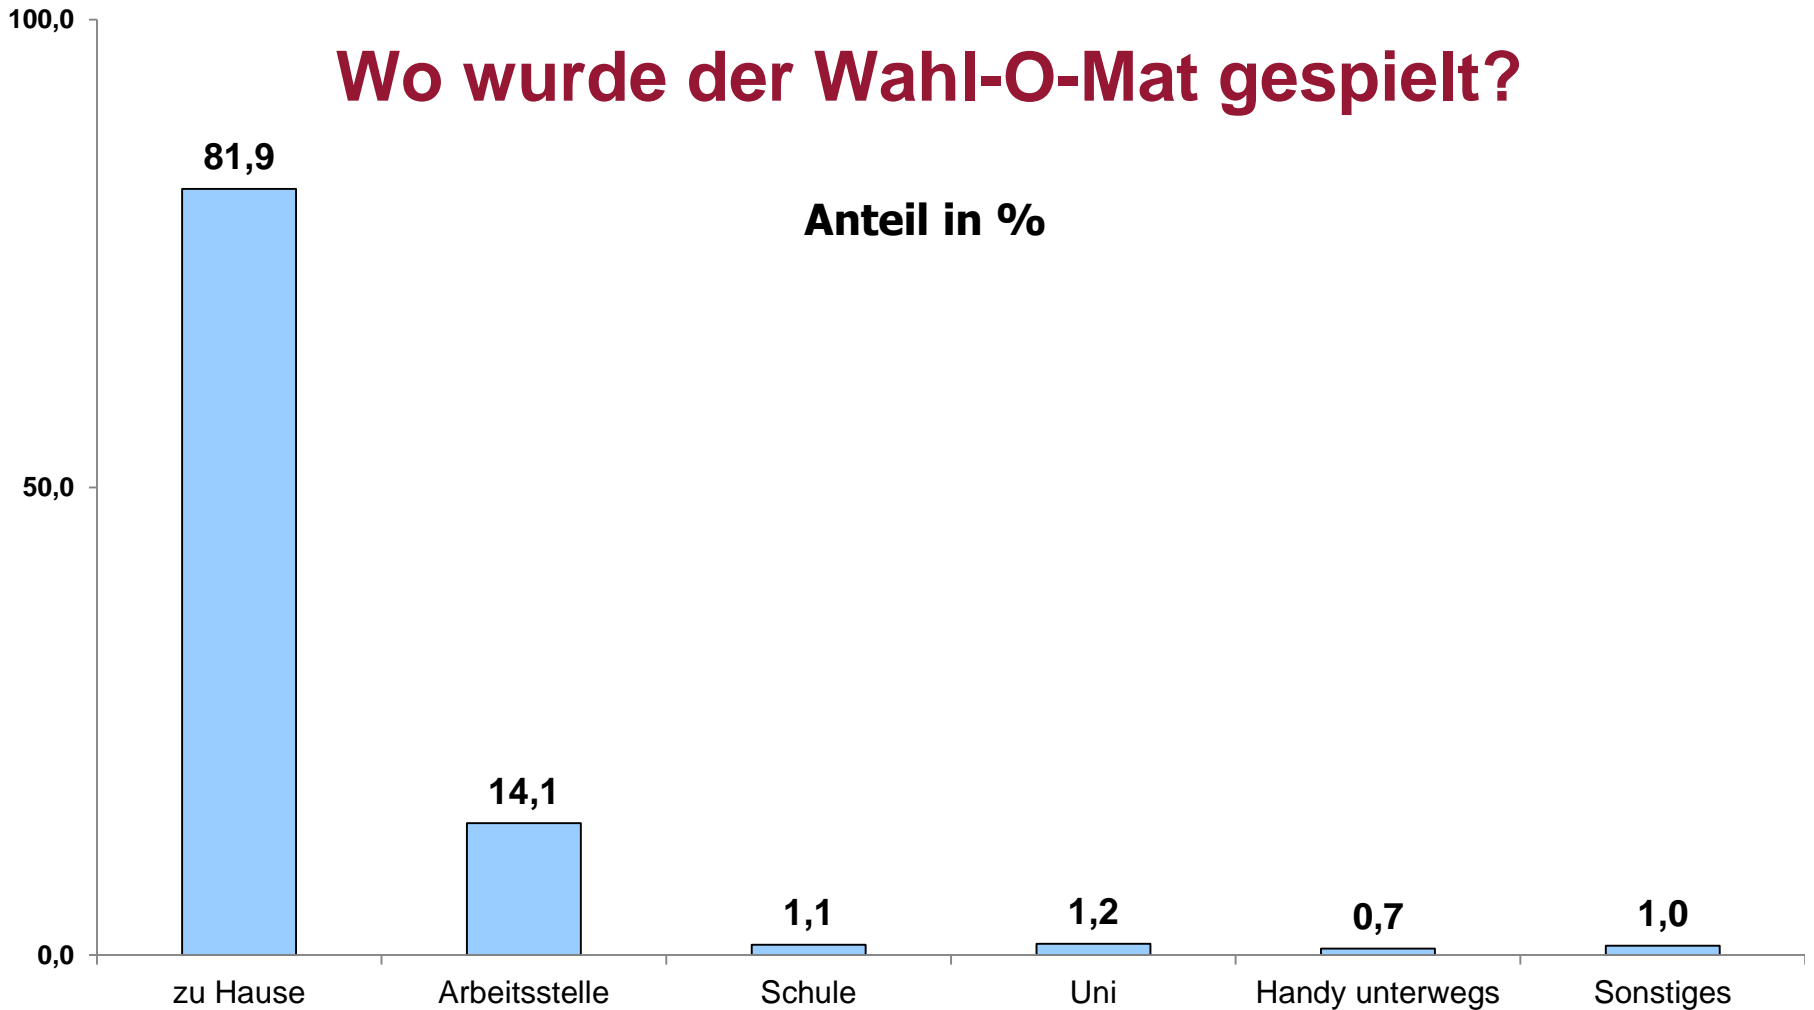

Wo wurde der Wahl-O-Mat gespielt?

Anteil in %

n = 11.148