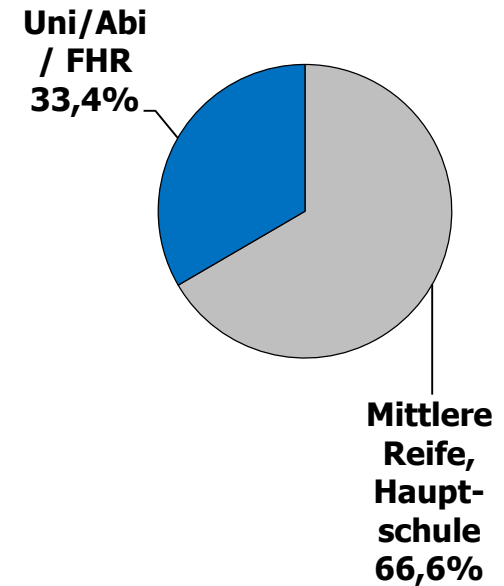

Jonas Israel, B.A., Heinrich-Heine-Universität Düsseldorf

Technische Durchführung:

Glamus, Bonn

Verteilung nach Geschlecht

Wahl-O-Mat Rheinland-Pfalz 2011

Onliner (Deutschland, letzte 3 Mon.)

Quelle: AGOF Internet Facts 2011-03

n = 11.148

Alter der Befragten

Alter der Befragten

Anteil in %

n = 11.148

Höchster Bildungsabschluss

n = 11.148

Höchster Bildungsabschluss

Wahl-O-Mat Rheinland-Pfalz 2011

n = 11.148

Onliner (letzte 3 Mon.) Quelle: AGOF internet facts 2011-03

Politisches Interesse und Engagement

Wie auf den Wahl-O-Mat aufmerksam geworden?

n = 11.148

Anteil in %

Wo wurde der Wahl-O-Mat gespielt?

Anteil in %

n = 11.148

Gründe für die Nutzung (wichtigster Grund)

Anteil in %

n = 11.148

Einschätzung des Wahl-O-Mat

Der Wahl-O-Mat hat Folgendes geleistet: