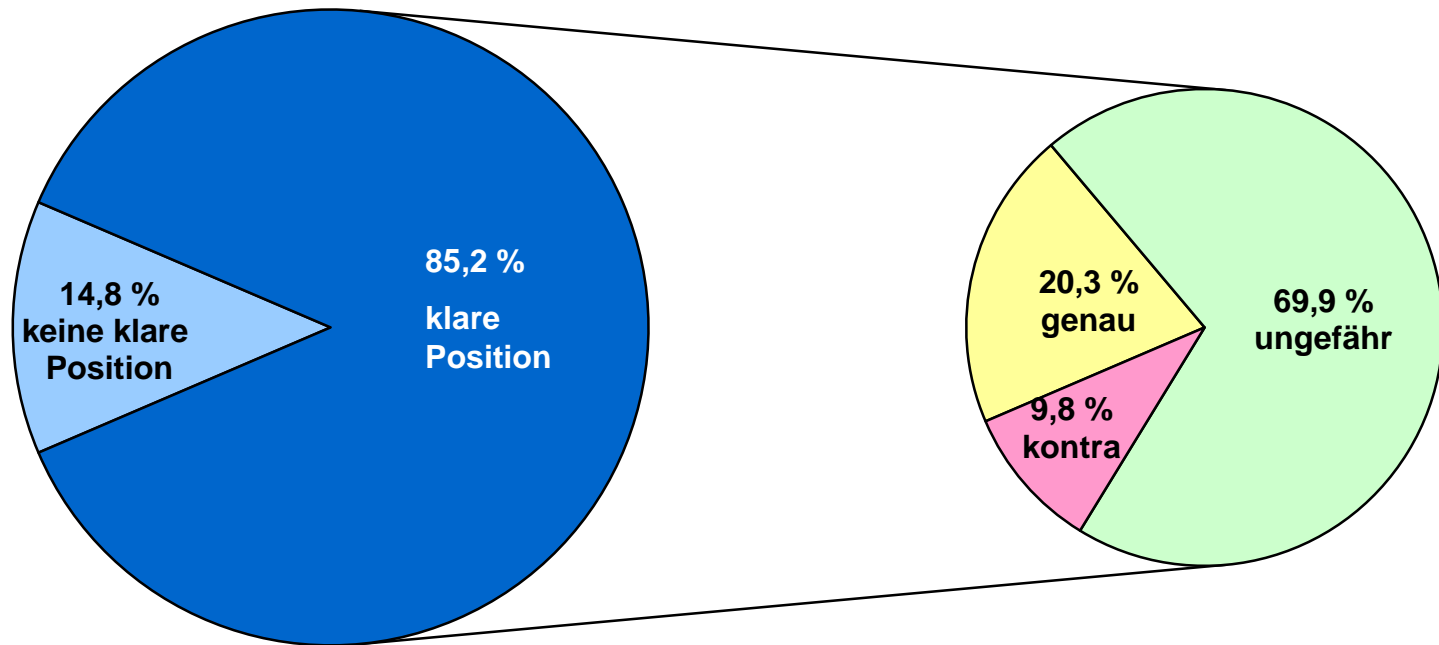

Wo wurde der Wahl-O-Mat gespielt?

Anteil in %

n = 11.148

Gründe für die Nutzung (wichtigster Grund)

Anteil in %

n = 11.148

Einschätzung des Wahl-O-Mat

Der Wahl-O-Mat hat Folgendes geleistet:

Anteil in %

n = 11.148

Die Anzahl der Thesen war ...

(Einschätzung der Befragten)

Anteil in %

n = 11.148

Anzahl der Parteien

(Einschätzung der User)

n = 11.148, Mehrfachnennungen möglich

Treffgenauigkeit des Wahl-O-Mat

Übereinstimmung Ergebnis mit politischer Position

n = 11.148

Einfluss auf politische Beteiligung

Kontakt:

c/o Professor Dr. Stefan Marschall
Institut für Sozialwissenschaften / Politikwissenschaft II
Heinrich-Heine-Universität Düsseldorf
Universitätsstr. 1
D-40225 Düsseldorf