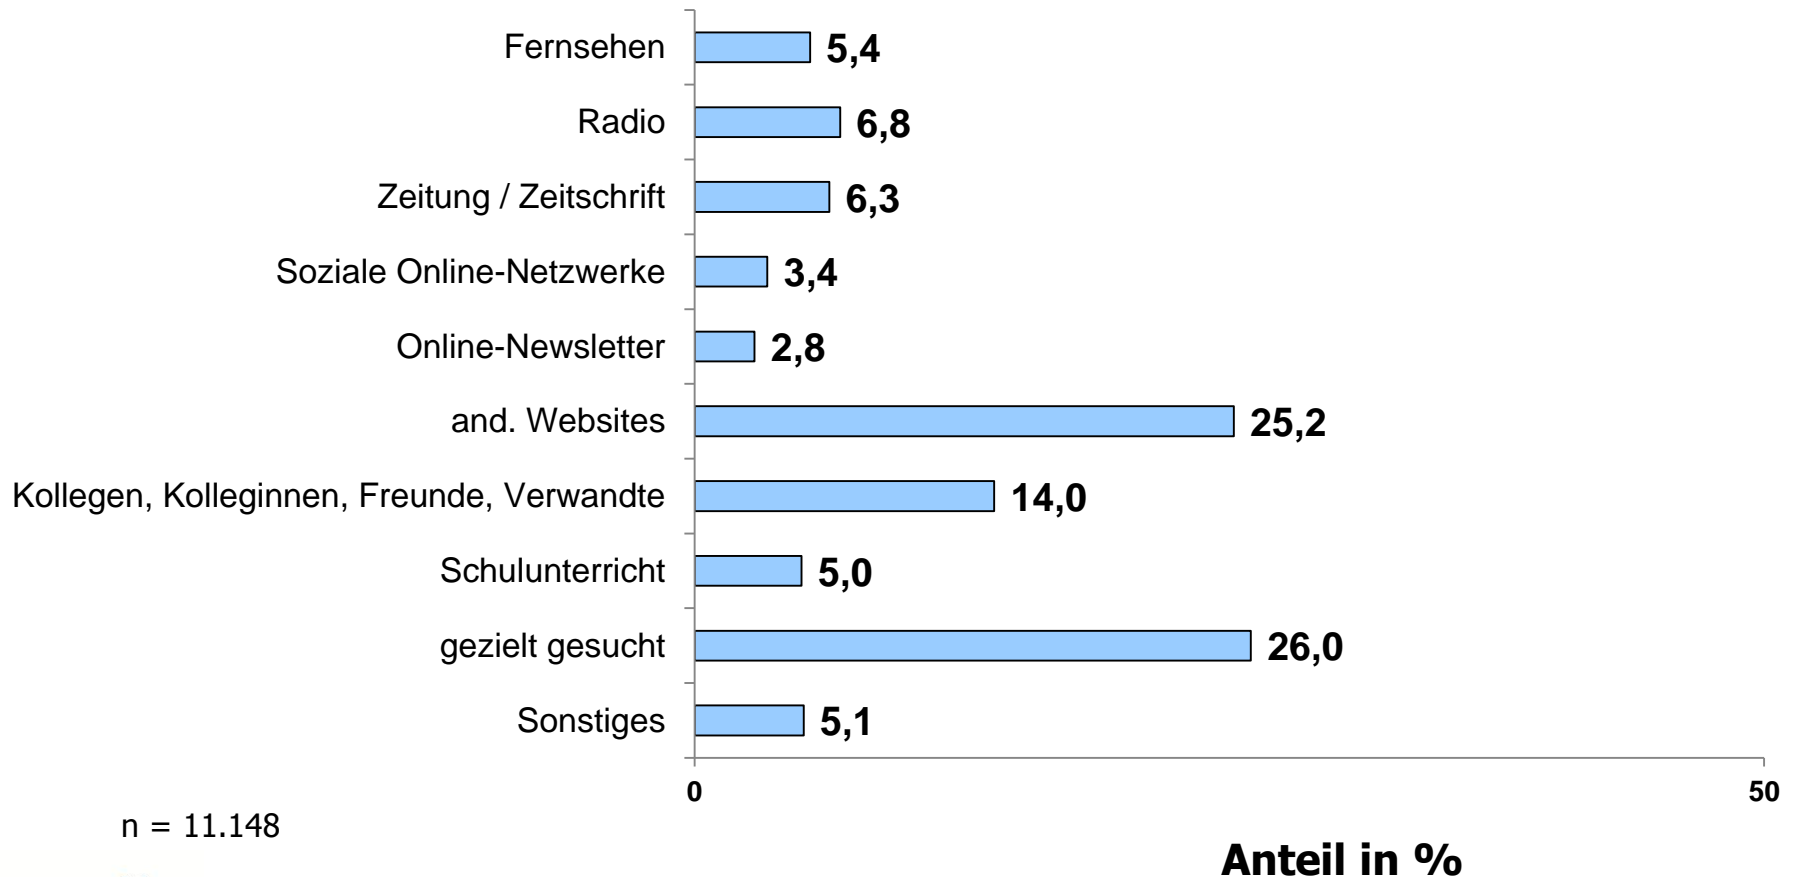

n = 11.148

Alter der Befragten

Alter der Befragten

Anteil in %

n = 11.148

Höchster Bildungsabschluss

n = 11.148

Höchster Bildungsabschluss

Wahl-O-Mat Rheinland-Pfalz 2011

n = 11.148

Onliner (letzte 3 Mon.) Quelle: AGOF internet facts 2011-03

Politisches Interesse und Engagement

Wie auf den Wahl-O-Mat aufmerksam geworden?

n = 11.148

Anteil in %

Wo wurde der Wahl-O-Mat gespielt?

Anteil in %

n = 11.148

Gründe für die Nutzung (wichtigster Grund)

Anteil in %

n = 11.148

Einschätzung des Wahl-O-Mat

Der Wahl-O-Mat hat Folgendes geleistet: