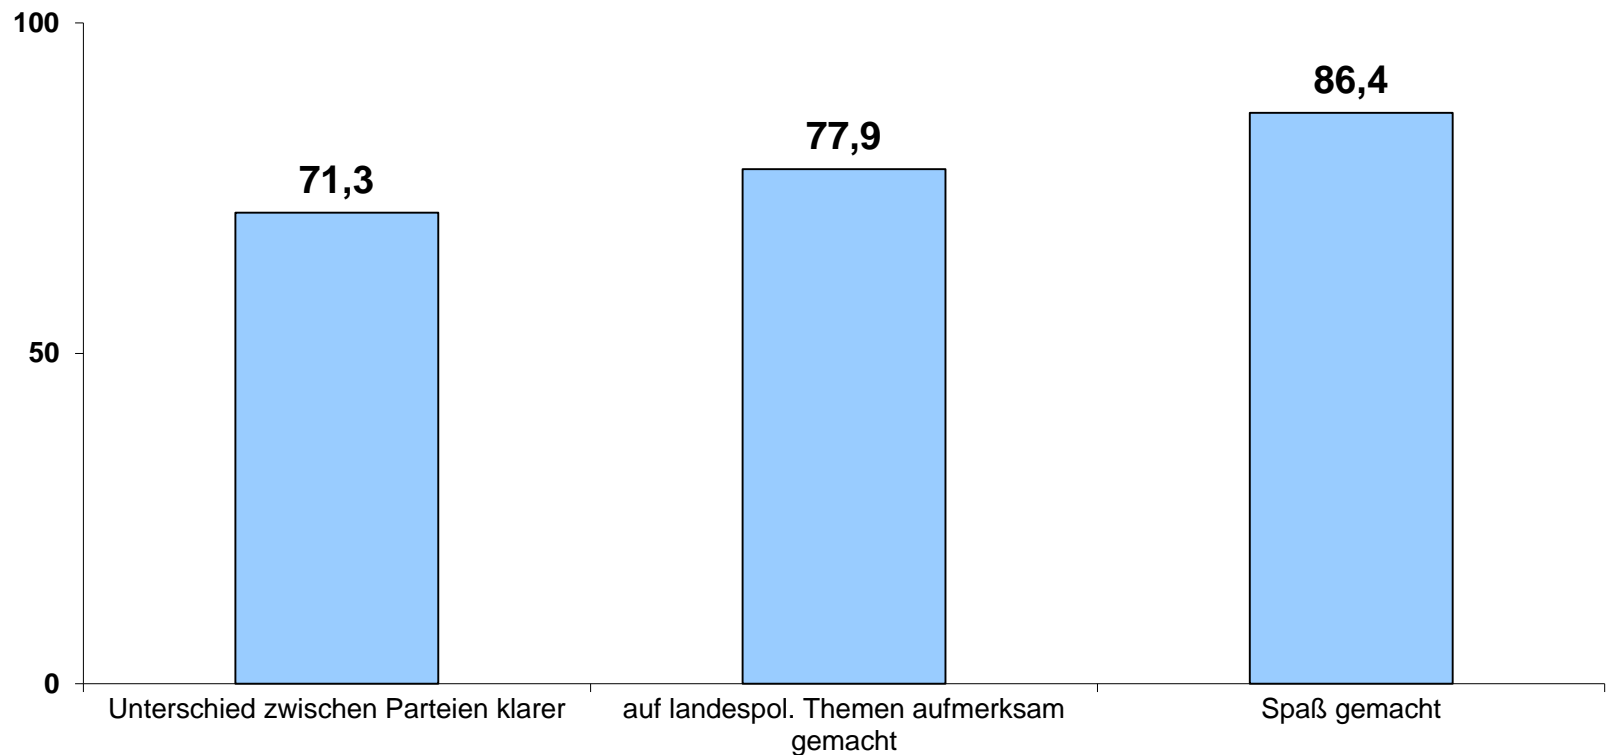

n = 11.148

Alter der Befragten

Alter der Befragten

Anteil in %

n = 11.148

Höchster Bildungsabschluss

n = 11.148

Höchster Bildungsabschluss

Wo wurde der Wahl-O-Mat gespielt?

Anteil in %

n = 11.148

Gründe für die Nutzung (wichtigster Grund)

Anteil in %

n = 11.148

Einschätzung des Wahl-O-Mat

Der Wahl-O-Mat hat Folgendes geleistet:

Anteil in %

n = 11.148

Die Anzahl der Thesen war ...

(Einschätzung der Befragten)

Anteil in %

n = 11.148

Anzahl der Parteien

(Einschätzung der User)