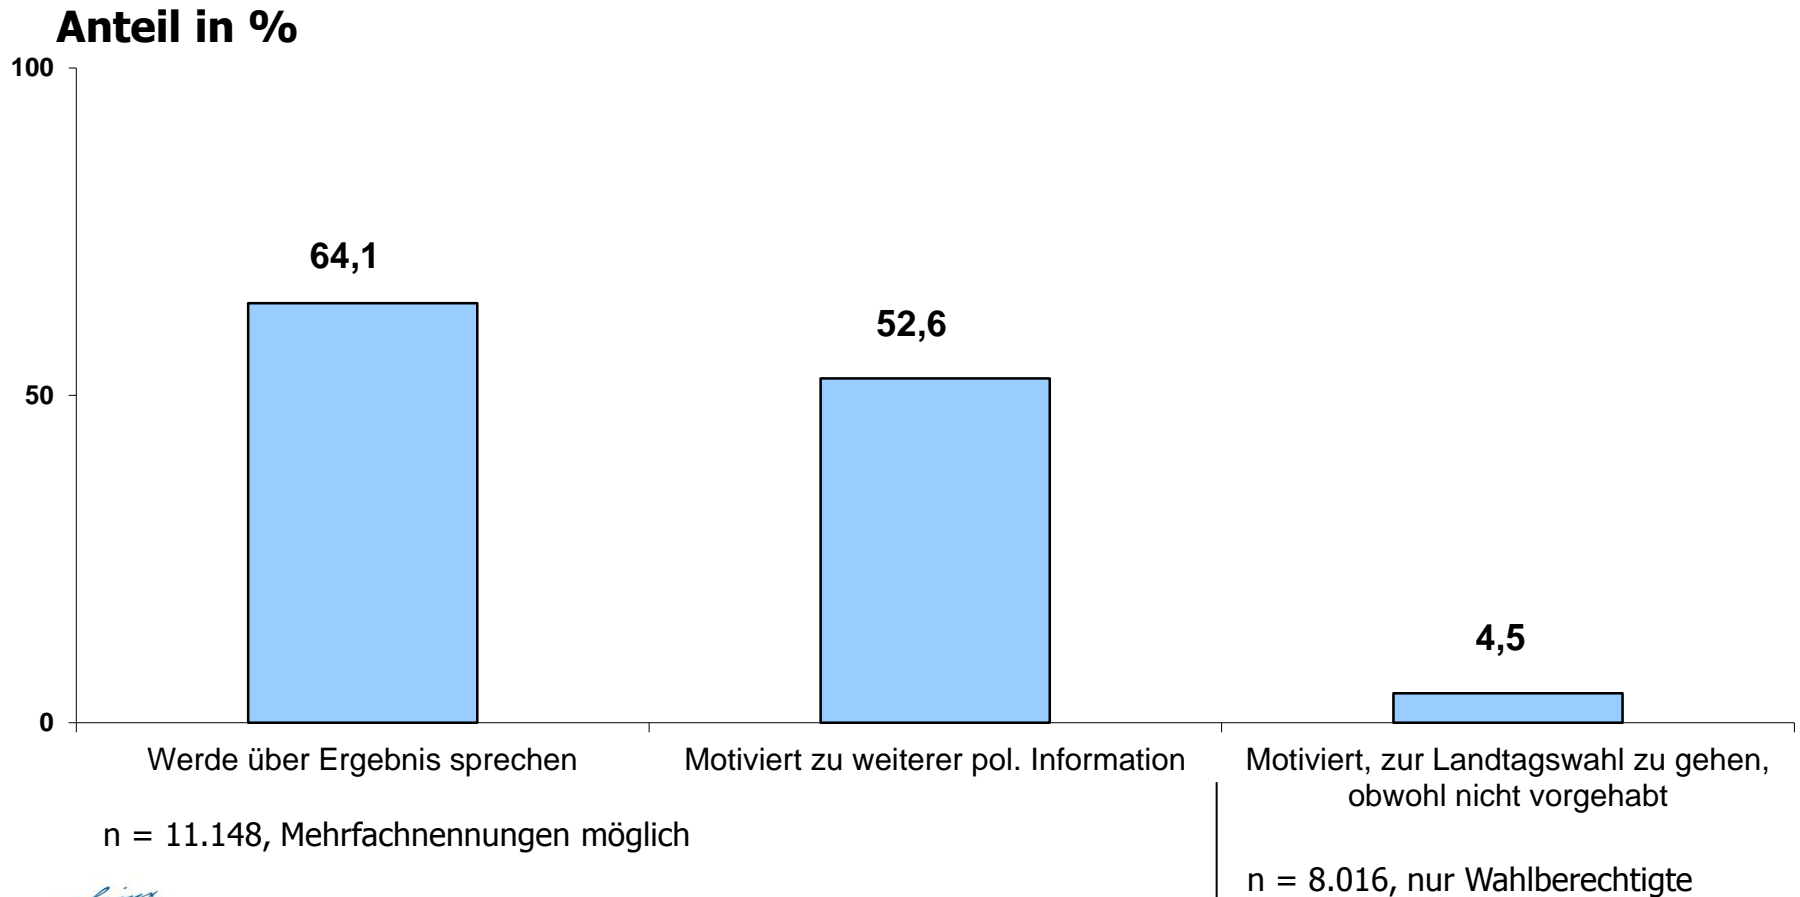

n = 11.148, Mehrfachnennungen möglich

Treffgenauigkeit des Wahl-O-Mat

Übereinstimmung Ergebnis mit politischer Position

n = 11.148

Einfluss auf politische Beteiligung

Kontakt:

c/o Professor Dr. Stefan Marschall
Institut für Sozialwissenschaften / Politikwissenschaft II
Heinrich-Heine-Universität Düsseldorf
Universitätsstr. 1
D-40225 Düsseldorf