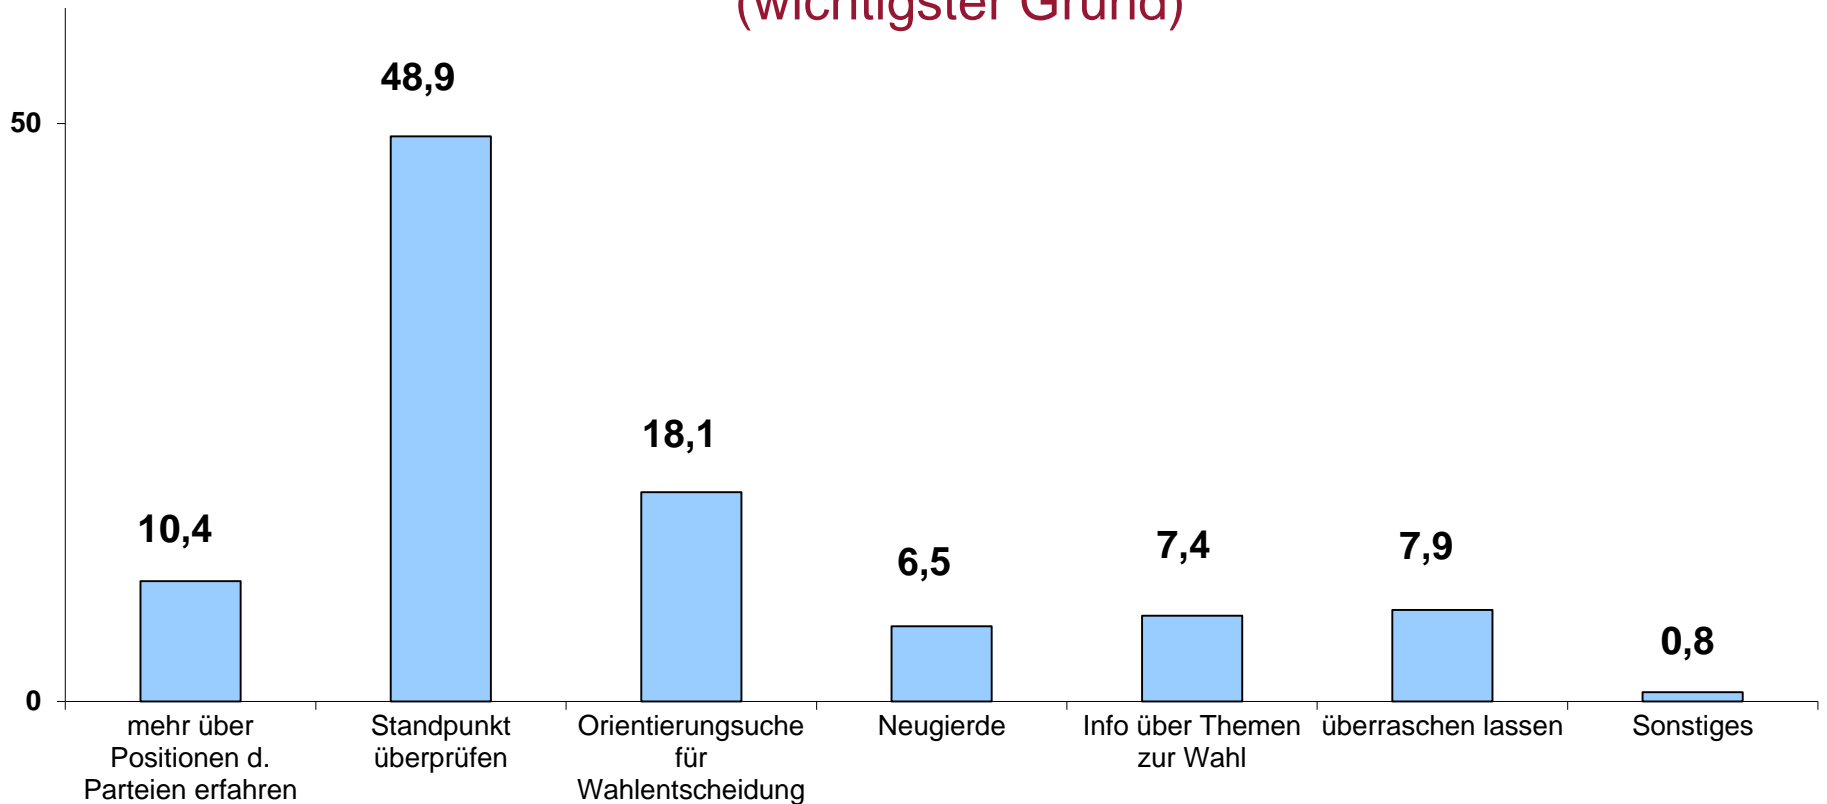

Wo wurde der Wahl-O-Mat gespielt?

Anteil in %

n = 11.148

Gründe für die Nutzung (wichtigster Grund)

Anteil in %

n = 11.148

Einschätzung des Wahl-O-Mat

Der Wahl-O-Mat hat Folgendes geleistet:

Anteil in %

n = 11.148

Die Anzahl der Thesen war ...

(Einschätzung der Befragten)

Anteil in %

n = 11.148

Anzahl der Parteien

(Einschätzung der User)