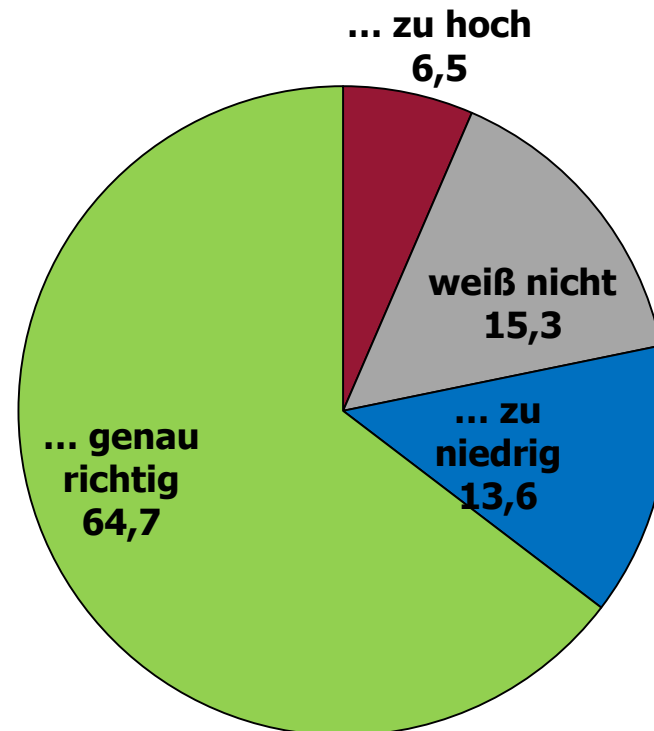

Wahl-O-Mat Rheinland-Pfalz 2011

n = 11.148

Onliner (letzte 3 Mon.) Quelle: AGOF internet facts 2011-03

Politisches Interesse und Engagement

Wie auf den Wahl-O-Mat aufmerksam geworden?

n = 11.148

Anteil in %

Wo wurde der Wahl-O-Mat gespielt?

Anteil in %

n = 11.148

Gründe für die Nutzung (wichtigster Grund)

Anteil in %

n = 11.148

Einschätzung des Wahl-O-Mat

Der Wahl-O-Mat hat Folgendes geleistet:

Anteil in %

n = 11.148

Die Anzahl der Thesen war ...

(Einschätzung der Befragten)

Anteil in %

n = 11.148

Anzahl der Parteien

(Einschätzung der User)

n = 11.148, Mehrfachnennungen möglich

Treffgenauigkeit des Wahl-O-Mat

Übereinstimmung Ergebnis mit politischer Position

n = 11.148

Einfluss auf politische Beteiligung

Kontakt:

c/o Professor Dr. Stefan Marschall
Institut für Sozialwissenschaften / Politikwissenschaft II
Heinrich-Heine-Universität Düsseldorf
Universitätsstr. 1
D-40225 Düsseldorf