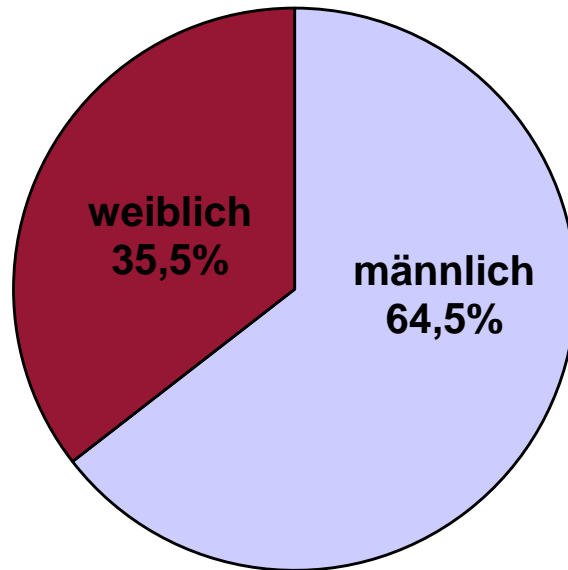

Wahl-O-Mat Landtagswahl Rheinland-Pfalz 2011

Erste Ergebnisse der Online-Befragung

Design

- ▶ **Intercept-Befragung (OnSite, n-te Besucher, Layer-Fenster)**
- ▶ **Befragungszeitraum: 28.2. – 27.3.2011**
- ▶ **Angefragt: 75.837**
- ▶ **Abgeschlossene Interviews: 11.148**
- ▶ **Wahlberechtigte Befragte: 8.016**
- ▶ **Rücklauf: 14,7 %**

Projektleitung:

Prof. Dr. Stefan Marschall, Heinrich-Heine-Universität Düsseldorf

Auswertung, statistische Analysen SPSS, Präsentation:

Dipl.-Soz.-Wiss. Christian K. Schmidt, Heinrich-Heine-Universität Düsseldorf

Jonas Israel, B.A., Heinrich-Heine-Universität Düsseldorf

Technische Durchführung:

Glamus, Bonn

Verteilung nach Geschlecht

Wahl-O-Mat Rheinland-Pfalz 2011

Onliner (Deutschland, letzte 3 Mon.)

Quelle: AGOF Internet Facts 2011-03

n = 11.148

Alter der Befragten

Alter der Befragten

Anteil in %

n = 11.148

Höchster Bildungsabschluss

n = 11.148

Höchster Bildungsabschluss