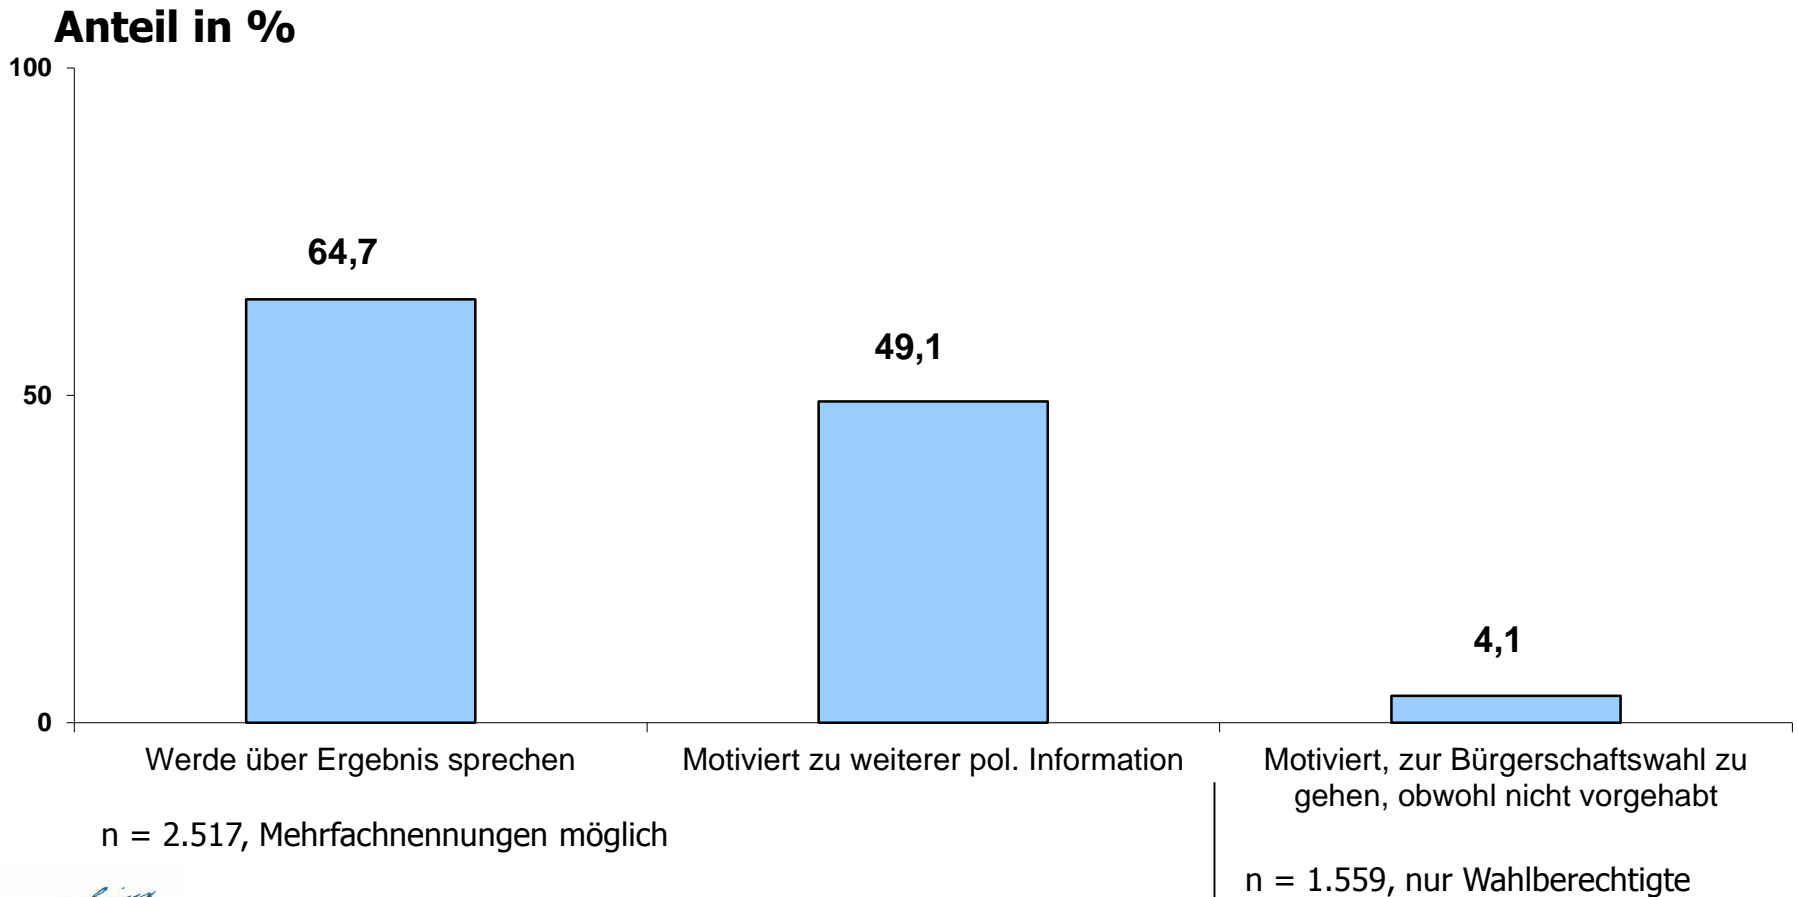

Einfluss auf politische Beteiligung