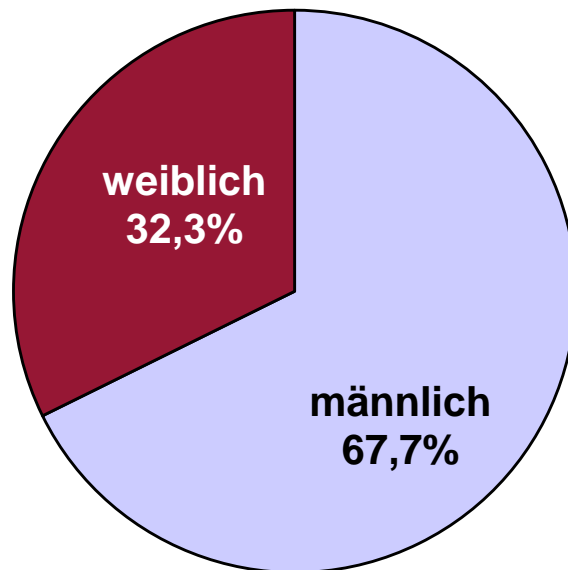

Verteilung nach Geschlecht

Wahl-O-Mat Hamburg 2015