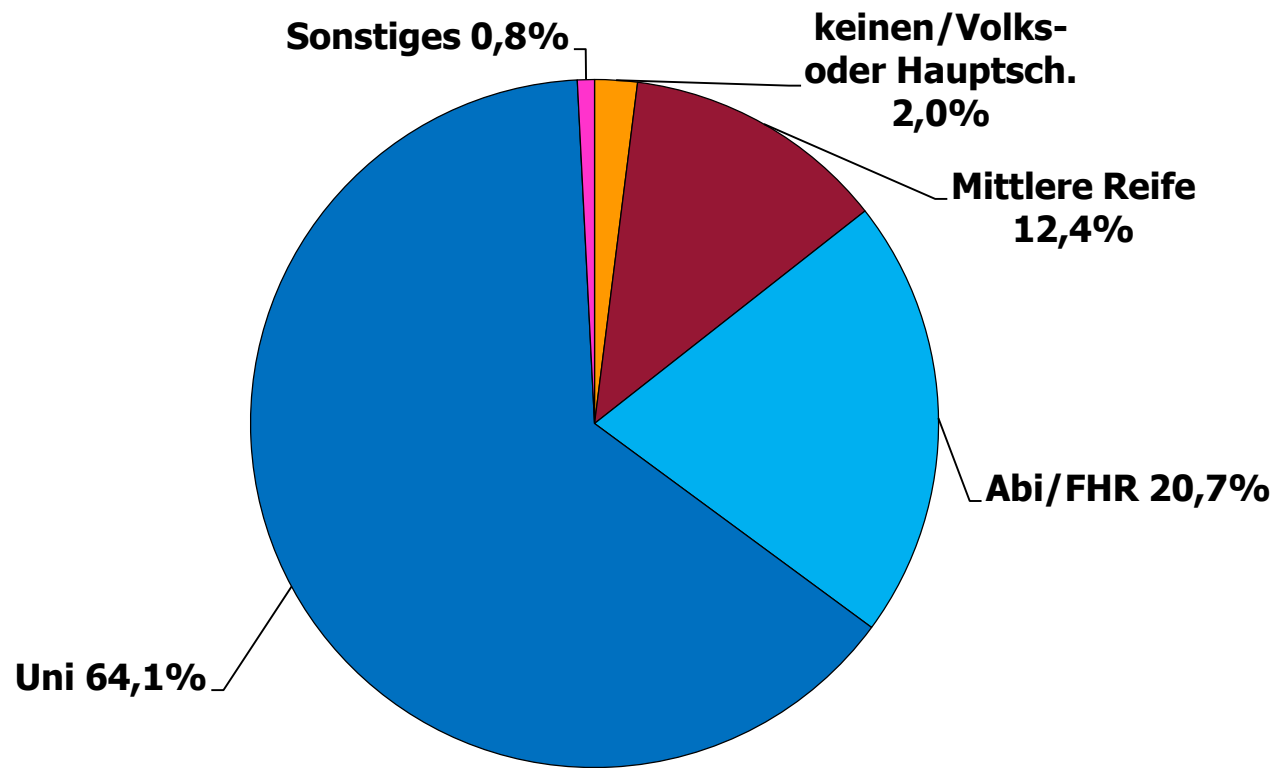

Höchster Bildungsabschluss

n = 2.517