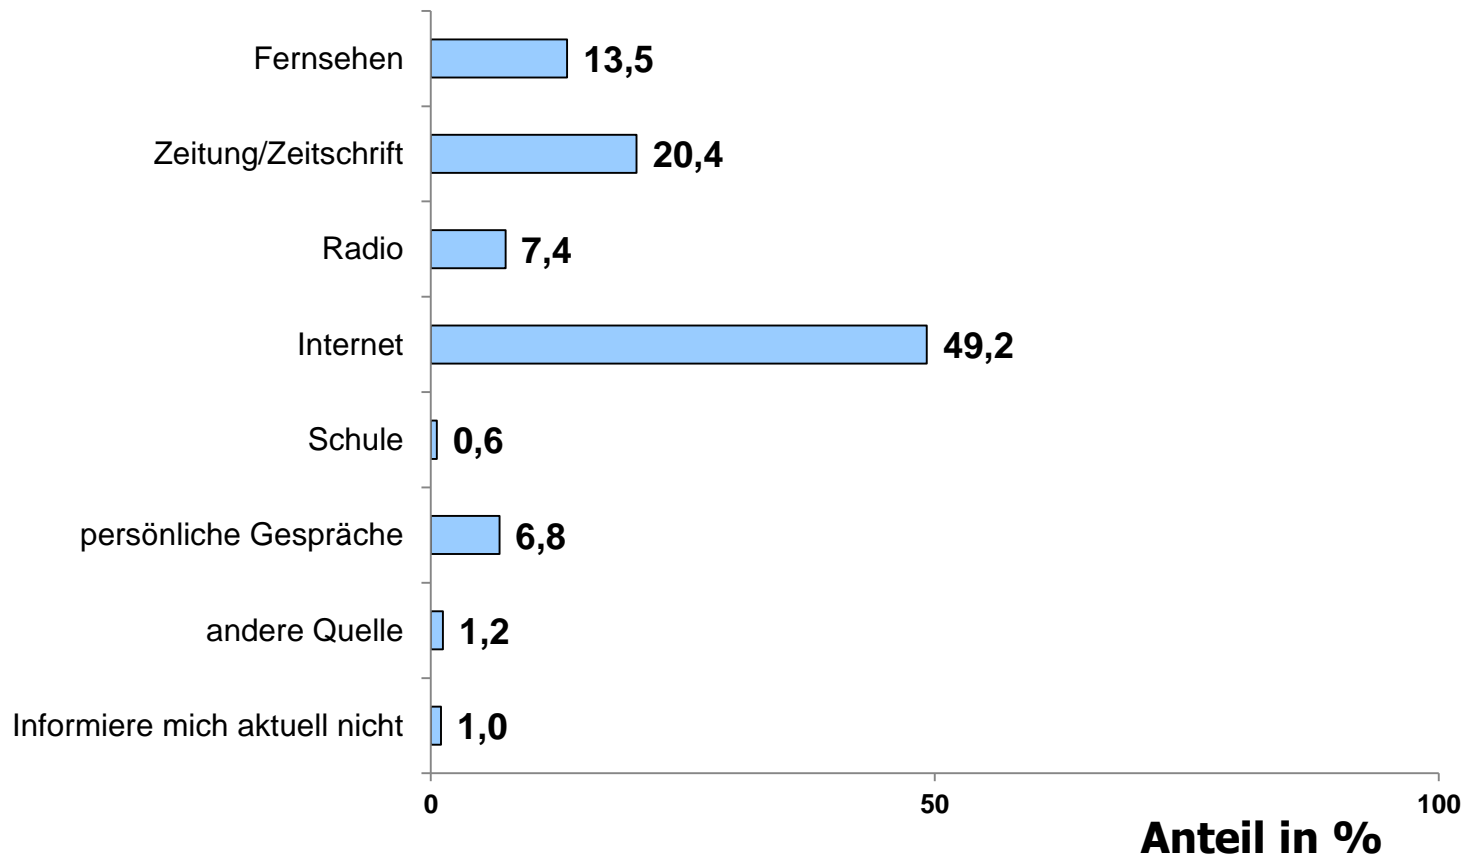

Am häufigsten verwendete Informationsquelle zum Thema „Politik“

n = 2.517