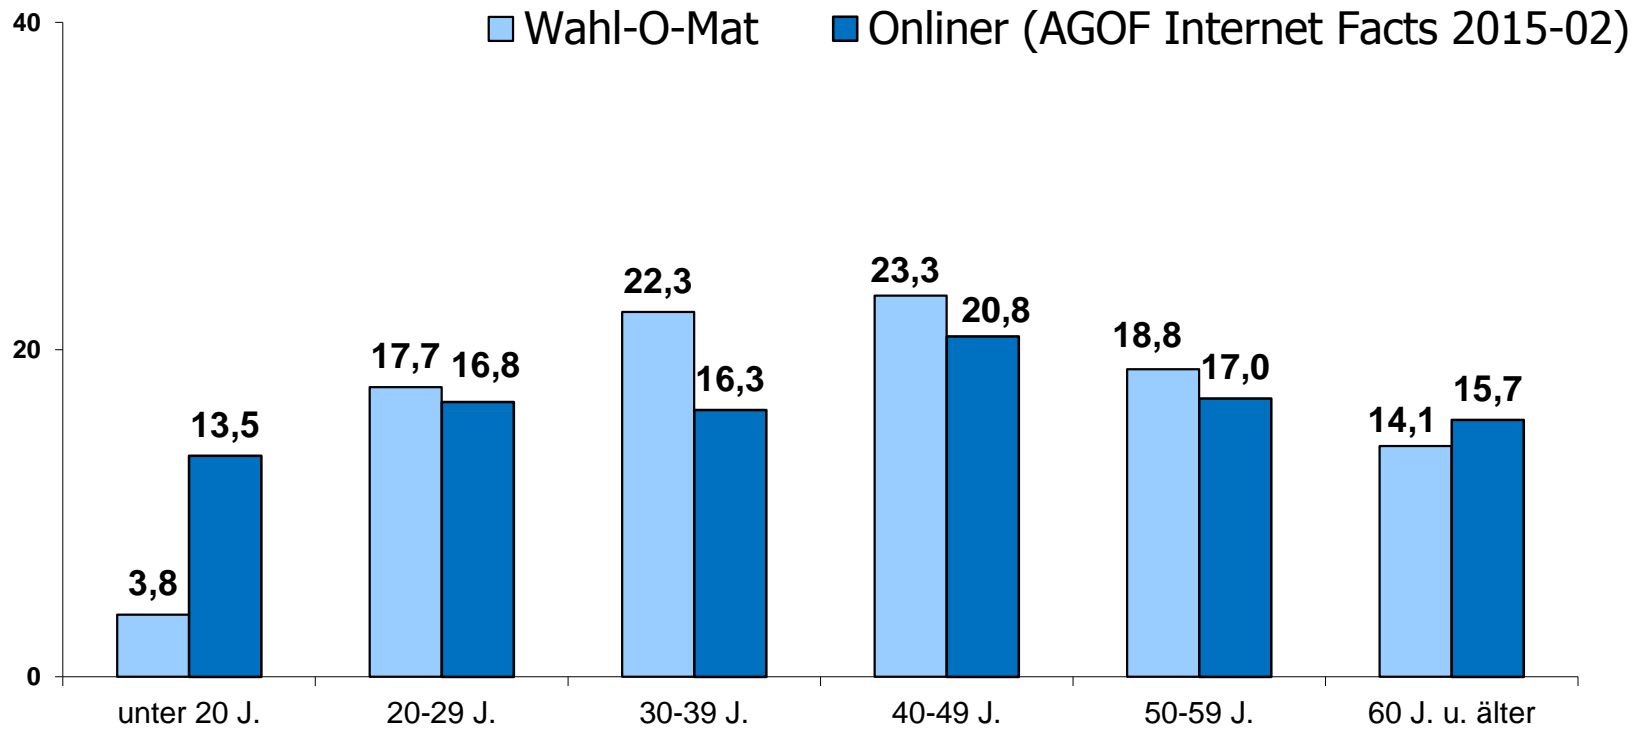

## Verteilung nach Geschlecht

### Onliner (Deutschland, letzte 3 Mon.)

Quelle: AGOF Internet Facts 2015-02

n = 2.517

## Alter der Befragten

Anteil in %

n = 2.517