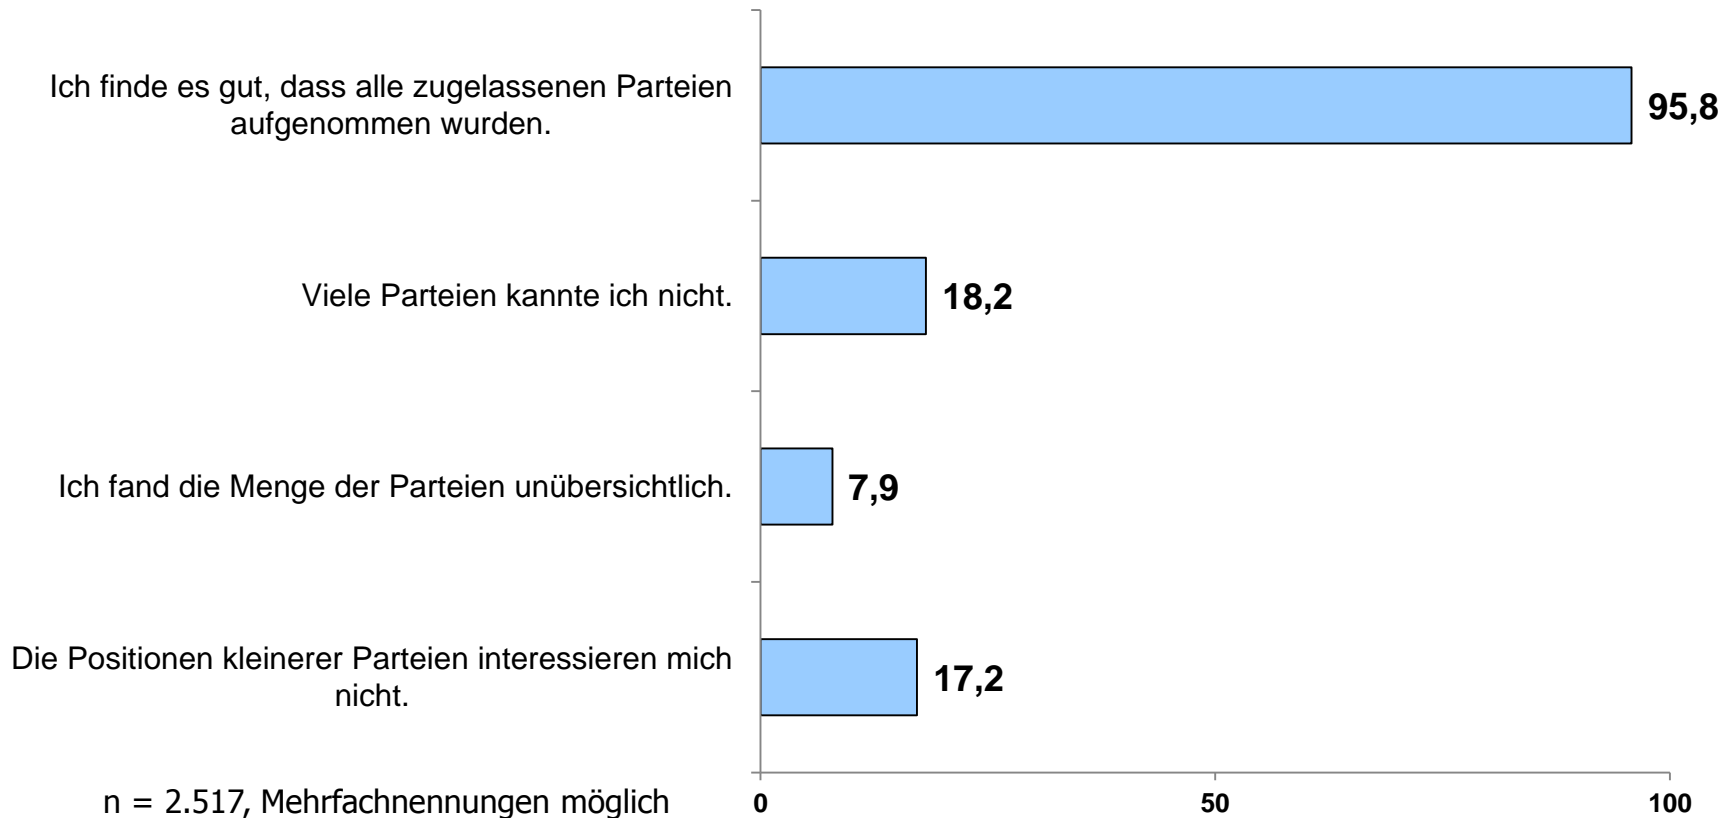

## Gründe für die Nutzung (wichtigster Grund)

Anteil in %

n = 2.517

# Einschätzung des Wahl-O-Mat

Der Wahl-O-Mat hat Folgendes geleistet:

Anteil in %

n = 2.517

## Anzahl der Parteien

(Einschätzung der User)