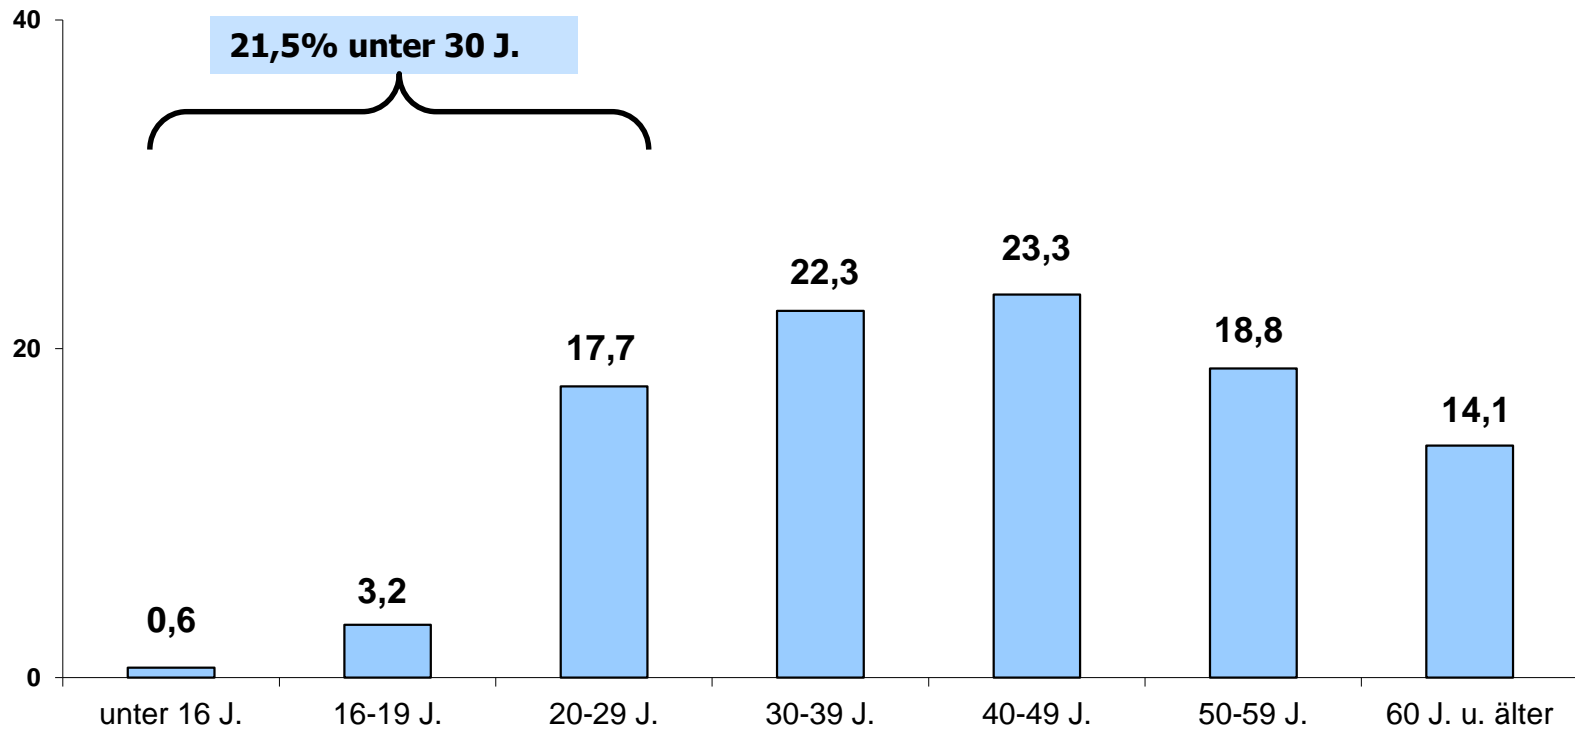

## Verteilung nach Geschlecht

### Onliner (Deutschland, letzte 3 Mon.)

Quelle: AGOF Internet Facts 2015-02

n = 2.517

## Alter der Befragten

Anteil in %

n = 2.517