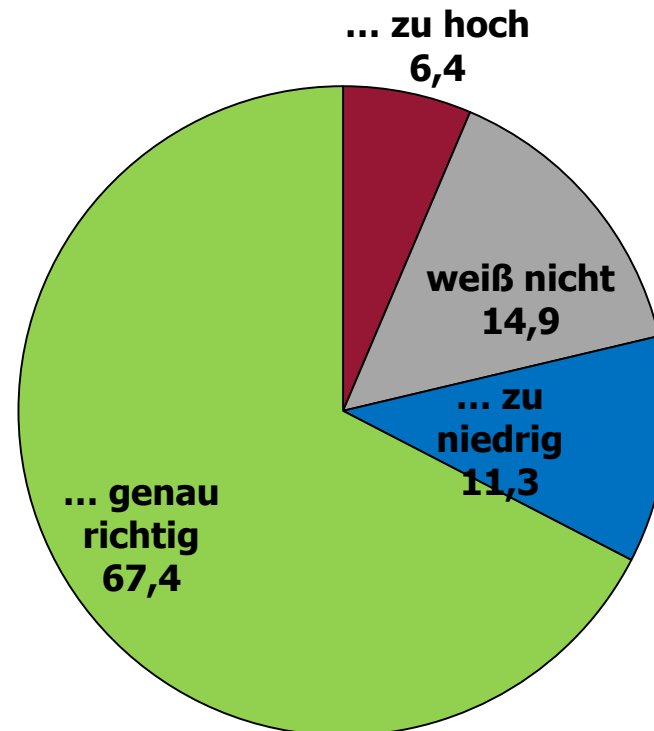

n = 35.516

Alter der Befragten

Alter der Befragten

Anteil in %

n = 35.516

Höchster Bildungsabschluss

n = 35.516

Höchster Bildungsabschluss

Wahl-O-Mat Baden-Württemberg 2011

Onliner (letzte 3 Mon.) Quelle: AGOF internet facts 2011-03

n = 35.516

Politisches Interesse und Engagement

Wie auf den Wahl-O-Mat aufmerksam geworden?

Wo wurde der Wahl-O-Mat gespielt?

Gründe für die Nutzung (wichtigster Grund)

Anteil in %

n = 35.516

Einschätzung des Wahl-O-Mat

Der Wahl-O-Mat hat Folgendes geleistet:

Anteil in %

n = 35.516

Die Anzahl der Thesen war ...

(Einschätzung der Befragten)

Anteil in %

n = 35.516

Anzahl der Parteien

(Einschätzung der User)

Treffgenauigkeit des Wahl-O-Mat

Übereinstimmung Ergebnis mit politischer Position

n = 35.516