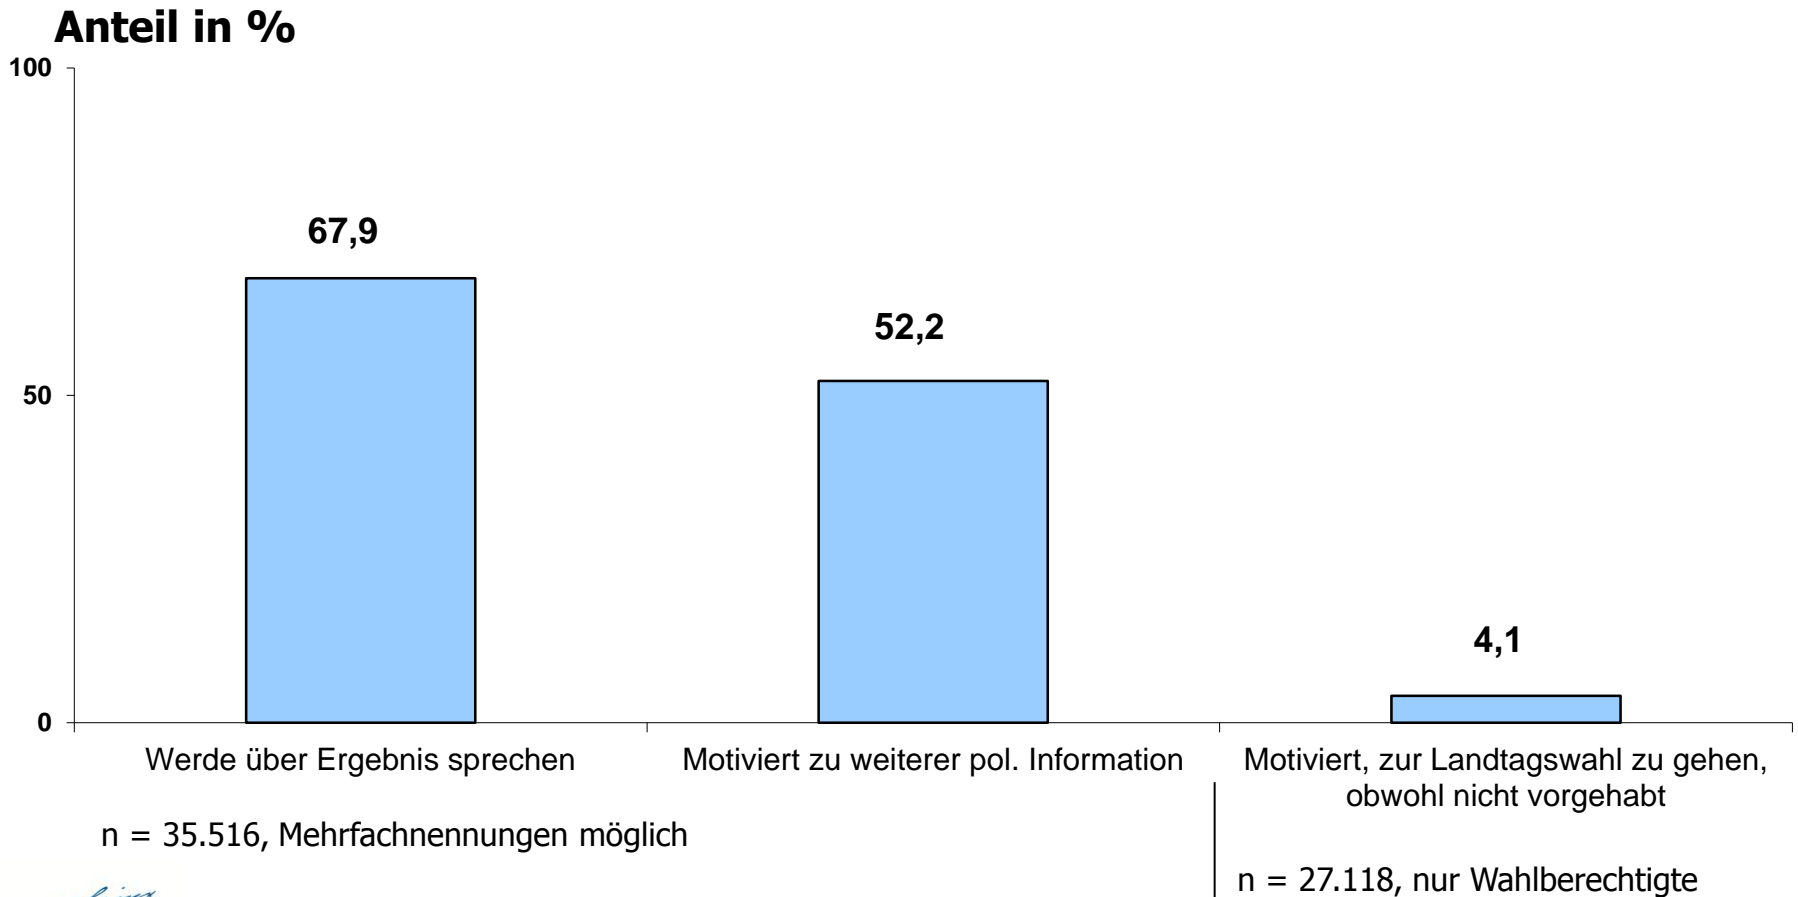

Einfluss auf politische Beteiligung