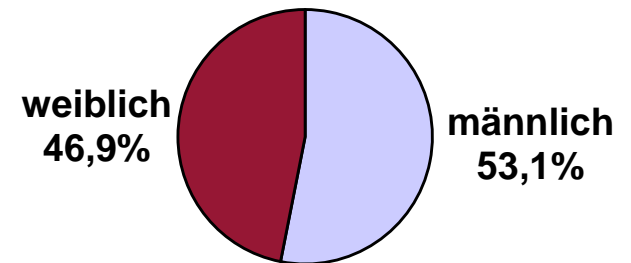

Jonas Israel, B.A., Heinrich-Heine-Universität Düsseldorf

Technische Durchführung:

Glamus, Bonn

Verteilung nach Geschlecht

Wahl-O-Mat Baden-Württemberg 2011

Onliner (Deutschland, letzte 3 Mon.)

Quelle: AGOF Internet Facts 2011-03

n = 35.516

Alter der Befragten

Alter der Befragten

Anteil in %

n = 35.516

Höchster Bildungsabschluss

n = 35.516

Höchster Bildungsabschluss