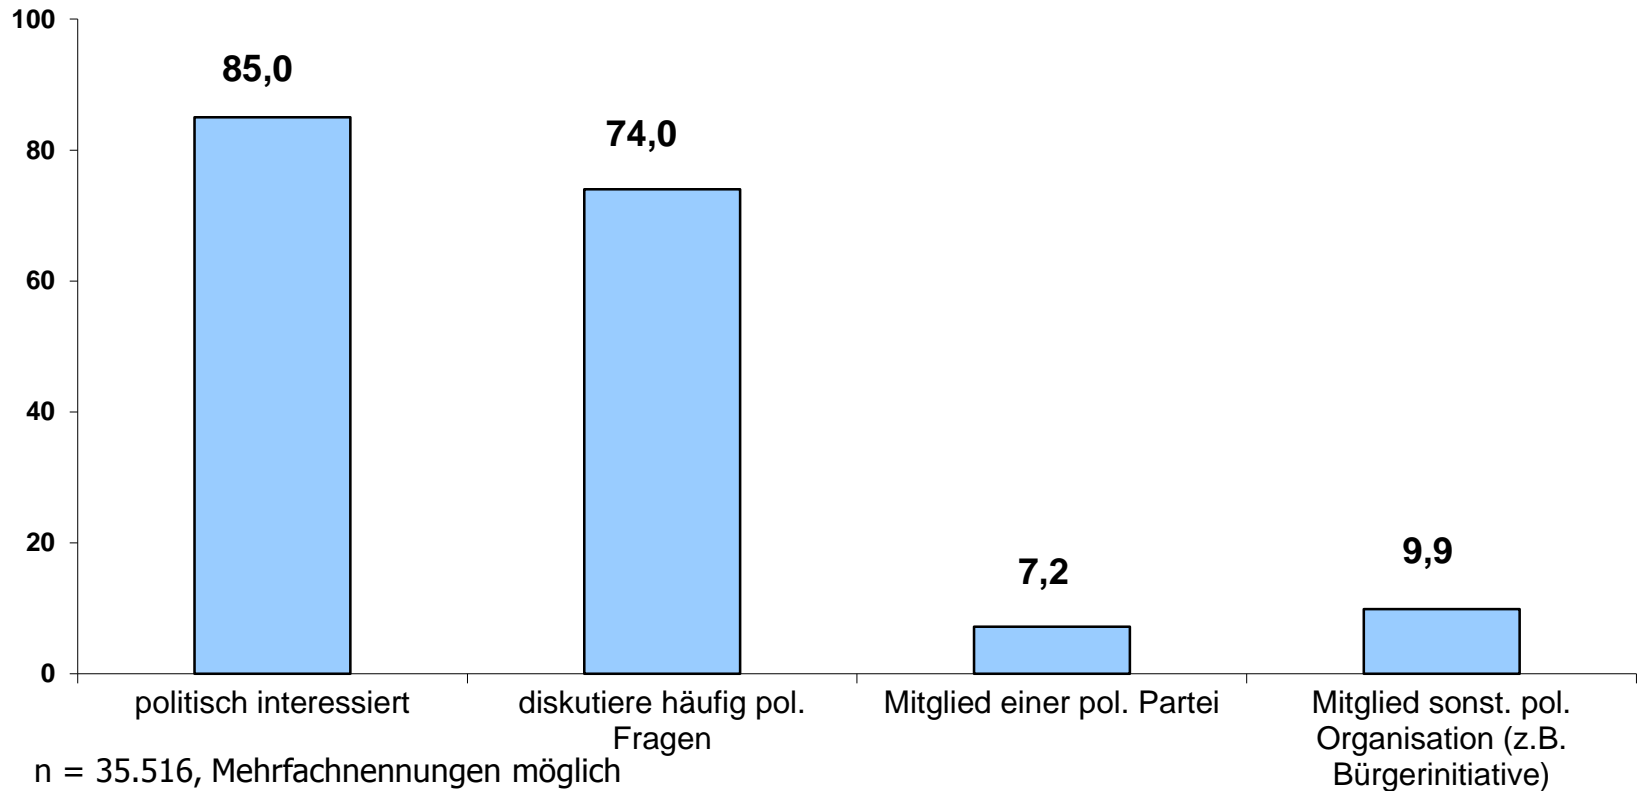

n = 35.516

Alter der Befragten

Alter der Befragten

Anteil in %

n = 35.516

Höchster Bildungsabschluss

n = 35.516

Höchster Bildungsabschluss

Wahl-O-Mat Baden-Württemberg 2011

Onliner (letzte 3 Mon.) Quelle: AGOF internet facts 2011-03

n = 35.516

Politisches Interesse und Engagement

Wie auf den Wahl-O-Mat aufmerksam geworden?

Wo wurde der Wahl-O-Mat gespielt?