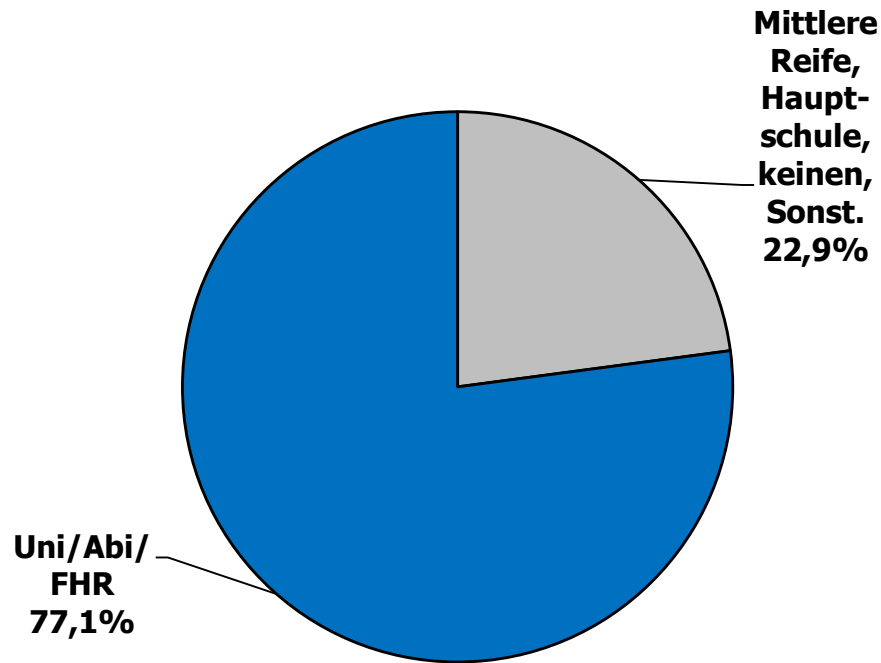

Jonas Israel, B.A., Heinrich-Heine-Universität Düsseldorf

Technische Durchführung:

Glamus, Bonn

Verteilung nach Geschlecht

Wahl-O-Mat Baden-Württemberg 2011

Onliner (Deutschland, letzte 3 Mon.)

Quelle: AGOF Internet Facts 2011-03

n = 35.516

Alter der Befragten

Alter der Befragten

Anteil in %

n = 35.516

Höchster Bildungsabschluss

n = 35.516

Höchster Bildungsabschluss

Wahl-O-Mat Baden-Württemberg 2011

Onliner (letzte 3 Mon.) Quelle: AGOF internet facts 2011-03

n = 35.516

Politisches Interesse und Engagement

Wie auf den Wahl-O-Mat aufmerksam geworden?

Wo wurde der Wahl-O-Mat gespielt?