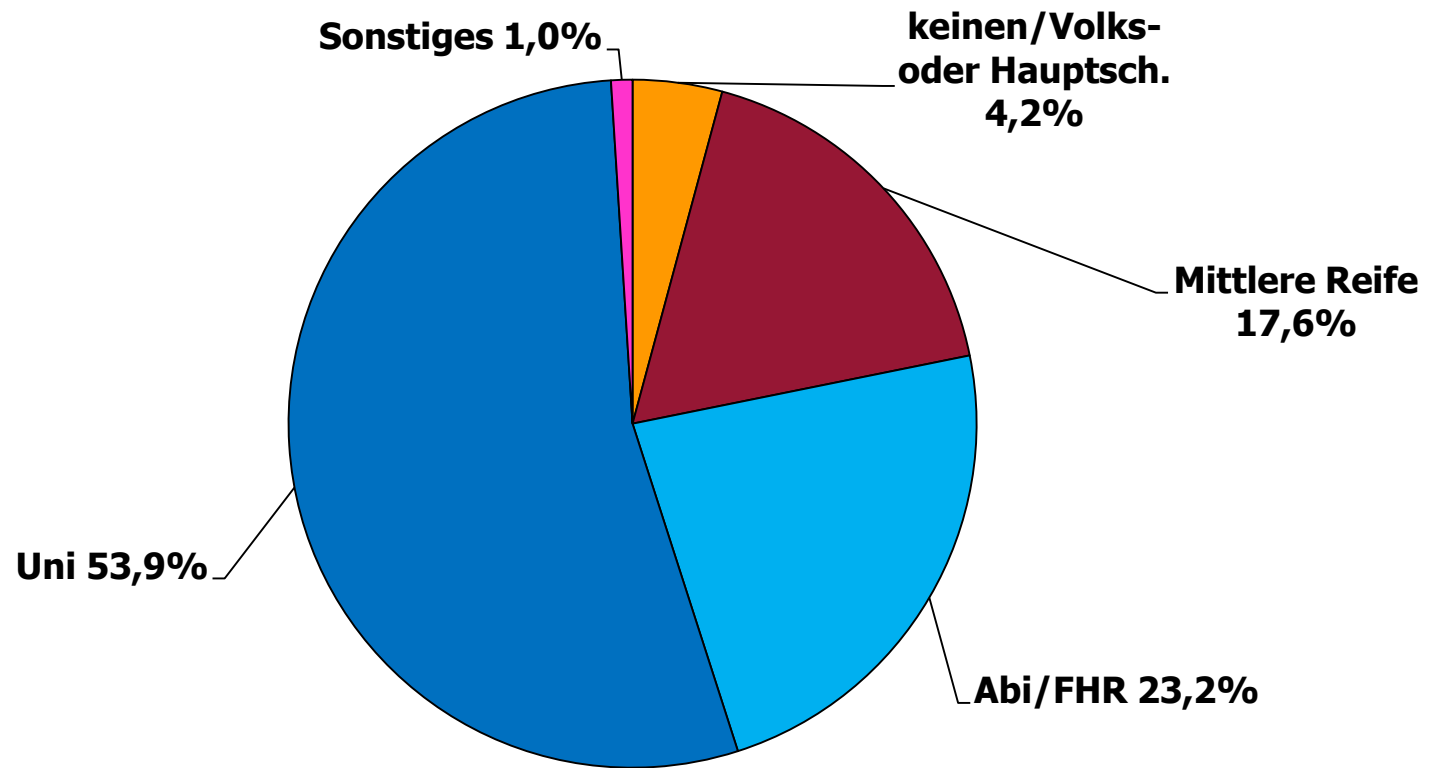

n = 35.516

Alter der Befragten

Alter der Befragten

Anteil in %

n = 35.516

Höchster Bildungsabschluss

n = 35.516

Höchster Bildungsabschluss

Wahl-O-Mat Baden-Württemberg 2011

Onliner (letzte 3 Mon.) Quelle: AGOF internet facts 2011-03

n = 35.516

Politisches Interesse und Engagement

Wie auf den Wahl-O-Mat aufmerksam geworden?

Wo wurde der Wahl-O-Mat gespielt?