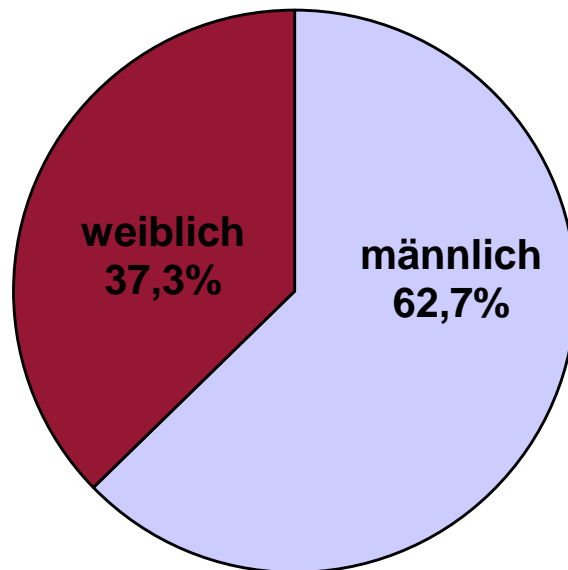

Wahl-O-Mat Landtagswahl Baden-Württemberg 2011

Erste Ergebnisse der Online-Befragung

Design

- ▶ **Intercept-Befragung (OnSite, n-te Besucher, Layer-Fenster)**
- ▶ **Befragungszeitraum: 28.2. – 27.3.2011**
- ▶ **Angefragt: 239.972**
- ▶ **Abgeschlossene Interviews: 35.516**
- ▶ **Wahlberechtigte Befragte: 27.118**
- ▶ **Rücklauf: 14,8 %**

Projektleitung:

Prof. Dr. Stefan Marschall, Heinrich-Heine-Universität Düsseldorf

Auswertung, statistische Analysen SPSS, Präsentation:

Dipl.-Soz.-Wiss. Christian K. Schmidt, Heinrich-Heine-Universität Düsseldorf

Jonas Israel, B.A., Heinrich-Heine-Universität Düsseldorf

Technische Durchführung:

Glamus, Bonn

Verteilung nach Geschlecht

Wahl-O-Mat Baden-Württemberg 2011

Onliner (Deutschland, letzte 3 Mon.)

Quelle: AGOF Internet Facts 2011-03

n = 35.516

Alter der Befragten

Alter der Befragten

Anteil in %

n = 35.516

Höchster Bildungsabschluss

n = 35.516

Höchster Bildungsabschluss