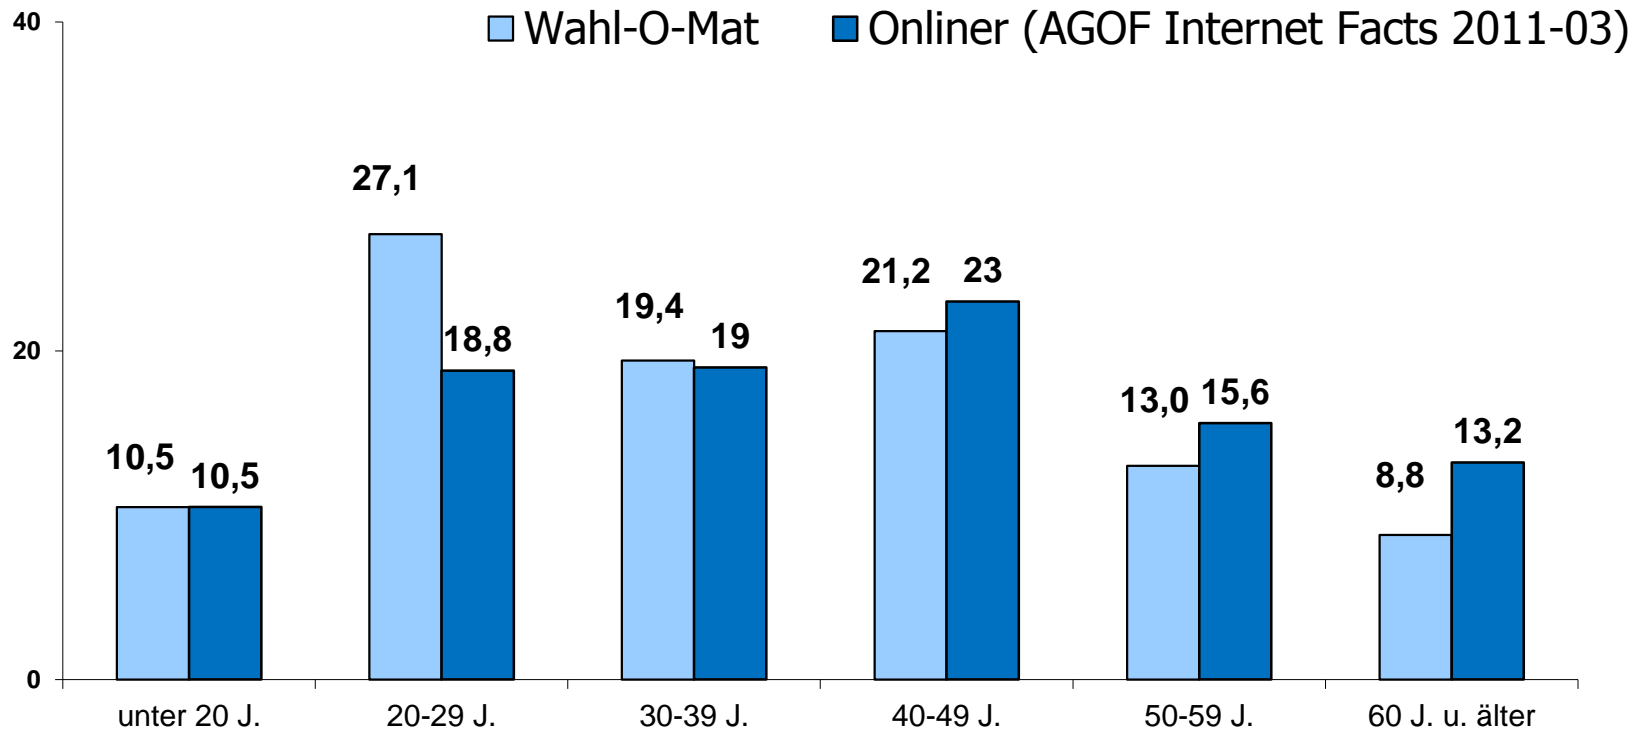

Jonas Israel, B.A., Heinrich-Heine-Universität Düsseldorf

Technische Durchführung:

Glamus, Bonn

Verteilung nach Geschlecht

Wahl-O-Mat Baden-Württemberg 2011

Onliner (Deutschland, letzte 3 Mon.)

Quelle: AGOF Internet Facts 2011-03

n = 35.516

Alter der Befragten

Alter der Befragten

Anteil in %

n = 35.516

Höchster Bildungsabschluss

n = 35.516

Höchster Bildungsabschluss