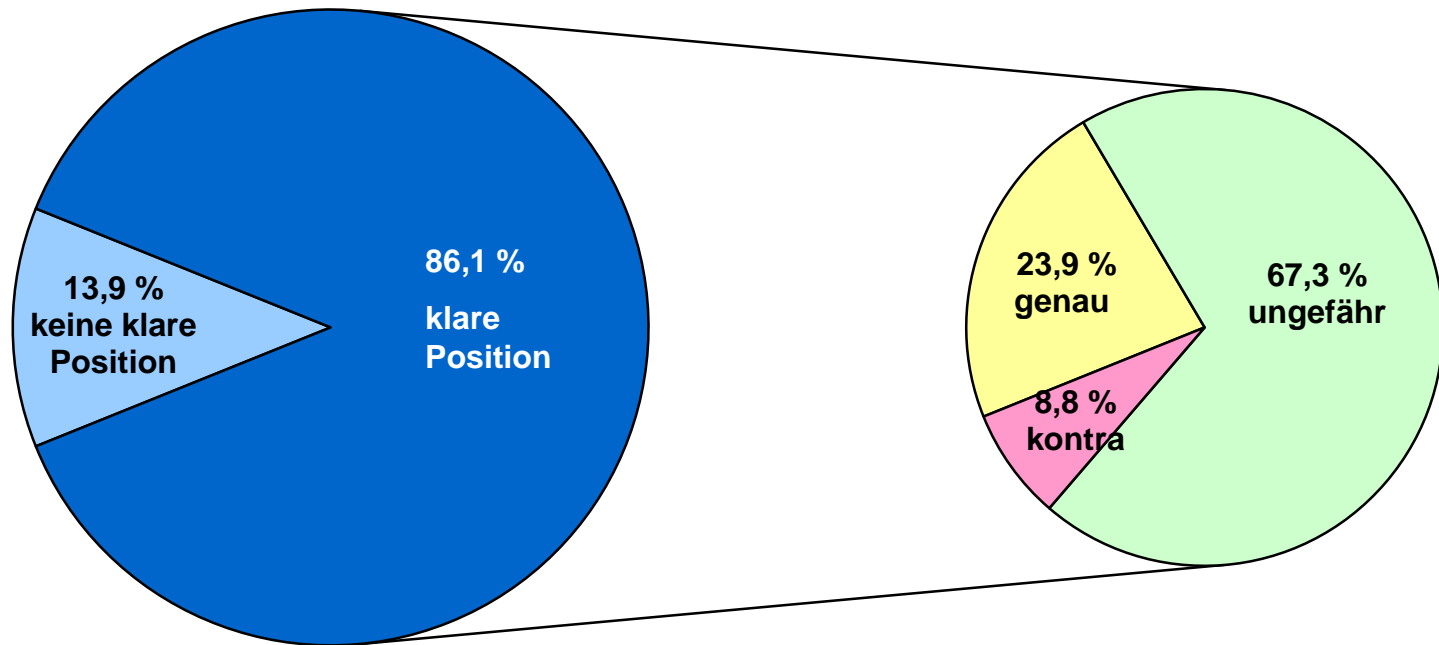

(Einschätzung der Befragten)

Anteil in %

n = 35.516

Anzahl der Parteien

(Einschätzung der User)

Treffgenauigkeit des Wahl-O-Mat

Übereinstimmung Ergebnis mit politischer Position

n = 35.516