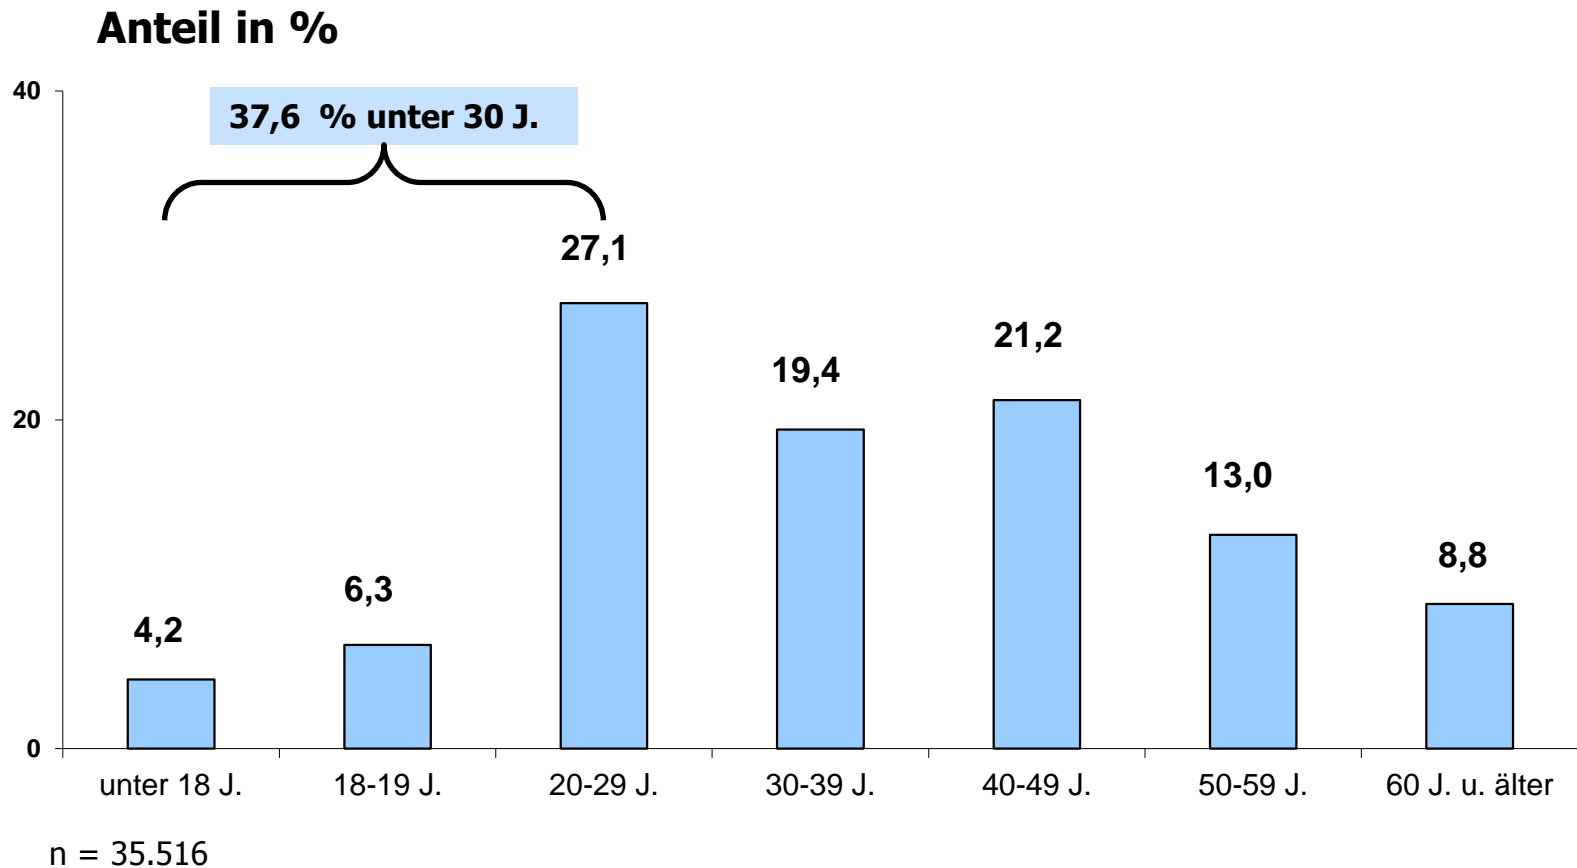

Jonas Israel, B.A., Heinrich-Heine-Universität Düsseldorf

Technische Durchführung:

Glamus, Bonn

Verteilung nach Geschlecht

Wahl-O-Mat Baden-Württemberg 2011

Onliner (Deutschland, letzte 3 Mon.)

Quelle: AGOF Internet Facts 2011-03

n = 35.516

Alter der Befragten

Alter der Befragten

Anteil in %

n = 35.516

Höchster Bildungsabschluss

n = 35.516

Höchster Bildungsabschluss