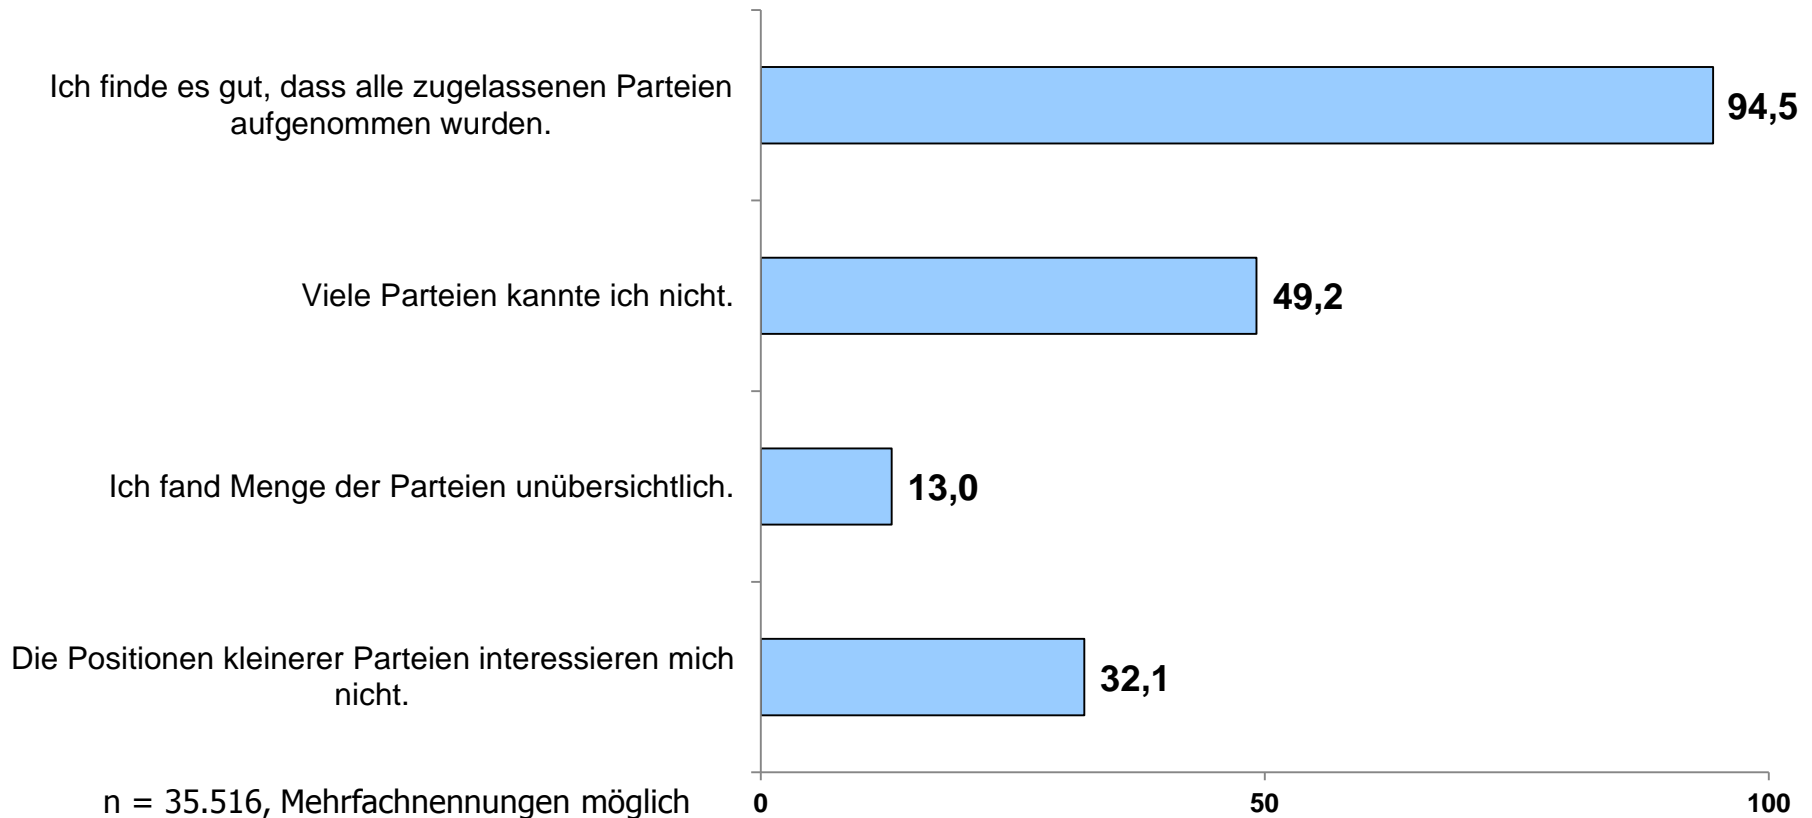

(Einschätzung der Befragten)

Anteil in %

n = 35.516

Anzahl der Parteien

(Einschätzung der User)

Treffgenauigkeit des Wahl-O-Mat

Übereinstimmung Ergebnis mit politischer Position

n = 35.516