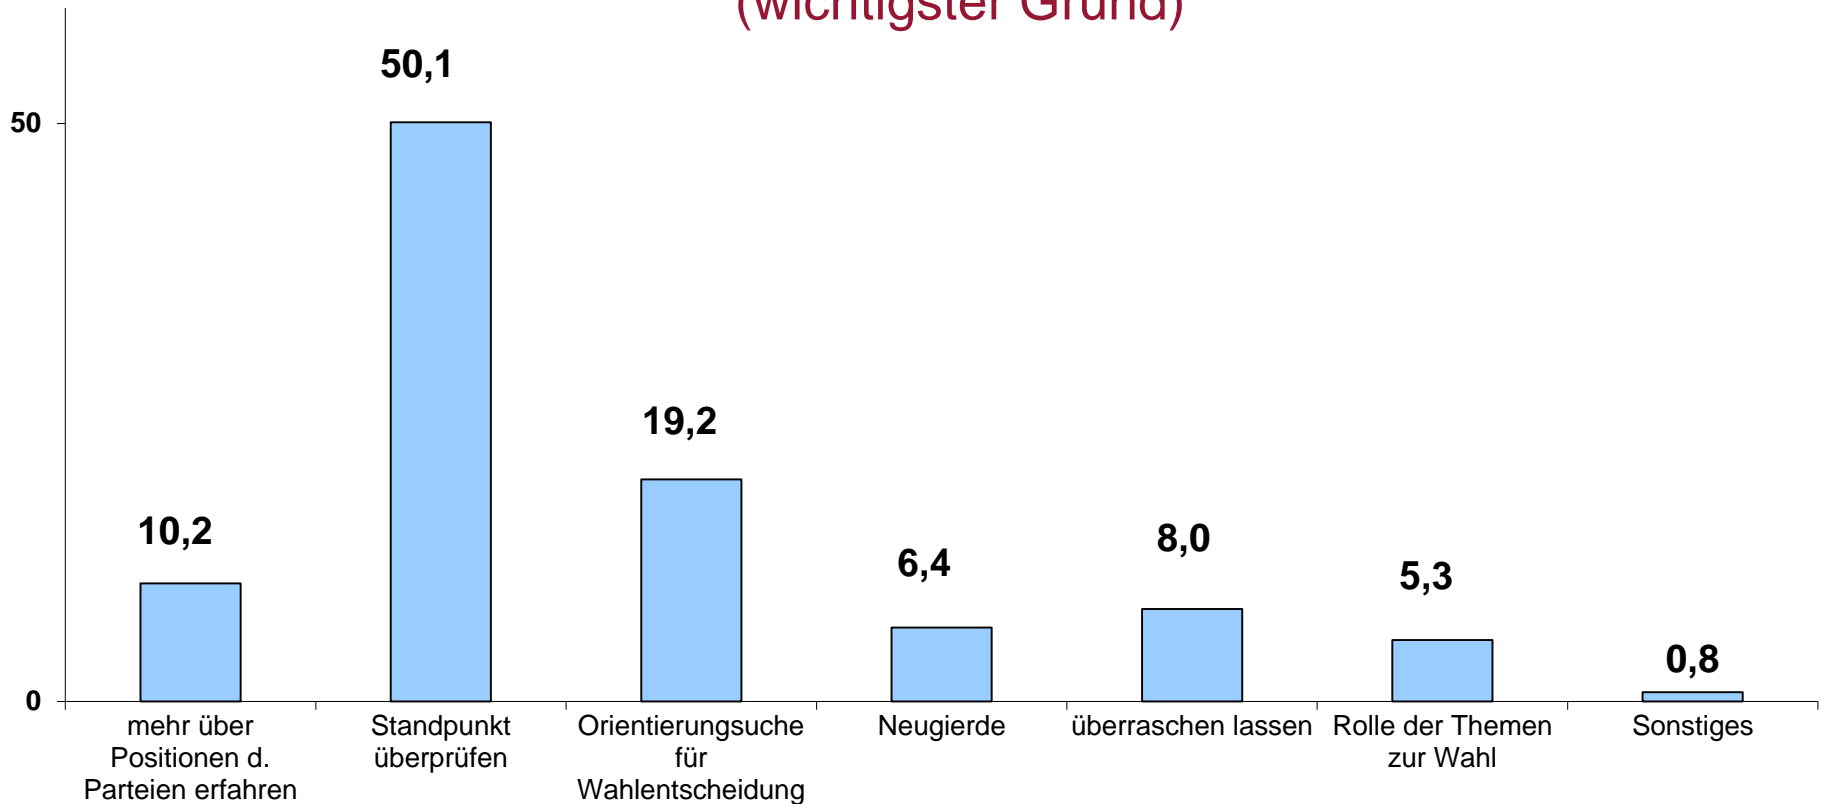

Gründe für die Nutzung (wichtigster Grund)

Anteil in %