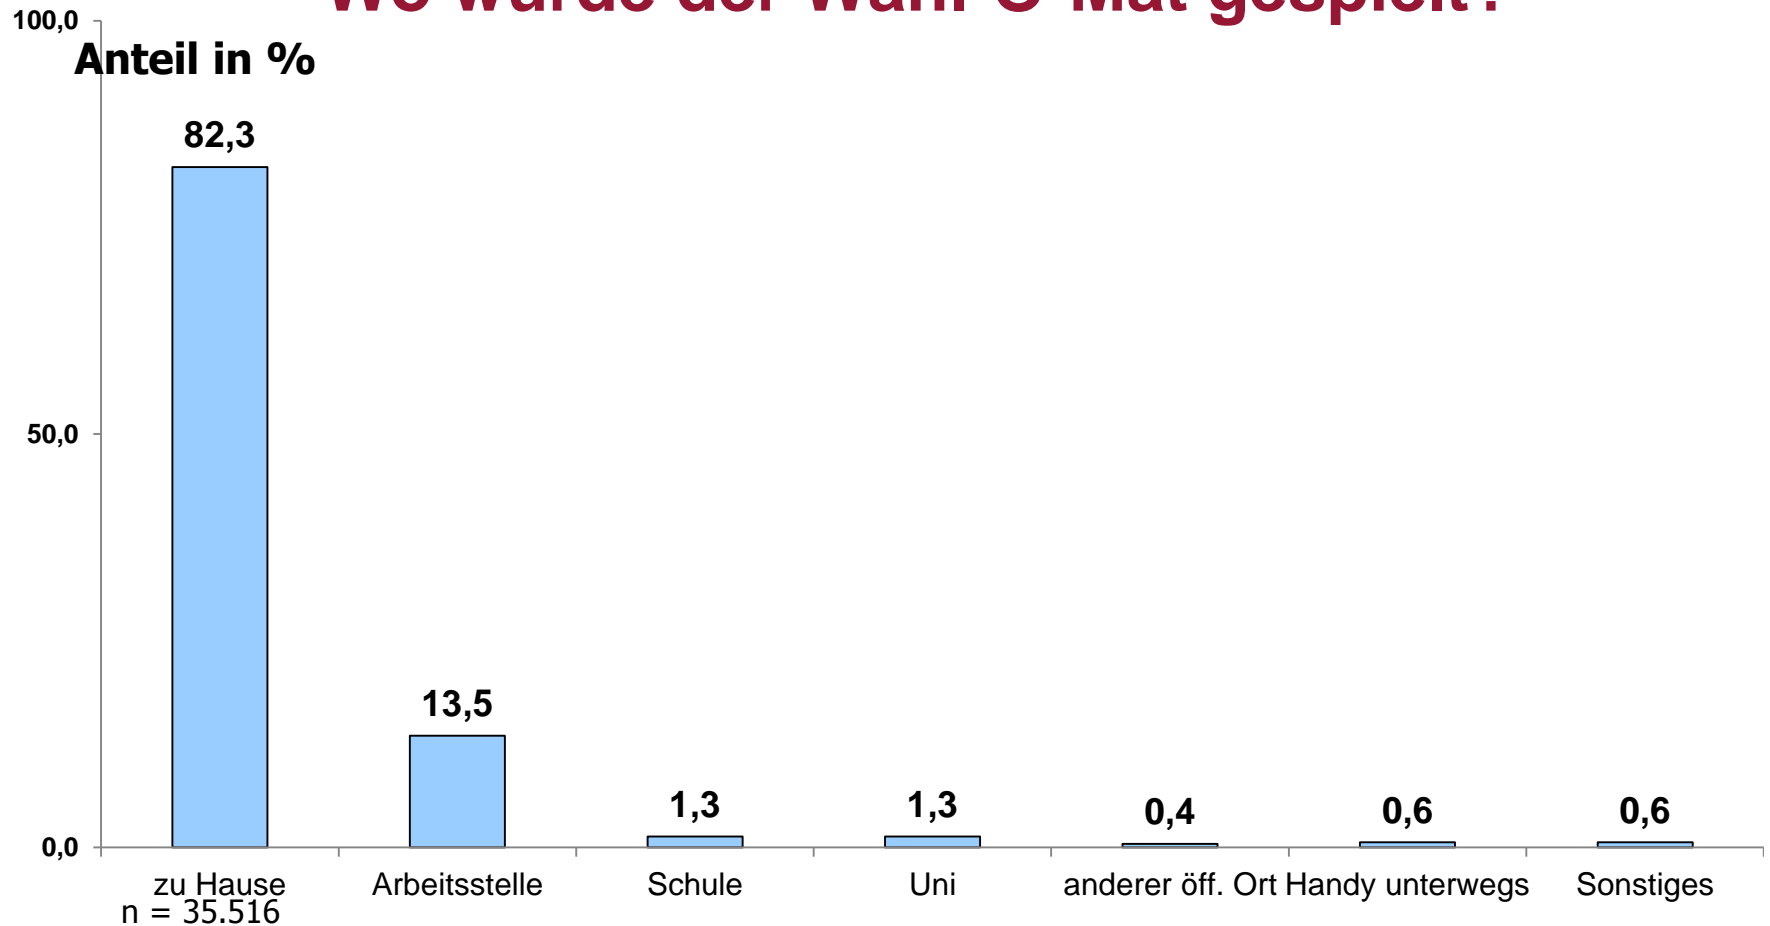

n = 35.516

Alter der Befragten

Alter der Befragten

Anteil in %

n = 35.516

Höchster Bildungsabschluss

n = 35.516

Höchster Bildungsabschluss

Wahl-O-Mat Baden-Württemberg 2011

Onliner (letzte 3 Mon.) Quelle: AGOF internet facts 2011-03

n = 35.516

Politisches Interesse und Engagement

Wie auf den Wahl-O-Mat aufmerksam geworden?

Wo wurde der Wahl-O-Mat gespielt?