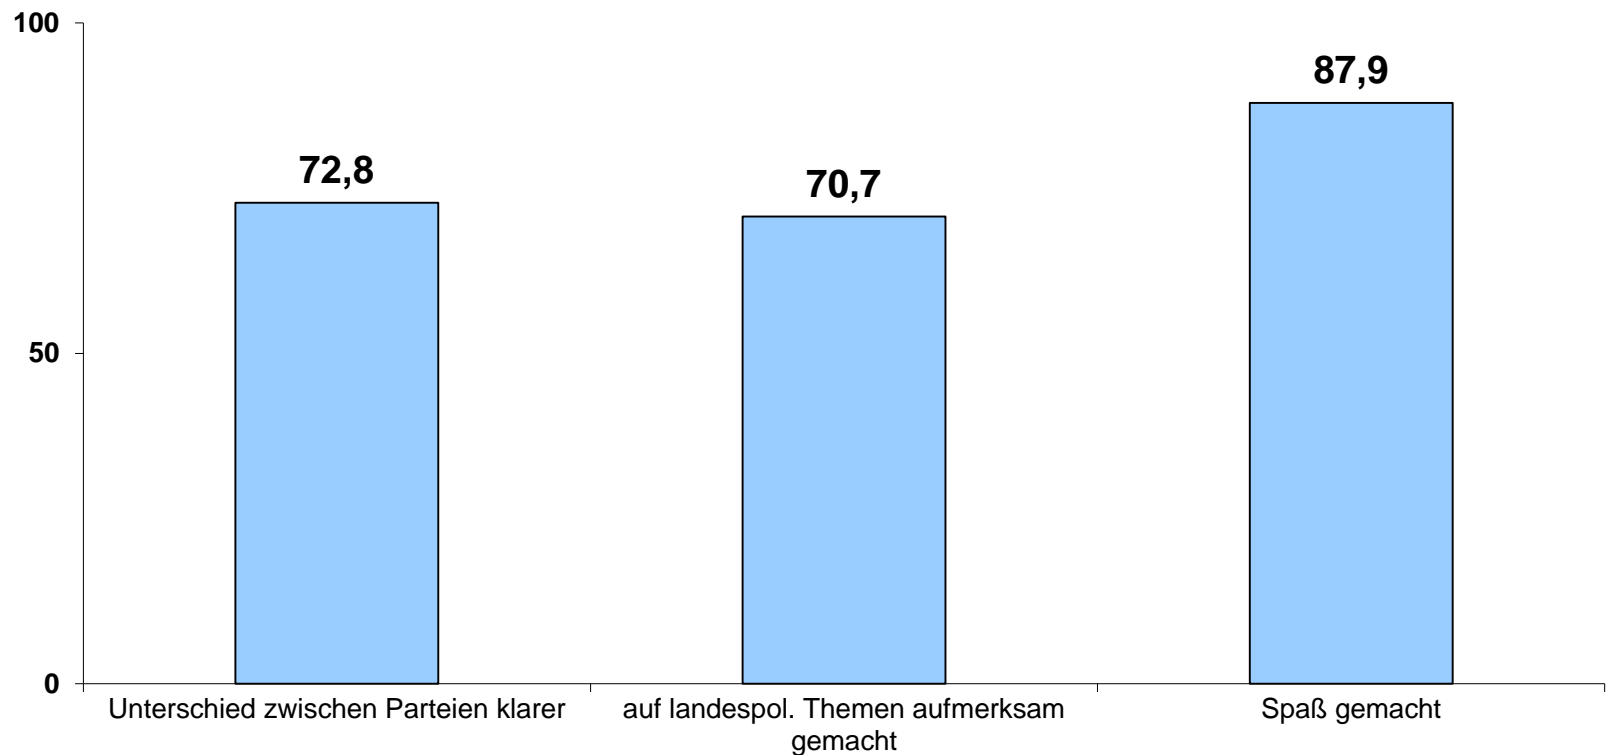

Gründe für die Nutzung (wichtigster Grund)

Anteil in %

n = 35.516

Einschätzung des Wahl-O-Mat

Der Wahl-O-Mat hat Folgendes geleistet:

Anteil in %

n = 35.516

Die Anzahl der Thesen war ...

(Einschätzung der Befragten)

Anteil in %

n = 35.516

Anzahl der Parteien

(Einschätzung der User)

Treffgenauigkeit des Wahl-O-Mat

Übereinstimmung Ergebnis mit politischer Position

n = 35.516