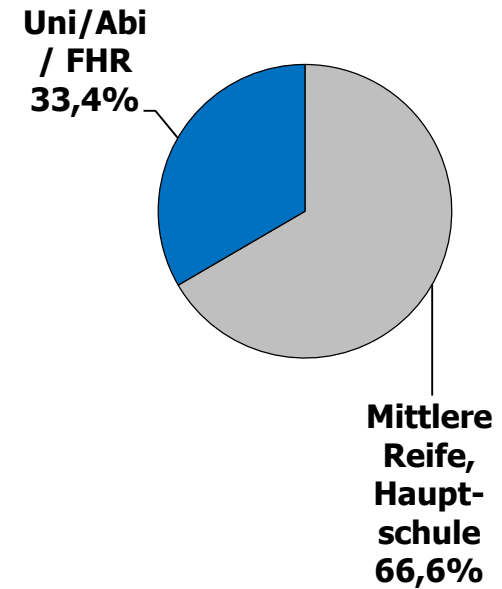

Jonas Israel, B.A., Heinrich-Heine-Universität Düsseldorf

Technische Durchführung:

Glamus, Bonn

Verteilung nach Geschlecht

Wahl-O-Mat Baden-Württemberg 2011

Onliner (Deutschland, letzte 3 Mon.)

Quelle: AGOF Internet Facts 2011-03

n = 35.516

Alter der Befragten

Alter der Befragten

Anteil in %

n = 35.516

Höchster Bildungsabschluss

n = 35.516

Höchster Bildungsabschluss

Wahl-O-Mat Baden-Württemberg 2011

Onliner (letzte 3 Mon.) Quelle: AGOF internet facts 2011-03

n = 35.516

Politisches Interesse und Engagement

Wie auf den Wahl-O-Mat aufmerksam geworden?

Wo wurde der Wahl-O-Mat gespielt?

Gründe für die Nutzung (wichtigster Grund)

Anteil in %

n = 35.516

Einschätzung des Wahl-O-Mat

Der Wahl-O-Mat hat Folgendes geleistet:

Anteil in %

n = 35.516

Die Anzahl der Thesen war ...