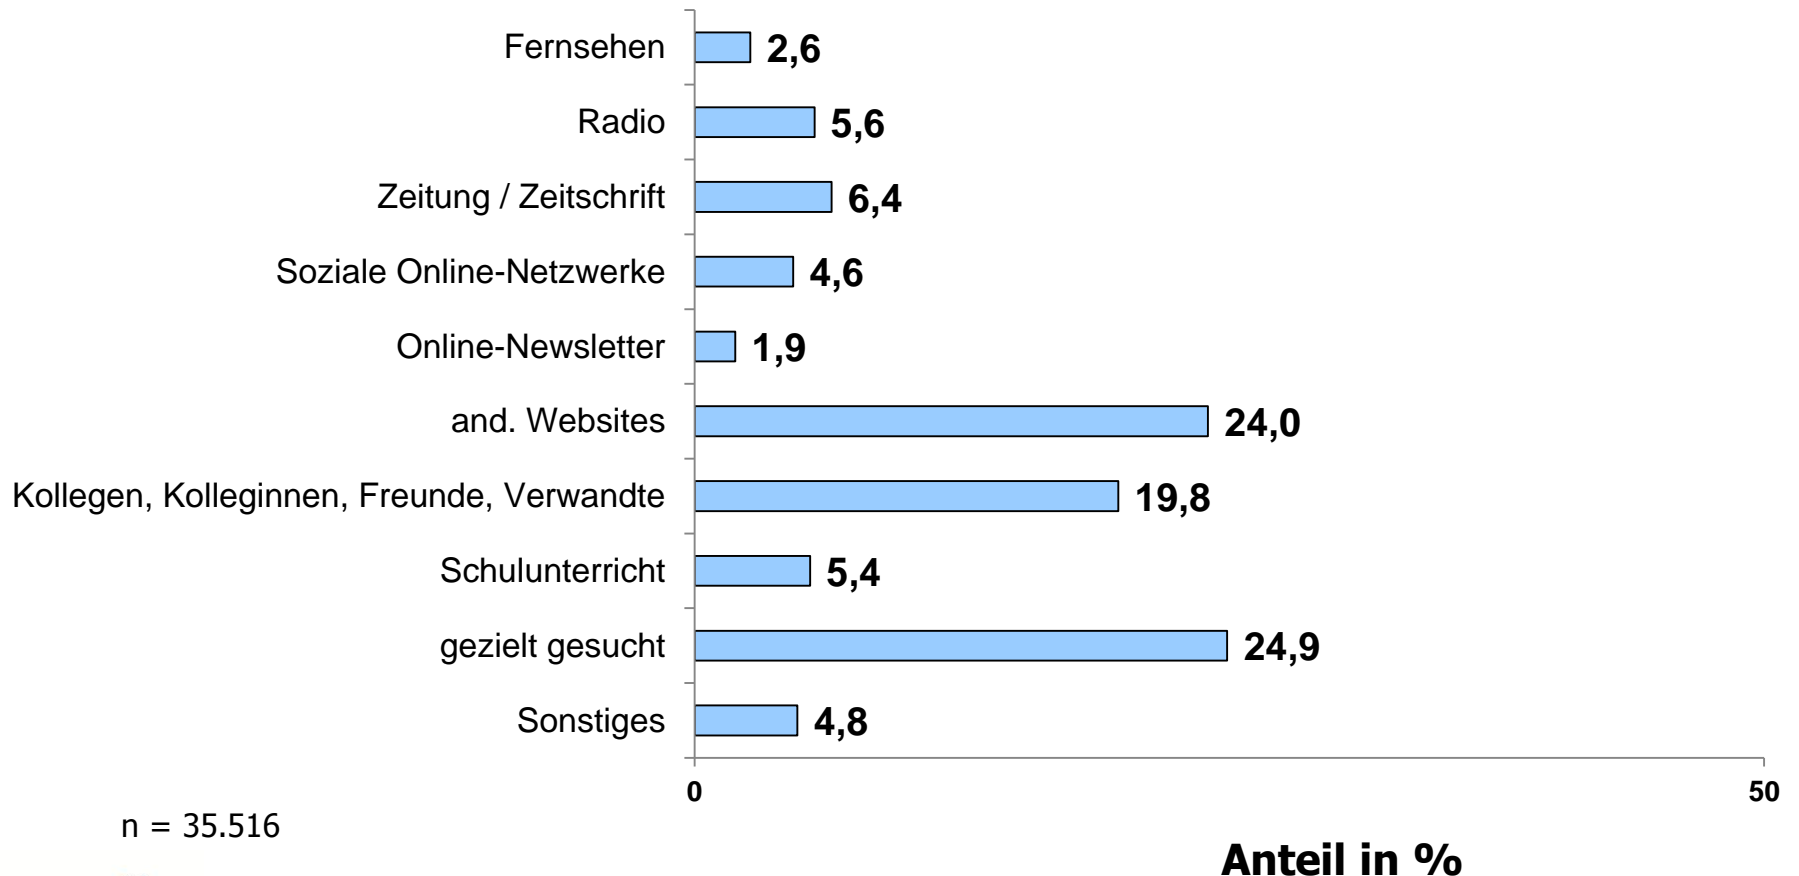

n = 35.516

Alter der Befragten

Alter der Befragten

Anteil in %

n = 35.516

Höchster Bildungsabschluss

n = 35.516

Höchster Bildungsabschluss

Wahl-O-Mat Baden-Württemberg 2011

Onliner (letzte 3 Mon.) Quelle: AGOF internet facts 2011-03

n = 35.516

Politisches Interesse und Engagement

Wie auf den Wahl-O-Mat aufmerksam geworden?

Wo wurde der Wahl-O-Mat gespielt?