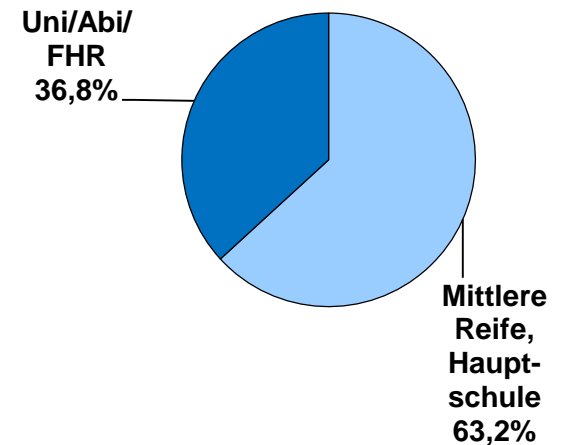

Onliner (Deutschland, letzte 3 Mon.)

Quelle: AGOF Daily Digital Facts 2018-10

Alter der Befragten

Anteil in %

n = 12.887

Alter der Befragten

Anteil in %

■ Wahl-O-Mat

■ Onliner (AGOF Daily Digital Facts 2018-10)

n = 12.753

Höchster Bildungsabschluss

n = 12.887

Höchster Bildungsabschluss

Wahl-O-Mat Hessenwahl 2018

n = 12.887

Onliner (letzte 3 Mon.) Quelle: AGOF Daily Digital Facts 2018-10

Politisches Interesse und Engagement

Anteil in %

n = 12.887

Wahl-O-Mat früher schon mal genutzt

n = 12.887

Wie auf den Wahl-O-Mat aufmerksam geworden?

Gründe für die Nutzung (wichtigster Grund)

Anteil in %