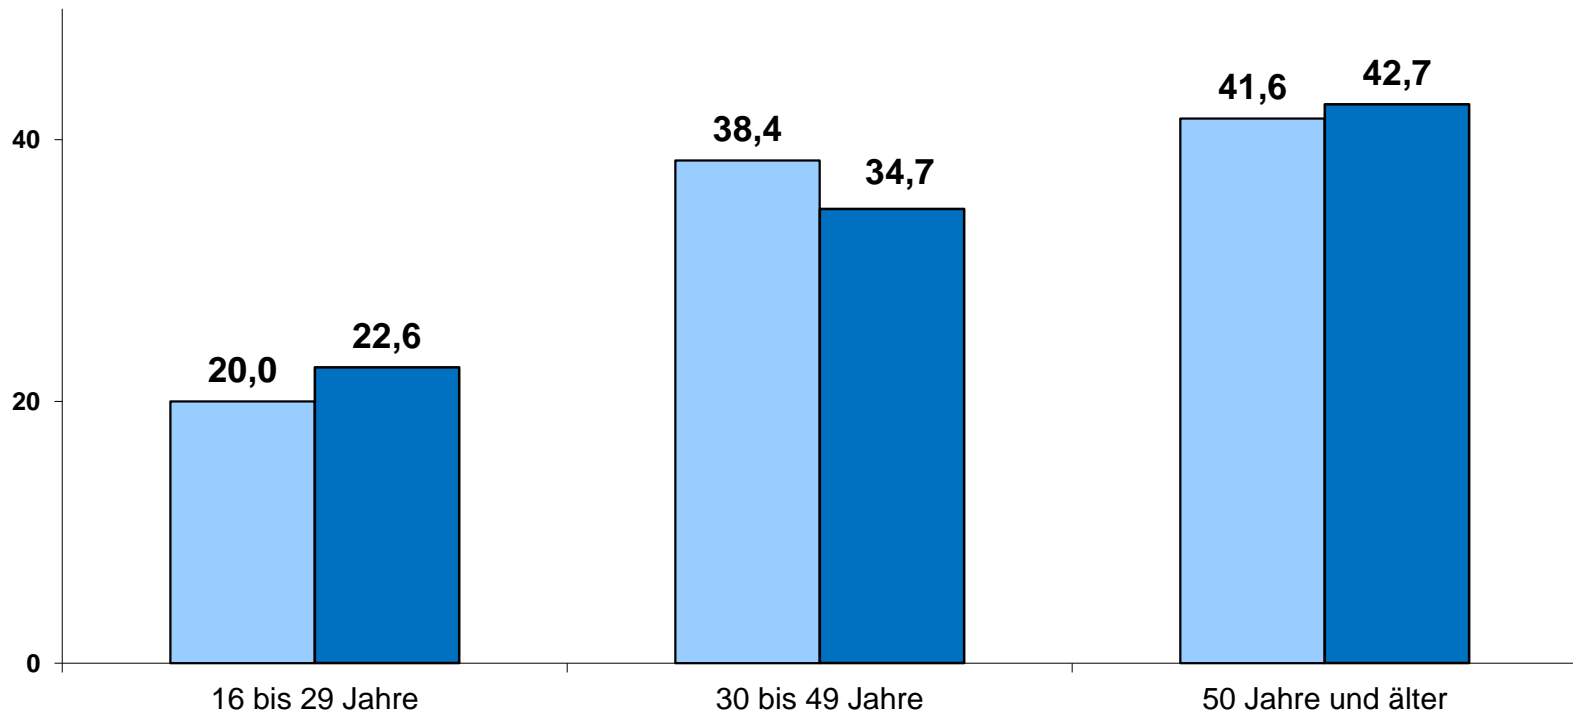

Onliner (Deutschland, letzte 3 Mon.)

Quelle: AGOF Daily Digital Facts 2018-10

Alter der Befragten

Anteil in %

n = 12.887

Alter der Befragten

Anteil in %

■ Wahl-O-Mat

■ Onliner (AGOF Daily Digital Facts 2018-10)

n = 12.753

Höchster Bildungsabschluss

n = 12.887

Höchster Bildungsabschluss

Wahl-O-Mat Hessenwahl 2018

n = 12.887

Onliner (letzte 3 Mon.) Quelle: AGOF Daily Digital Facts 2018-10