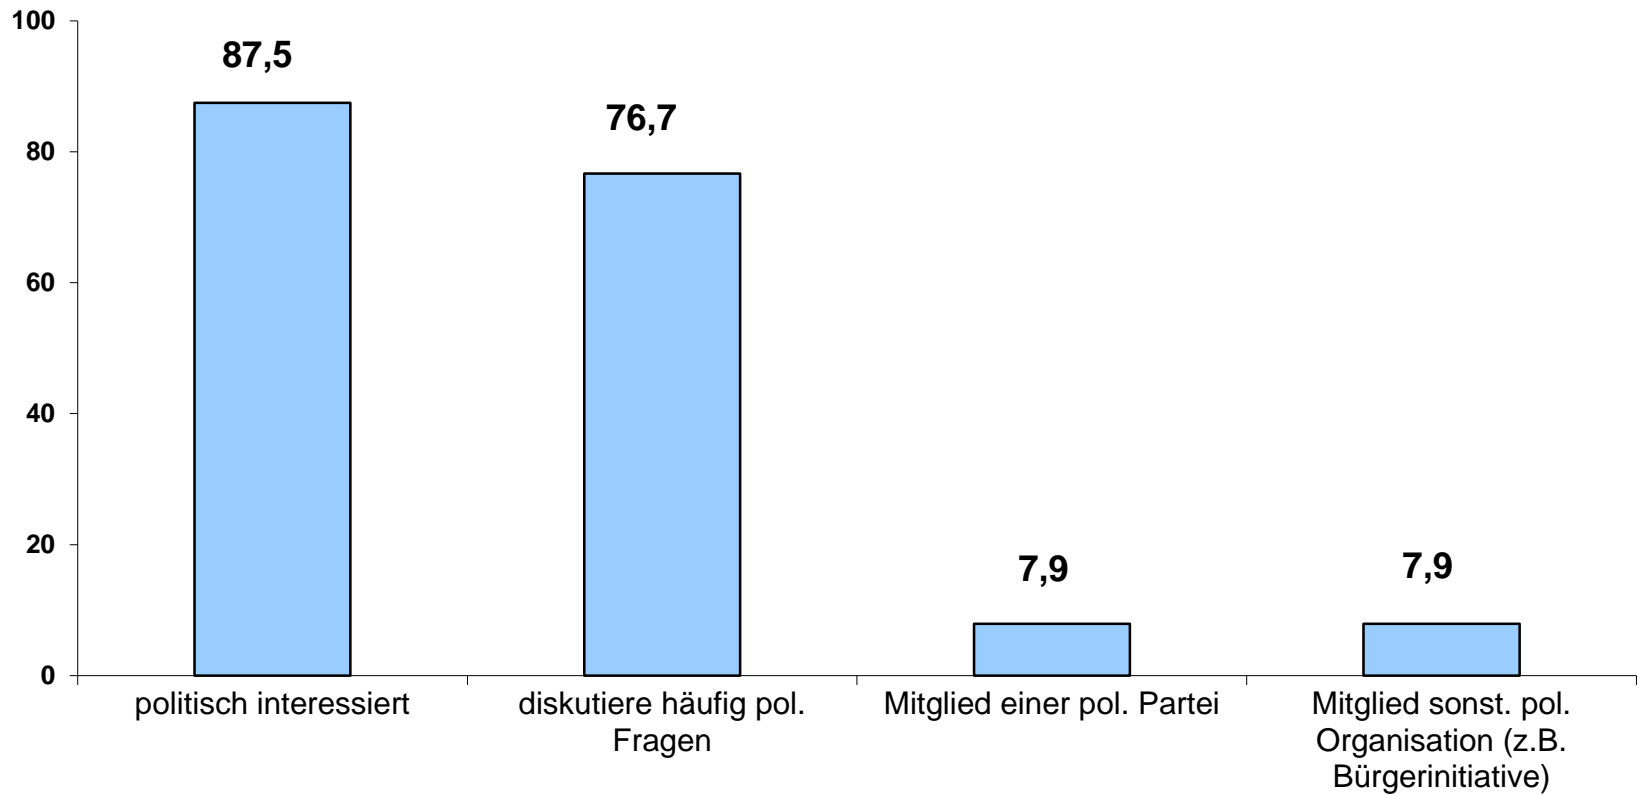

Onliner (Deutschland, letzte 3 Mon.)

Quelle: AGOF Daily Digital Facts 2018-10

Alter der Befragten

Anteil in %

n = 12.887

Alter der Befragten

Anteil in %

■ Wahl-O-Mat

■ Onliner (AGOF Daily Digital Facts 2018-10)

n = 12.753

Höchster Bildungsabschluss

n = 12.887

Höchster Bildungsabschluss

Wahl-O-Mat Hessenwahl 2018

n = 12.887

Onliner (letzte 3 Mon.) Quelle: AGOF Daily Digital Facts 2018-10

Politisches Interesse und Engagement

Anteil in %

n = 12.887

Wahl-O-Mat früher schon mal genutzt

n = 12.887

Wie auf den Wahl-O-Mat aufmerksam geworden?

Gründe für die Nutzung (wichtigster Grund)

Anteil in %