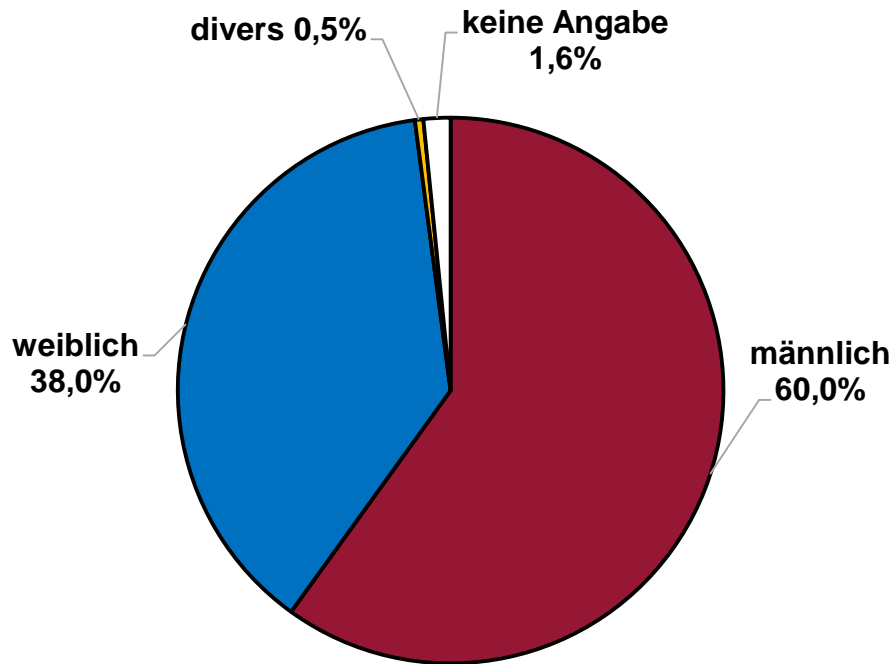

Janine Baleis, B.A., Heinrich-Heine-Universität Düsseldorf

Mira Warné, Heinrich-Heine-Universität Düsseldorf

Technische Durchführung:

Glamus, Bonn

Verteilung nach Geschlecht

Wahl-O-Mat Hessen 2018

n = 12.887

Onliner (Deutschland, letzte 3 Mon.)

Quelle: AGOF Daily Digital Facts 2018-10

Alter der Befragten

Anteil in %

n = 12.887

Alter der Befragten

Anteil in %

■ Wahl-O-Mat