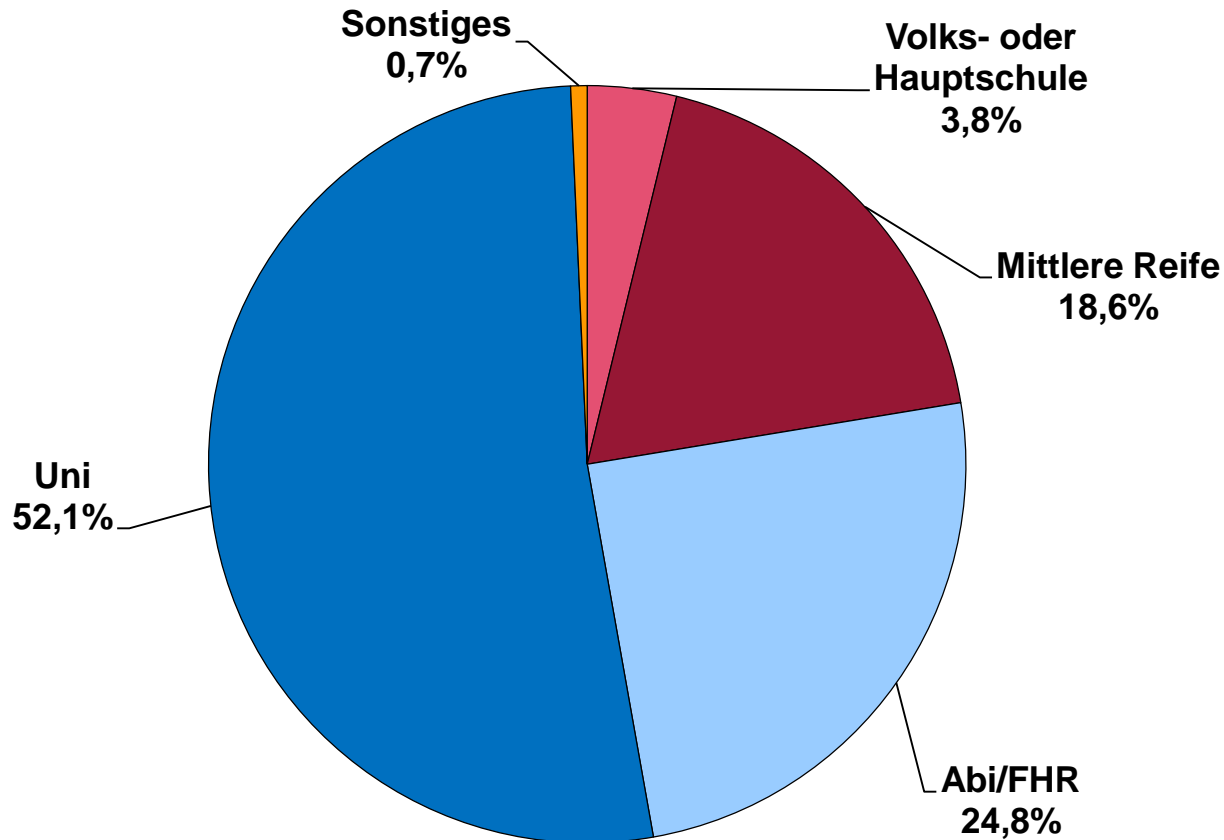

Janine Baleis, B.A., Heinrich-Heine-Universität Düsseldorf

Mira Warné, Heinrich-Heine-Universität Düsseldorf

Technische Durchführung:

Glamus, Bonn

Verteilung nach Geschlecht

Wahl-O-Mat Hessen 2018

n = 12.887

Onliner (Deutschland, letzte 3 Mon.)

Quelle: AGOF Daily Digital Facts 2018-10

Alter der Befragten

Anteil in %

n = 12.887

Alter der Befragten

Anteil in %

■ Wahl-O-Mat

■ Onliner (AGOF Daily Digital Facts 2018-10)

n = 12.753

Höchster Bildungsabschluss

n = 12.887

Höchster Bildungsabschluss

Wahl-O-Mat Hessenwahl 2018

n = 12.887

Onliner (letzte 3 Mon.) Quelle: AGOF Daily Digital Facts 2018-10