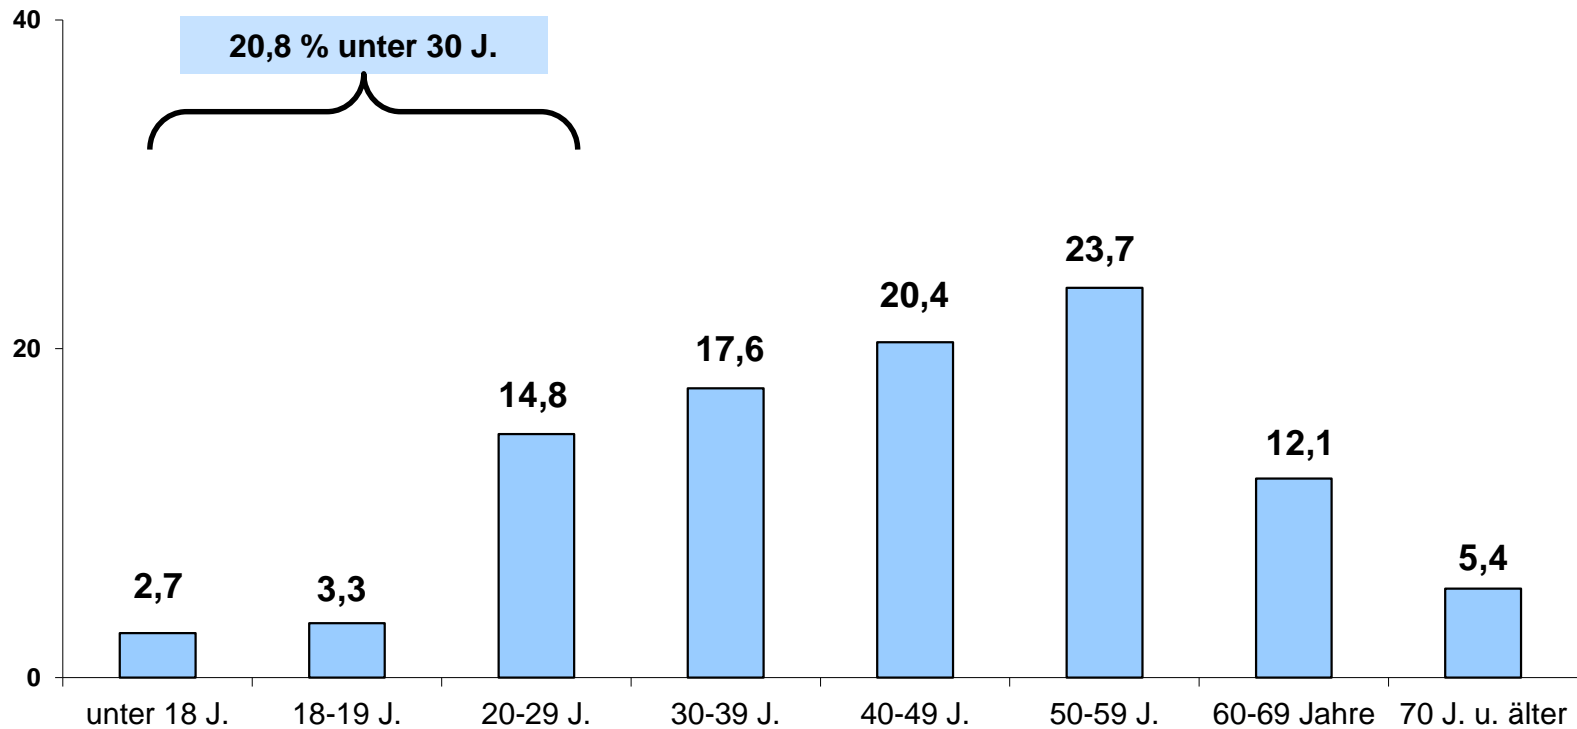

Janine Baleis, B.A., Heinrich-Heine-Universität Düsseldorf

Mira Warné, Heinrich-Heine-Universität Düsseldorf

Technische Durchführung:

Glamus, Bonn

Verteilung nach Geschlecht

Wahl-O-Mat Hessen 2018

n = 12.887

Onliner (Deutschland, letzte 3 Mon.)

Quelle: AGOF Daily Digital Facts 2018-10

Alter der Befragten

Anteil in %

n = 12.887

Alter der Befragten

Anteil in %

■ Wahl-O-Mat