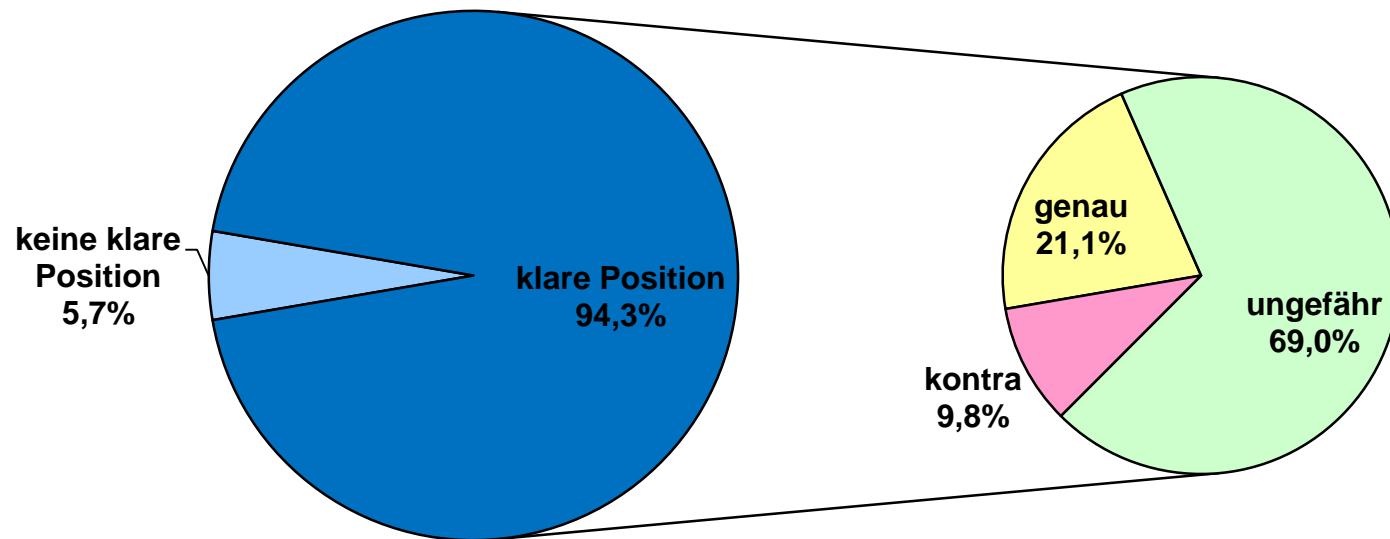

Politisches Interesse und Engagement

Anteil in %

n = 12.887

Wahl-O-Mat früher schon mal genutzt

n = 12.887

Wie auf den Wahl-O-Mat aufmerksam geworden?

Gründe für die Nutzung (wichtigster Grund)

Anteil in %

n = 12.887

Einschätzung des Wahl-O-Mat

Der Wahl-O-Mat hat Folgendes geleistet:

Anteil in %

n = 12.887

Treffgenauigkeit des Wahl-O-Mat (Übereinstimmung Ergebnis mit politischer Position)

n = 12.887

Einfluss auf politische Beteiligung

Anteil in %

Mit welchem Gerät haben Sie den Wahl-O-Mat gerade genutzt?

n = 12.887

Kontakt:

c/o Professor Dr. Stefan Marschall
Institut für Sozialwissenschaften / Politikwissenschaft II
Heinrich-Heine-Universität Düsseldorf
Universitätsstr. 1
D-40225 Düsseldorf