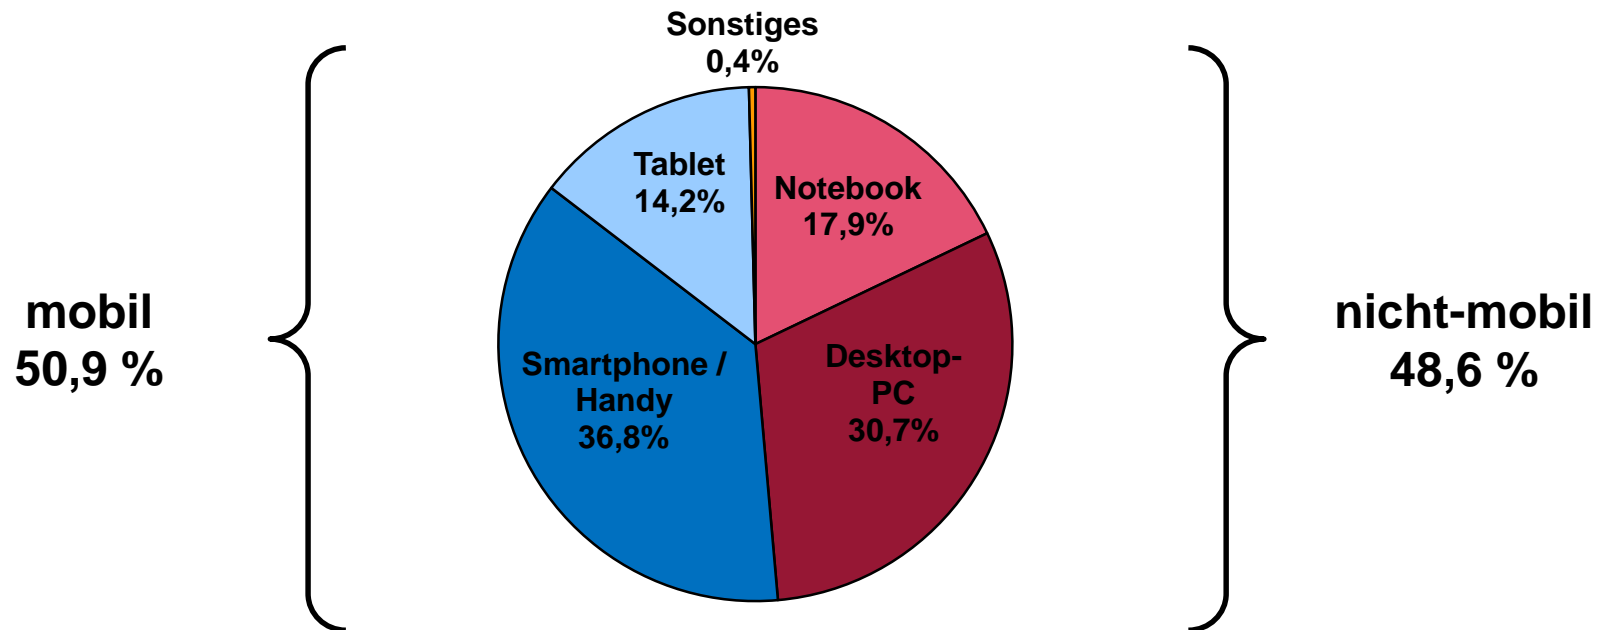

Politisches Interesse und Engagement

Anteil in %

n = 12.887

Wahl-O-Mat früher schon mal genutzt

n = 12.887

Wie auf den Wahl-O-Mat aufmerksam geworden?

Gründe für die Nutzung (wichtigster Grund)

Anteil in %

n = 12.887

Einschätzung des Wahl-O-Mat

Der Wahl-O-Mat hat Folgendes geleistet:

Anteil in %

n = 12.887

Treffgenauigkeit des Wahl-O-Mat (Übereinstimmung Ergebnis mit politischer Position)

n = 12.887

Einfluss auf politische Beteiligung

Anteil in %

Mit welchem Gerät haben Sie den Wahl-O-Mat gerade genutzt?

n = 12.887

Kontakt:

c/o Professor Dr. Stefan Marschall
Institut für Sozialwissenschaften / Politikwissenschaft II
Heinrich-Heine-Universität Düsseldorf
Universitätsstr. 1
D-40225 Düsseldorf