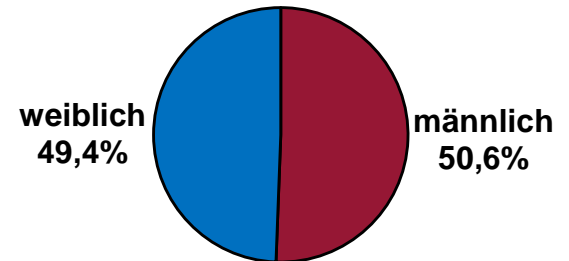

Janine Baleis, B.A., Heinrich-Heine-Universität Düsseldorf

Mira Warné, Heinrich-Heine-Universität Düsseldorf

Technische Durchführung:

Glamus, Bonn

Verteilung nach Geschlecht

Wahl-O-Mat Hessen 2018

n = 12.887

Onliner (Deutschland, letzte 3 Mon.)

Quelle: AGOF Daily Digital Facts 2018-10

Alter der Befragten

Anteil in %

n = 12.887

Alter der Befragten

Anteil in %

■ Wahl-O-Mat