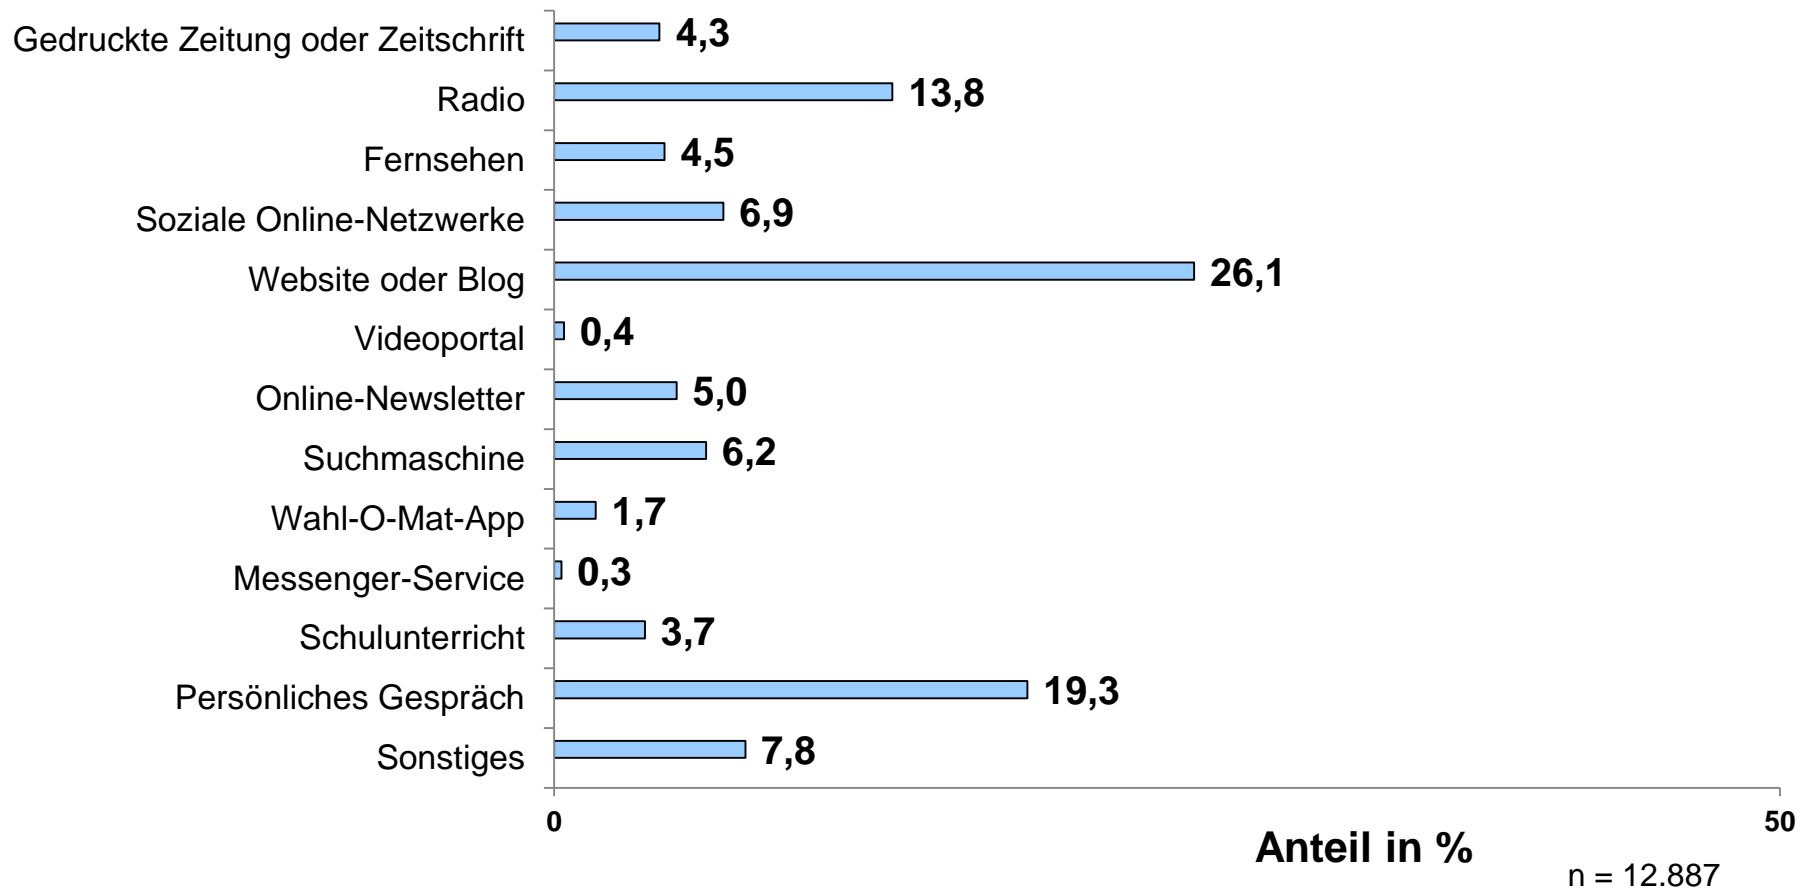

Politisches Interesse und Engagement

Anteil in %

n = 12.887

Wahl-O-Mat früher schon mal genutzt

n = 12.887

Wie auf den Wahl-O-Mat aufmerksam geworden?

Gründe für die Nutzung (wichtigster Grund)

Anteil in %