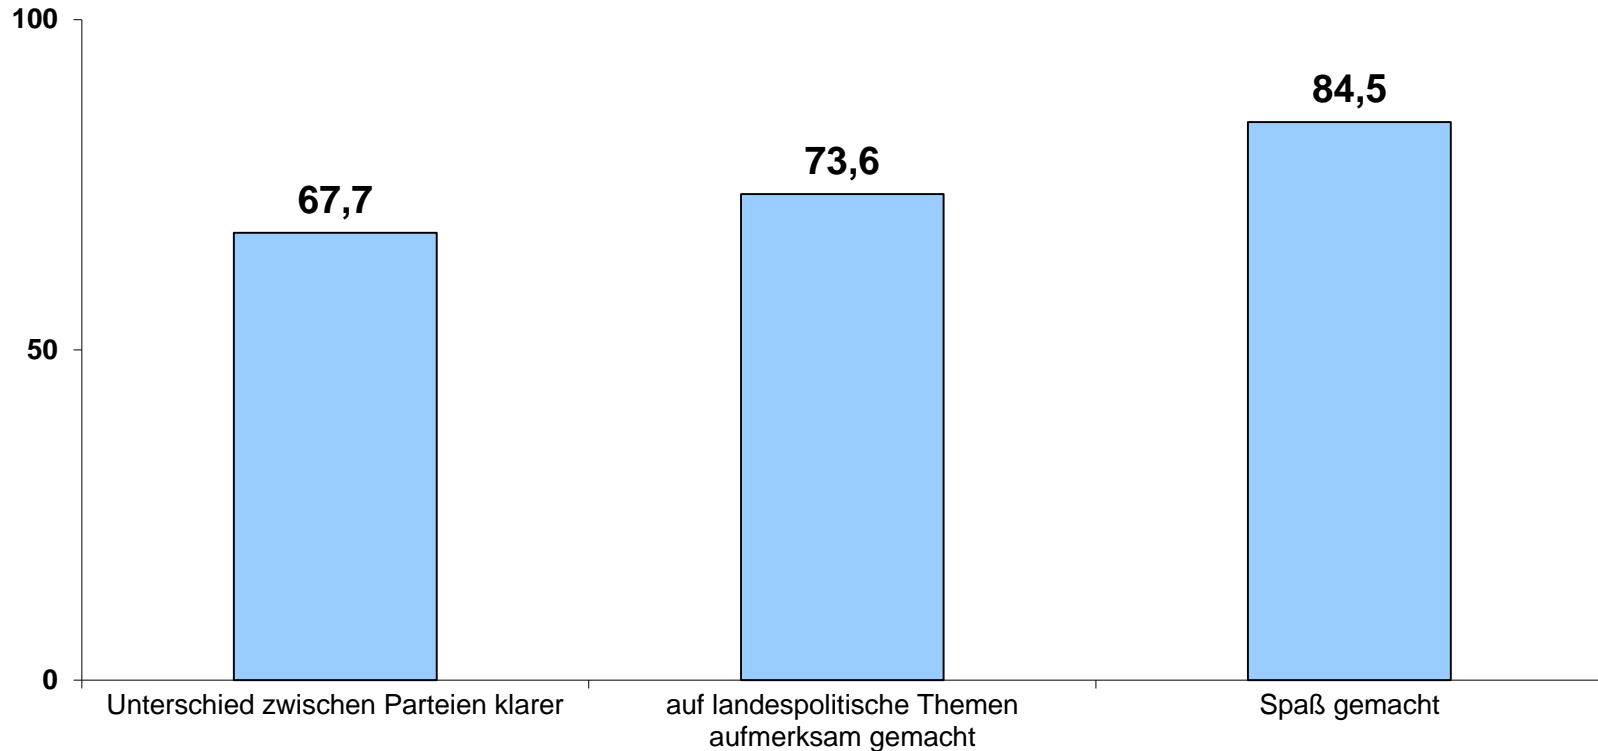

Politisches Interesse und Engagement

Anteil in %

n = 12.887

Wahl-O-Mat früher schon mal genutzt

n = 12.887

Wie auf den Wahl-O-Mat aufmerksam geworden?

Gründe für die Nutzung (wichtigster Grund)

Anteil in %

n = 12.887

Einschätzung des Wahl-O-Mat

Der Wahl-O-Mat hat Folgendes geleistet:

Anteil in %

n = 12.887

Treffgenauigkeit des Wahl-O-Mat (Übereinstimmung Ergebnis mit politischer Position)

n = 12.887

Einfluss auf politische Beteiligung