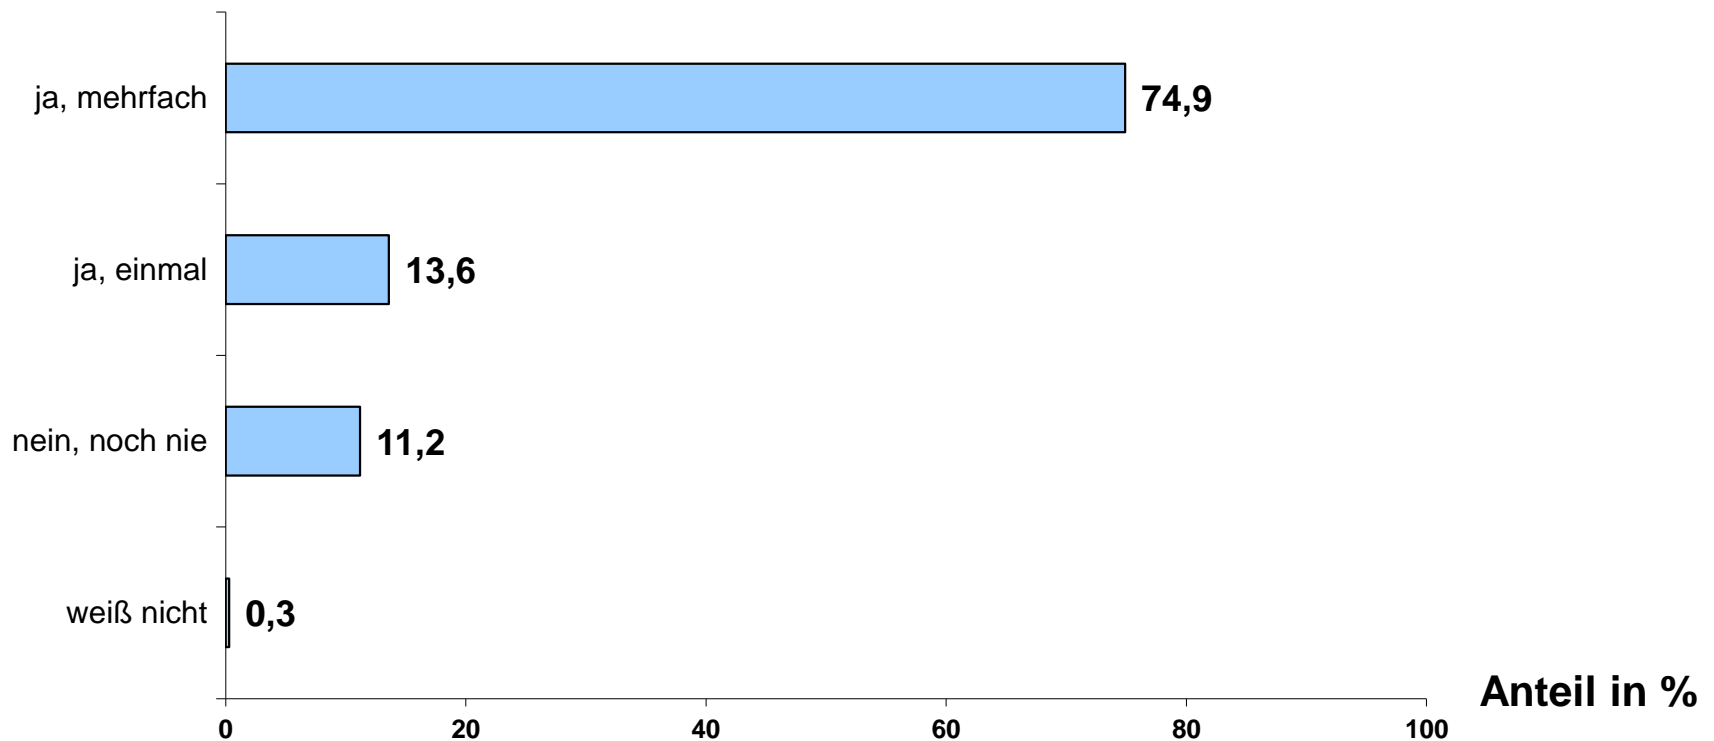

Onliner (Deutschland, letzte 3 Mon.)

Quelle: AGOF Daily Digital Facts 2018-10

Alter der Befragten

Anteil in %

n = 12.887

Alter der Befragten

Anteil in %

■ Wahl-O-Mat

■ Onliner (AGOF Daily Digital Facts 2018-10)

n = 12.753

Höchster Bildungsabschluss

n = 12.887

Höchster Bildungsabschluss

Wahl-O-Mat Hessenwahl 2018

n = 12.887

Onliner (letzte 3 Mon.) Quelle: AGOF Daily Digital Facts 2018-10

Politisches Interesse und Engagement

Anteil in %

n = 12.887

Wahl-O-Mat früher schon mal genutzt

n = 12.887

Wie auf den Wahl-O-Mat aufmerksam geworden?

Gründe für die Nutzung (wichtigster Grund)

Anteil in %