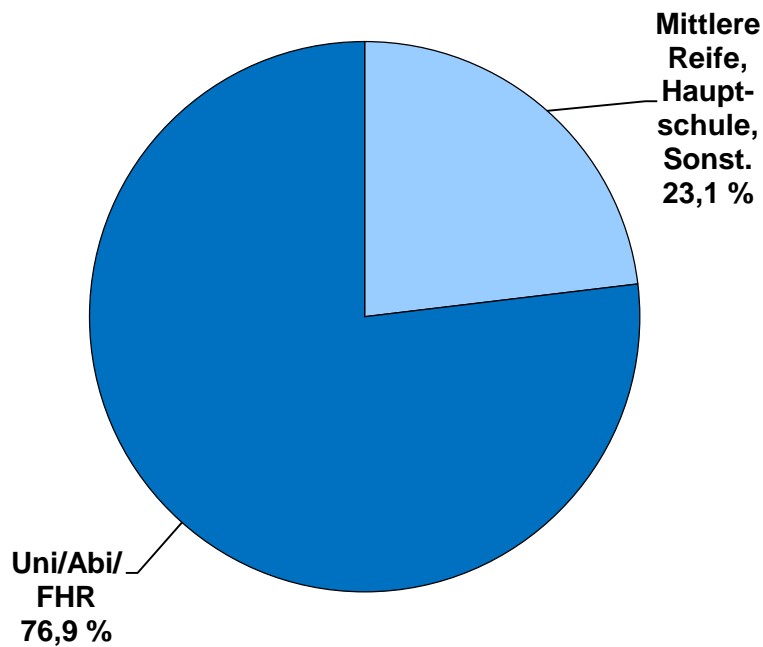

Onliner (Deutschland, letzte 3 Mon.)

Quelle: AGOF Daily Digital Facts 2018-10

Alter der Befragten

Anteil in %

n = 12.887

Alter der Befragten

Anteil in %

■ Wahl-O-Mat

■ Onliner (AGOF Daily Digital Facts 2018-10)

n = 12.753

Höchster Bildungsabschluss

n = 12.887

Höchster Bildungsabschluss

Wahl-O-Mat Hessenwahl 2018

n = 12.887

Onliner (letzte 3 Mon.) Quelle: AGOF Daily Digital Facts 2018-10

Politisches Interesse und Engagement

Anteil in %

n = 12.887

Wahl-O-Mat früher schon mal genutzt

n = 12.887

Wie auf den Wahl-O-Mat aufmerksam geworden?

Gründe für die Nutzung (wichtigster Grund)

Anteil in %