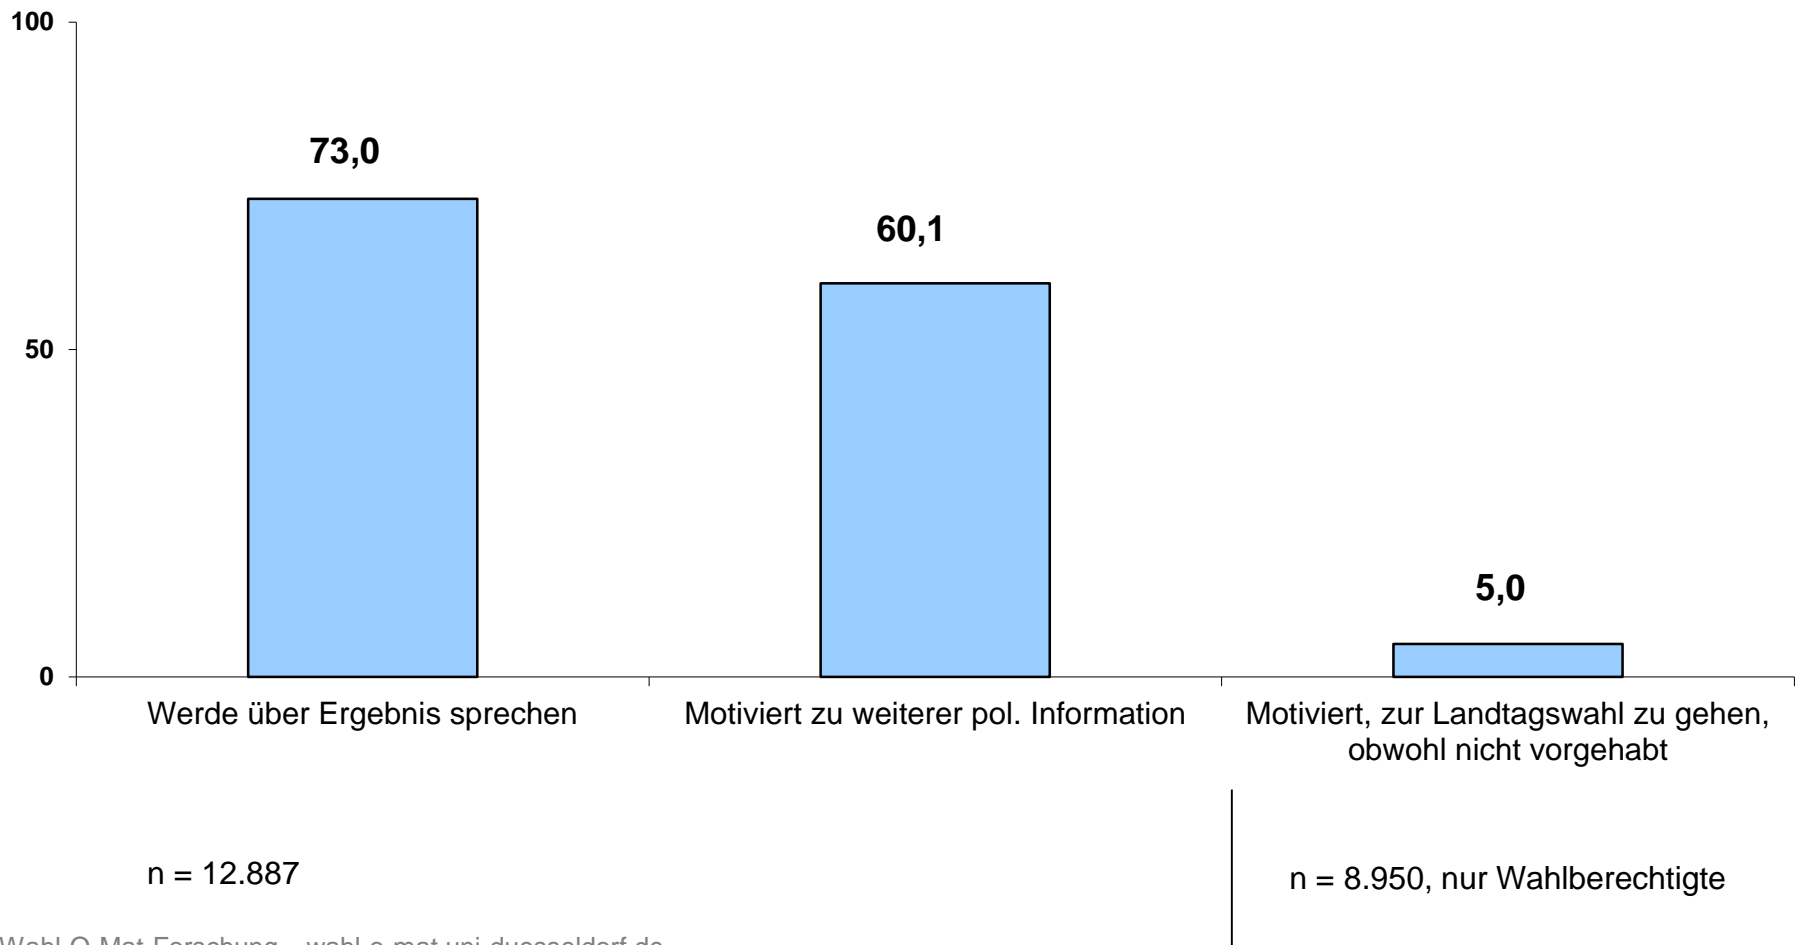

n = 12.887

Einschätzung des Wahl-O-Mat

Der Wahl-O-Mat hat Folgendes geleistet:

Anteil in %

n = 12.887

Treffgenauigkeit des Wahl-O-Mat (Übereinstimmung Ergebnis mit politischer Position)

n = 12.887

Einfluss auf politische Beteiligung

Anteil in %

Mit welchem Gerät haben Sie den Wahl-O-Mat gerade genutzt?

n = 12.887

Kontakt:

c/o Professor Dr. Stefan Marschall
Institut für Sozialwissenschaften / Politikwissenschaft II
Heinrich-Heine-Universität Düsseldorf
Universitätsstr. 1
D-40225 Düsseldorf