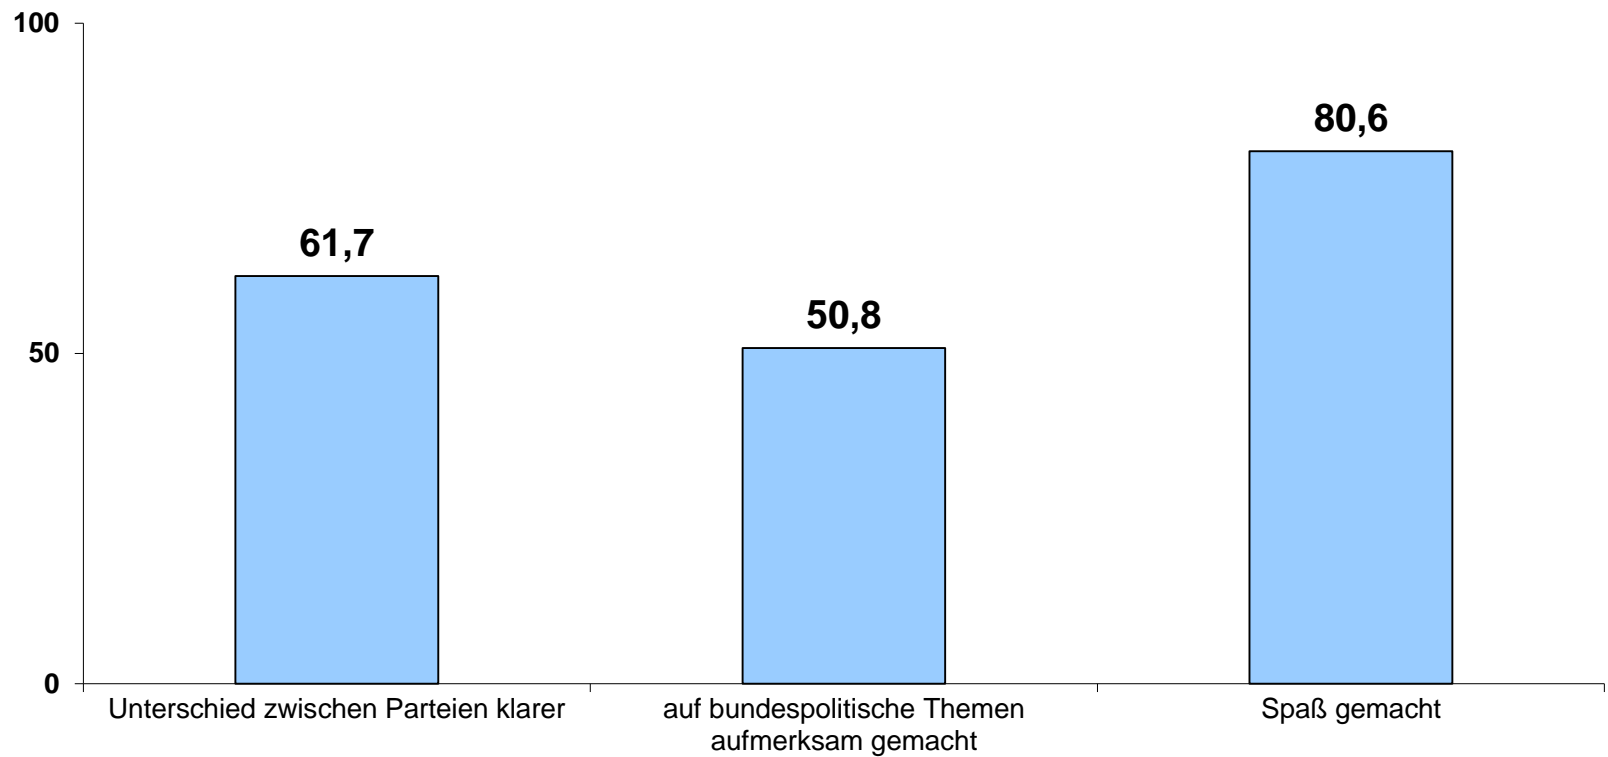

n = 43.472

Politisches Interesse und Engagement

Anteil in %

Wahl-O-Mat früher schon mal genutzt

Wie auf den Wahl-O-Mat aufmerksam geworden?

Gründe für die Nutzung (wichtigster Grund)

Anteil in %

n = 43.472

Einschätzung des Wahl-O-Mat

Der Wahl-O-Mat hat Folgendes geleistet:

Anteil in %

n = 43.472

Treffgenauigkeit des Wahl-O-Mat

Übereinstimmung Ergebnis mit politischer Position

n = 43.472

Einfluss auf politische Beteiligung