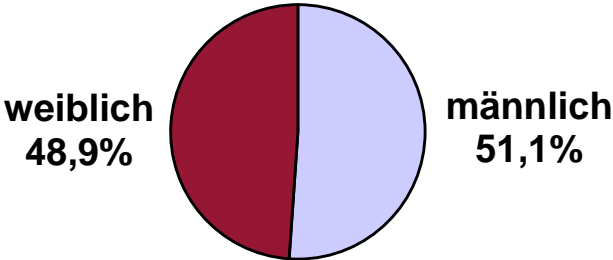

Janine Baleis, B.A., Heinrich-Heine-Universität Düsseldorf

Rafael Kaluza, Heinrich-Heine-Universität

Technische Durchführung:

Glamus, Bonn

Verteilung nach Geschlecht

Wahl-O-Mat Bundestagswahl 2017

n = 43.472

Onliner (Deutschland, letzte 3 Mon.) Quelle: AGOF Daily Digital Facts 2017-09

Alter der Befragten

Anteil in %

n = 43.472

Alter der Befragten

Anteil in %

Wahl-O-Mat Onliner (AGOF Daily Digital Facts 2017-09)