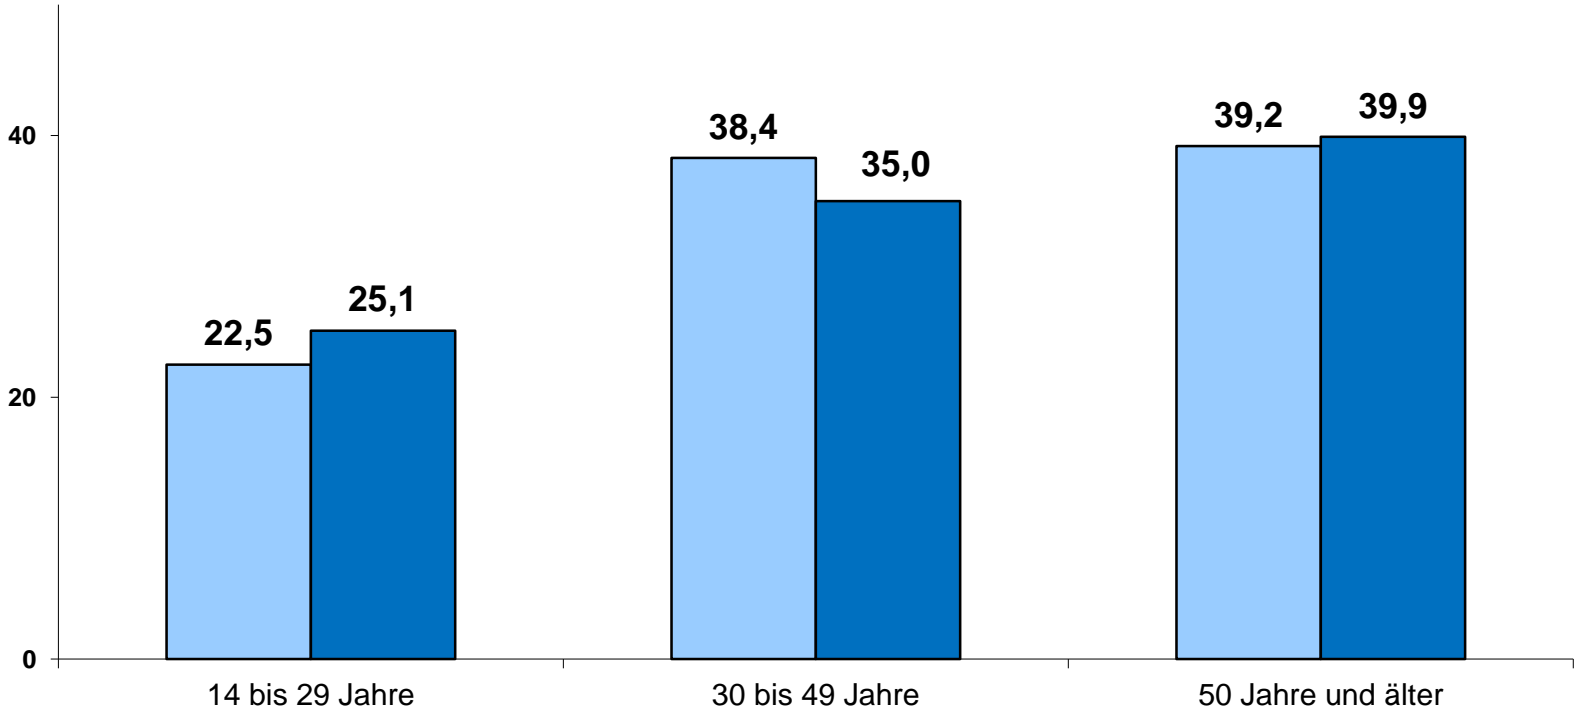

Onliner (Deutschland, letzte 3 Mon.) Quelle: AGOF Daily Digital Facts 2017-09

Alter der Befragten

Anteil in %

n = 43.472

Alter der Befragten

Anteil in %

Wahl-O-Mat Onliner (AGOF Daily Digital Facts 2017-09)

n = 43.472

Höchster Bildungsabschluss

n = 43.472

Höchster Bildungsabschluss

Wahl-O-Mat Bundestagswahl 2017

n = 43.472

Onliner (letzte 3 Mon.) Quelle: AGOF Daily Digital Facts 2017-09

Mit welchem Gerät Wahl-O-Mat genutzt?