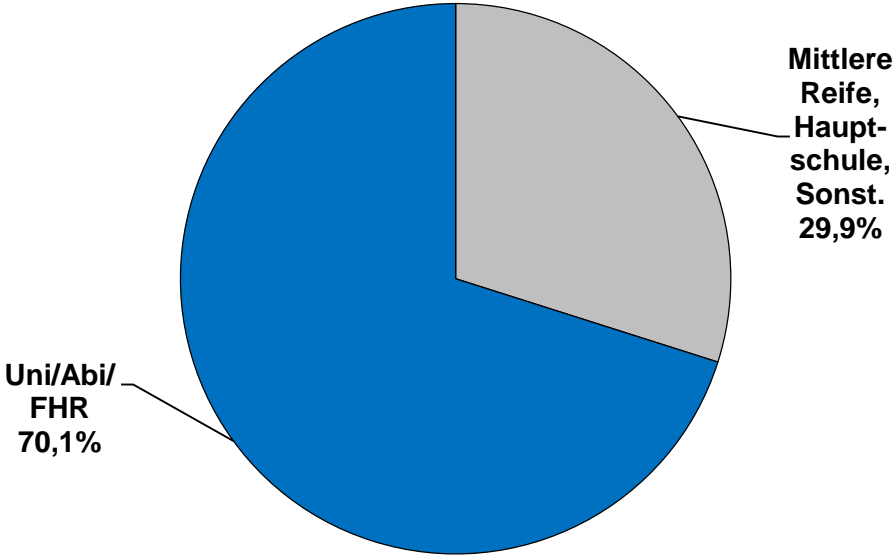

Onliner (Deutschland, letzte 3 Mon.) Quelle: AGOF Daily Digital Facts 2017-09

Alter der Befragten

Anteil in %

n = 43.472

Alter der Befragten

Anteil in %

Wahl-O-Mat Onliner (AGOF Daily Digital Facts 2017-09)

n = 43.472

Höchster Bildungsabschluss

n = 43.472

Höchster Bildungsabschluss

Wahl-O-Mat Bundestagswahl 2017

n = 43.472

Onliner (letzte 3 Mon.) Quelle: AGOF Daily Digital Facts 2017-09

Mit welchem Gerät Wahl-O-Mat genutzt?

n = 43.472

Politisches Interesse und Engagement

Anteil in %

Wahl-O-Mat früher schon mal genutzt

Wie auf den Wahl-O-Mat aufmerksam geworden?

Gründe für die Nutzung (wichtigster Grund)

Anteil in %

n = 43.472