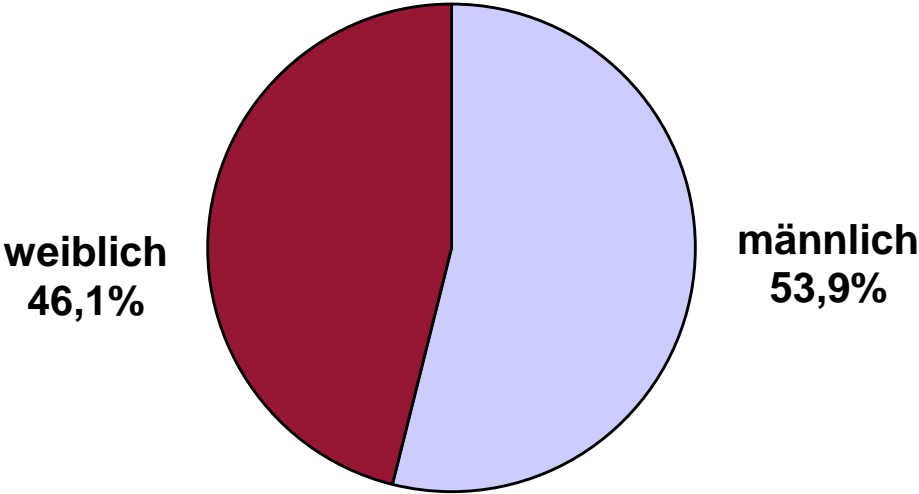

Wahl-X-Mat-Forschung

@ HEINRICH HEINE
UNIVERSITÄT DÜSSELDORF

Wahl-O-Mat Bundestagswahl 2017

Erste Ergebnisse der Online-Befragung

Design

- ▶ **Intercept-Befragung (OnSite, n-te Besucher, Layer-Fenster)**
- ▶ **Befragungszeitraum: 30.08.2017 – 24.09.2017**
- ▶ **Angefragt: 572.829**
- ▶ **Abgeschlossene Interviews: 43.472**
- ▶ **Wahlberechtigte Befragte: 41.874**
- ▶ **Rücklauf: 7,6%**

Janine Baleis, B.A., Heinrich-Heine-Universität Düsseldorf

Rafael Kaluza, Heinrich-Heine-Universität

Technische Durchführung:

Glamus, Bonn

Verteilung nach Geschlecht

Wahl-O-Mat Bundestagswahl 2017

n = 43.472

Onliner (Deutschland, letzte 3 Mon.) Quelle: AGOF Daily Digital Facts 2017-09

Alter der Befragten

Anteil in %

n = 43.472

Alter der Befragten

Anteil in %

Wahl-O-Mat Onliner (AGOF Daily Digital Facts 2017-09)