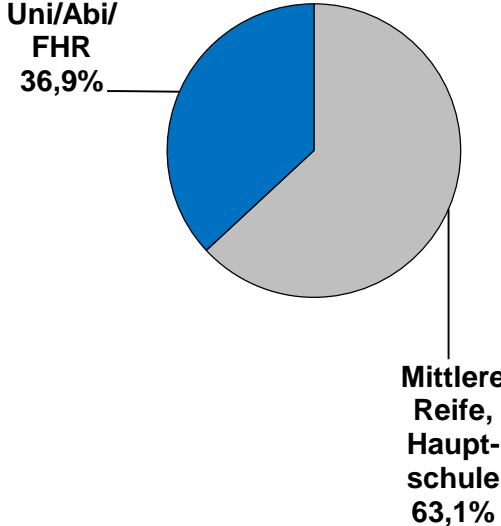

Onliner (Deutschland, letzte 3 Mon.) Quelle: AGOF Daily Digital Facts 2017-09

Alter der Befragten

Anteil in %

n = 43.472

Alter der Befragten

Anteil in %

Wahl-O-Mat Onliner (AGOF Daily Digital Facts 2017-09)

n = 43.472

Höchster Bildungsabschluss

n = 43.472

Höchster Bildungsabschluss

Wahl-O-Mat Bundestagswahl 2017

n = 43.472

Onliner (letzte 3 Mon.) Quelle: AGOF Daily Digital Facts 2017-09

Mit welchem Gerät Wahl-O-Mat genutzt?

n = 43.472

Politisches Interesse und Engagement

Anteil in %

Wahl-O-Mat früher schon mal genutzt

Wie auf den Wahl-O-Mat aufmerksam geworden?

Gründe für die Nutzung (wichtigster Grund)

Anteil in %

n = 43.472

Einschätzung des Wahl-O-Mat

Der Wahl-O-Mat hat Folgendes geleistet:

Anteil in %

n = 43.472

Treffgenauigkeit des Wahl-O-Mat

Übereinstimmung Ergebnis mit politischer Position

n = 43.472

Einfluss auf politische Beteiligung