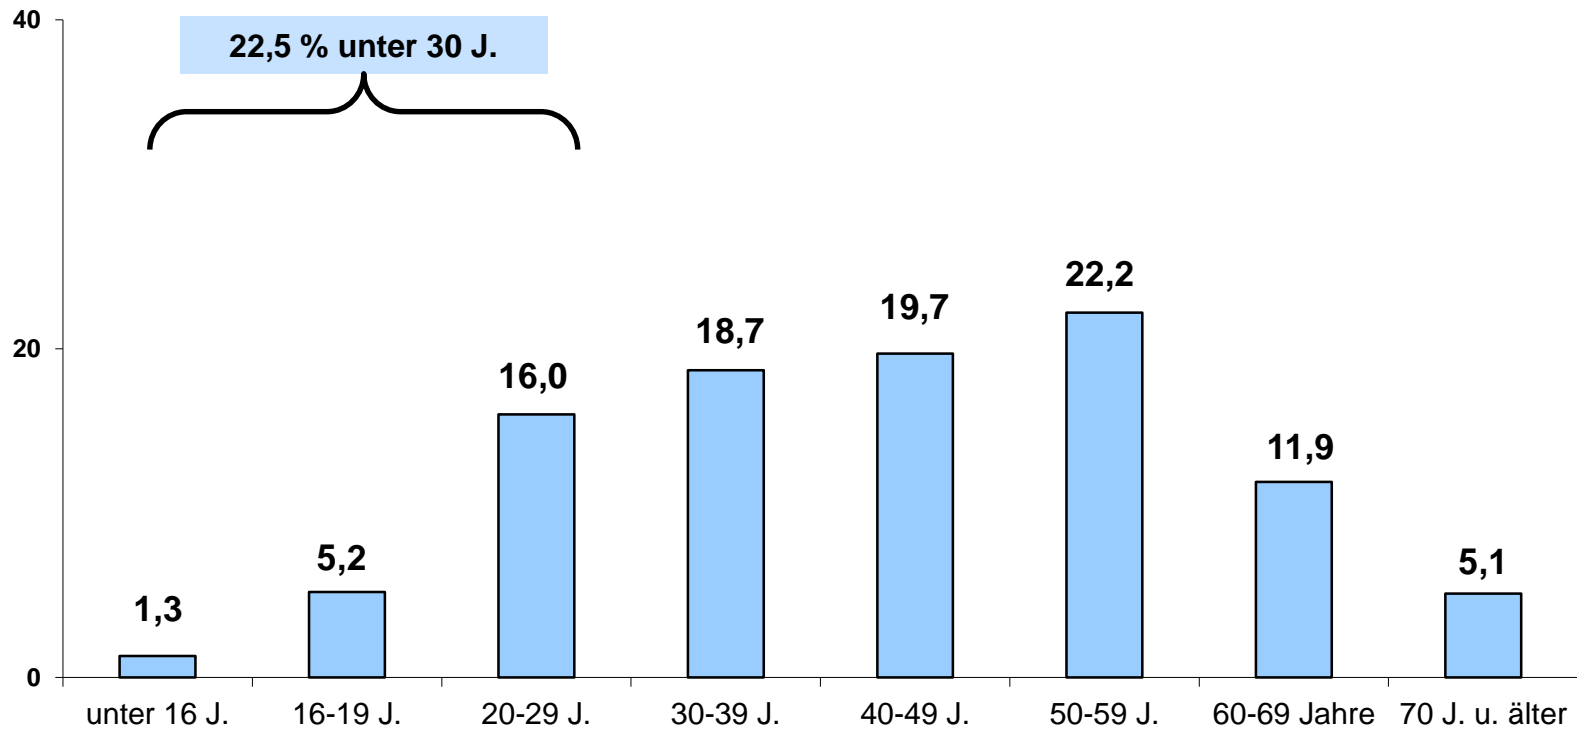

Janine Baleis, B.A., Heinrich-Heine-Universität Düsseldorf

Rafael Kaluza, Heinrich-Heine-Universität

Technische Durchführung:

Glamus, Bonn

Verteilung nach Geschlecht

Wahl-O-Mat Bundestagswahl 2017

n = 43.472

Onliner (Deutschland, letzte 3 Mon.) Quelle: AGOF Daily Digital Facts 2017-09

Alter der Befragten

Anteil in %

n = 43.472

Alter der Befragten

Anteil in %

Wahl-O-Mat Onliner (AGOF Daily Digital Facts 2017-09)