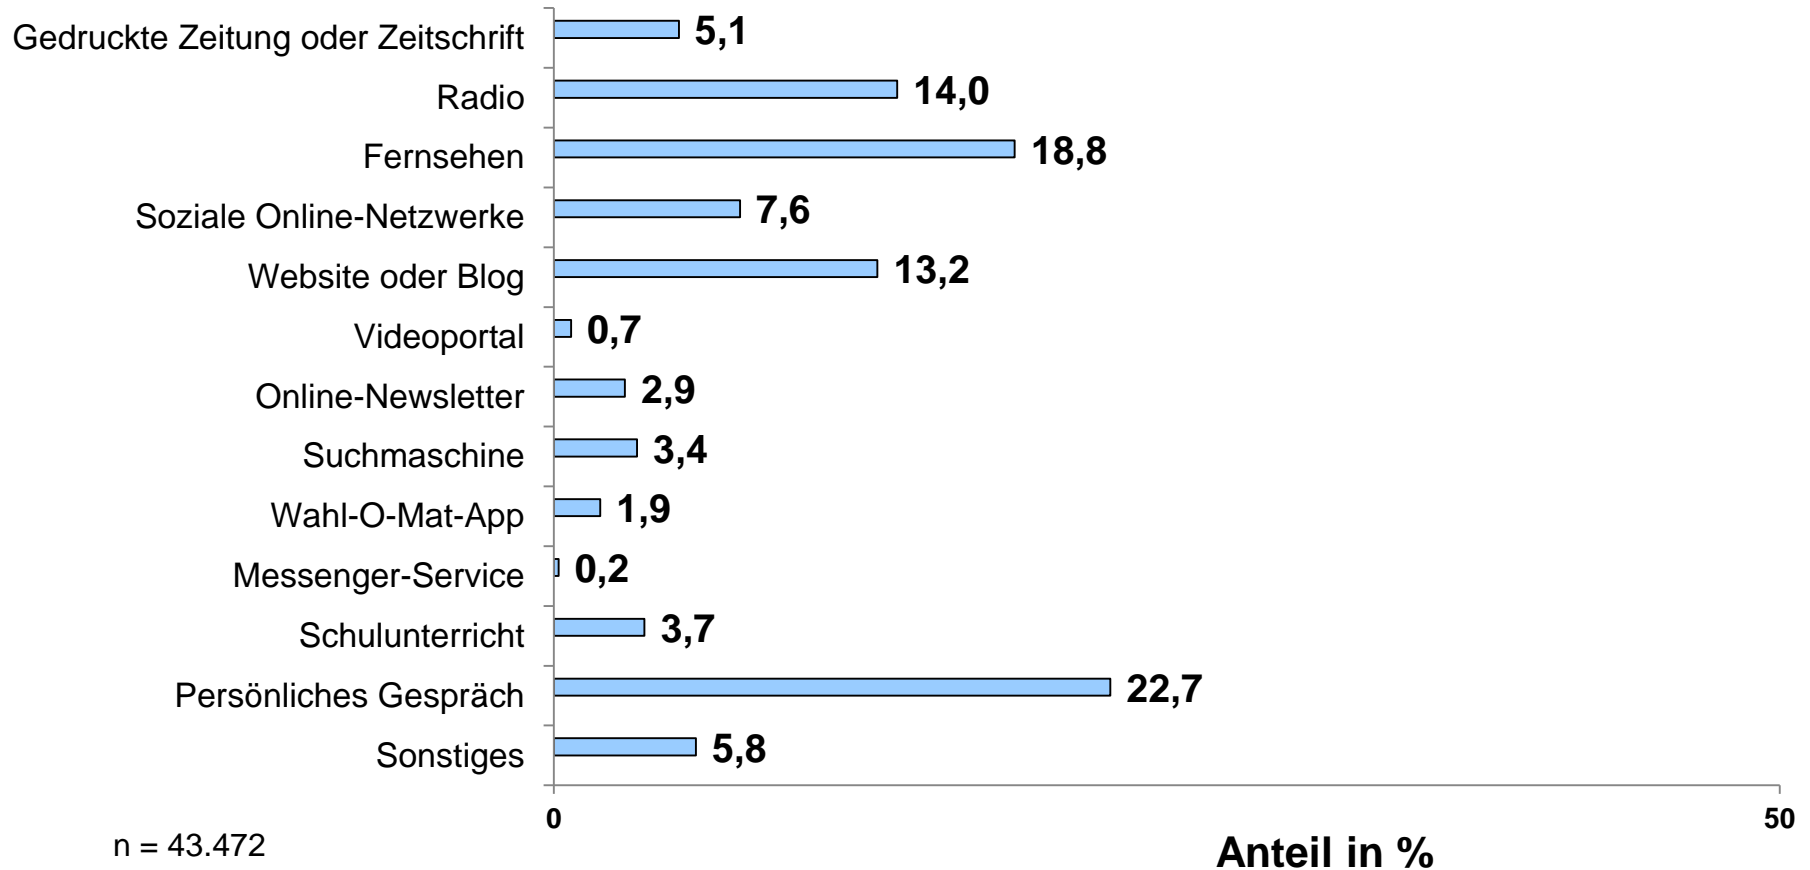

n = 43.472

Politisches Interesse und Engagement

Anteil in %

Wahl-O-Mat früher schon mal genutzt

Wie auf den Wahl-O-Mat aufmerksam geworden?

Gründe für die Nutzung (wichtigster Grund)

Anteil in %

n = 43.472