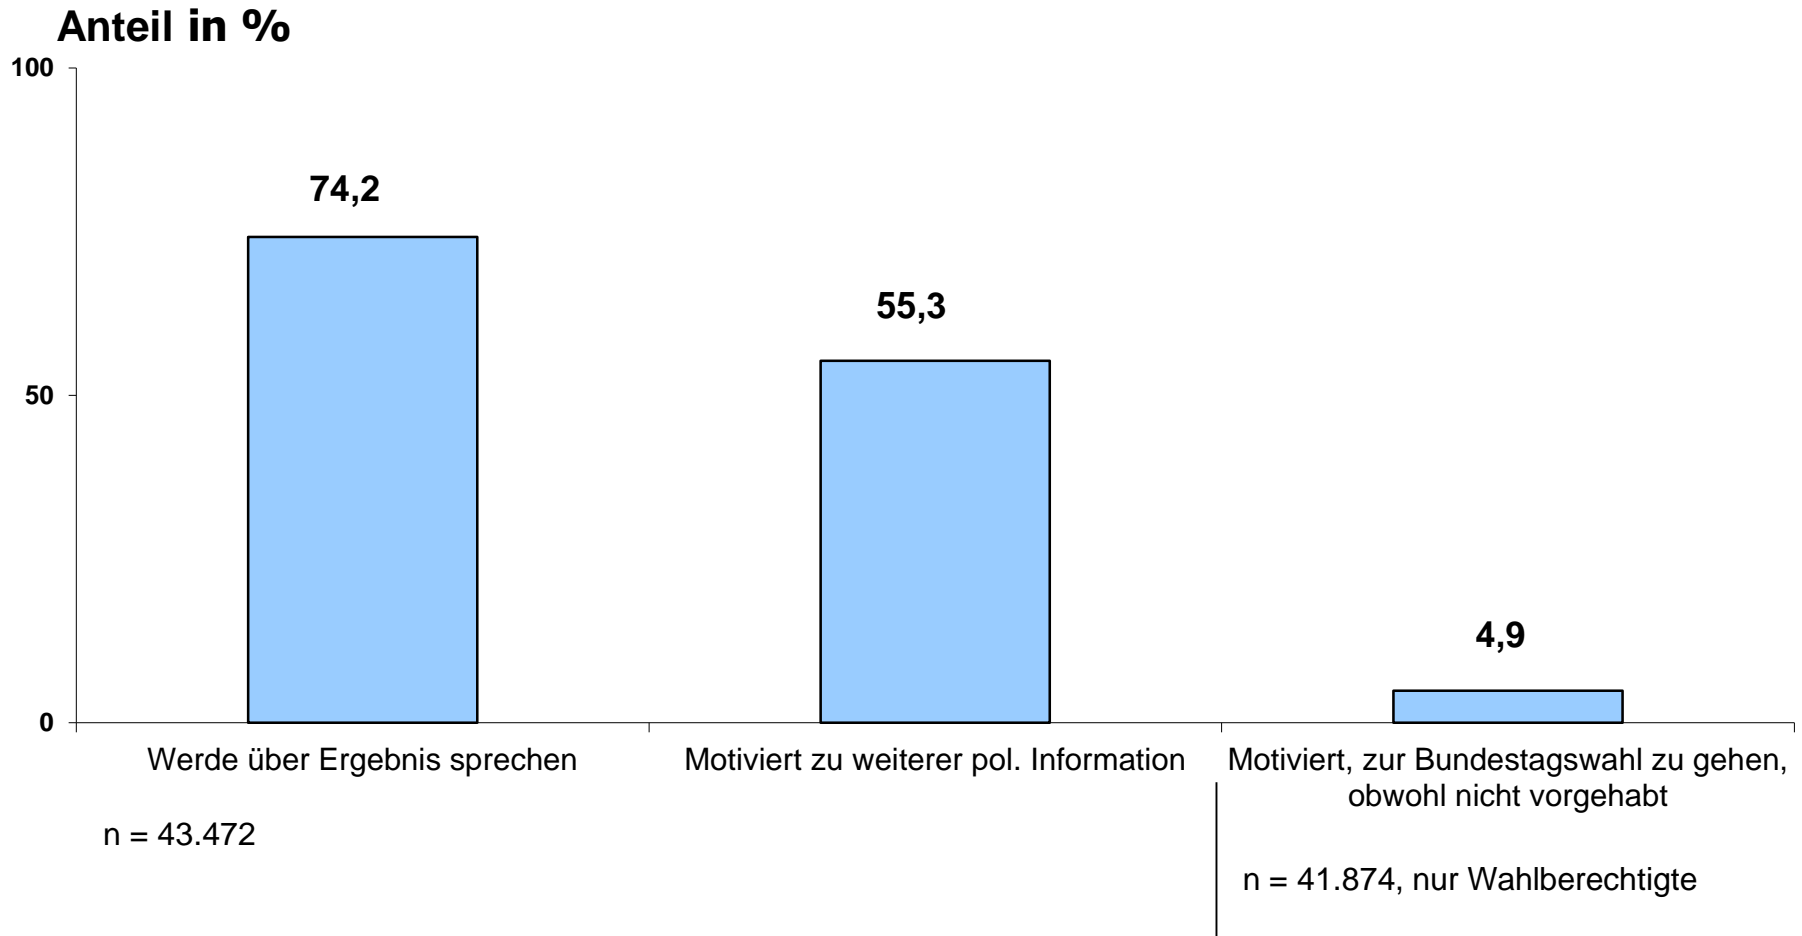

Einschätzung des Wahl-O-Mat

Der Wahl-O-Mat hat Folgendes geleistet:

Anteil in %

n = 43.472

Treffgenauigkeit des Wahl-O-Mat

Übereinstimmung Ergebnis mit politischer Position

n = 43.472

Einfluss auf politische Beteiligung