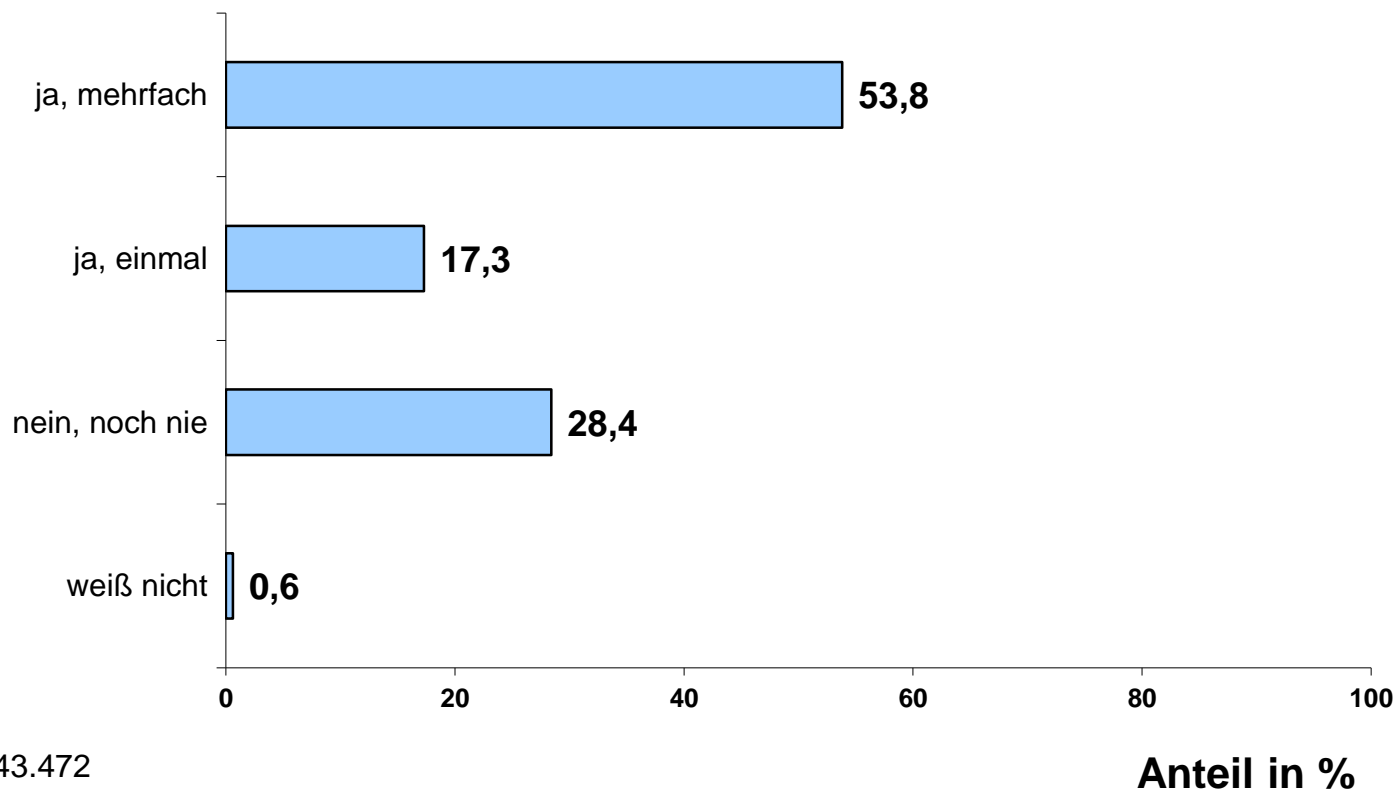

Onliner (Deutschland, letzte 3 Mon.) Quelle: AGOF Daily Digital Facts 2017-09

Alter der Befragten

Anteil in %

n = 43.472

Alter der Befragten

Anteil in %

Wahl-O-Mat Onliner (AGOF Daily Digital Facts 2017-09)

n = 43.472

Höchster Bildungsabschluss

n = 43.472

Höchster Bildungsabschluss

Wahl-O-Mat Bundestagswahl 2017

n = 43.472

Onliner (letzte 3 Mon.) Quelle: AGOF Daily Digital Facts 2017-09

Mit welchem Gerät Wahl-O-Mat genutzt?

n = 43.472

Politisches Interesse und Engagement

Anteil in %

Wahl-O-Mat früher schon mal genutzt

Wie auf den Wahl-O-Mat aufmerksam geworden?

Gründe für die Nutzung (wichtigster Grund)

Anteil in %

n = 43.472