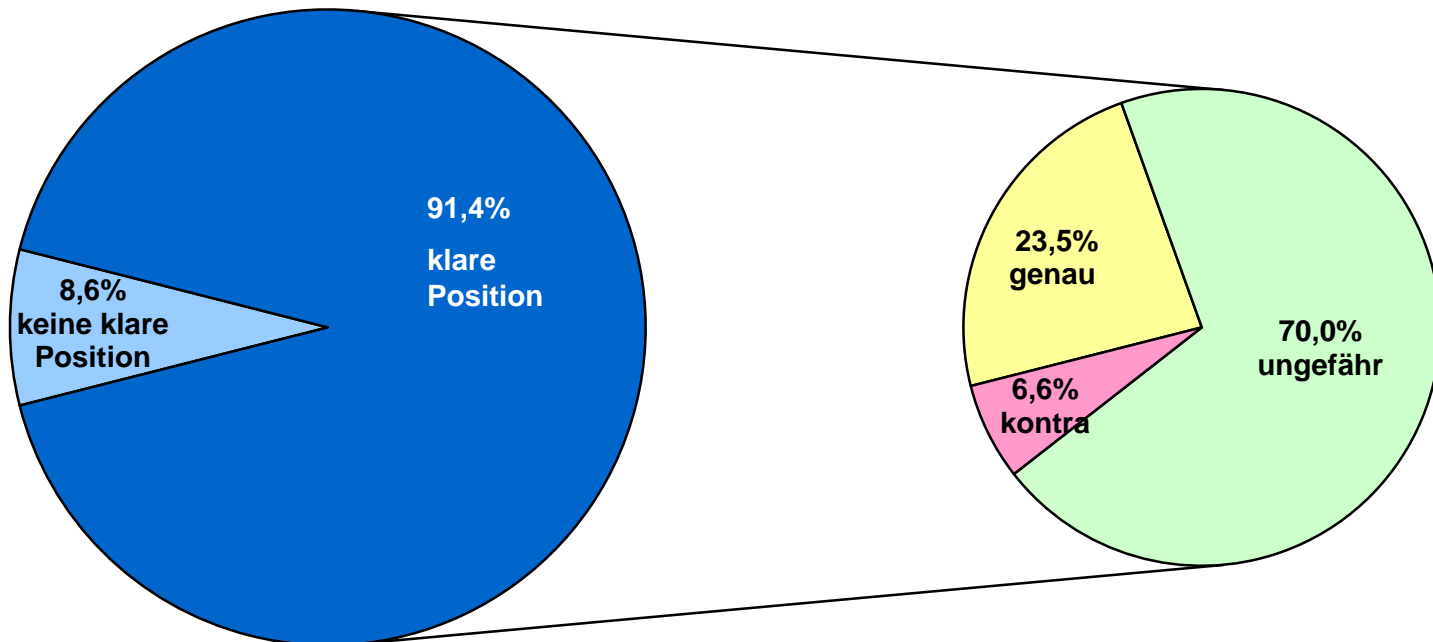

n = 43.472

Politisches Interesse und Engagement

Anteil in %

Wahl-O-Mat früher schon mal genutzt

Wie auf den Wahl-O-Mat aufmerksam geworden?

Gründe für die Nutzung (wichtigster Grund)

Anteil in %

n = 43.472

Einschätzung des Wahl-O-Mat

Der Wahl-O-Mat hat Folgendes geleistet:

Anteil in %

n = 43.472

Treffgenauigkeit des Wahl-O-Mat

Übereinstimmung Ergebnis mit politischer Position

n = 43.472

Einfluss auf politische Beteiligung