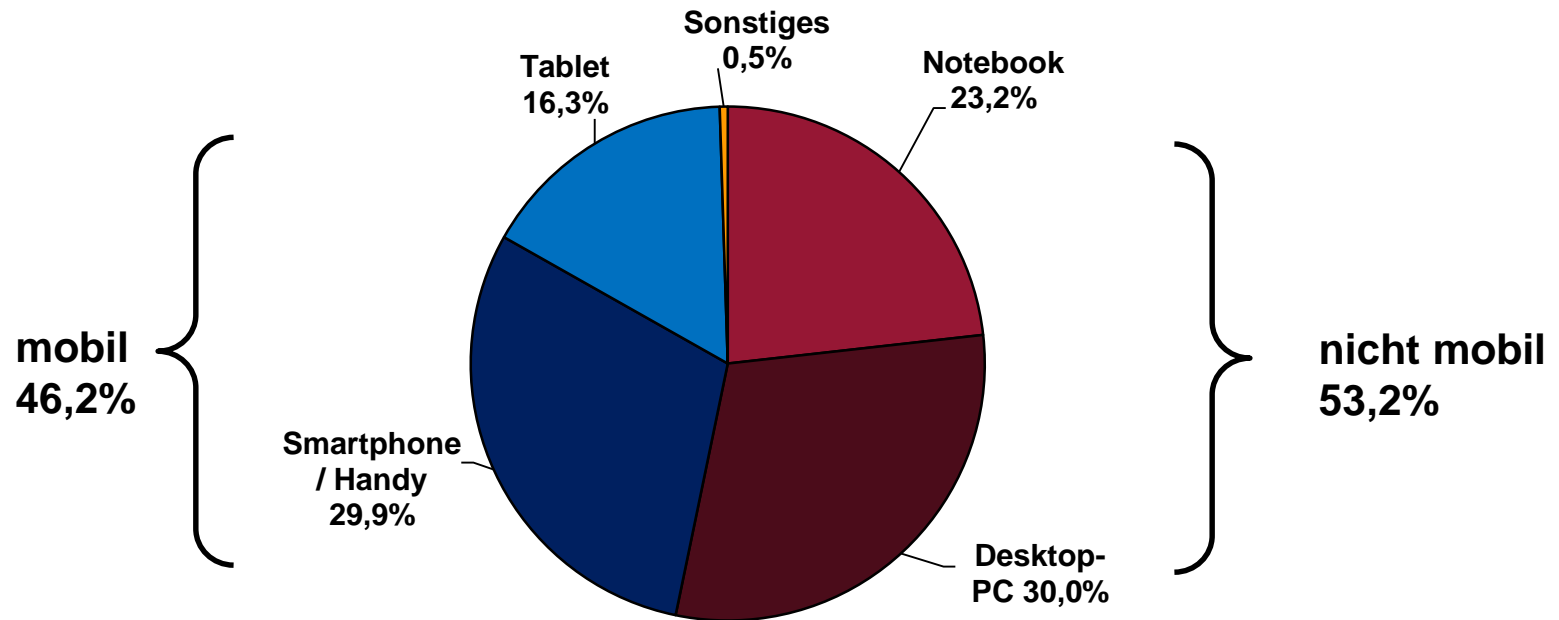

Onliner (Deutschland, letzte 3 Mon.) Quelle: AGOF Daily Digital Facts 2017-09

Alter der Befragten

Anteil in %

n = 43.472

Alter der Befragten

Anteil in %

Wahl-O-Mat Onliner (AGOF Daily Digital Facts 2017-09)

n = 43.472

Höchster Bildungsabschluss

n = 43.472

Höchster Bildungsabschluss

Wahl-O-Mat Bundestagswahl 2017

n = 43.472

Onliner (letzte 3 Mon.) Quelle: AGOF Daily Digital Facts 2017-09

Mit welchem Gerät Wahl-O-Mat genutzt?

n = 43.472

Politisches Interesse und Engagement

Anteil in %

Wahl-O-Mat früher schon mal genutzt

Wie auf den Wahl-O-Mat aufmerksam geworden?

Gründe für die Nutzung (wichtigster Grund)

Anteil in %

n = 43.472