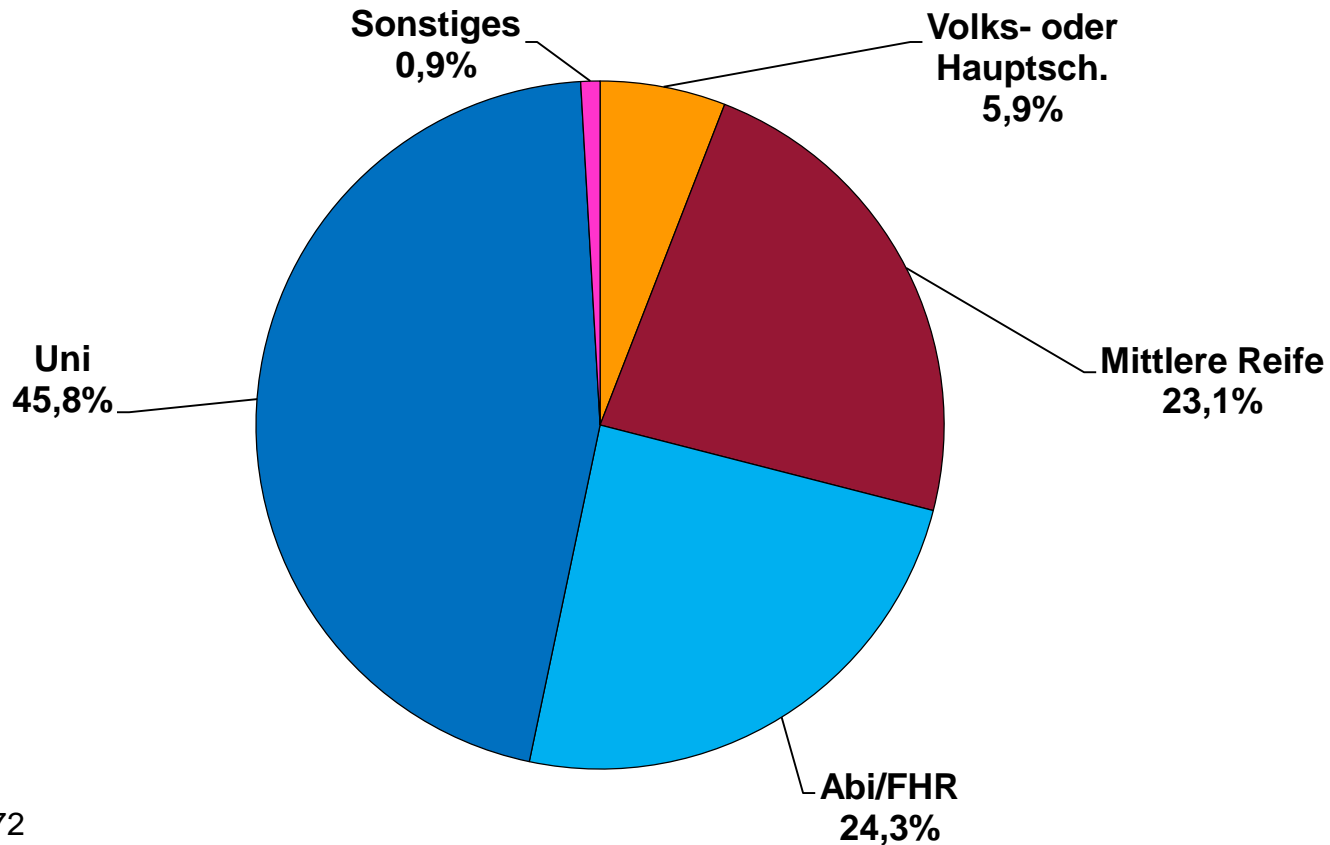

Onliner (Deutschland, letzte 3 Mon.) Quelle: AGOF Daily Digital Facts 2017-09

Alter der Befragten

Anteil in %

n = 43.472

Alter der Befragten

Anteil in %

Wahl-O-Mat Onliner (AGOF Daily Digital Facts 2017-09)

n = 43.472

Höchster Bildungsabschluss

n = 43.472

Höchster Bildungsabschluss

Wahl-O-Mat Bundestagswahl 2017

n = 43.472

Onliner (letzte 3 Mon.) Quelle: AGOF Daily Digital Facts 2017-09

Mit welchem Gerät Wahl-O-Mat genutzt?