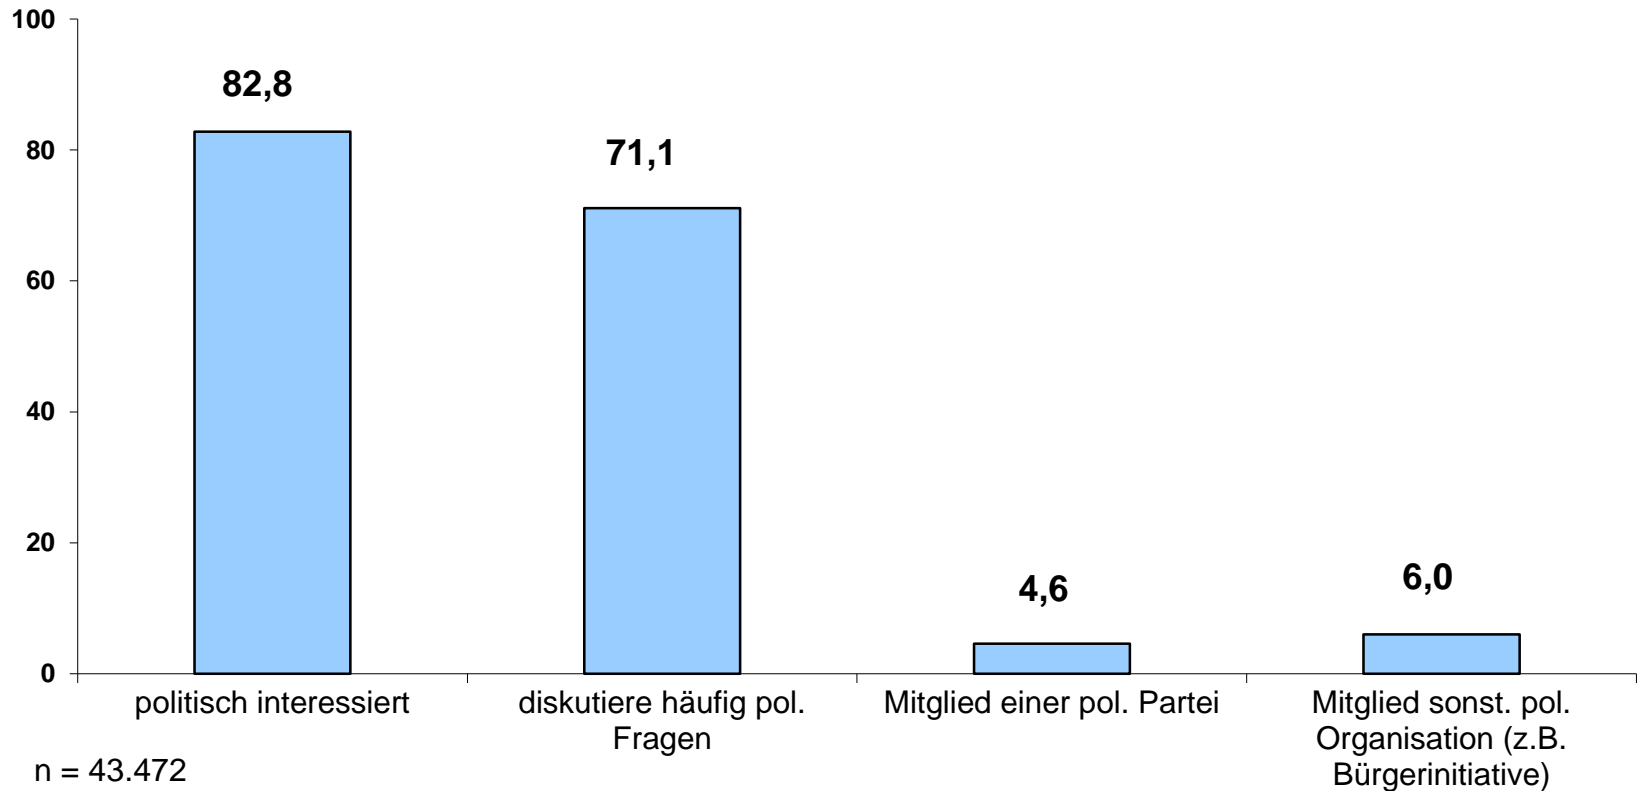

Onliner (Deutschland, letzte 3 Mon.) Quelle: AGOF Daily Digital Facts 2017-09

Alter der Befragten

Anteil in %

n = 43.472

Alter der Befragten

Anteil in %

Wahl-O-Mat Onliner (AGOF Daily Digital Facts 2017-09)

n = 43.472

Höchster Bildungsabschluss

n = 43.472

Höchster Bildungsabschluss

Wahl-O-Mat Bundestagswahl 2017

n = 43.472

Onliner (letzte 3 Mon.) Quelle: AGOF Daily Digital Facts 2017-09

Mit welchem Gerät Wahl-O-Mat genutzt?

n = 43.472

Politisches Interesse und Engagement

Anteil in %

Wahl-O-Mat früher schon mal genutzt

Wie auf den Wahl-O-Mat aufmerksam geworden?

Gründe für die Nutzung (wichtigster Grund)

Anteil in %

n = 43.472