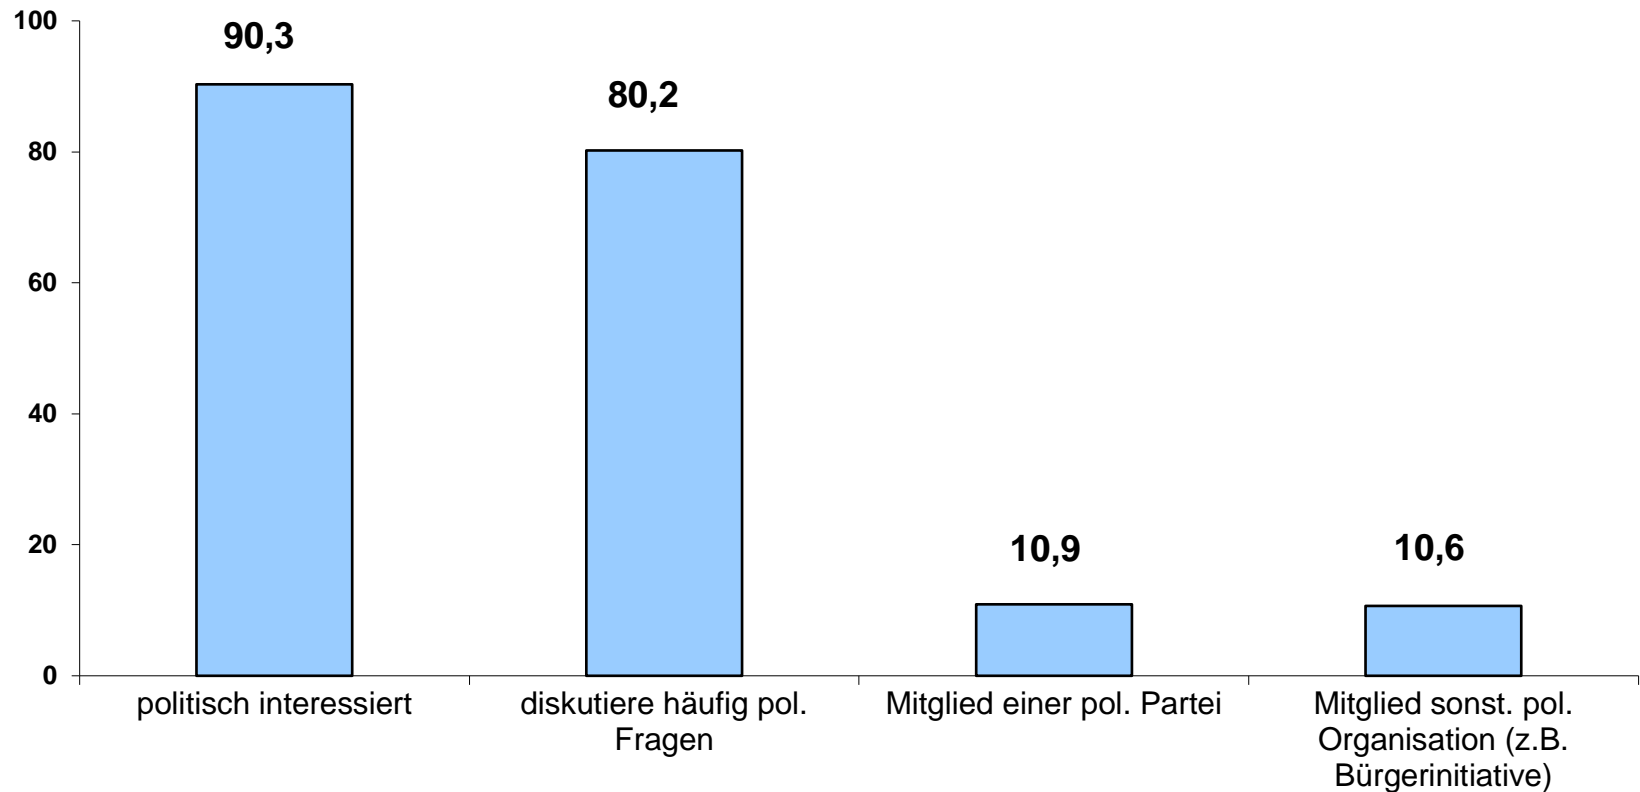

Alter der Befragten

Anteil in %

n = 6.850

Alter der Befragten

Anteil in %

Wahl-O-Mat Onliner (AGOF Daily Digital Facts 2019-04)

n = 6.726

Höchster Bildungsabschluss

n = 6.850

Höchster Bildungsabschluss

Wahl-O-Mat Bürgerschaftswahl Bremen 2019

n = 6.850

Onliner (letzte 3 Mon.) Quelle: AGOF Daily Digital Facts 2019-04

Politisches Interesse und Engagement

Anteil in %

n = 6.850