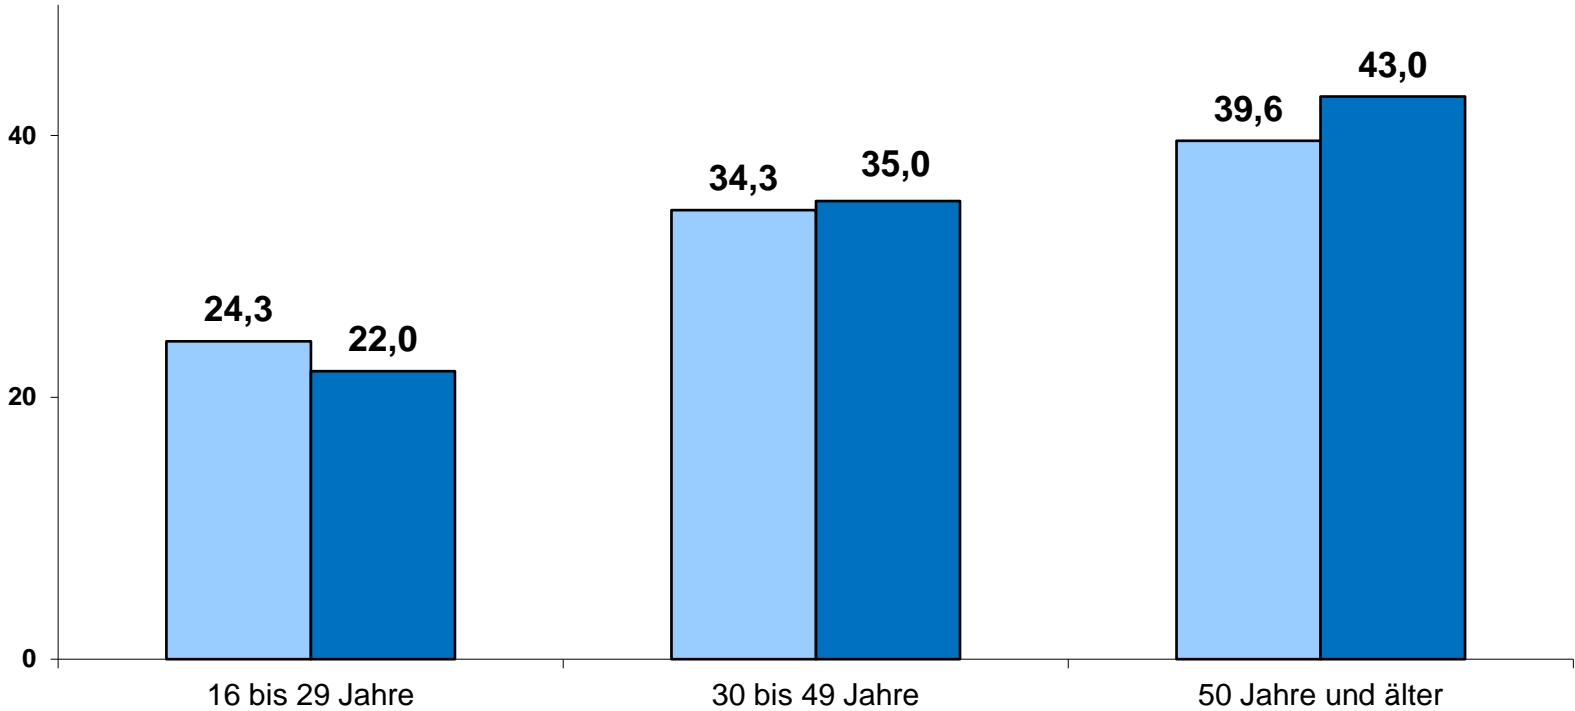

Mira Warné, Heinrich-Heine-Universität Düsseldorf

Technische Durchführung:

Glamus, Bonn

Verteilung nach Geschlecht

Wahl-O-Mat Bremen 2019

n = 6.850

Onliner (Deutschland, letzte 3 Mon.)

Quelle: AGOF Daily Digital Facts 2019-04

Alter der Befragten

Anteil in %

n = 6.850

Alter der Befragten

Anteil in %

Wahl-O-Mat Onliner (AGOF Daily Digital Facts 2019-04)

n = 6.726

Höchster Bildungsabschluss

n = 6.850

Höchster Bildungsabschluss

Wahl-O-Mat Bürgerschaftswahl Bremen 2019

n = 6.850

Onliner (letzte 3 Mon.) Quelle: AGOF Daily Digital Facts 2019-04

Politisches Interesse und Engagement

Anteil in %

n = 6.850