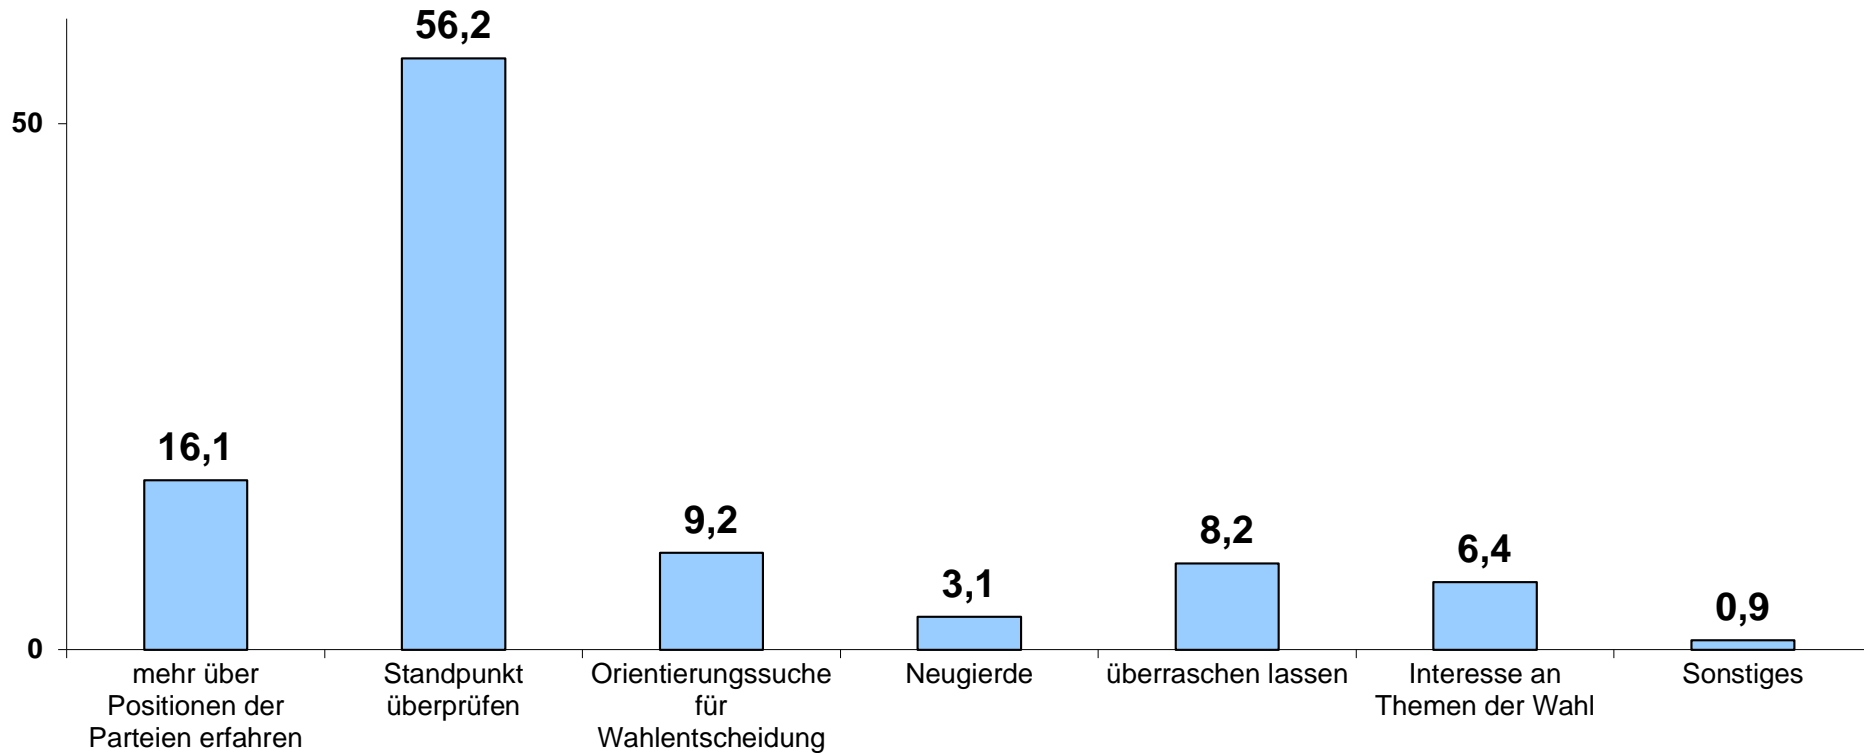

n = 6.850

Höchster Bildungsabschluss

Wahl-O-Mat Bürgerschaftswahl Bremen 2019

n = 6.850

Onliner (letzte 3 Mon.) Quelle: AGOF Daily Digital Facts 2019-04

Politisches Interesse und Engagement

Anteil in %

n = 6.850

Wahl-O-Mat früher schon mal genutzt

n = 6.850

Wie auf den Wahl-O-Mat aufmerksam geworden?

Gründe für die Nutzung (wichtigster Grund)

Anteil in %

n = 6.850

Einschätzung des Wahl-O-Mat

Der Wahl-O-Mat hat Folgendes geleistet: