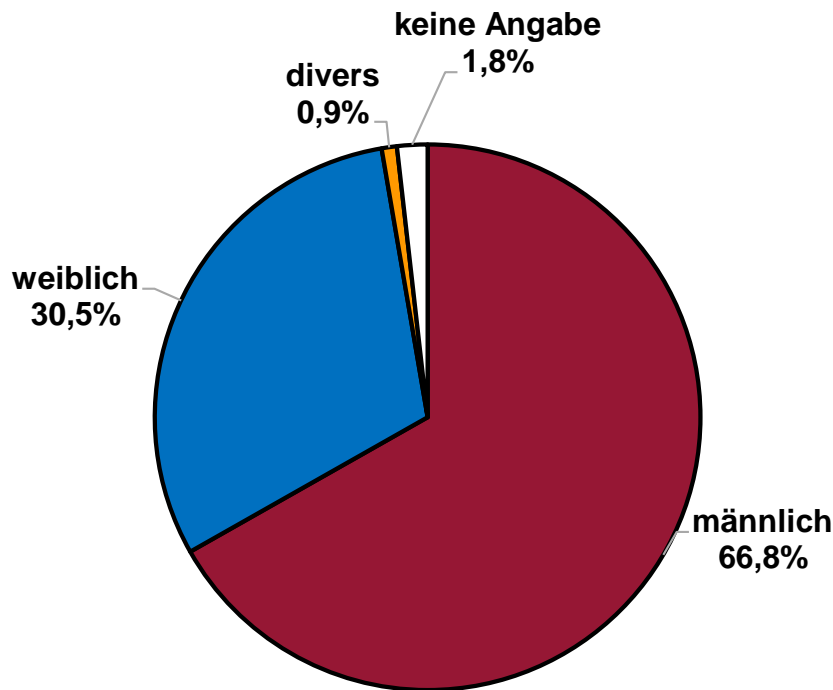

Wahl-X-Mat-Forschung

@ HEINRICH HEINE
UNIVERSITÄT DÜSSELDORF

Wahl-O-Mat Bremen 2019

Erste Ergebnisse der Online-Befragung

Design

- ▶ **Intercept-Befragung (OnSite, n-te Besucher, Layer-Fenster)**
- ▶ **Befragungszeitraum: 25.04.2019 – 26.05.2019**
- ▶ **Angefragt: 99.511**
- ▶ **Abgeschlossene Interviews: 6.850**
- ▶ **Wahlberechtigte Befragte: 2.902**
- ▶ **Rücklauf: 6,9%**

Projektleitung:

Prof. Dr. Stefan Marschall, Heinrich-Heine-Universität Düsseldorf

Auswertung, statistische Analysen SPSS, Präsentation:

Lucas Constantin Wurthmann, M.A., Heinrich-Heine-Universität Düsseldorf

Mira Warné, Heinrich-Heine-Universität Düsseldorf

Technische Durchführung:

Glamus, Bonn

Verteilung nach Geschlecht

Wahl-O-Mat Bremen 2019

n = 6.850

Onliner (Deutschland, letzte 3 Mon.)

Quelle: AGOF Daily Digital Facts 2019-04

Alter der Befragten

Anteil in %

n = 6.850

Alter der Befragten

Anteil in %

Wahl-O-Mat Onliner (AGOF Daily Digital Facts 2019-04)

n = 6.726

Höchster Bildungsabschluss