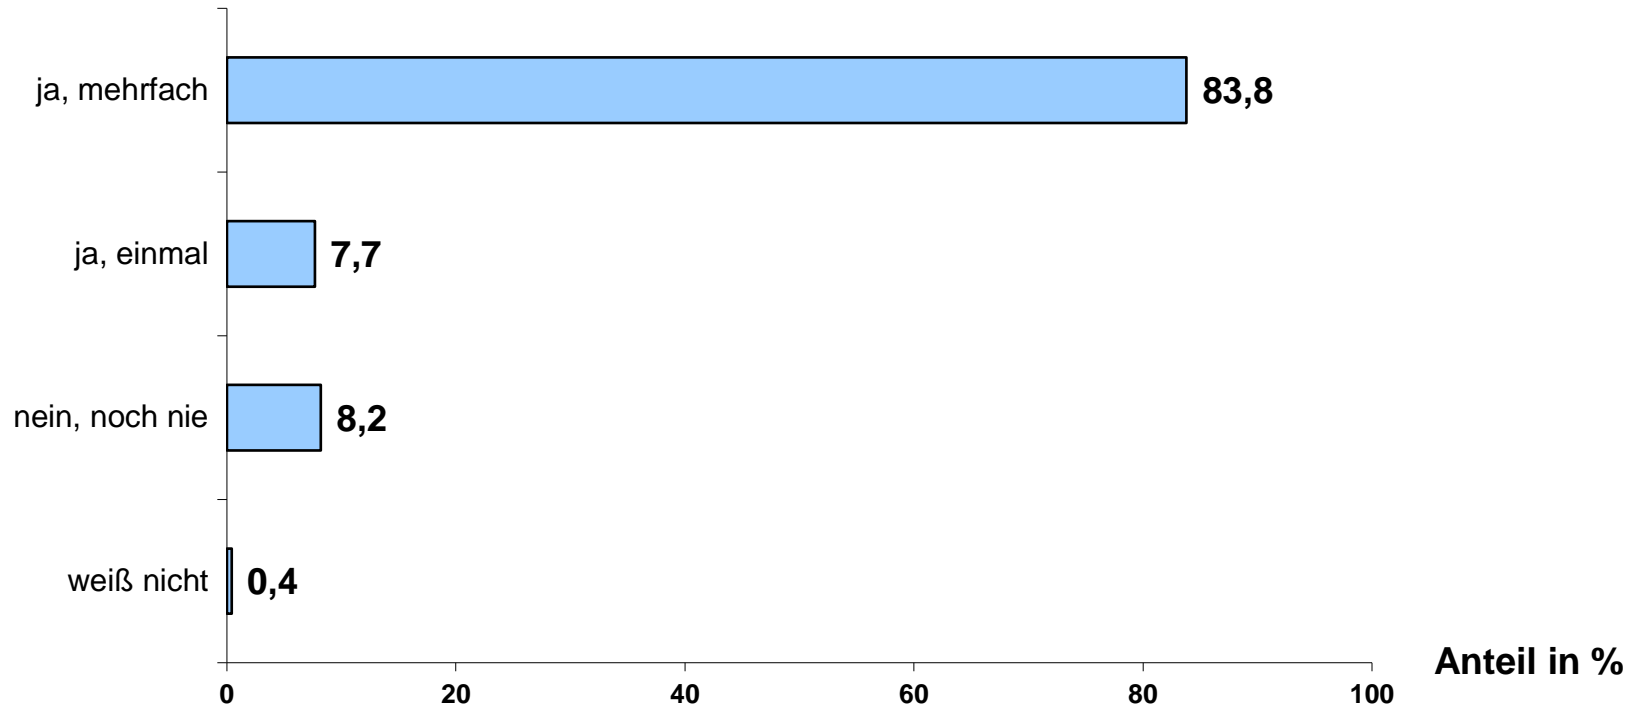

Wahl-O-Mat früher schon mal genutzt

n = 6.850