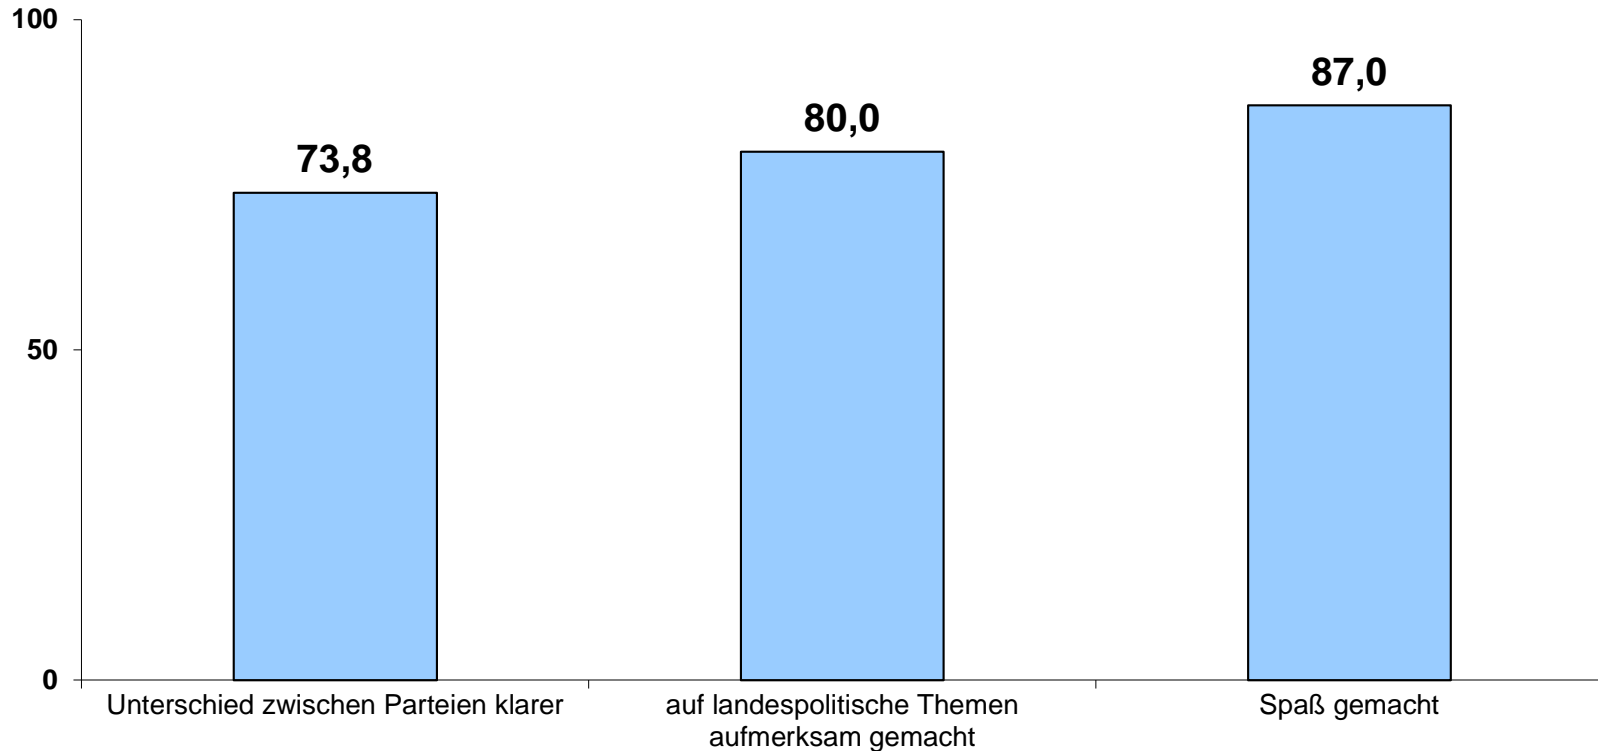

n = 6.850

Höchster Bildungsabschluss

Wahl-O-Mat Bürgerschaftswahl Bremen 2019

n = 6.850

Onliner (letzte 3 Mon.) Quelle: AGOF Daily Digital Facts 2019-04

Politisches Interesse und Engagement

Anteil in %

n = 6.850

Wahl-O-Mat früher schon mal genutzt

n = 6.850

Wie auf den Wahl-O-Mat aufmerksam geworden?

Gründe für die Nutzung (wichtigster Grund)

Anteil in %

n = 6.850

Einschätzung des Wahl-O-Mat

Der Wahl-O-Mat hat Folgendes geleistet:

Anteil in %

n = 6.850

Treffgenauigkeit des Wahl-O-Mat (Übereinstimmung Ergebnis mit politischer Position)

n = 6.850

Einfluss auf politische Beteiligung

Anteil in %

n = 6.850

n = 2.902, nur Wahlberechtigte