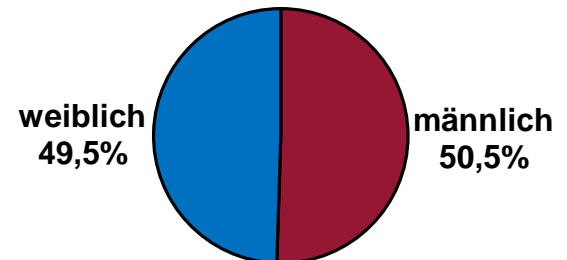

Mira Warné, Heinrich-Heine-Universität Düsseldorf

Technische Durchführung:

Glamus, Bonn

Verteilung nach Geschlecht

Wahl-O-Mat Bremen 2019

n = 6.850

Onliner (Deutschland, letzte 3 Mon.)

Quelle: AGOF Daily Digital Facts 2019-04

Alter der Befragten

Anteil in %

n = 6.850

Alter der Befragten

Anteil in %

Wahl-O-Mat Onliner (AGOF Daily Digital Facts 2019-04)

n = 6.726

Höchster Bildungsabschluss

n = 6.850

Höchster Bildungsabschluss

Wahl-O-Mat Bürgerschaftswahl Bremen 2019

n = 6.850

Onliner (letzte 3 Mon.) Quelle: AGOF Daily Digital Facts 2019-04

Politisches Interesse und Engagement

Anteil in %

n = 6.850