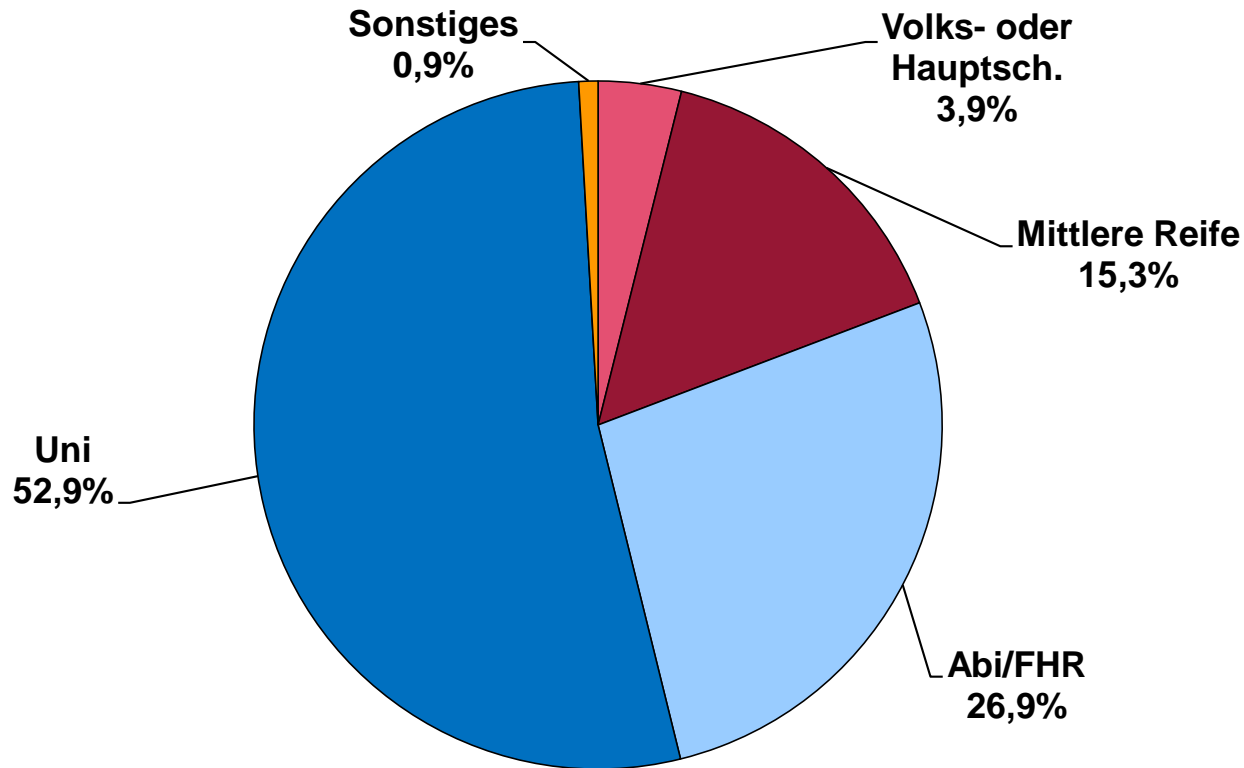

Mira Warné, Heinrich-Heine-Universität Düsseldorf

Technische Durchführung:

Glamus, Bonn

Verteilung nach Geschlecht

Wahl-O-Mat Bremen 2019

n = 6.850

Onliner (Deutschland, letzte 3 Mon.)

Quelle: AGOF Daily Digital Facts 2019-04

Alter der Befragten

Anteil in %

n = 6.850

Alter der Befragten

Anteil in %

Wahl-O-Mat Onliner (AGOF Daily Digital Facts 2019-04)

n = 6.726

Höchster Bildungsabschluss

n = 6.850

Höchster Bildungsabschluss

Wahl-O-Mat Bürgerschaftswahl Bremen 2019

n = 6.850

Onliner (letzte 3 Mon.) Quelle: AGOF Daily Digital Facts 2019-04

Politisches Interesse und Engagement

Anteil in %

n = 6.850