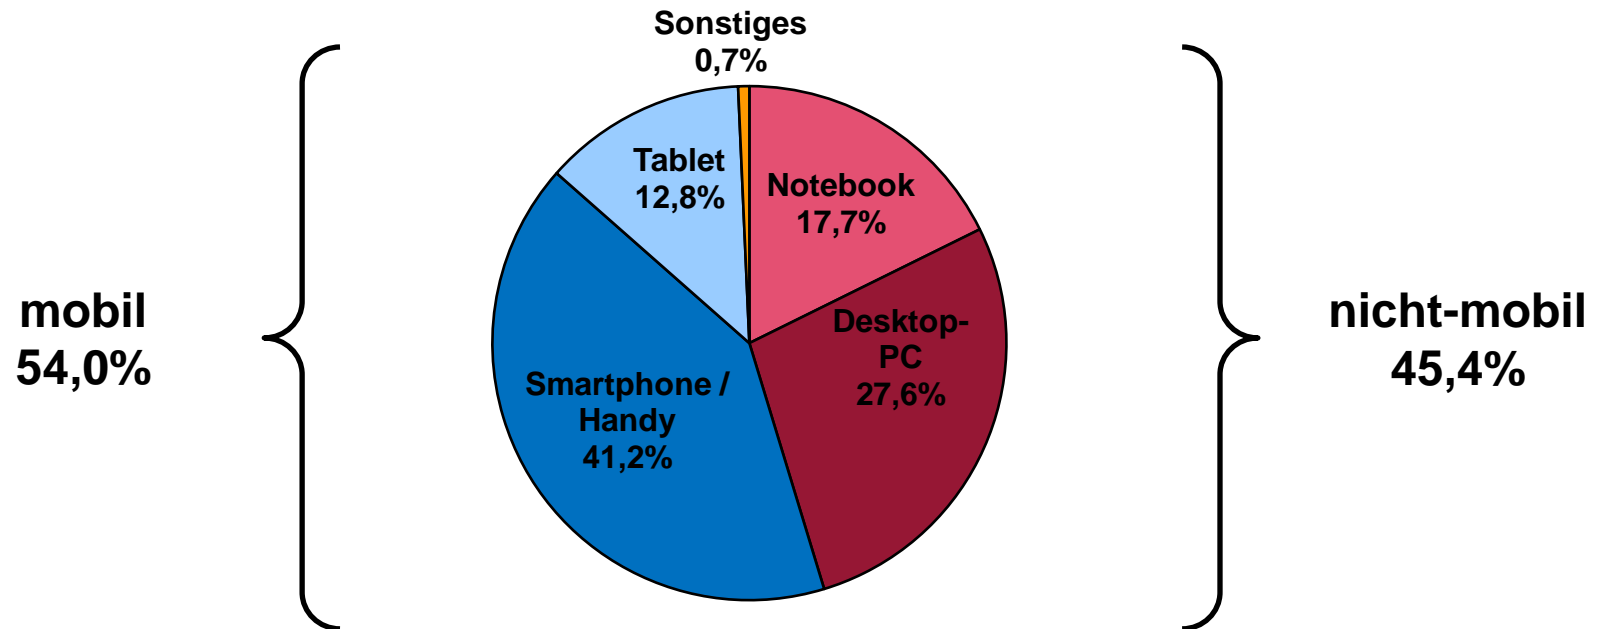

Wahl-O-Mat früher schon mal genutzt

n = 6.850

Wie auf den Wahl-O-Mat aufmerksam geworden?

Gründe für die Nutzung (wichtigster Grund)

Anteil in %

n = 6.850

Einschätzung des Wahl-O-Mat

Der Wahl-O-Mat hat Folgendes geleistet:

Anteil in %

n = 6.850

Treffgenauigkeit des Wahl-O-Mat (Übereinstimmung Ergebnis mit politischer Position)

n = 6.850

Einfluss auf politische Beteiligung

Anteil in %

n = 6.850

n = 2.902, nur Wahlberechtigte

Mit welchem Gerät haben Sie den Wahl-O-Mat gerade genutzt?

n = 6.850

Kontakt:

c/o Professor Dr. Stefan Marschall
Institut für Sozialwissenschaften / Politikwissenschaft II
Heinrich-Heine-Universität Düsseldorf
Universitätsstr. 1
D-40225 Düsseldorf