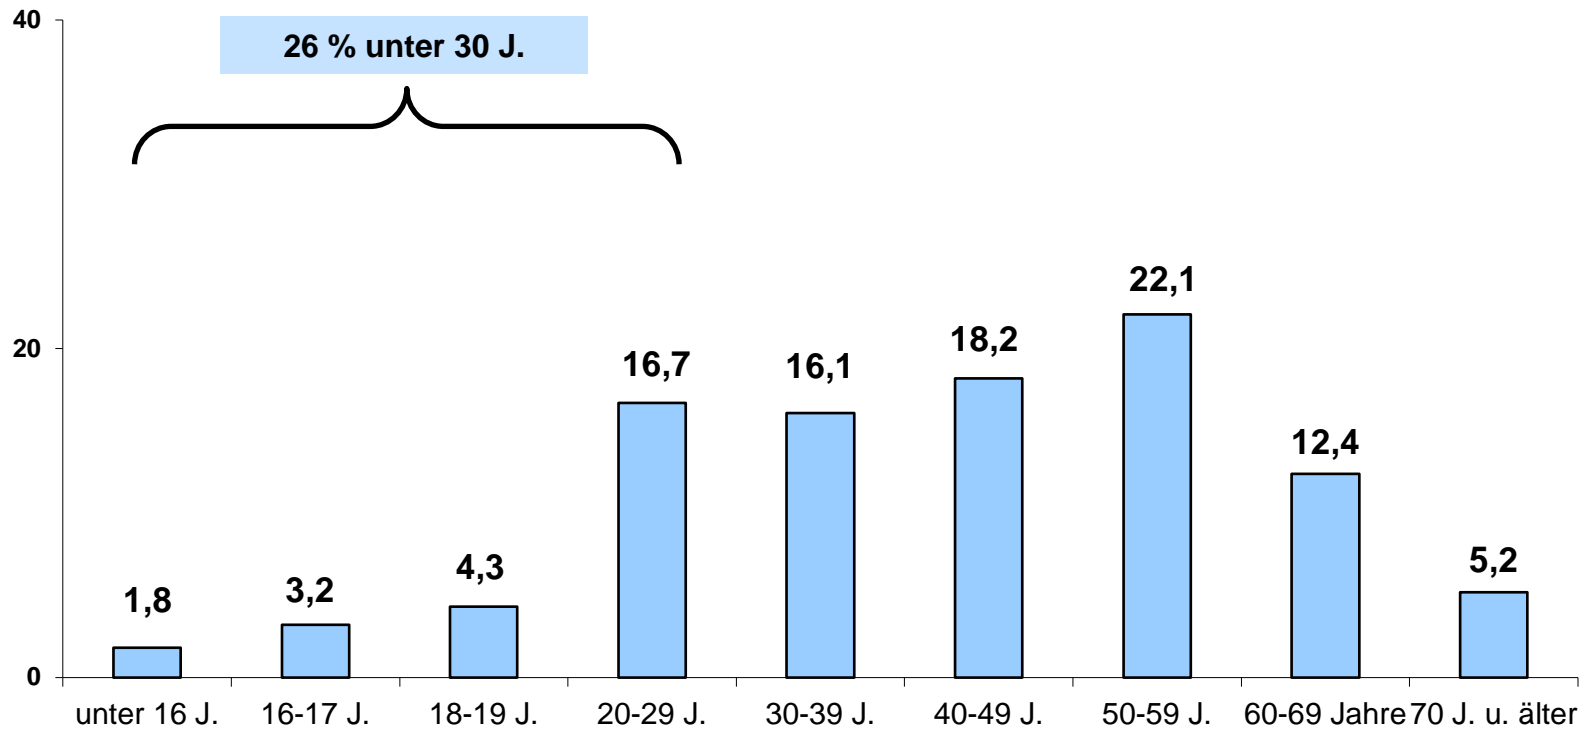

Mira Warné, Heinrich-Heine-Universität Düsseldorf

Technische Durchführung:

Glamus, Bonn

Verteilung nach Geschlecht

Wahl-O-Mat Bremen 2019

n = 6.850

Onliner (Deutschland, letzte 3 Mon.)

Quelle: AGOF Daily Digital Facts 2019-04

Alter der Befragten

Anteil in %

n = 6.850

Alter der Befragten

Anteil in %

Wahl-O-Mat Onliner (AGOF Daily Digital Facts 2019-04)

n = 6.726

Höchster Bildungsabschluss