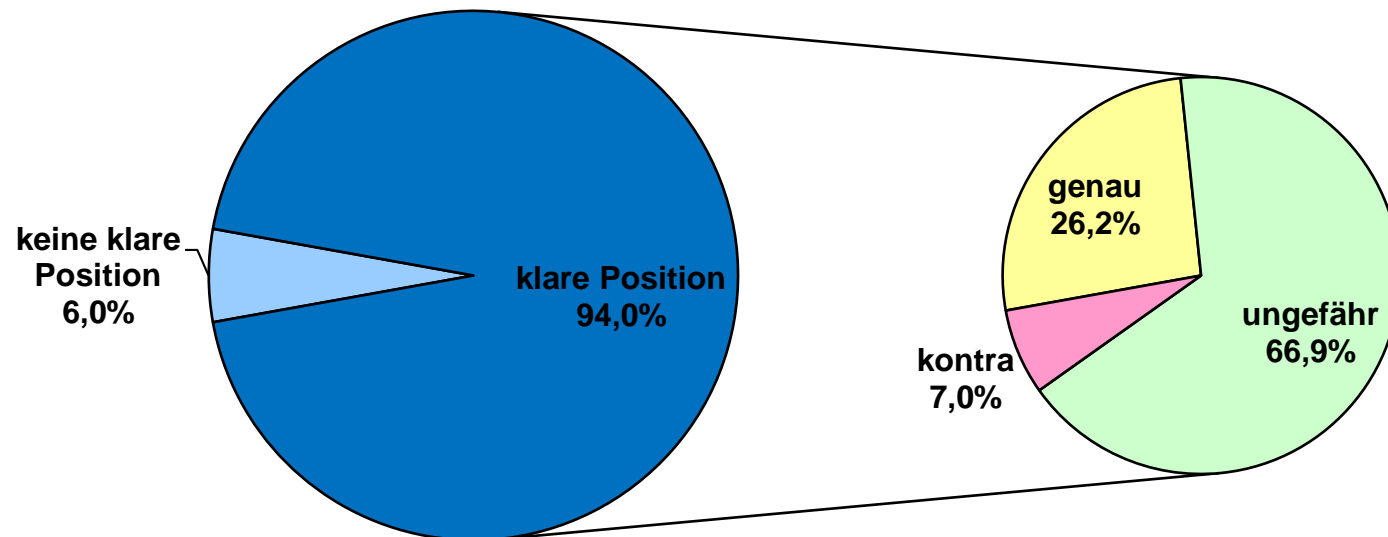

n = 6.850

Höchster Bildungsabschluss

Wahl-O-Mat Bürgerschaftswahl Bremen 2019

n = 6.850

Onliner (letzte 3 Mon.) Quelle: AGOF Daily Digital Facts 2019-04

Politisches Interesse und Engagement

Anteil in %

n = 6.850

Wahl-O-Mat früher schon mal genutzt

n = 6.850

Wie auf den Wahl-O-Mat aufmerksam geworden?

Gründe für die Nutzung (wichtigster Grund)

Anteil in %

n = 6.850

Einschätzung des Wahl-O-Mat

Der Wahl-O-Mat hat Folgendes geleistet:

Anteil in %

n = 6.850

Treffgenauigkeit des Wahl-O-Mat (Übereinstimmung Ergebnis mit politischer Position)

n = 6.850

Einfluss auf politische Beteiligung

Anteil in %

n = 6.850

n = 2.902, nur Wahlberechtigte