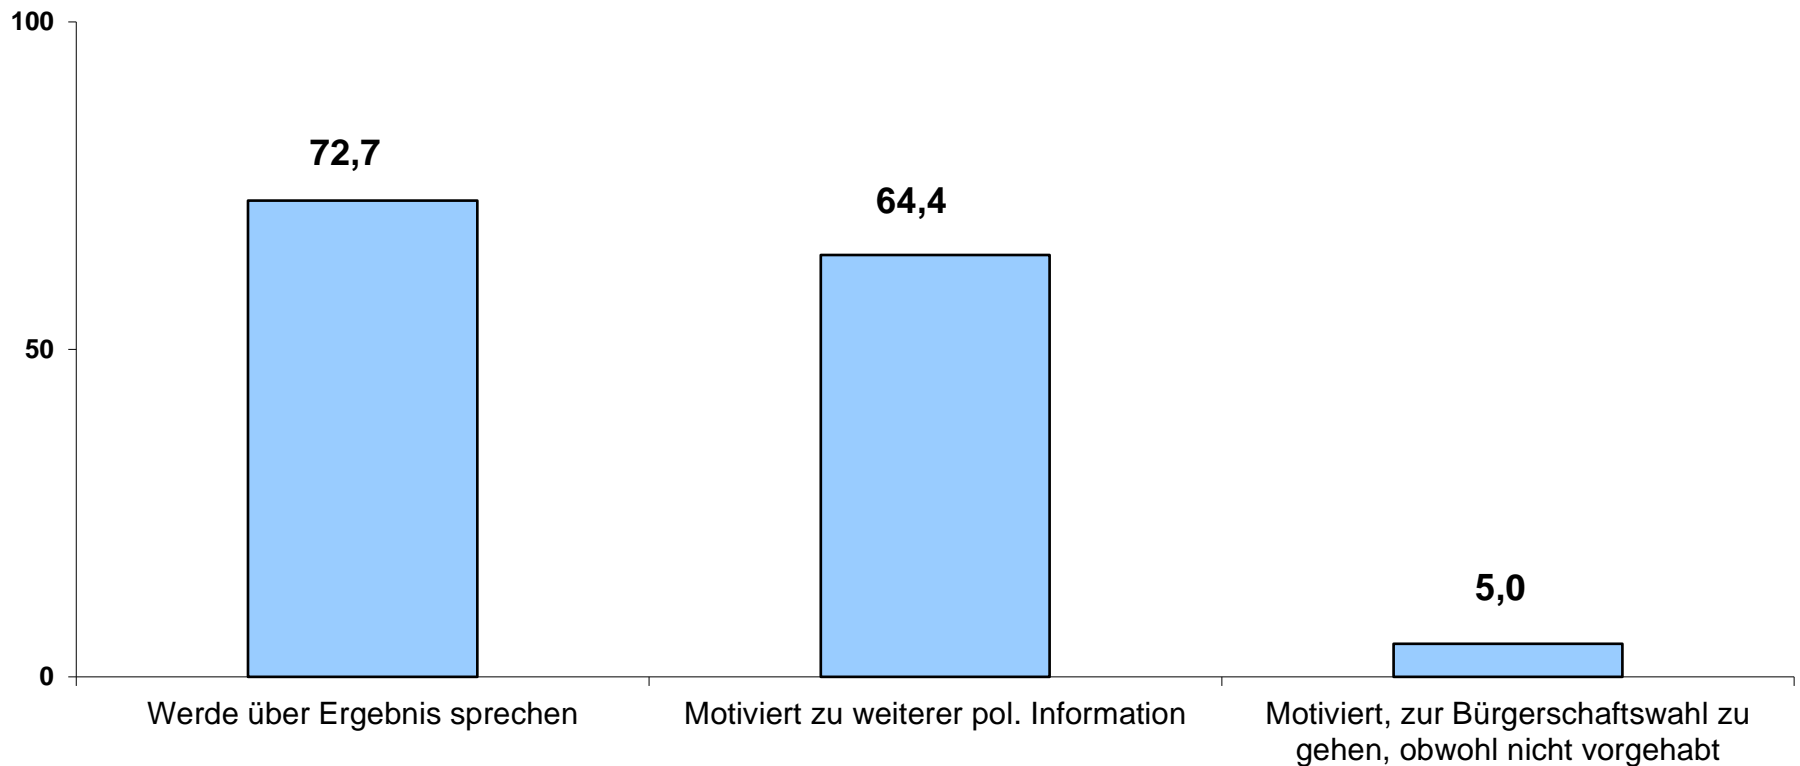

Anteil in %

n = 6.850

Treffgenauigkeit des Wahl-O-Mat (Übereinstimmung Ergebnis mit politischer Position)

n = 6.850

Einfluss auf politische Beteiligung

Anteil in %

n = 6.850

n = 2.902, nur Wahlberechtigte

Mit welchem Gerät haben Sie den Wahl-O-Mat gerade genutzt?

n = 6.850

Kontakt:

c/o Professor Dr. Stefan Marschall
Institut für Sozialwissenschaften / Politikwissenschaft II
Heinrich-Heine-Universität Düsseldorf
Universitätsstr. 1
D-40225 Düsseldorf