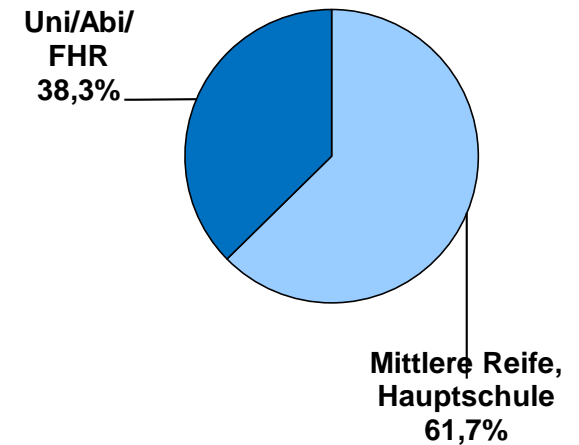

Mira Warné, Heinrich-Heine-Universität Düsseldorf

Technische Durchführung:

Glamus, Bonn

Verteilung nach Geschlecht

Wahl-O-Mat Bremen 2019

n = 6.850

Onliner (Deutschland, letzte 3 Mon.)

Quelle: AGOF Daily Digital Facts 2019-04

Alter der Befragten

Anteil in %

n = 6.850

Alter der Befragten

Anteil in %

Wahl-O-Mat Onliner (AGOF Daily Digital Facts 2019-04)

n = 6.726

Höchster Bildungsabschluss

n = 6.850

Höchster Bildungsabschluss

Wahl-O-Mat Bürgerschaftswahl Bremen 2019

n = 6.850

Onliner (letzte 3 Mon.) Quelle: AGOF Daily Digital Facts 2019-04

Politisches Interesse und Engagement

Anteil in %

n = 6.850

Wahl-O-Mat früher schon mal genutzt

n = 6.850

Wie auf den Wahl-O-Mat aufmerksam geworden?

Gründe für die Nutzung (wichtigster Grund)

Anteil in %

n = 6.850

Einschätzung des Wahl-O-Mat

Der Wahl-O-Mat hat Folgendes geleistet: