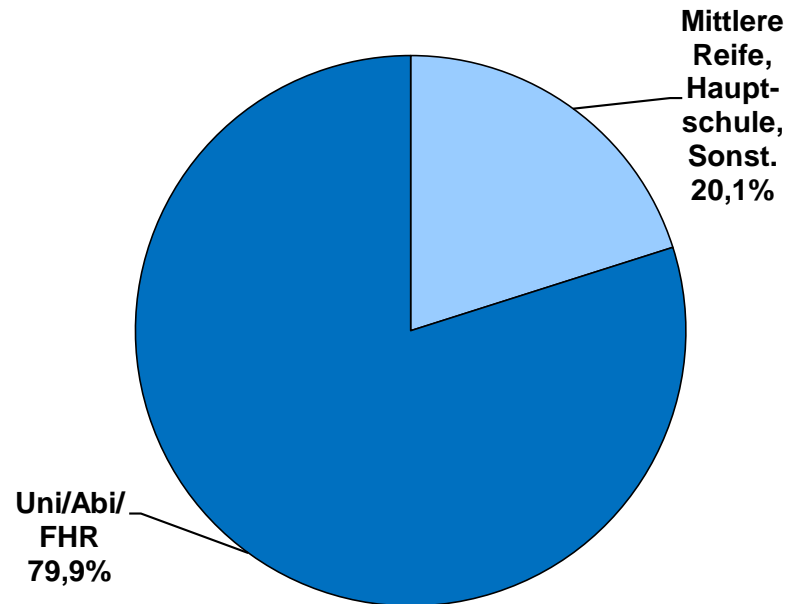

Mira Warné, Heinrich-Heine-Universität Düsseldorf

Technische Durchführung:

Glamus, Bonn

Verteilung nach Geschlecht

Wahl-O-Mat Bremen 2019

n = 6.850

Onliner (Deutschland, letzte 3 Mon.)

Quelle: AGOF Daily Digital Facts 2019-04

Alter der Befragten

Anteil in %

n = 6.850

Alter der Befragten

Anteil in %

Wahl-O-Mat Onliner (AGOF Daily Digital Facts 2019-04)

n = 6.726

Höchster Bildungsabschluss

n = 6.850

Höchster Bildungsabschluss

Wahl-O-Mat Bürgerschaftswahl Bremen 2019

n = 6.850

Onliner (letzte 3 Mon.) Quelle: AGOF Daily Digital Facts 2019-04

Politisches Interesse und Engagement

Anteil in %

n = 6.850