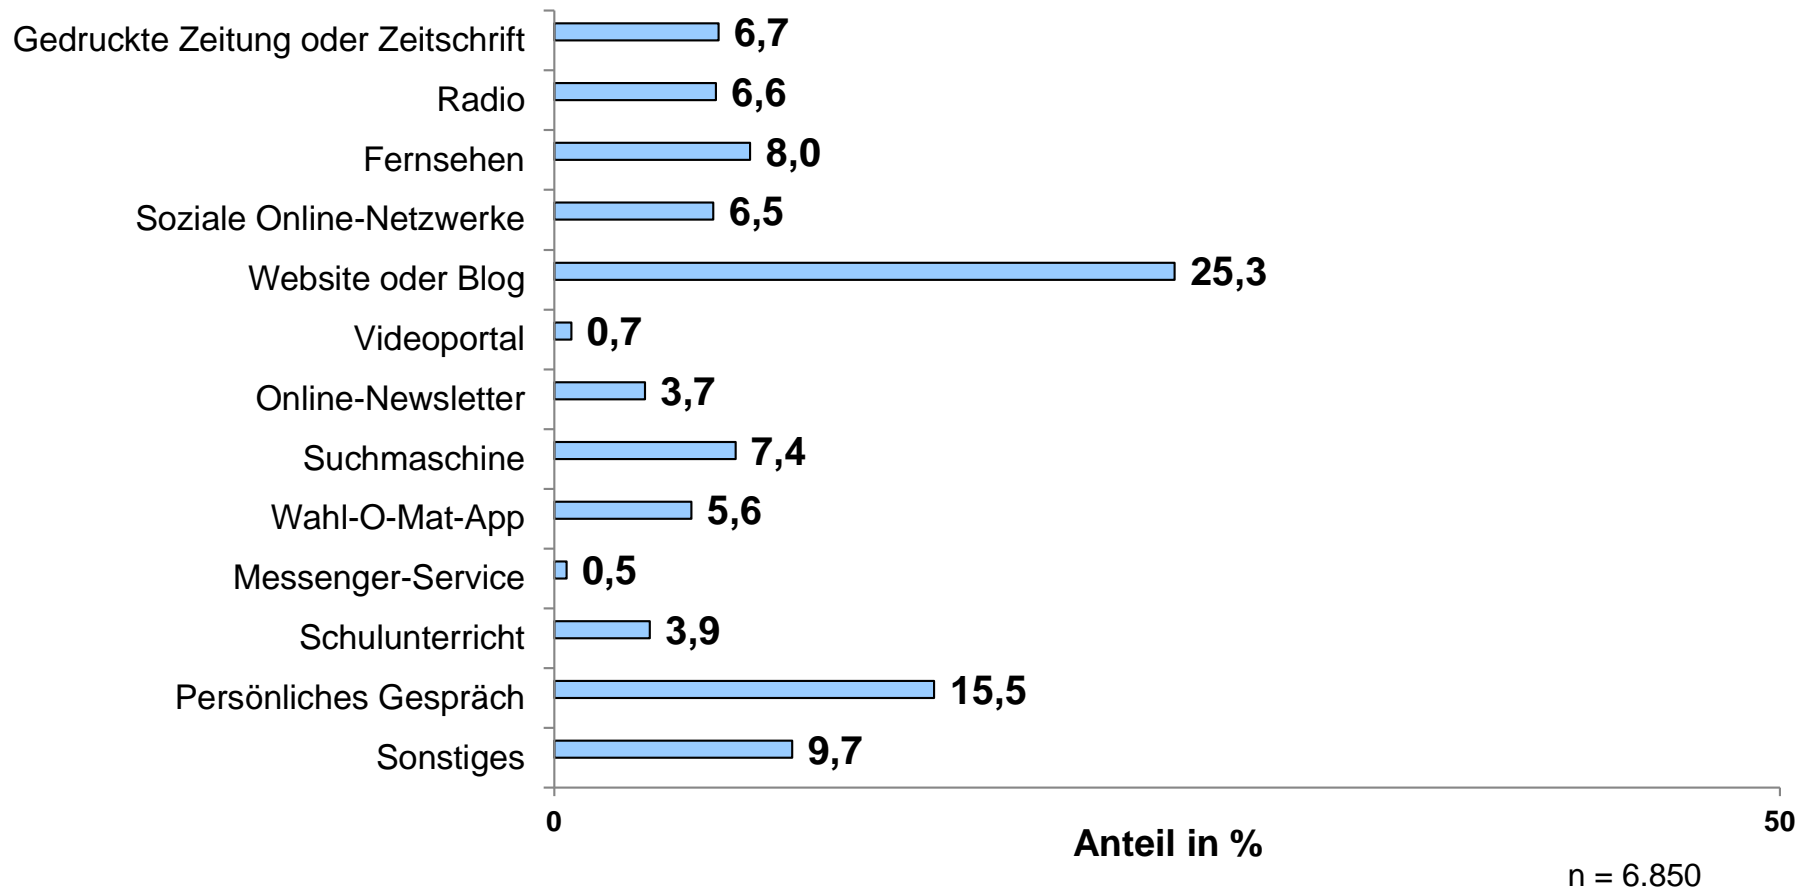

Alter der Befragten

Anteil in %

n = 6.850

Alter der Befragten

Anteil in %

Wahl-O-Mat Onliner (AGOF Daily Digital Facts 2019-04)

n = 6.726

Höchster Bildungsabschluss

n = 6.850

Höchster Bildungsabschluss

Wahl-O-Mat Bürgerschaftswahl Bremen 2019

n = 6.850

Onliner (letzte 3 Mon.) Quelle: AGOF Daily Digital Facts 2019-04

Politisches Interesse und Engagement

Anteil in %

n = 6.850

Wahl-O-Mat früher schon mal genutzt

n = 6.850

Wie auf den Wahl-O-Mat aufmerksam geworden?

Gründe für die Nutzung (wichtigster Grund)

Anteil in %

n = 6.850

Einschätzung des Wahl-O-Mat

Der Wahl-O-Mat hat Folgendes geleistet: