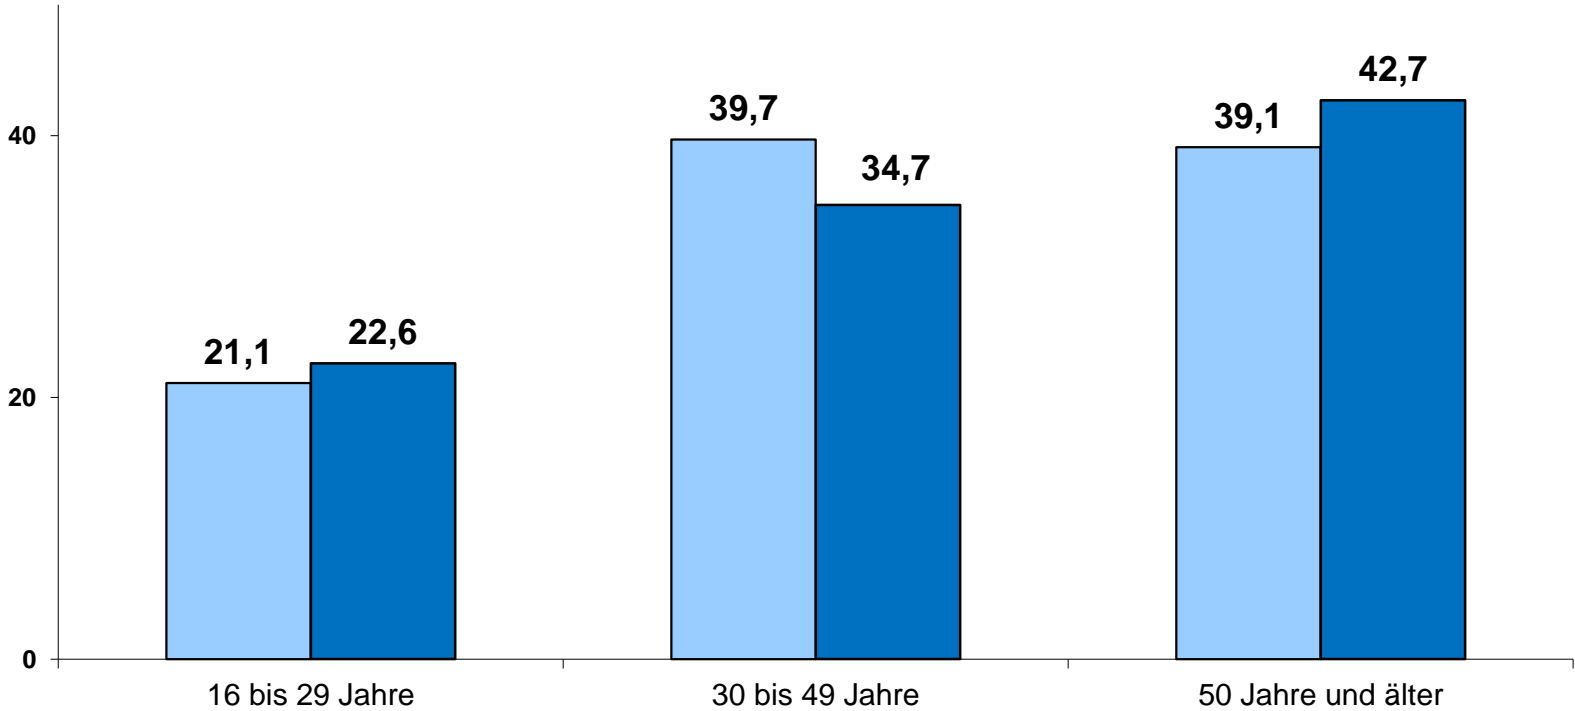

# Alter der Befragten

Anteil in %

n = 18.785

# Alter der Befragten

Anteil in %

■ Wahl-O-Mat   ■ Onliner (AGOF Daily Digital Facts 2018-10)

n = 18.600