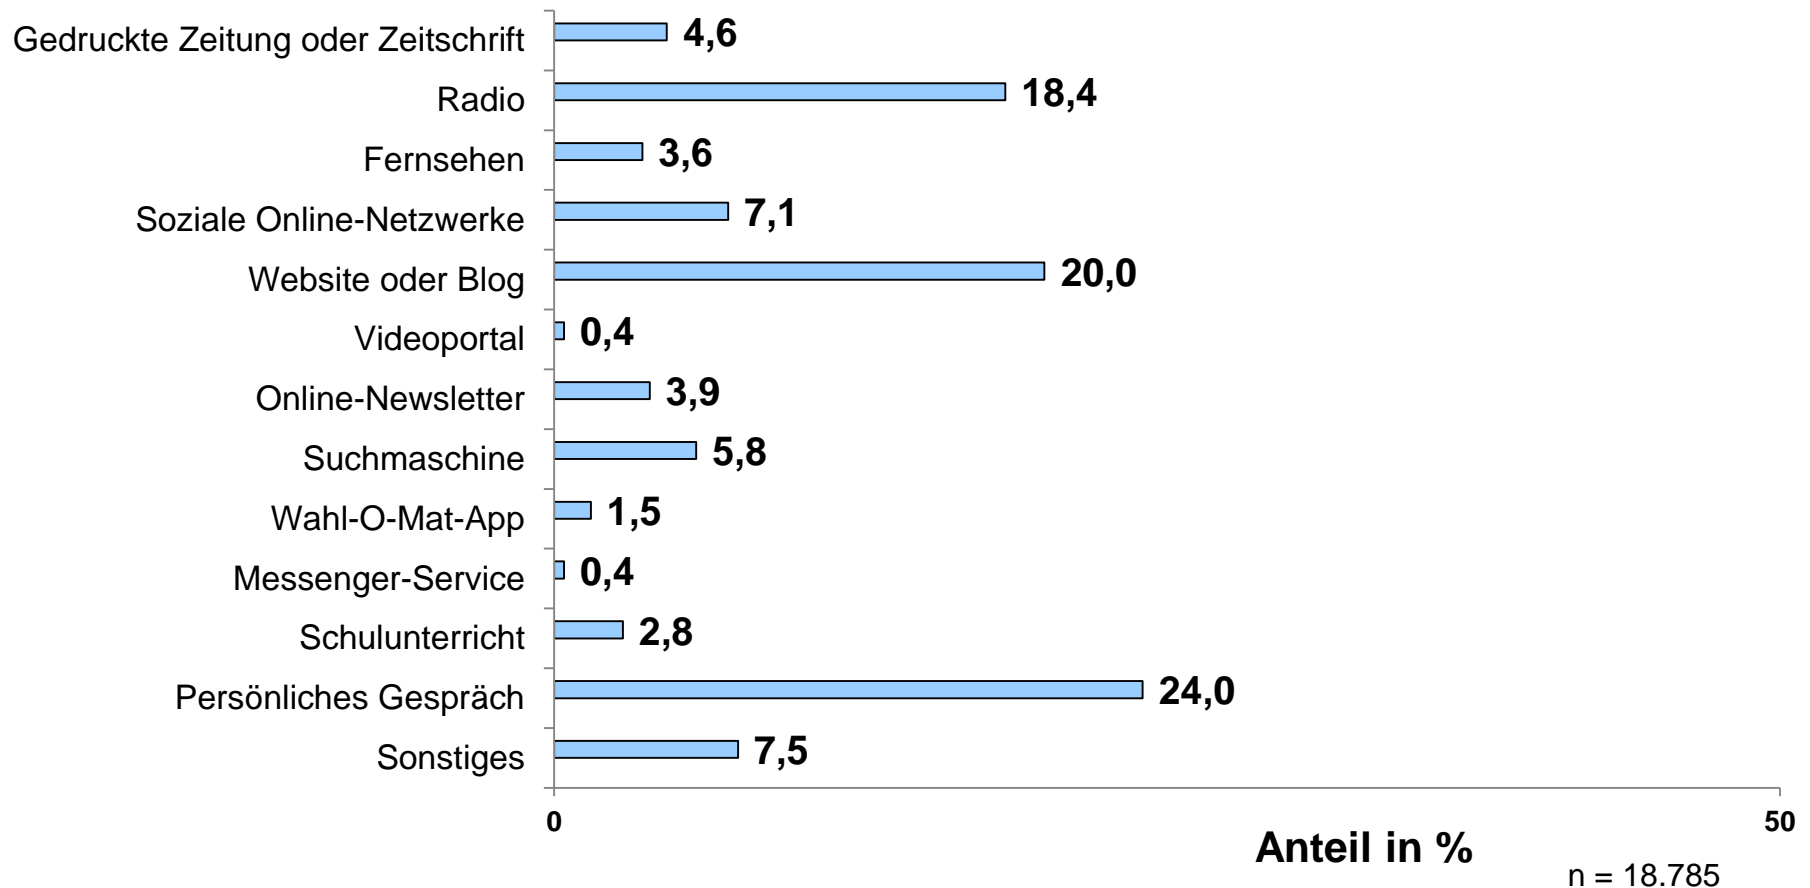

Wie auf den Wahl-O-Mat aufmerksam geworden?