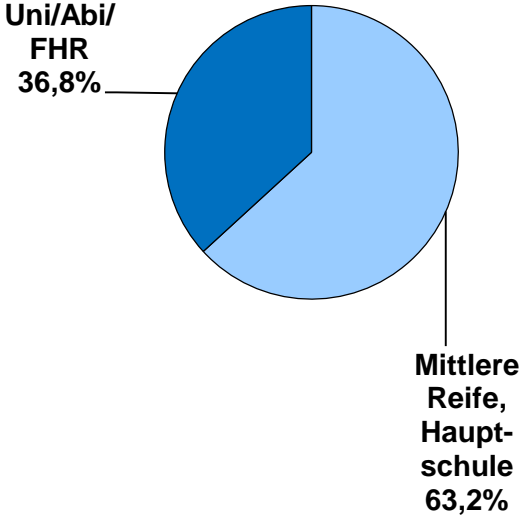

Onliner (letzte 3 Mon.)

Quelle: AGOF Daily Digital Facts 2018-10