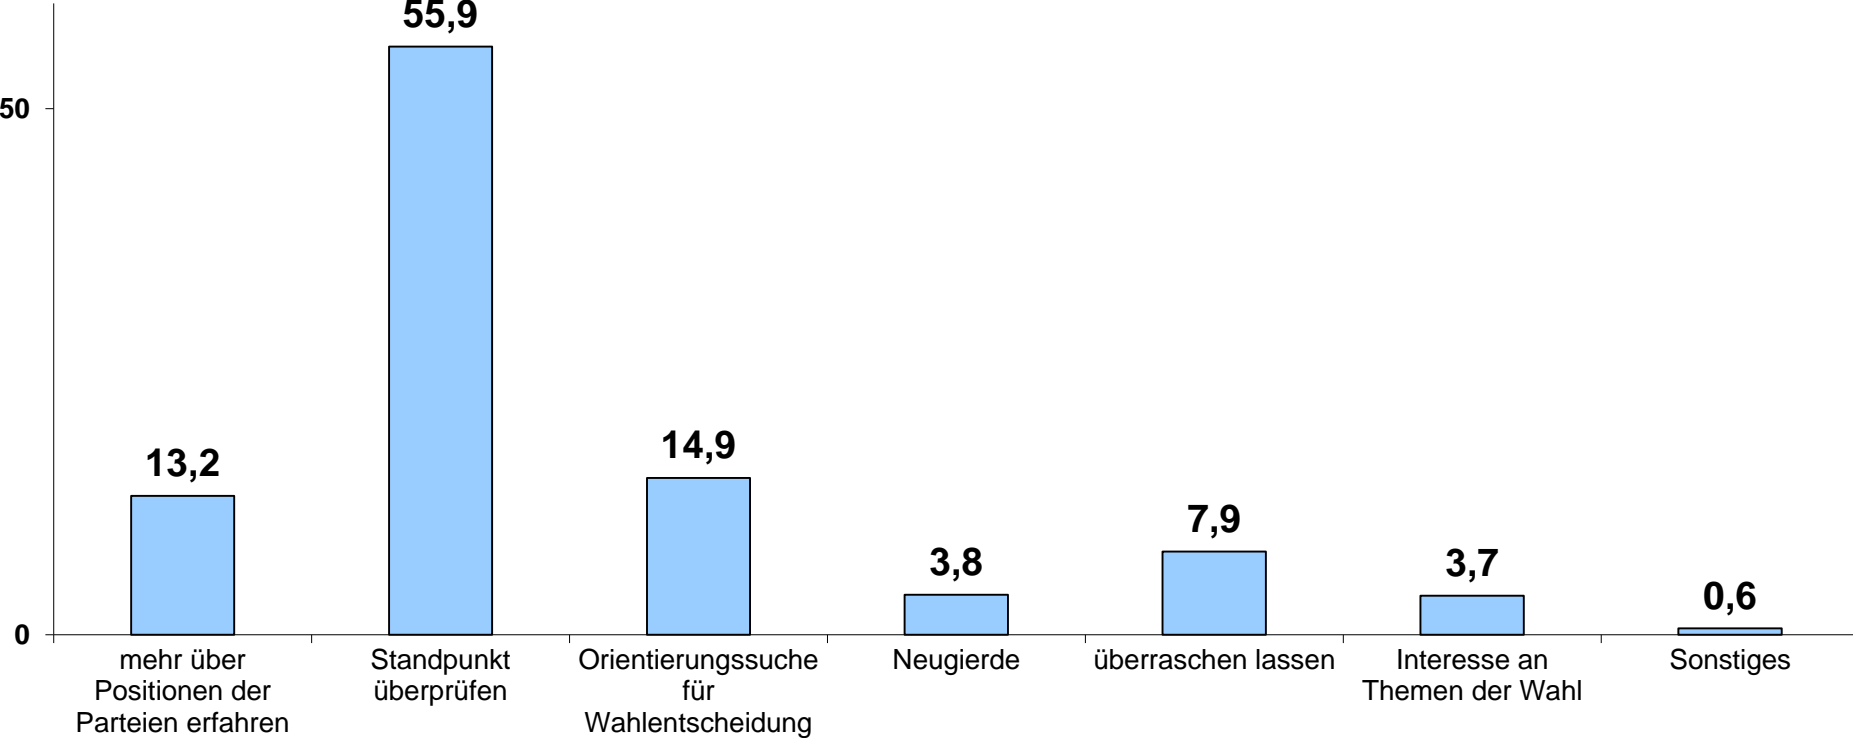

Gründe für die Nutzung (wichtigster Grund)

Anteil in %

n = 18.785