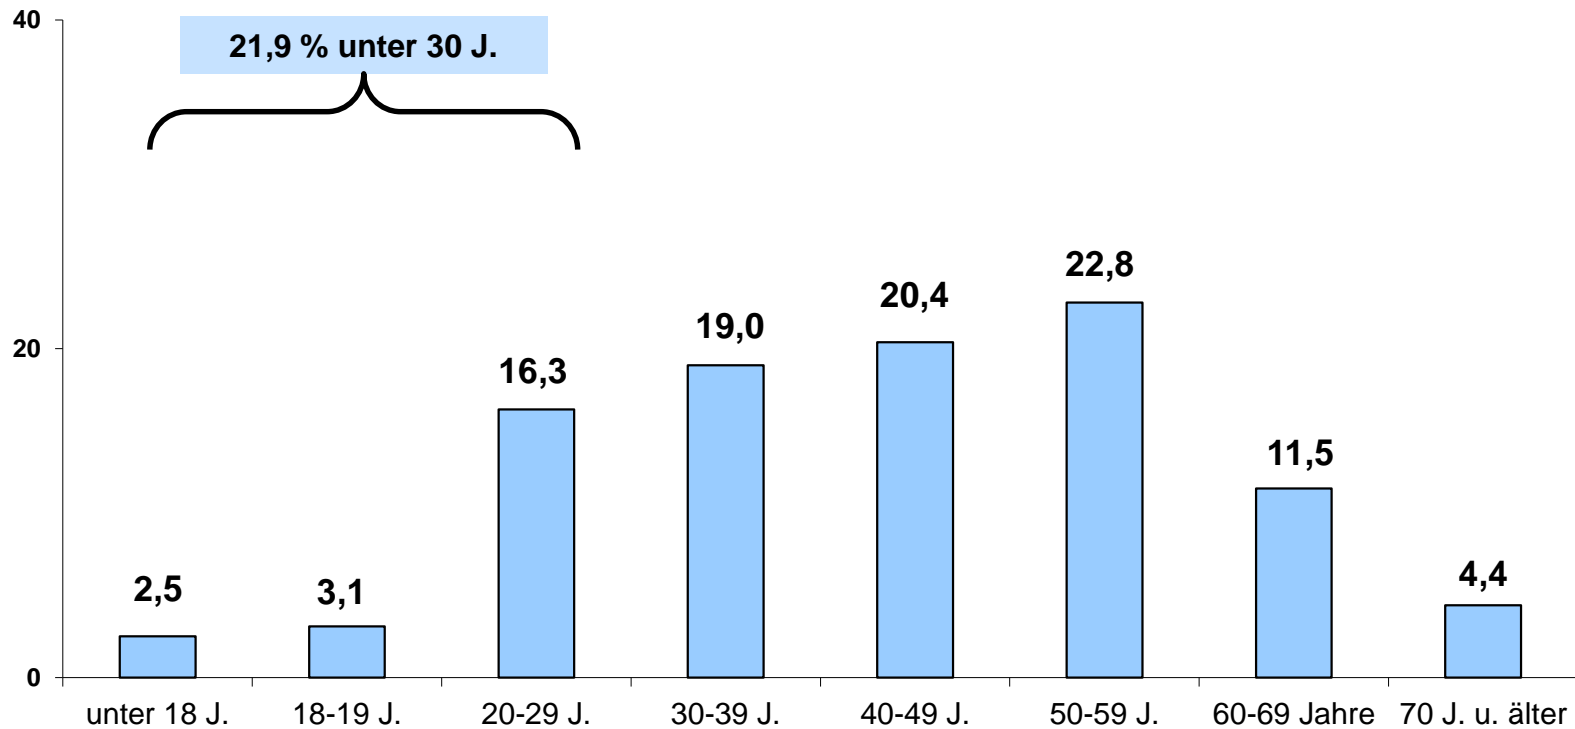

# Verteilung nach Geschlecht

## Wahl-O-Mat Bayern 2018

## Onliner (Deutschland, letzte 3 Mon.) Quelle: AGOF Daily Digital Facts 2018-10

n = 18.785

# Alter der Befragten

Anteil in %

n = 18.785