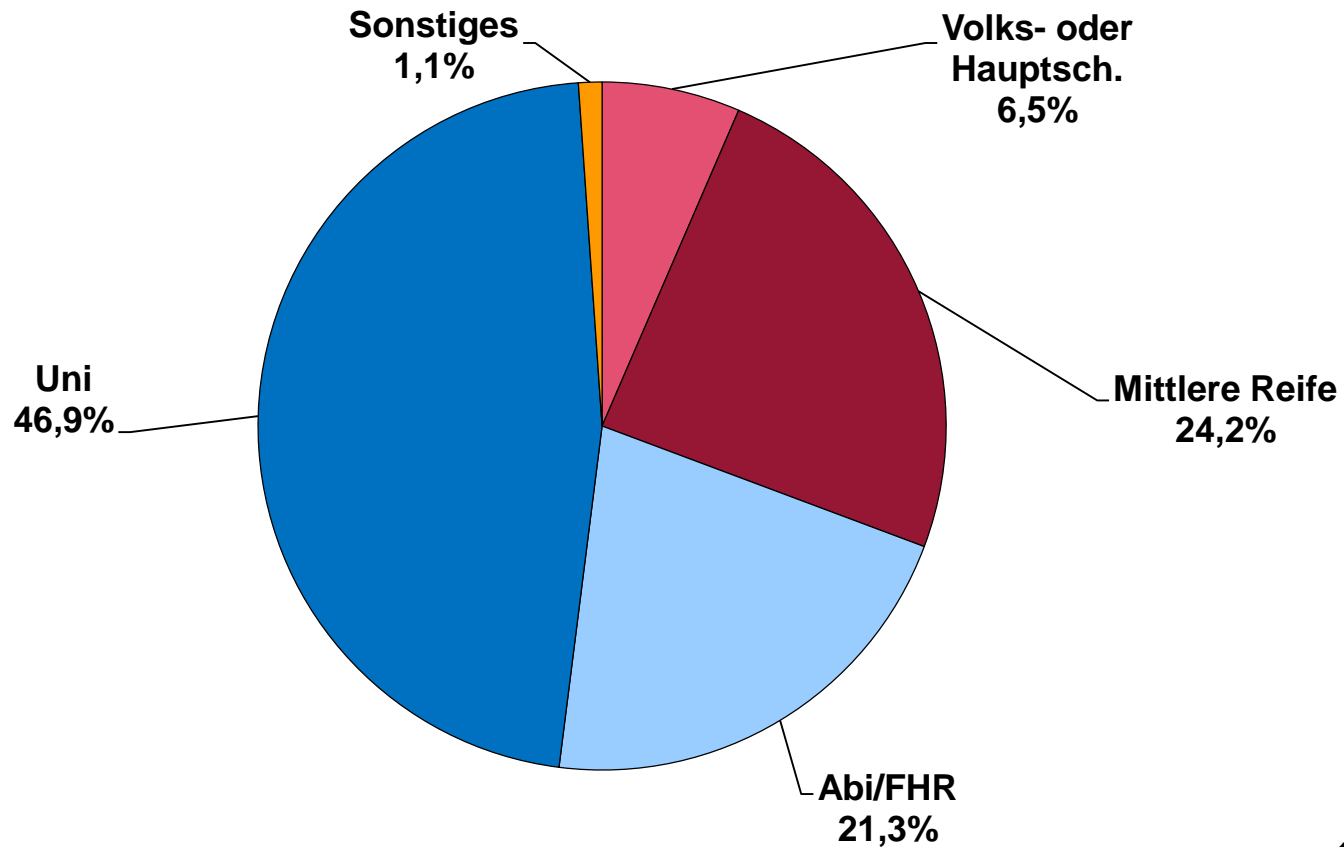

# Alter der Befragten

Anteil in %

n = 18.785

# Alter der Befragten

Anteil in %

■ Wahl-O-Mat   ■ Onliner (AGOF Daily Digital Facts 2018-10)

n = 18.600

# Höchster Bildungsabschluss

n = 18.785

# Höchster Bildungsabschluss