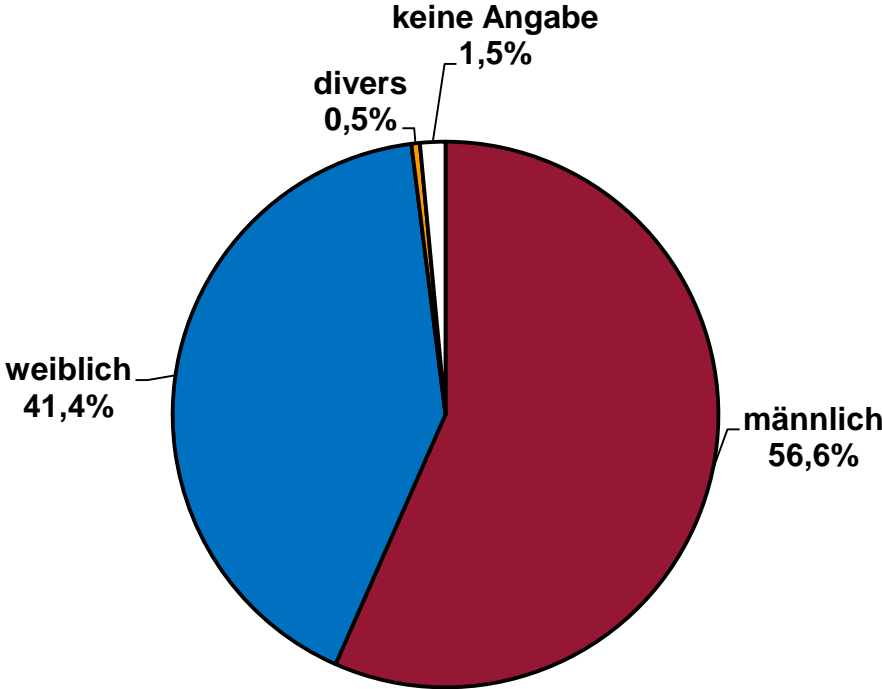

Janine Baleis, B.A., Heinrich-Heine-Universität Düsseldorf

Mira Warne, Heinrich-Heine-Universität Düsseldorf

**Technische Durchführung:**

Glamus, Bonn

# Verteilung nach Geschlecht

## Wahl-O-Mat Bayern 2018