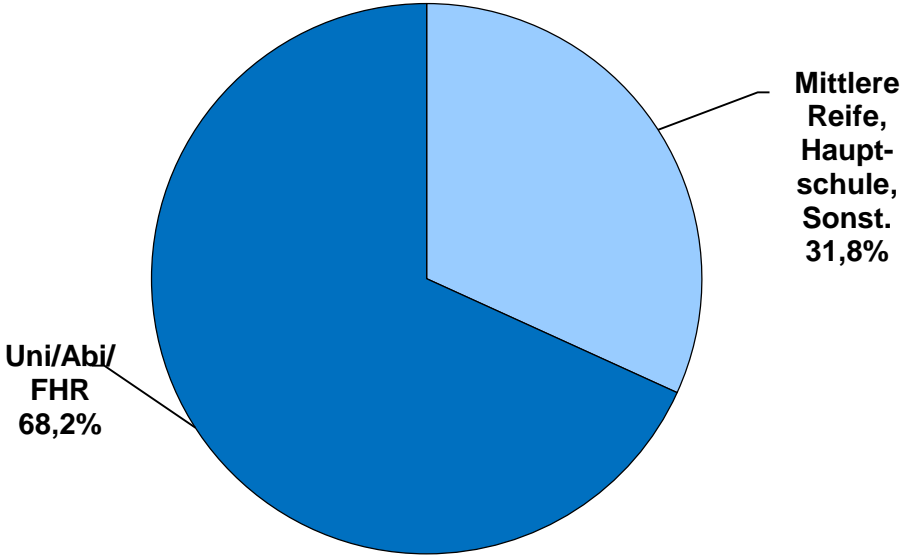

Höchster Bildungsabschluss

Wahl-O-Mat Bayern 2018