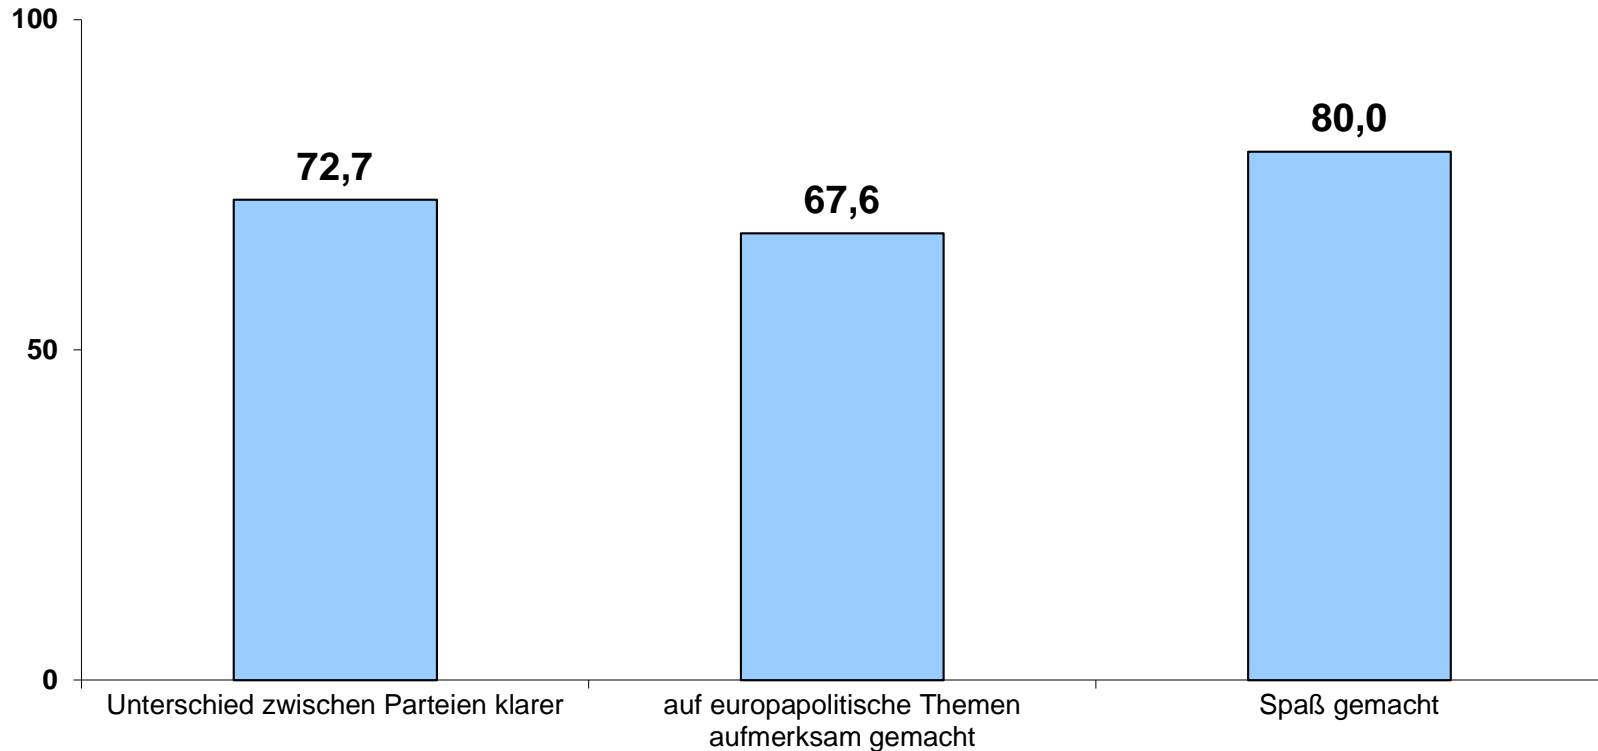

Einschätzung des Wahl-O-Mat

Der Wahl-O-Mat hat Folgendes geleistet:

Anteil in %

n = 43.765