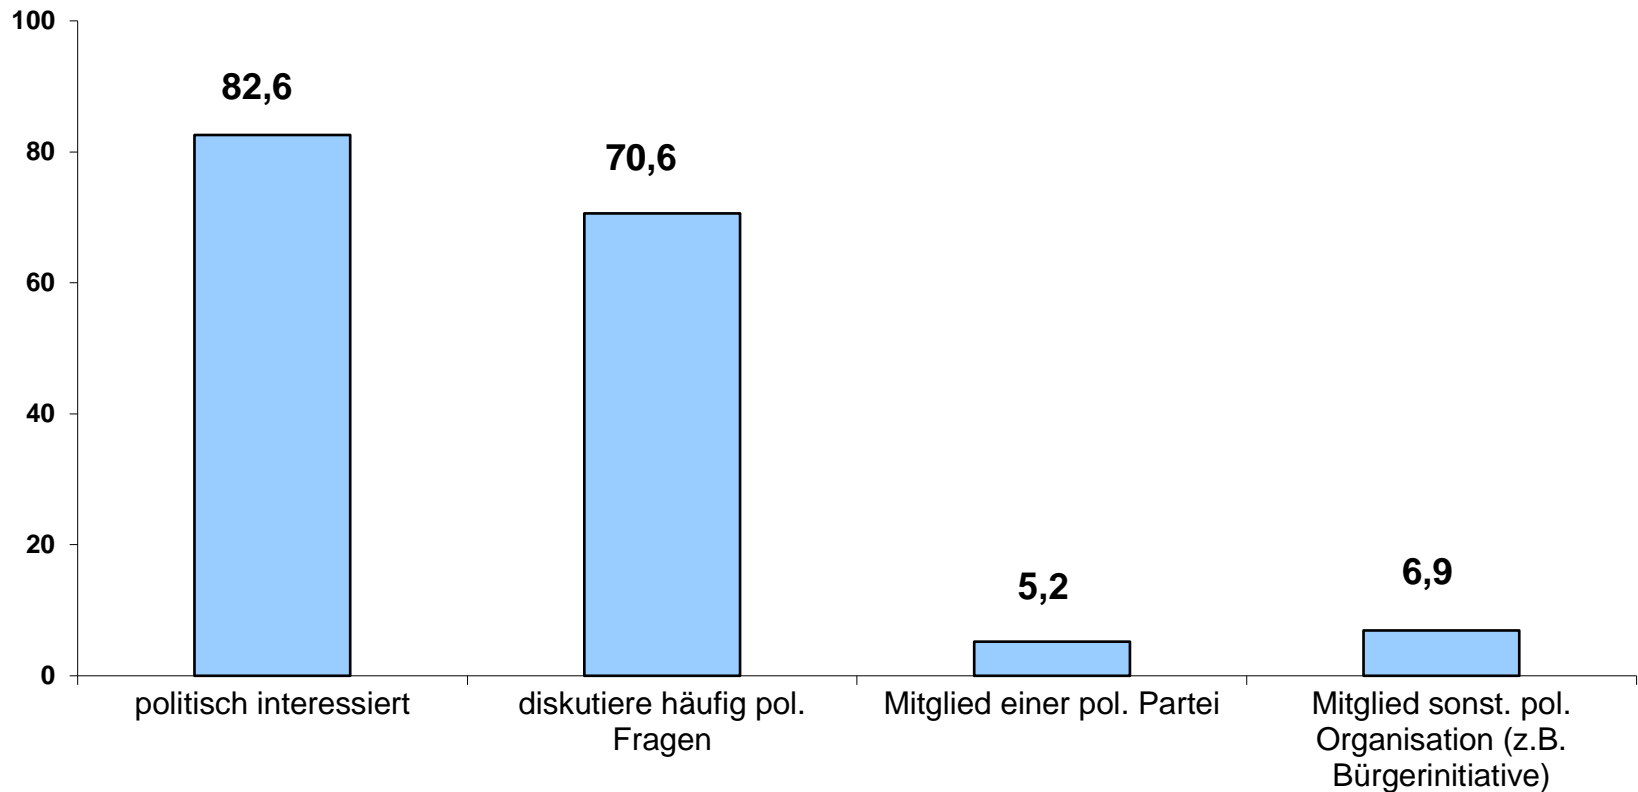

Alter der Befragten

Anteil in %

n = 43.765

Alter der Befragten

Anteil in %

Wahl-O-Mat Onliner (AGOF Daily Digital Facts 2019-05)

n = 43.765

Höchster Bildungsabschluss

n = 43.765

Höchster Bildungsabschluss

Wahl-O-Mat Europa 2019

n = 43.765

Onliner

Quelle: AGOF Daily Digital Facts 2019-05

Politisches Interesse und Engagement

Anteil in %