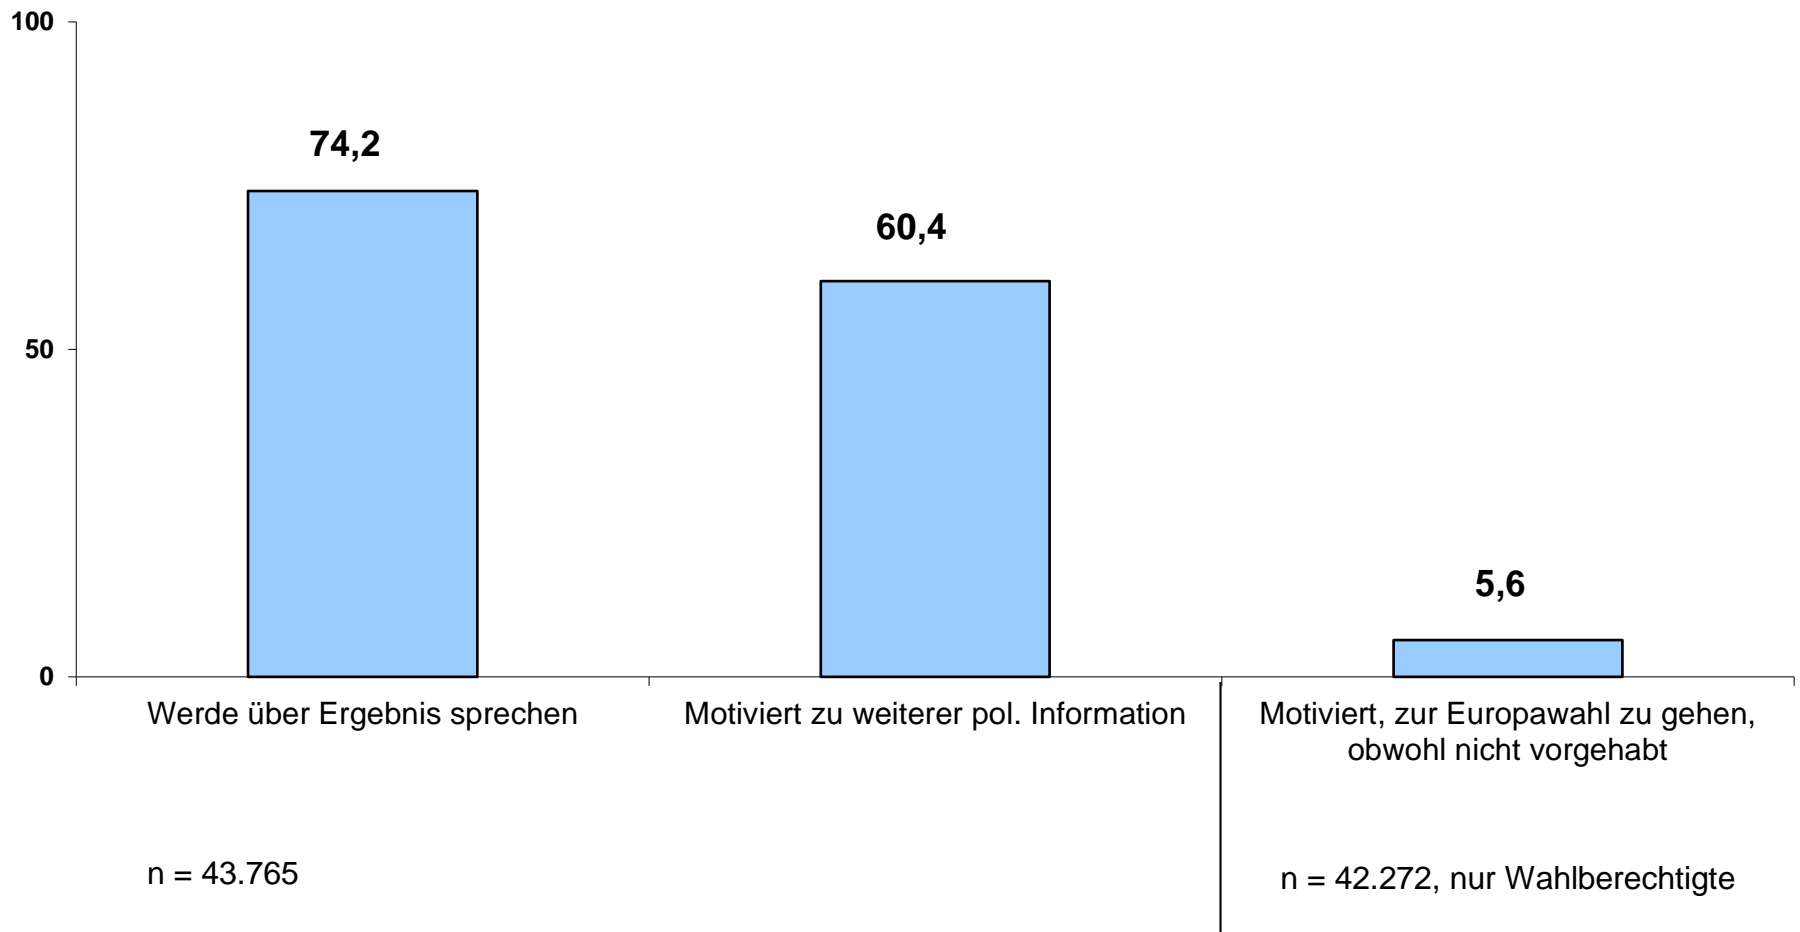

Der Wahl-O-Mat hat Folgendes geleistet:

Anteil in %

n = 43.765

Treffgenauigkeit des Wahl-O-Mat

(Übereinstimmung Ergebnis mit politischer Position)

n = 43.765

Einfluss auf politische Beteiligung

Anteil in %

Mit welchem Gerät haben Sie den Wahl-O-Mat gerade genutzt?

n = 43.765

Kontakt:

c/o Professor Dr. Stefan Marschall
Institut für Sozialwissenschaften / Politikwissenschaft II
Heinrich-Heine-Universität Düsseldorf
Universitätsstr. 1
D-40225 Düsseldorf