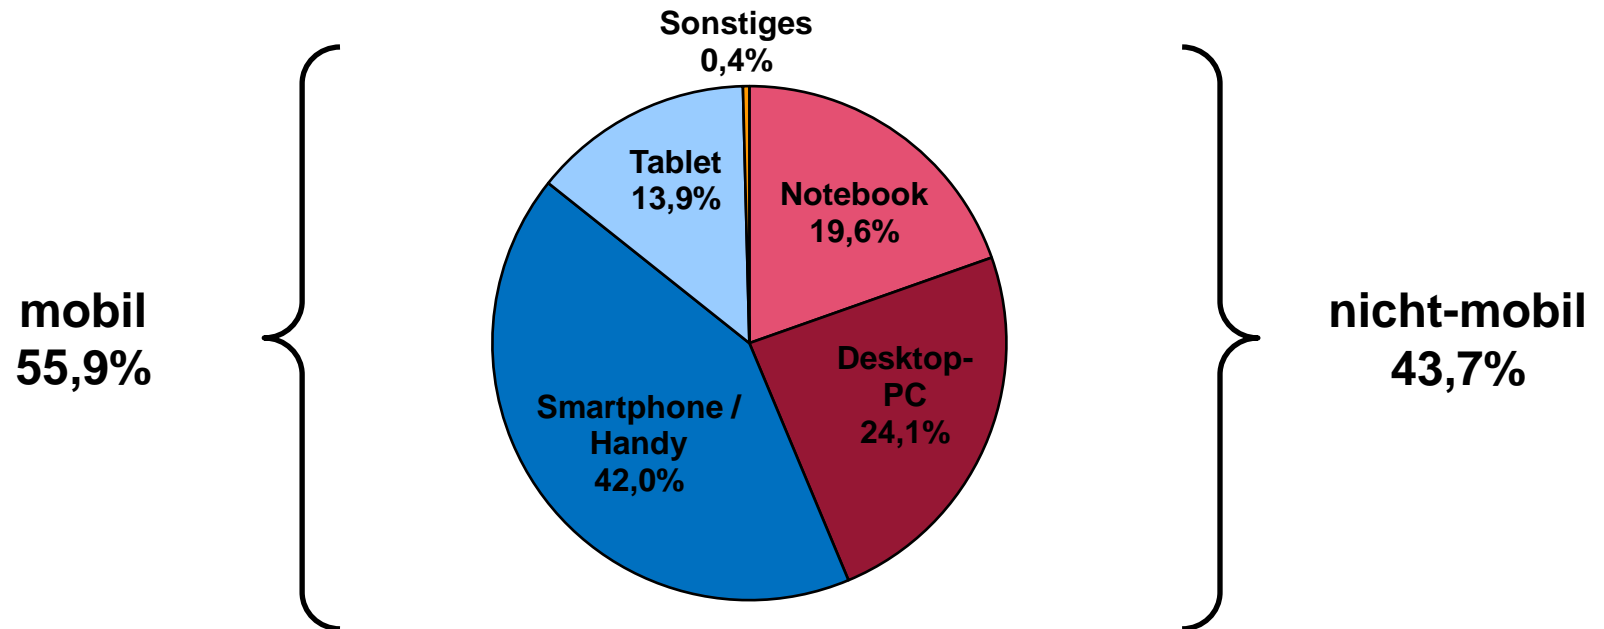

Der Wahl-O-Mat hat Folgendes geleistet:

Anteil in %

n = 43.765

Treffgenauigkeit des Wahl-O-Mat

(Übereinstimmung Ergebnis mit politischer Position)

n = 43.765

Einfluss auf politische Beteiligung

Anteil in %

Mit welchem Gerät haben Sie den Wahl-O-Mat gerade genutzt?

n = 43.765

Kontakt:

c/o Professor Dr. Stefan Marschall
Institut für Sozialwissenschaften / Politikwissenschaft II
Heinrich-Heine-Universität Düsseldorf
Universitätsstr. 1
D-40225 Düsseldorf