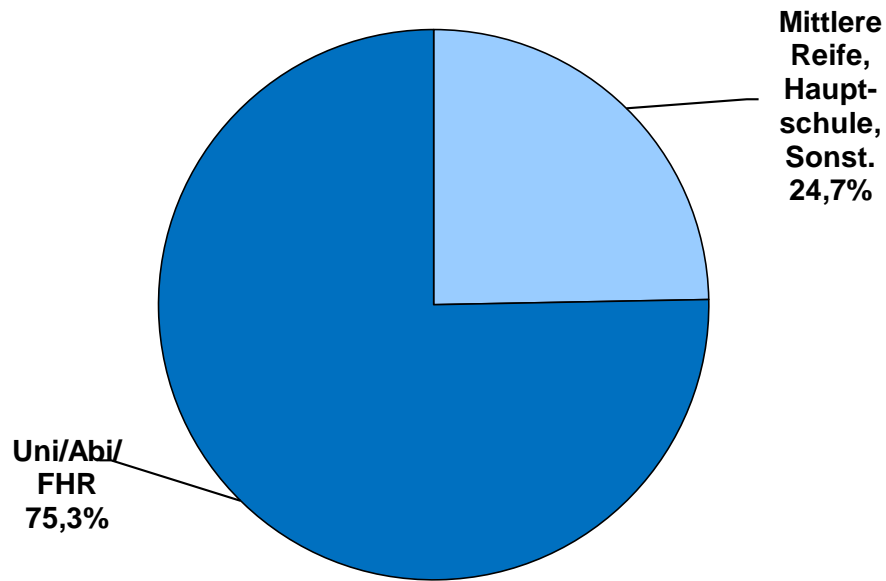

Daniel Hagemann, Heinrich-Heine-Universität Düsseldorf

Technische Durchführung:

Glamus, Bonn

Verteilung nach Geschlecht

Wahl-O-Mat Europa 2019

n = 43.765

Onliner (Deutschland)

Quelle: AGOF Daily Digital Facts 2019-05

Alter der Befragten

Anteil in %

n = 43.765

Alter der Befragten

Anteil in %

Wahl-O-Mat Onliner (AGOF Daily Digital Facts 2019-05)

n = 43.765

Höchster Bildungsabschluss

n = 43.765

Höchster Bildungsabschluss

Wahl-O-Mat Europa 2019

n = 43.765

Onliner

Quelle: AGOF Daily Digital Facts 2019-05

Politisches Interesse und Engagement

Anteil in %