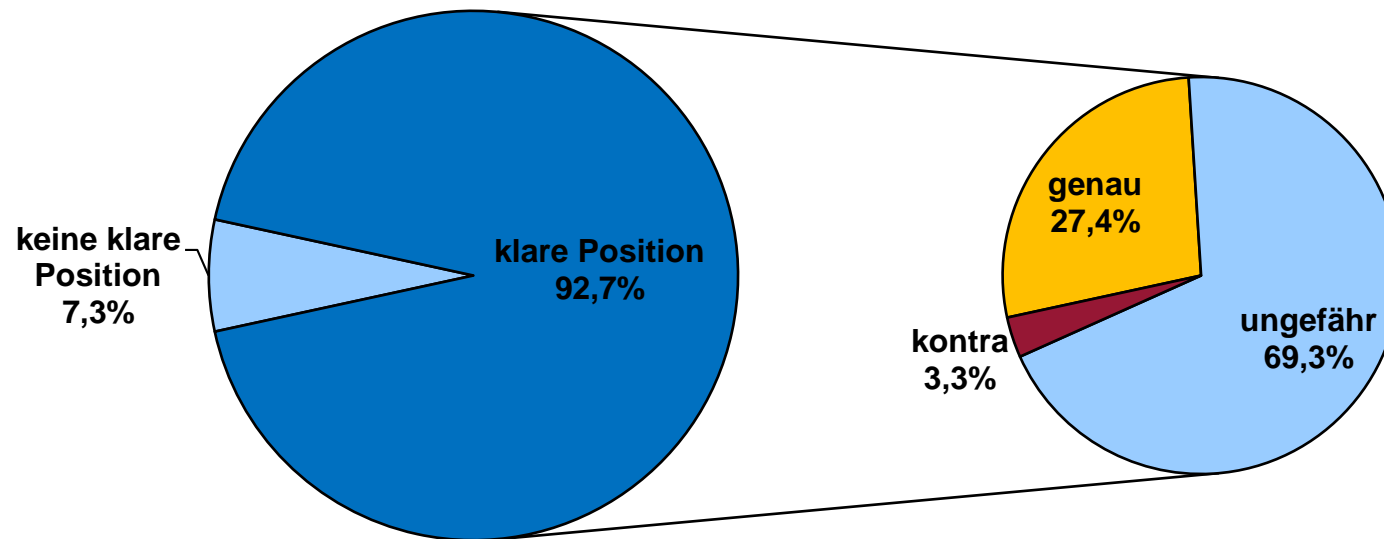

Der Wahl-O-Mat hat Folgendes geleistet:

Anteil in %

n = 43.765

Treffgenauigkeit des Wahl-O-Mat

(Übereinstimmung Ergebnis mit politischer Position)

n = 43.765

Einfluss auf politische Beteiligung

Anteil in %

Mit welchem Gerät haben Sie den Wahl-O-Mat gerade genutzt?

n = 43.765

Kontakt:

c/o Professor Dr. Stefan Marschall
Institut für Sozialwissenschaften / Politikwissenschaft II
Heinrich-Heine-Universität Düsseldorf
Universitätsstr. 1
D-40225 Düsseldorf