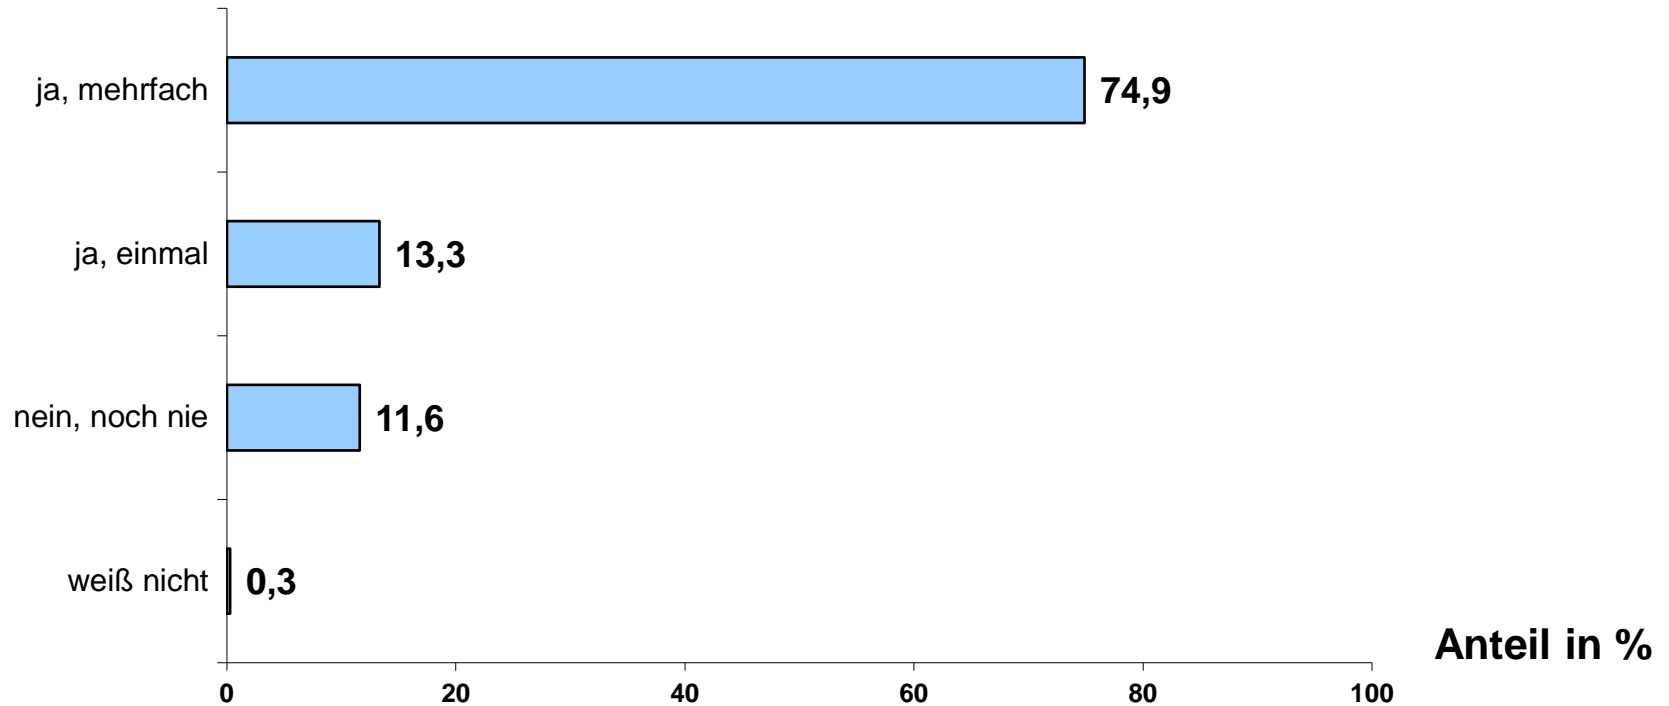

Wahl-O-Mat früher schon mal genutzt

n = 43.765