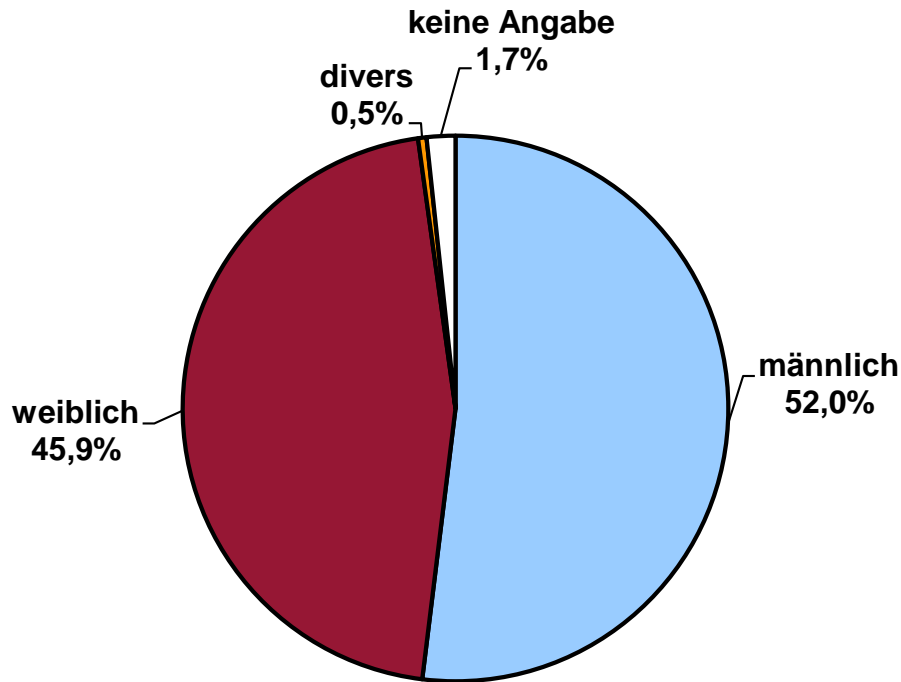

Wahl-O-Mat Europa 2019

Erste Ergebnisse der Online-Befragung

Design

- ▶ **Intercept-Befragung (OnSite, n-te Besucher, Layer-Fenster)**
- ▶ **Befragungszeitraum:** **03.05.2019 – 20.05.2019**
23.05.2019 – 26.05.2019
- ▶ **Angefragt:** **360.238**
- ▶ **Abgeschlossene Interviews:** **43.765**
- ▶ **Wahlberechtigte Befragte:** **42.272**
- ▶ **Rücklauf:** **12,15%**

Projektleitung:

Prof. Dr. Stefan Marschall, Heinrich-Heine-Universität Düsseldorf

Auswertung, statistische Analysen SPSS, Präsentation:

Lucas Constantin Wurthmann, M.A., Heinrich-Heine-Universität Düsseldorf

Daniel Hagemann, Heinrich-Heine-Universität Düsseldorf

Technische Durchführung:

Glamus, Bonn

Verteilung nach Geschlecht

Wahl-O-Mat Europa 2019

n = 43.765

Onliner (Deutschland)

Quelle: AGOF Daily Digital Facts 2019-05

Alter der Befragten

Anteil in %

n = 43.765

Alter der Befragten

Anteil in %

Wahl-O-Mat Onliner (AGOF Daily Digital Facts 2019-05)

n = 43.765

Höchster Bildungsabschluss