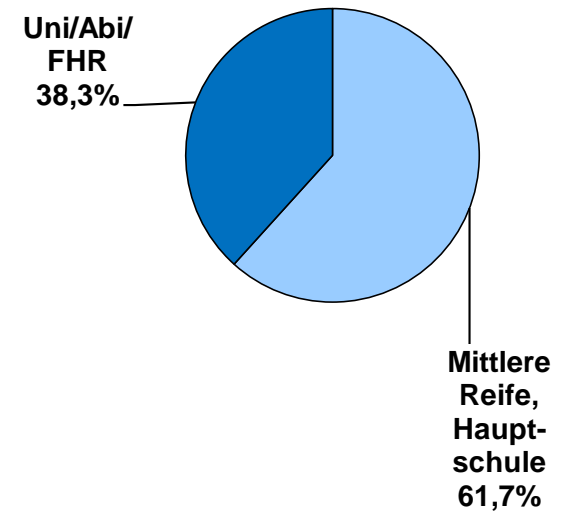

Alter der Befragten

Anteil in %

n = 43.765

Alter der Befragten

Anteil in %

Wahl-O-Mat Onliner (AGOF Daily Digital Facts 2019-05)

n = 43.765

Höchster Bildungsabschluss

n = 43.765

Höchster Bildungsabschluss

Wahl-O-Mat Europa 2019

n = 43.765

Onliner

Quelle: AGOF Daily Digital Facts 2019-05

Politisches Interesse und Engagement

Anteil in %

n = 43.765

Wahl-O-Mat früher schon mal genutzt

n = 43.765

Wie auf den Wahl-O-Mat aufmerksam geworden?

Gründe für die Nutzung (wichtigster Grund)

Anteil in %

n = 43.765

Einschätzung des Wahl-O-Mat

Der Wahl-O-Mat hat Folgendes geleistet:

Anteil in %

n = 43.765

Treffgenauigkeit des Wahl-O-Mat

(Übereinstimmung Ergebnis mit politischer Position)

n = 43.765

Einfluss auf politische Beteiligung

Anteil in %