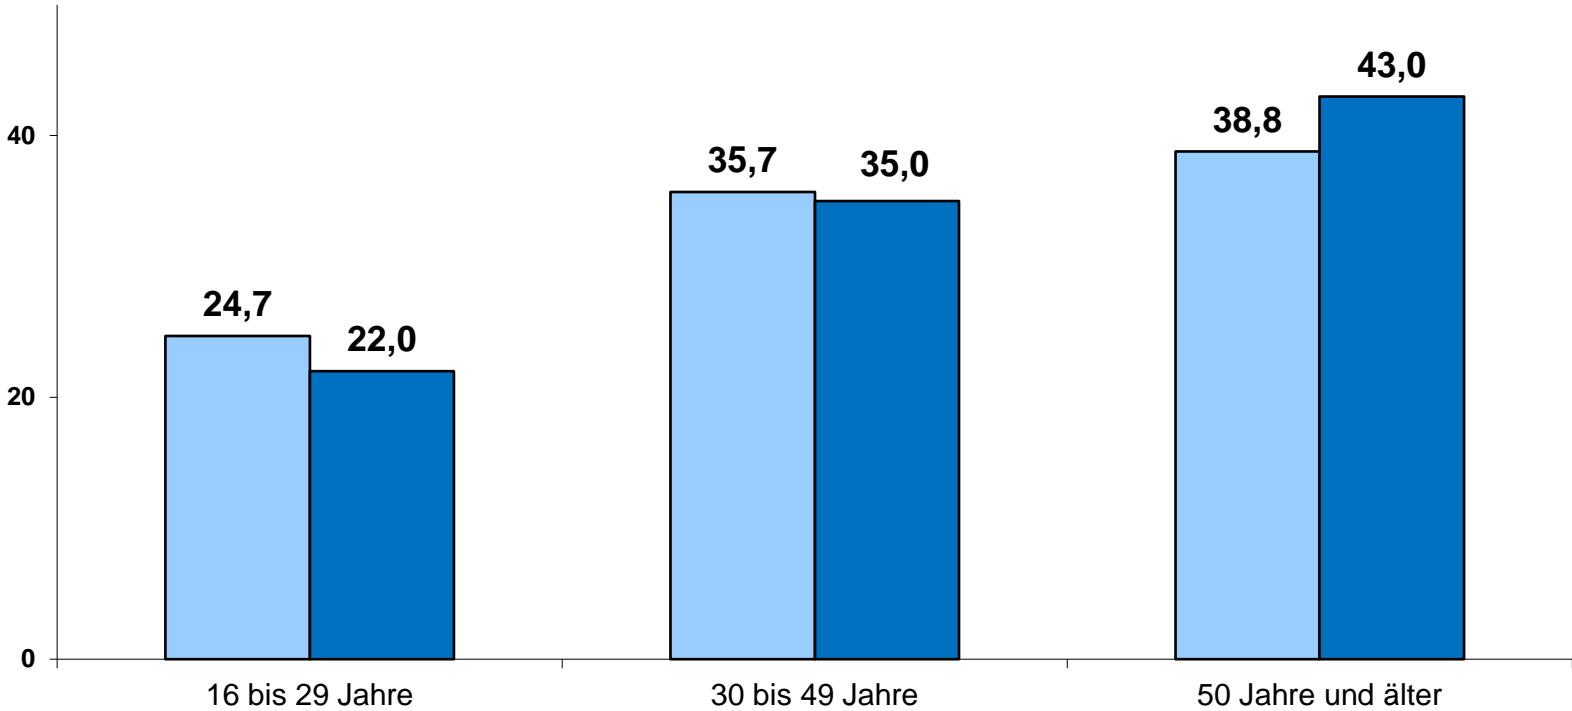

Daniel Hagemann, Heinrich-Heine-Universität Düsseldorf

Technische Durchführung:

Glamus, Bonn

Verteilung nach Geschlecht

Wahl-O-Mat Europa 2019

n = 43.765

Onliner (Deutschland)

Quelle: AGOF Daily Digital Facts 2019-05

Alter der Befragten

Anteil in %

n = 43.765

Alter der Befragten

Anteil in %

Wahl-O-Mat Onliner (AGOF Daily Digital Facts 2019-05)

n = 43.765

Höchster Bildungsabschluss

n = 43.765

Höchster Bildungsabschluss

Wahl-O-Mat Europa 2019

n = 43.765

Onliner

Quelle: AGOF Daily Digital Facts 2019-05

Politisches Interesse und Engagement

Anteil in %