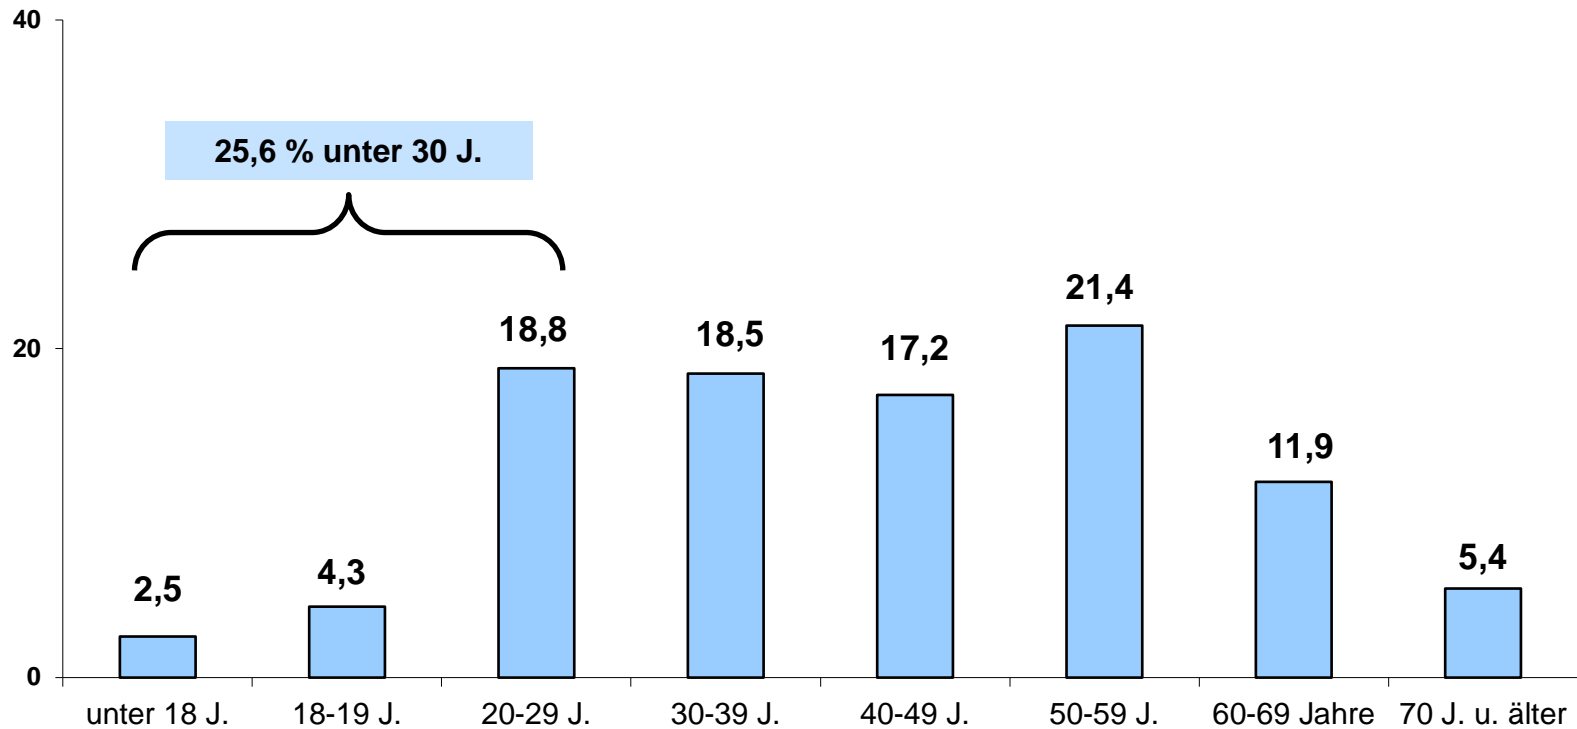

Daniel Hagemann, Heinrich-Heine-Universität Düsseldorf

Technische Durchführung:

Glamus, Bonn

Verteilung nach Geschlecht

Wahl-O-Mat Europa 2019

n = 43.765

Onliner (Deutschland)

Quelle: AGOF Daily Digital Facts 2019-05

Alter der Befragten

Anteil in %

n = 43.765

Alter der Befragten

Anteil in %

Wahl-O-Mat Onliner (AGOF Daily Digital Facts 2019-05)

n = 43.765

Höchster Bildungsabschluss