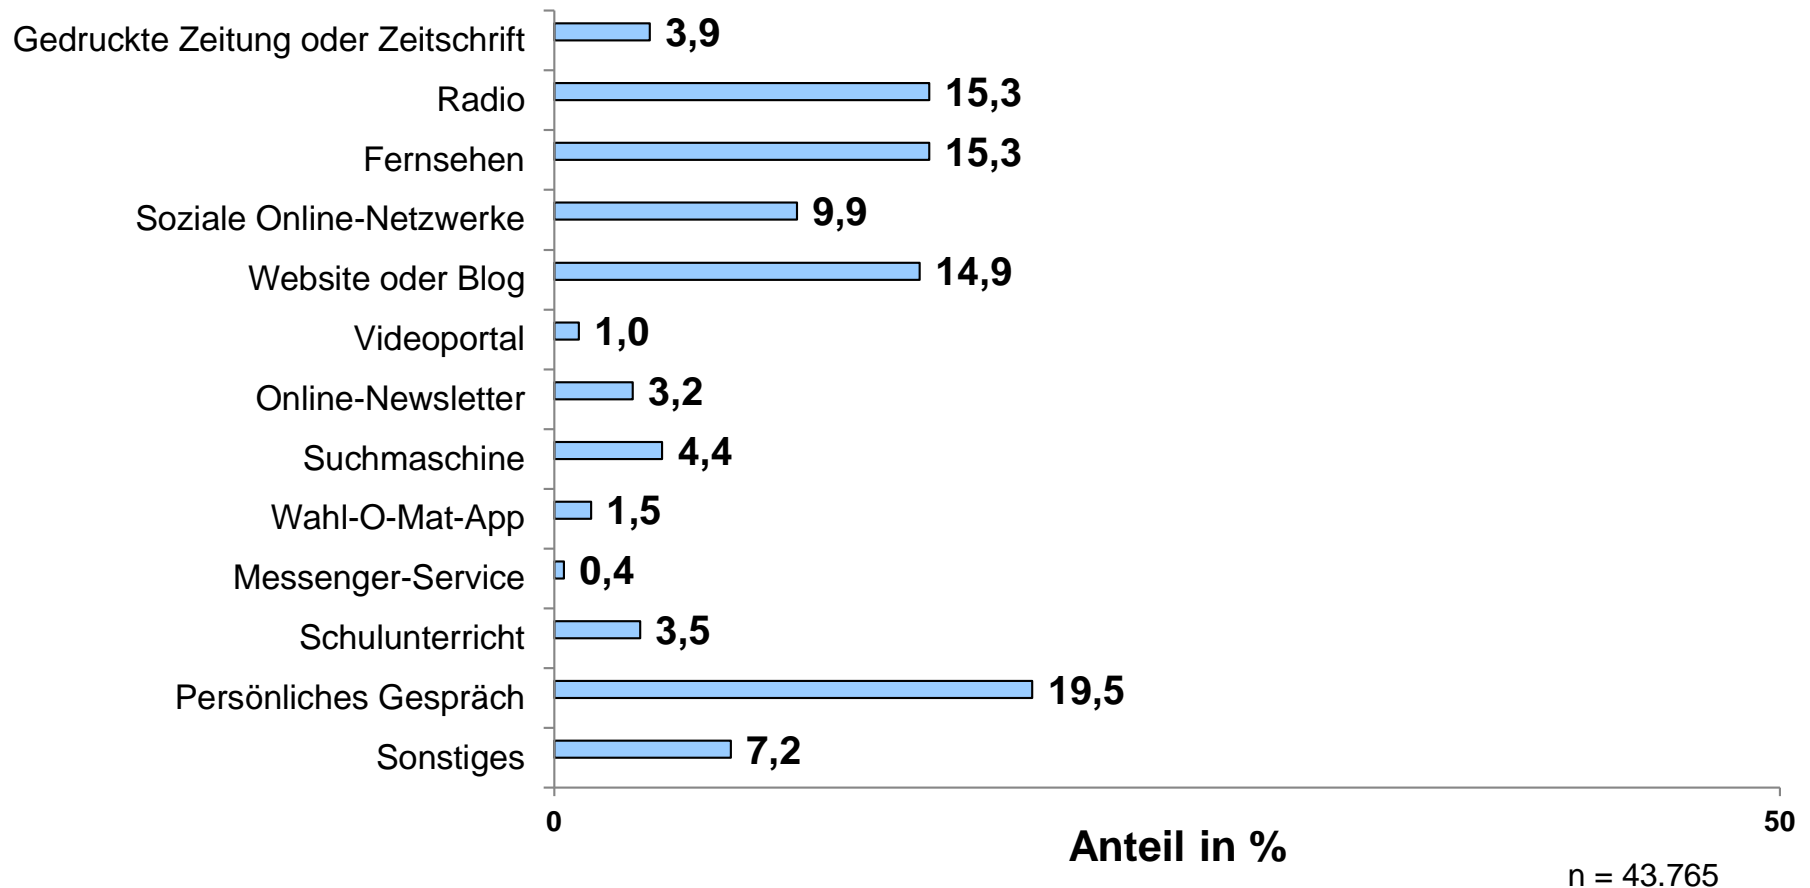

Wie auf den Wahl-O-Mat aufmerksam geworden?