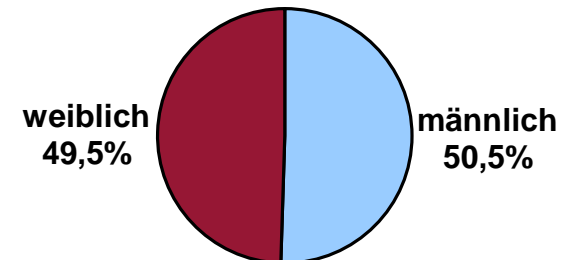

Daniel Hagemann, Heinrich-Heine-Universität Düsseldorf

Technische Durchführung:

Glamus, Bonn

Verteilung nach Geschlecht

Wahl-O-Mat Europa 2019

n = 43.765

Onliner (Deutschland)

Quelle: AGOF Daily Digital Facts 2019-05

Alter der Befragten

Anteil in %

n = 43.765

Alter der Befragten

Anteil in %

Wahl-O-Mat Onliner (AGOF Daily Digital Facts 2019-05)

n = 43.765

Höchster Bildungsabschluss