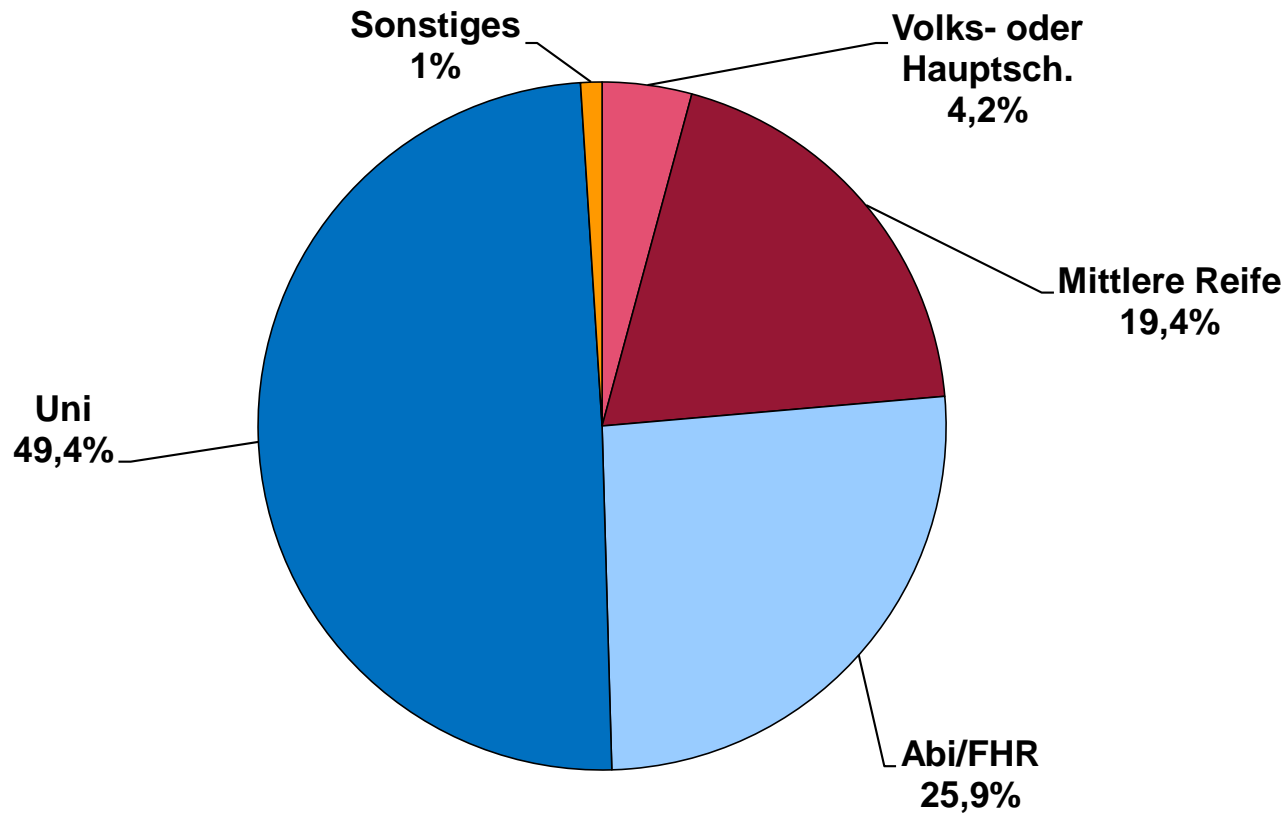

Daniel Hagemann, Heinrich-Heine-Universität Düsseldorf

Technische Durchführung:

Glamus, Bonn

Verteilung nach Geschlecht

Wahl-O-Mat Europa 2019

n = 43.765

Onliner (Deutschland)

Quelle: AGOF Daily Digital Facts 2019-05

Alter der Befragten

Anteil in %

n = 43.765

Alter der Befragten

Anteil in %

Wahl-O-Mat Onliner (AGOF Daily Digital Facts 2019-05)

n = 43.765

Höchster Bildungsabschluss

n = 43.765

Höchster Bildungsabschluss

Wahl-O-Mat Europa 2019

n = 43.765

Onliner

Quelle: AGOF Daily Digital Facts 2019-05

Politisches Interesse und Engagement

Anteil in %